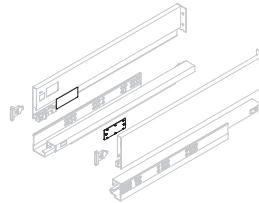

Descripción/Descrição	Acabado/Acabamento		Embalaje/Embalagem	Cod.
Atornillar/Aparafusar	Cincado/Zincado		50 JG	3176005
A presión Ø10 x 11/ Com bucha Ø10 x 11	Cincado/Zincado		50 JG	3176105

Acero/Aço

Placa interior embellecedora para cajones

Placa interior embelezadora para gavetas