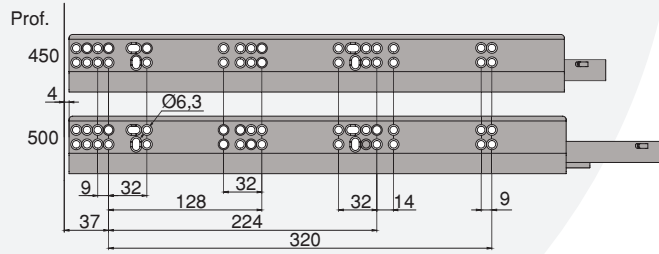

Acero/Aço

MONTAJE MONTAGEM

60

Cierre suave & Cierre Push Sincro /
Fecho soft & Fecho Push Sincro

62

Vertex con lateral de vidrio /
Vertex com laterais de vidro

63

Para tableros de 18 mm /
Para painéis de 18 mm