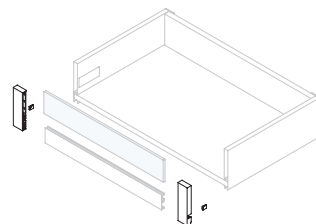

Cajón exterior Vertex con **cierre suave**, 40 kg, altura 178 mm, con **lateral de vidrio**

Gaveta exterior Vertex com **fecho soft**, 40 kg, altura 178 mm, com **laterais de vidro**

Profundidad/Profundidade	Acabado/Acabamento		Embalaje/Embalagem	Cod.
450	Gris antracita/Gris antracite	■	1 KIT	3130435
500	Gris antracita/Gris antracite	■	1 KIT	3130535

Acero, Aluminio, Cristal/Alumínio, Aço, Vidro

Juego de enganches para cajón interior Vertex con frontal de vidrio de altura 93 mm

Jogo de engates para gaveta interior Vertex com frontais de vidro de altura 93 mm