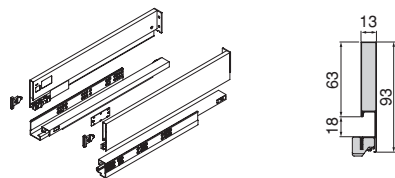

Aluminio / Alumínio

Cajón exterior Vertex con **cierre suave**, 40 kg, altura 93 mm y **regulación 3D** para tableros de 18 mm

Gaveta exterior Vertex com **fecho soft**, 40 kg, altura 93 mm e **regulação 3D** para painéis de 18 mm