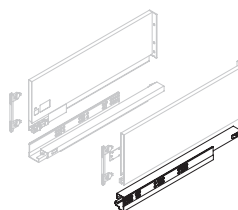

Profundidad/Profundidade	Acabado/Acabamento		Embalaje/Embalagem	Cod.
350	Cincado/Zincado		20 UN	3210305
400	Cincado/Zincado		20 UN	3210505
450	Cincado/Zincado		20 UN	3210705
500	Cincado/Zincado		20 UN	3210905

Acero/Aço

Juego de enganches para cajón Vertex
Jogo de engates para gaveta Vertex