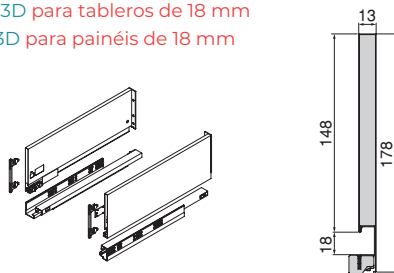

Profundidad/Profundidade	Acabado/Acabamento		Embalaje/Embalagem	Cod.
350	Gris antracita/Gris antracite	■	1 KIT	3213835
400	Gris antracita/Gris antracite	■	1 KIT	3214135
450	Gris antracita/Gris antracite	■	1 KIT	3204735
500	Gris antracita/Gris antracite	■	1 KIT	3214435

Acero/Aço