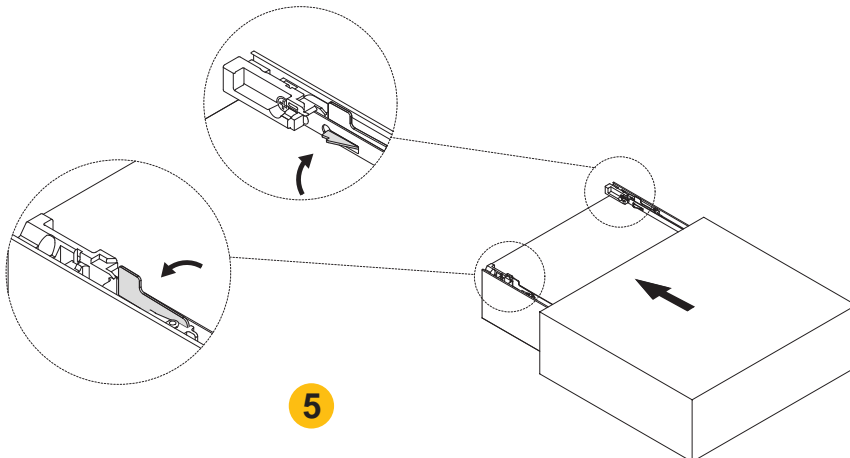

Graças ao seu sistema de montagem rápida, permite ter a gaveta pronta em poucos minutos, o que significa o que significa uma poupança significativa no tempo de instalação.

- 1** Inserción del fondo
Inserção do fundo
- 2** Inserción de la trasera
Inserção traseira
- 3** Posicionar el cajón en las guías
Posicione a gaveta nas correijas
- 4** Montaje de la frontera
Montagem do frente
- 5** Desbloqueo de las guías y desmontaje
Desbloqueio das correijas e desmontagem

REGULACIÓN REGULAÇÃO

Regulación 3D para una costilla totalmente limpia y además facilita la regulación en espacios de difícil acceso.

Regulação 3D para uma ilharga totalmente limpa e facilita igualmente a regulação em espaços de difícil acesso.