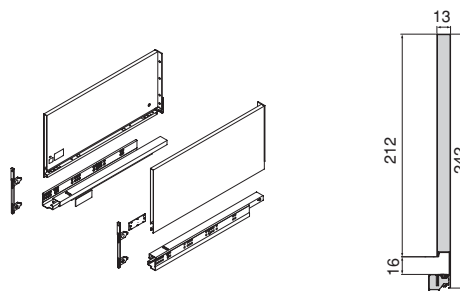

Acero/Aço

Cajón exterior Vertex con **cierre suave**, 60 kg, altura 178 mm y **regulación 3D**

Gaveta exterior Vertex com **fecho soft**, 60 kg, altura 178 mm e **regulação 3D**

Profundidad/Profundidade	Acabado/Acabamento		Embalaje/Embalagem	Cod.
500	Blanco/Branco	<input type="checkbox"/>	1 KIT	3188212
500	Gris antracita/Gris antracite	<input checked="" type="checkbox"/>	1 KIT	3188235

Acero/Aço

Cajón exterior Vertex con **cierre suave**, 60 kg, altura 242 mm y **regulación 3D**

Gaveta exterior Vertex com **fecho soft**, 60 kg, altura 242 mm e **regulação 3D**

Profundidad/Profundidade	Acabado/Acabamento		Embalaje/Embalagem	Cod.
450	Blanco/Branco	<input type="checkbox"/>	1 KIT	3179312
500	Blanco/Branco	<input type="checkbox"/>	1 KIT	3179412
450	Gris/Cinza	<input checked="" type="checkbox"/>	1 KIT	3179325
500	Gris/Cinza	<input checked="" type="checkbox"/>	1 KIT	3179425
450	Gris antracita/Gris antracite	<input checked="" type="checkbox"/>	1 KIT	3179335
500	Gris antracita/Gris antracite	<input checked="" type="checkbox"/>	1 KIT	3179435