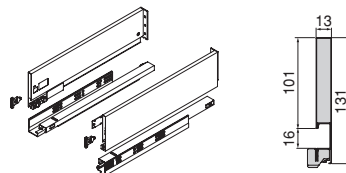

Acero/Aço

Cajón exterior Vertex con cierre suave, 40 kg, altura 131 mm y regulación 3D

Gaveta exterior Vertex com fecho soft, 40 kg, altura 131 mm e regulação 3D

Profundidad/Profundidade	Acabado/Acabamento		Embalaje/Embalagem	Cod.
270	Blanco/Branco	<input type="checkbox"/>	1 KIT	3186812
300	Blanco/Branco	<input type="checkbox"/>	1 KIT	3187712
350	Blanco/Branco	<input type="checkbox"/>	1 KIT	3185312
400	Blanco/Branco	<input type="checkbox"/>	1 KIT	3187612
450	Blanco/Branco	<input type="checkbox"/>	1 KIT	3185412
500	Blanco/Branco	<input type="checkbox"/>	1 KIT	3185512
550	Blanco/Branco	<input type="checkbox"/>	1 KIT	3187012
350	Gris/Cinza	<input type="checkbox"/>	1 KIT	3185325
400	Gris/Cinza	<input type="checkbox"/>	1 KIT	3187625
450	Gris/Cinza	<input type="checkbox"/>	1 KIT	3185425
500	Gris/Cinza	<input type="checkbox"/>	1 KIT	3185525
270	Gris antracita/Gris antracite	<input type="checkbox"/>	1 KIT	3186835
300	Gris antracita/Gris antracite	<input type="checkbox"/>	1 KIT	3187735
350	Gris antracita/Gris antracite	<input type="checkbox"/>	1 KIT	3185335
400	Gris antracita/Gris antracite	<input type="checkbox"/>	1 KIT	3187635
450	Gris antracita/Gris antracite	<input type="checkbox"/>	1 KIT	3185435
500	Gris antracita/Gris antracite	<input type="checkbox"/>	1 KIT	3185535
550	Gris antracita/Gris antracite	<input type="checkbox"/>	1 KIT	3187035