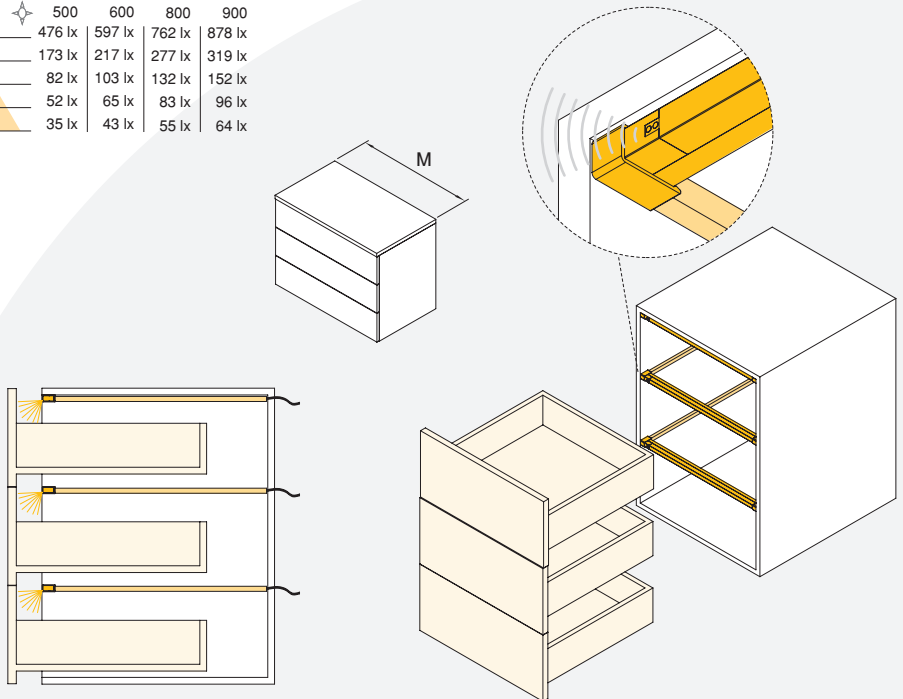

500	600	800	900
0,25 m	476 lx	597 lx	762 lx	878 lx
0,50 m	173 lx	217 lx	277 lx	319 lx
0,75 m	82 lx	103 lx	132 lx	152 lx
1,00 m	52 lx	65 lx	83 lx	96 lx
1,25 m	35 lx	43 lx	55 lx	64 lx