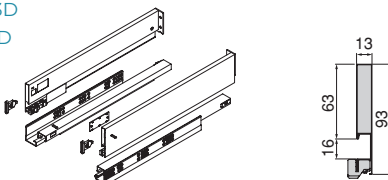

Profundidad/Profundidade	Acabado/Acabamento		Embalaje/Embalagem	Cod.
270	Blanco/Branco	☐	1 KIT	3186712
300	Blanco/Branco	☐	1 KIT	3186412
350	Blanco/Branco	☐	1 KIT	3185012
400	Blanco/Branco	☐	1 KIT	3186512
450	Blanco/Branco	☐	1 KIT	3185112
500	Blanco/Branco	☐	1 KIT	3185212
550	Blanco/Branco	☐	1 KIT	3186912
300	Gris/Cinza	☒	1 KIT	3186425
350	Gris/Cinza	☒	1 KIT	3185025
400	Gris/Cinza	☒	1 KIT	3186525
450	Gris/Cinza	☒	1 KIT	3185125
500	Gris/Cinza	☒	1 KIT	3185225
270	Gris antracita/Gris antracite	☒	1 KIT	3186735
300	Gris antracita/Gris antracite	☒	1 KIT	3186435
350	Gris antracita/Gris antracite	☒	1 KIT	3185035
400	Gris antracita/Gris antracite	☒	1 KIT	3186535
450	Gris antracita/Gris antracite	☒	1 KIT	3185135
500	Gris antracita/Gris antracite	☒	1 KIT	3185235
550	Gris antracita/Gris antracite	☒	1 KIT	3186935

Acero/Aço