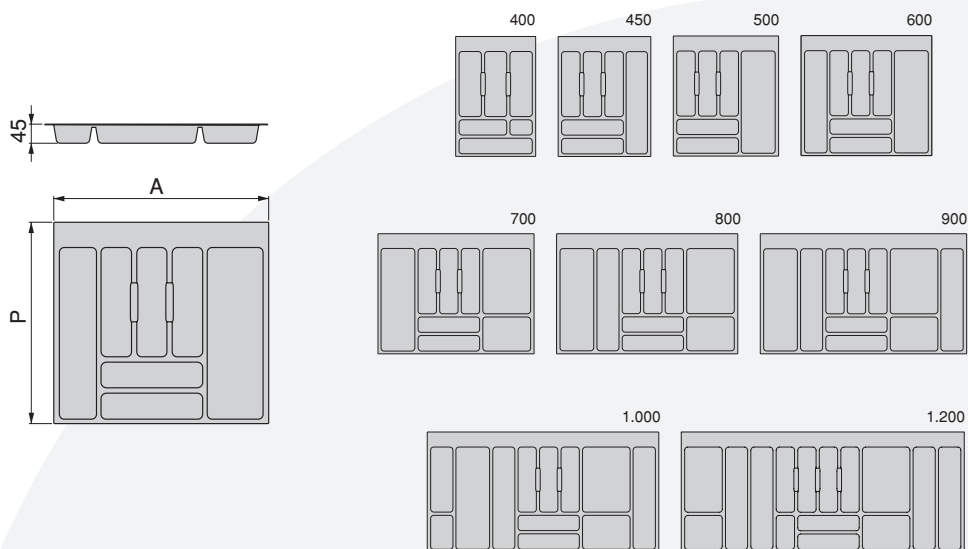

Módulo/ Módulo	A	P	Acabado/Acabamento		Embalaje/ Embalagem	Cod.
400	322	473	Blanco/Branco	☐	1 UN	8333015
450	372	473	Blanco/Branco	☐	1 UN	8333115
500	422	473	Blanco/Branco	☐	1 UN	8333215
600	522	473	Blanco/Branco	☐	1 UN	8333315
700	622	473	Blanco/Branco	☐	1 UN	8333415
800	722	473	Blanco/Branco	☐	1 UN	8333515
900	822	473	Blanco/Branco	☐	1 UN	8333615
1.000	922	473	Blanco/Branco	☐	1 UN	8333715
400	322	473	Gris antracita/Gris antracite	■	1 UN	8333023
450	372	473	Gris antracita/Gris antracite	■	1 UN	8333123
500	422	473	Gris antracita/Gris antracite	■	1 UN	8333223
600	522	473	Gris antracita/Gris antracite	■	1 UN	8333323
700	622	473	Gris antracita/Gris antracite	■	1 UN	8333423
800	722	473	Gris antracita/Gris antracite	■	1 UN	8333523
900	822	473	Gris antracita/Gris antracite	■	1 UN	8333623
1.000	922	473	Gris antracita/Gris antracite	■	1 UN	8333723

Plástico/Plástico