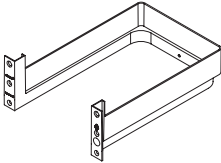

Salva sifón rectangular fino para cajón de baño
Salva sifão rectangular fino para gaveta de banho

Acabado/Acabamento		Embalaje/Embalagem	Cod.
Blanco/Branco	☐	14 UN	3011915
Blanco/Branco	☐	100 UN	3016615
Gris/Cinza	☐	14 UN	3011921
Gris/Cinza	☐	100 UN	3016621
Gris antracita/Gris antracite	☐	14 UN	3011923
Gris antracita/Gris antracite	☐	100 UN	3016623

Plástico/Plástico

Salva sifón H56 rectangular fino para cajón de baño
Salva sifão H56 rectangular fino para gaveta de banho