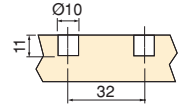

Juego de enganches para cajón Vertex de altura 178 mm

Jogo de engates para gaveta Vertex de altura 178 mm