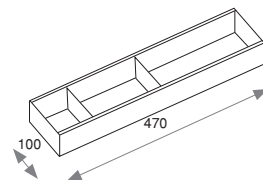

Organizador Orderbox 100x470 para cajón
Organizador Orderbox 100x470 para gaveta

Acabado/Acabamento	Embalaje/Embalagem	Cod.
Gris antracita/Gris antracite 	1 UN	3069035

Acero y madera/Aço e madeira

Organizador Orderbox 150x470 para cajón
Organizador Orderbox 150x470 para gavetas