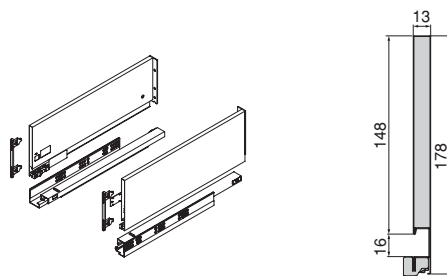

Cajón exterior Vertex con **cierre suave**, 60 kg, altura 178 mm y **regulación 3D**

Gaveta exterior Vertex com **fecho soft**, 60 kg, altura 178 mm e **regulação 3D**