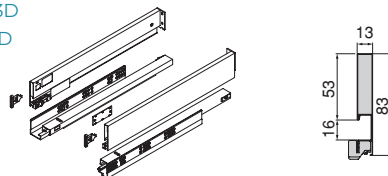

Cajón exterior Vertex con **cierre suave**, 40 kg, altura 83 mm y **regulación 3D**

Gaveta exterior Vertex com **fecho soft**, 40 kg, altura 83 mm e **regulação 3D**

Profundidad/Profundidade	Acabado/Acabamento		Embalaje/Embalagem	Cod.
450	Blanco/Branco	☐	1 KIT	3187812
500	Blanco/Branco	☐	1 KIT	3187912
450	Gris antracita/Gris antracite	☒	1 KIT	3187835
500	Gris antracita/Gris antracite	☒	1 KIT	3187935

Acero/Aço

Cajón exterior Vertex con **cierre suave**, 40 kg, altura 93 mm y **regulación 3D**

Gaveta exterior Vertex com **fecho soft**, 40 kg, altura 93 mm e **regulação 3D**