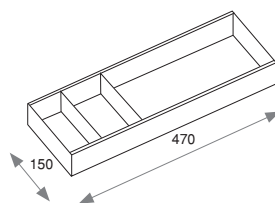

Acabado/Acabamento	Embalaje/Embalagem	Cod.
Gris antracita/Gris antracite 	1 UN	3069135

Acero y madera/Aço e madeira

Organizador inclinado Orderbox 150x470 para cajón
Organizador inclinado Orderbox 150x470 para gaveta