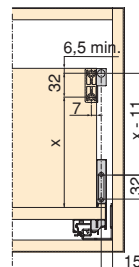

Juego de barandillas para cajón de cocina y baño
Jogo de cercos para gaveta de cozinha e banho

Profundidad/Profundidade	Acabado/Acabamento	Embalaje/Embalagem	Cod.
270	Blanco/Branco	20 JG	3110612
300	Blanco/Branco	20 JG	3110112
350	Blanco/Branco	20 JG	3110212
400	Blanco/Branco	20 JG	3110312
450	Blanco/Branco	20 JG	3110412
500	Blanco/Branco	20 JG	3110512
300	Gris/Cinza	20 JG	3110125
350	Gris/Cinza	20 JG	3110225
400	Gris/Cinza	20 JG	3110325
450	Gris/Cinza	20 JG	3110425
500	Gris/Cinza	20 JG	3110525
270	Gris antracita/Gris antracite	20 JG	3110635
300	Gris antracita/Gris antracite	20 JG	3110135
350	Gris antracita/Gris antracite	20 JG	3110235
400	Gris antracita/Gris antracite	20 JG	3110335
450	Gris antracita/Gris antracite	20 JG	3110435
500	Gris antracita/Gris antracite	20 JG	3110535

Acero/Aço

Enganche frontal para barandilla con montaje tornillo para cajón
Engate frontal para cerco com montagem parafuso para gaveta

Acabado/Acabamento	Embalaje/Embalagem	Cod.
Gris/Cinza	200 UN	3110021

Plástico/Plástico