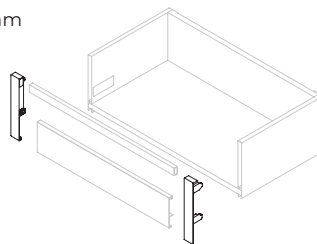

Juego de enganches frontales para cajón interior Vertex de altura 178 mm

Jogo de engates frontais para gaveta interior Vertex de altura 178 mm