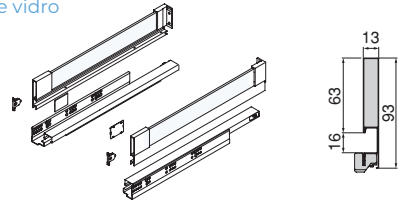

Cajón exterior Vertex con **cierre suave**, 40 kg, altura 93 mm, con **lateral de vidrio**

Gaveta exterior Vertex com **fecho soft**, 40 kg, altura 93 mm, com **laterais de vidro**