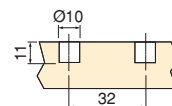

Descripción/Descrição	Acabado/Acabamento		Embalaje/Embalagem	Cod.
Atornillar/Aparafusar	Cincado/Zincado		100 JG	3104005
A presión Ø10 x 11/ Com bucha 10 x 11	Cincado/Zincado		100 JG	3104105

Acero/Aço