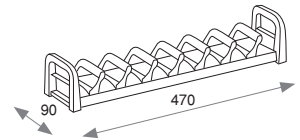

Acabado/Acabamento	Embalaje/Embalagem	Cod.
Gris antracita/Gris antracite	1 UN	3069535
Aluminio y plástico/Alumínio e plástico		

Portaplatos vertical Orderbox para cajón
Porta-pratos vertical Orderbox para gaveta