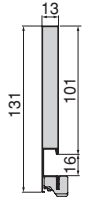

Costilla para cajón Vertex de altura 131 mm **IZQUIERDA**

Lateral para gaveta Vertex de altura 131 mm **ESQUERDA**