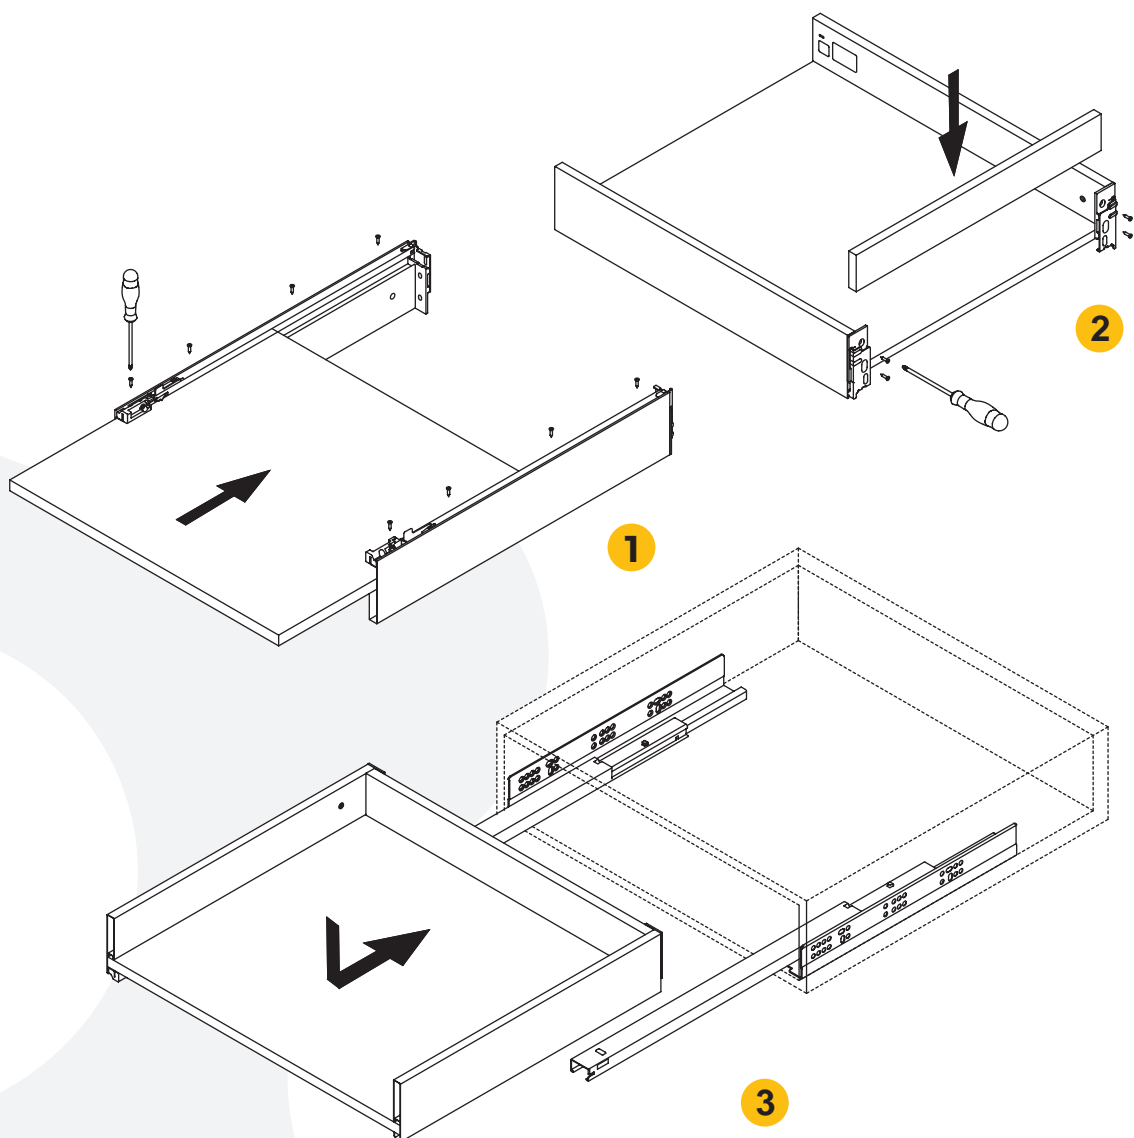

- Último cajón con mecanizado del frente diferente.
- Última gaveta com mecanização frontal diferente.

MONTAJE

MONTAGEM

Montajes rápidos y sencillos

Montagens rápidas e fáceis

Gracias a su sistema de montaje rápido, permite en pocos minutos tener el cajón terminado, lo que supone un ahorro importante en los tiempos de instalación.

Graças ao seu sistema de montagem rápida, permite ter a gaveta pronta em poucos minutos, o que significa o que significa uma poupança significativa no tempo de instalação.

- 1** Inserción del fondo
Inserção do fundo
- 2** Inserción de la trasera
Inserção traseira
- 3** Posicionar el cajón en las guías
Posicione a gaveta nas correijas
- 4** Montaje de la frontera
Montagem do frente
- 5** Desbloqueo de las guías y desmontaje
Desbloqueio das correijas e desmontagem

REGULACIÓN REGULAÇÃO

Regulación 3D para una costilla totalmente limpia y además facilita la regulación en espacios de difícil acceso.

Regulação 3D para uma ilharga totalmente limpa e facilita igualmente a regulação em espaços de difícil acesso.