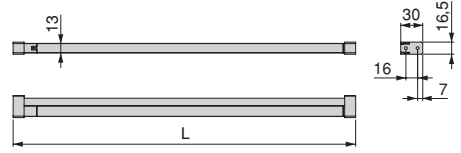

Luminaria LED Taika para cajones (12V DC)

Luminária LED Taika para gavetas (12V DC)