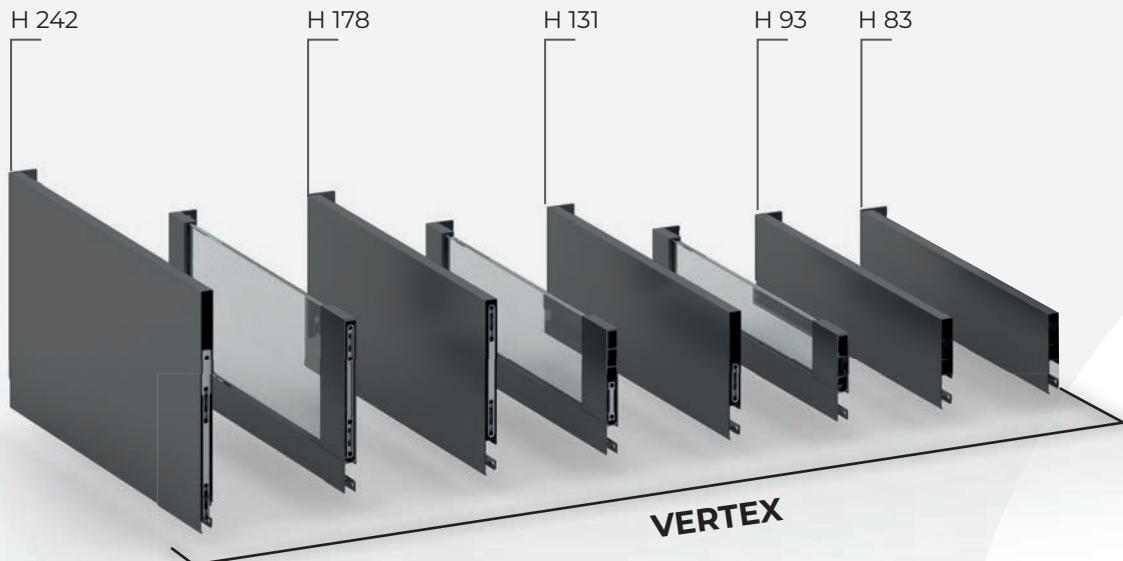

LATERAL VIDRIO
LATERAIS VIDRO

PERFIL FRONTAL VIDRIO
PERFIL FRONTAL VIDRO

CAJÓN INTERNO
GAVETA INTERNO

ESPESOR DE TABLERO
ESPESSURA PAINEL
16 mm / 18mm

Las diferentes alturas y profundidades de las costillas laterales del cajón garantizan su uso en cualquier entorno.

As diferentes alturas e profundidades dos laterais da gaveta permitem que esta possa ser utilizada em qualquer ambiente.

MODULARIDAD

MODULARIDADE

Compatibilidad de tableros

Compatibilità nei pannelli

Compatibilidad en tableros. Mismas dimensiones de fondo de cajón. Ventaja de intercambiabilidad en la industria. 6 medidas de profundidad. 5 de altura. 3 acabados. Posibilidad de utilizar dos tableros de fondo 16 y 18 mm.

VERTEX	
H	Ht
83	53
93	63
131	101
178	148
242	212

H = altura de la costilla del cajón.
 H = altura da ilharga lateral da gaveta.

VERTEX 60Kg de pura capacidad
VERTEX 60Kg de pura capacidade

Una gama infinita de funcionalidades
Uma gama infinita de funcionalidades