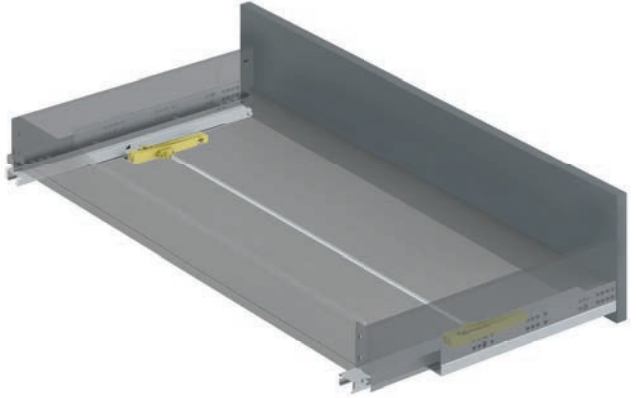

60 Kg
max.

MAXIMUM LOAD

270-300-350-400
450-500-550

83-93-131-
178-242

SISTEMA PUSH SINCRONIZADO

SISTEMA TIC TAC

PUSH SYNCHRO

El nuevo sistema push sincronizado del cajón Vertex permite al usuario abrir el cajón con un simple "toque" y el mínimo esfuerzo en cualquier parte del frente.

O novo sistema de tic tac sincronizado da nova gaveta Vertex permite ao utilizador abrir a gaveta com um simples "toque" e um esforço mínimo em qualquer parte da frente.

40 Kg
max.

MAXIMUM LOAD

350-400
450-500