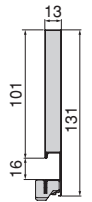

Profundidad/Profundidade	Acabado/Acabamento	Embalaje/Embalagem	Cod.
350	Gris antracita/Gris antracite	■ 20 UN	3206435
Acero/Aço			

Costilla para cajón Vertex de altura 131 mm **DERECHA**

Lateral para gaveta Vertex de altura 131 mm **DIREITA**