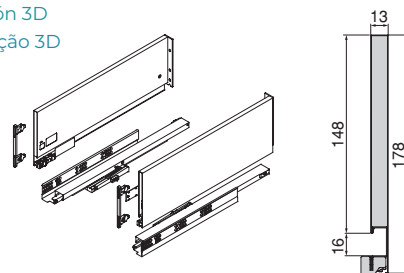

Acero/Aço

Cajón exterior Vertex con **Push Sincro**, 40 kg, altura 131 mm y **regulación 3D**

Gaveta exterior Vertex com **Push Sincro**, 40 kg, altura 131 mm e **regulação 3D**

Profundidad/Profundidade	Acabado/Acabamento		Embalaje/Embalagem	Cod.
350	Blanco/Branco	<input type="checkbox"/>	1 KIT	3203412
400	Blanco/Branco	<input type="checkbox"/>	1 KIT	3203512
450	Blanco/Branco	<input type="checkbox"/>	1 KIT	3203612
500	Blanco/Branco	<input type="checkbox"/>	1 KIT	3203712
350	Gris antracita/Gris antracite	<input checked="" type="checkbox"/>	1 KIT	3203435
400	Gris antracita/Gris antracite	<input checked="" type="checkbox"/>	1 KIT	3203535
450	Gris antracita/Gris antracite	<input checked="" type="checkbox"/>	1 KIT	3203635
500	Gris antracita/Gris antracite	<input checked="" type="checkbox"/>	1 KIT	3203735

Acero/Aço

Cajón exterior Vertex con Push Sincro, 40 kg, altura 178 mm y regulación 3D

Gaveta exterior Vertex com Push Sincro, 40 kg, altura 178 mm e regulação 3D

Profundidad/Profundidade	Acabado/Acabamento		Embalaje/Embalagem	Cod.
350	Blanco/Branco	<input type="checkbox"/>	1 KIT	3203812
400	Blanco/Branco	<input type="checkbox"/>	1 KIT	3203912
450	Blanco/Branco	<input type="checkbox"/>	1 KIT	3204012
500	Blanco/Branco	<input type="checkbox"/>	1 KIT	3204112
350	Gris antracita/Gris antracite	<input checked="" type="checkbox"/>	1 KIT	3203835
400	Gris antracita/Gris antracite	<input checked="" type="checkbox"/>	1 KIT	3203935
450	Gris antracita/Gris antracite	<input checked="" type="checkbox"/>	1 KIT	3204035
500	Gris antracita/Gris antracite	<input checked="" type="checkbox"/>	1 KIT	3204135