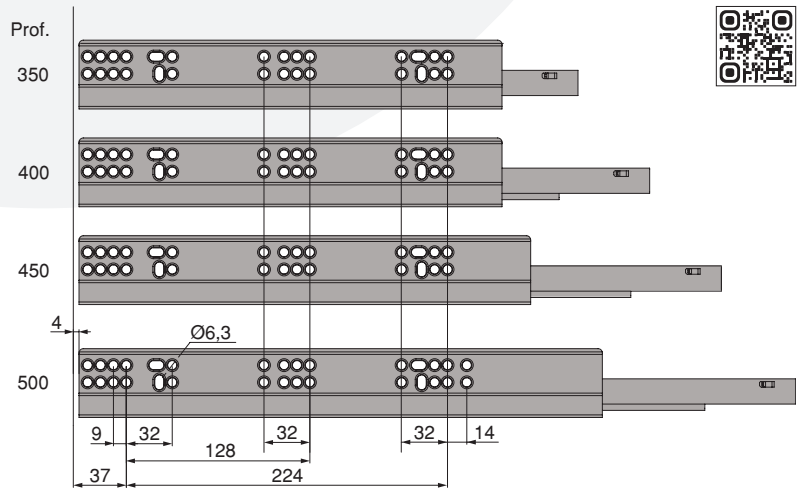

Acero/Aço

MONTAJE MONTAGEM

60

Cierre suave & Cierre Push Sincro /
Fecho soft & Fecho Push Sincro

62

Vertex con lateral de vidrio /
Vertex com laterais de vidro

63

Para tableros de 18 mm /
Para painéis de 18 mm