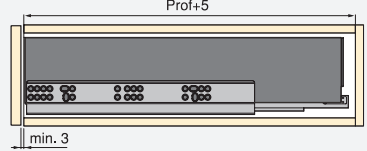

Acero/Aço

MONTAJE MONTAGEM

60

Cierre suave & Cierre Push Sincro /
Fecho soft & Fecho Push Sincro

62

Vertex con lateral de vidrio /
Vertex com laterais de vidro

63

Para tableros de 18 mm /
Para painéis de 18 mm