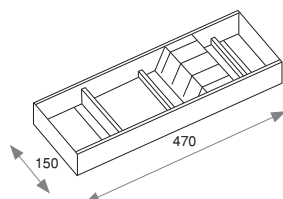

Acabado/Acabamento	Embalaje/Embalagem	Cod.
Gris antracita/Gris antracite 	1 UN	3069335

Acero y madera/Aço e madeira