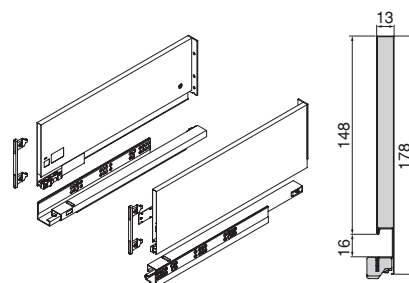

Cajón exterior Vertex con **cierre suave**, 40 kg, altura 178 mm y **regulación 3D**

Gaveta exterior Vertex com **fecho soft**, 40 kg, altura 178 mm e **regulação 3D**

Profundidad/Profundidade	Acabado/Acabamento		Embalaje/Embalagem	Cod.
350	Blanco/Branco	☐	1 KIT	3185612
400	Blanco/Branco	☐	1 KIT	3186612
450	Blanco/Branco	☐	1 KIT	3185712
500	Blanco/Branco	☐	1 KIT	3185812
550	Blanco/Branco	☐	1 KIT	3187112
350	Gris/Cinza	☐	1 KIT	3185625
400	Gris/Cinza	☐	1 KIT	3186625
450	Gris/Cinza	☐	1 KIT	3185725
500	Gris/Cinza	☐	1 KIT	3185825
350	Gris antracita/Gris antracite	☐	1 KIT	3185635
400	Gris antracita/Gris antracite	☐	1 KIT	3186635
450	Gris antracita/Gris antracite	☐	1 KIT	3185735
500	Gris antracita/Gris antracite	☐	1 KIT	3185835
550	Gris antracita/Gris antracite	☐	1 KIT	3187135

Acero/Aço