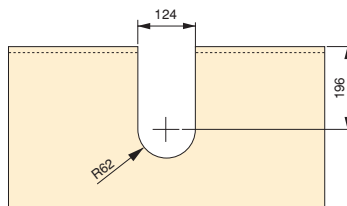

Acabado/Acabamento		Embalaje/ Embalagem	Cod.
Blanco/Branco		10 UN	3044315
Blanco/Branco		100 UN	3044415
Gris/Cinza		10 UN	3044321
Gris/Cinza		100 UN	3044421
Gris antracita/Gris antracite		10 UN	3044323
Gris antracita/Gris antracite		100 UN	3044423

Plástico/Plástico

Salva sifón / Salva sifão