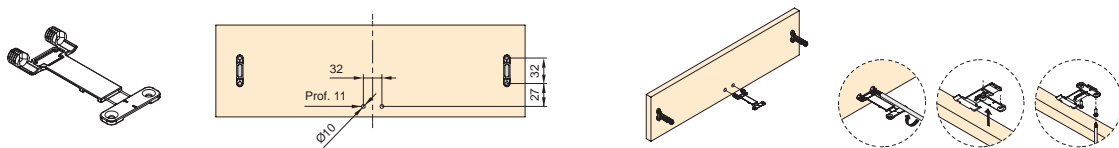

Acabado/Acabamento

Gris/Cinza

Embalaje/Embalagem

1 JG

Cod.

3114021

Plástico/Plástico

Unión Lokbox para fijar fondo cajón a la frontera

União Lokbox para fixar o fundo da gaveta ao frente