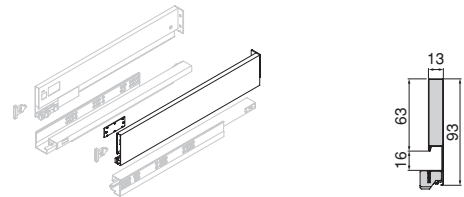

Profundidad/Profundidade	Acabado/Acabamento	Embalaje/Embalagem	Cod.
350	Gris antracita/Gris antracite	■ 20 UN	3205135
400	Gris antracita/Gris antracite	■ 20 UN	3209135
450	Gris antracita/Gris antracite	■ 20 UN	3205535
500	Gris antracita/Gris antracite	■ 20 UN	3205735

Acero/Aço