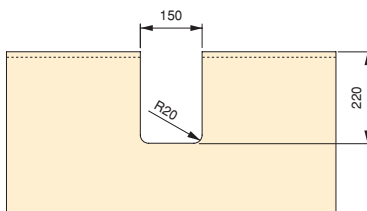

Acabado/Acabamento		Embalaje/Embalagem	Cod.
Blanco/Branco		6 UN	3044115
Gris/Cinza		6 UN	3044121
Gris antracita/Gris antracite		6 UN	3044123

Plástico/Plástico