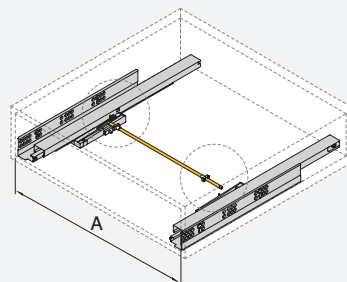

Cajón exterior Vertex con Push Sincro, 40 kg, altura 178 mm y regulación 3D

Gaveta exterior Vertex com Push Sincro, 40 kg, altura 178 mm e regulação 3D

Profundidad/Profundidade	Acabado/Acabamento		Embalaje/Embalagem	Cod.
350	Blanco/Branco	☐	1 KIT	3203812
400	Blanco/Branco	☐	1 KIT	3203912
450	Blanco/Branco	☐	1 KIT	3204012
500	Blanco/Branco	☐	1 KIT	3204112
350	Gris antracita/Gris antracite	☒	1 KIT	3203835
400	Gris antracita/Gris antracite	☒	1 KIT	3203935
450	Gris antracita/Gris antracite	☒	1 KIT	3204035
500	Gris antracita/Gris antracite	☒	1 KIT	3204135

Acero/Aço

Kit sincronizador para cajón exterior Vertex con Push Sincro

Kit sincronizador para gaveta exterior Vertex com Push Sincro

Acabado/Acabamento		Embalaje/Embalagem	Cod.
Aluminio natural/Alumínio natural	☒	10 KIT	3202261

Aluminio/Alumínio

- Kit de barra y adaptadores para la sincronización en la apertura y cierre de las guías Vertex Push Sincro.
- Permite la apertura del cajón al presionar el frente desde cualquier punto del mismo.
- La longitud de la barra permite el montaje en cajones para módulos de anchura máxima de 1.200 mm.
- Uso recomendado para cajones de anchura mayor de 600 mm.

- Kit de barra e adaptadores para a sincronização na abertura e fecho das corredeiras Vertex Push Sincro.
- Permite a abertura da gaveta ao pressionar a frente desde qualquer ponto da mesma.
- O comprimento da barra permite a montagem em gavetas para módulos de largura máxima de 1.200 mm.
- Uso recomendado para gavetas de larguras superiores a 600 mm.