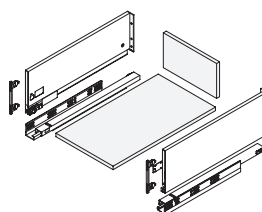

Ancho/ Largura	Hueco de instalación/ Furo de instalação	Profundidad/ Profundidade	Acabado/Acabamento	Embalaje/ Embalagem	Cod.
450	418	500	Blanco/Branco	☐	1 KIT 3173312
600	568	500	Blanco/Branco	☐	1 KIT 3173412
900	868	500	Blanco/Branco	☐	1 KIT 3173512
450	418	500	Grigio antracite/ Anthracite grey	☒	1 KIT 3173335
600	568	500	Grigio antracite/ Anthracite grey	☒	1 KIT 3173435
900	868	500	Grigio antracite/ Anthracite grey	☒	1 KIT 3173535

Vari/Various