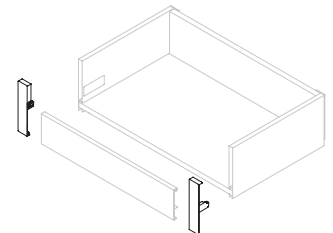

Altura/Altura	Acabado/Acabamento	Embalaje/Embalagem	Cod.
131	Blanco/Branco		4 JG 3172215
131	Gris/Cinza		4 JG 3172221
131	Gris antracita/Gris antracite		4 JG 3172223

Plástico/Plástico