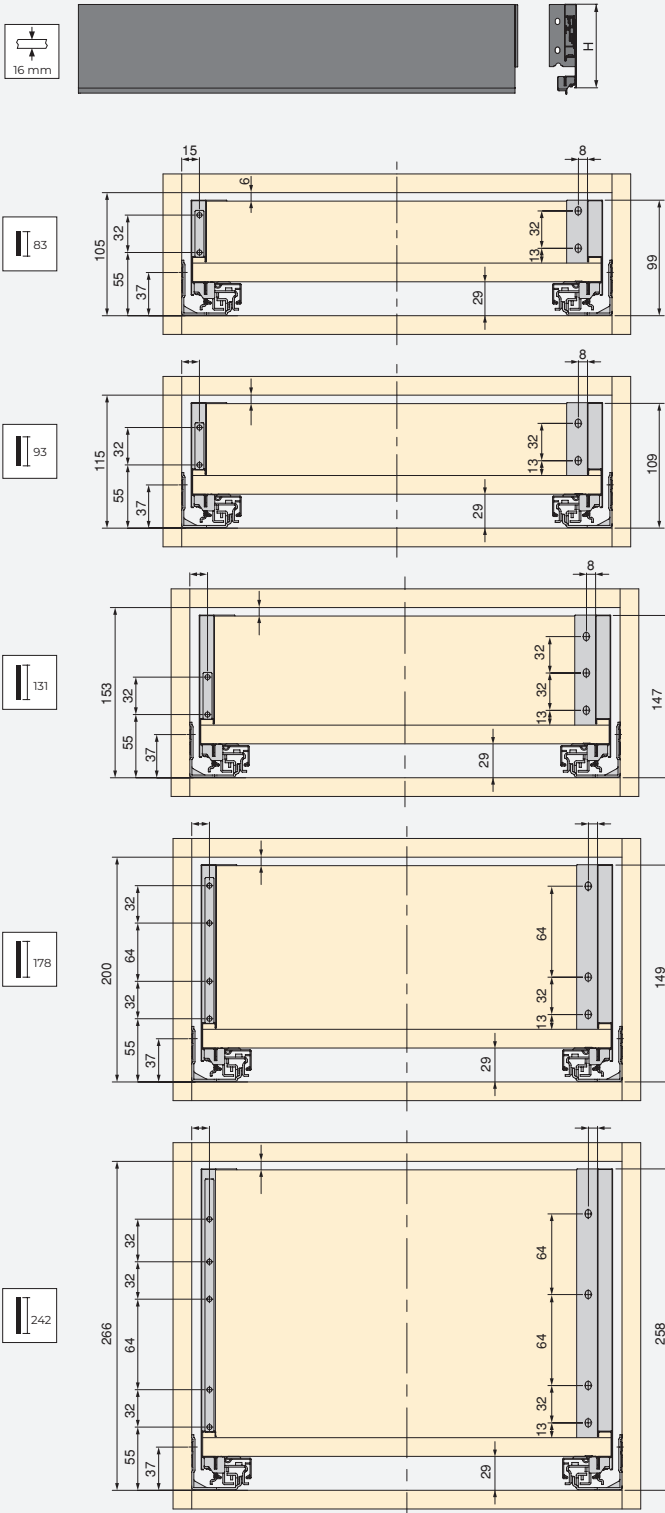

Acero/Aço

MONTAJE MONTAGEM

60

Cierre suave & Cierre Push Sincro /
Fecho soft & Fecho Push Sincro

62

Vertex con lateral de vidrio /
Vertex com laterais de vidro

63

Para tableros de 18 mm /
Para painéis de 18 mm