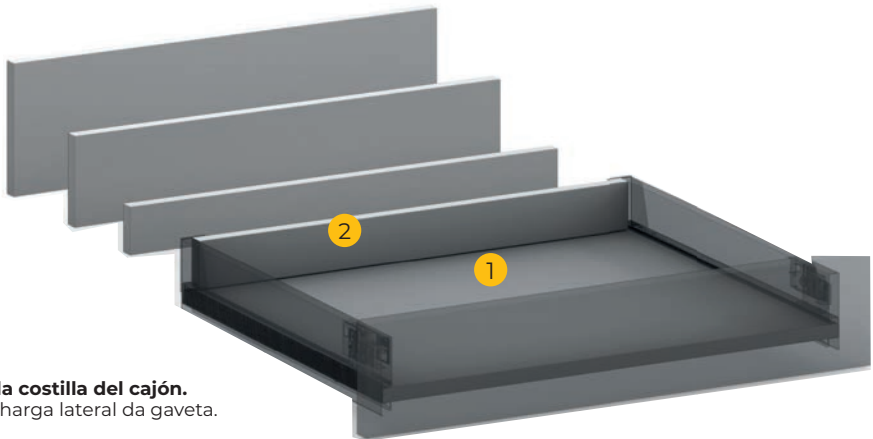

H = altura de la costilla del cajón.
H = altura da ilharga lateral da gaveta.