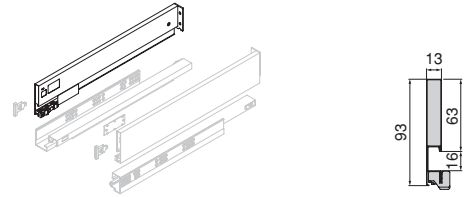

Costilla para cajón Vertex de altura 93 mm **IZQUIERDA**
Lateral para gaveta Vertex de altura 93 mm **ESQUERDA**

Profundidad/Profundidade	Acabado/Acabamento	Embalaje/Embalagem	Cod.
350	Gris antracita/Gris antracite	■ 20 UN	3205035
400	Gris antracita/Gris antracite	■ 20 UN	3209035
450	Gris antracita/Gris antracite	■ 20 UN	3205435
500	Gris antracita/Gris antracite	■ 20 UN	3205635

Acero/Aço

Costilla para cajón Vertex de altura 93 mm **DERECHA**
Lateral para gaveta Vertex de altura 93 mm **DIREITA**