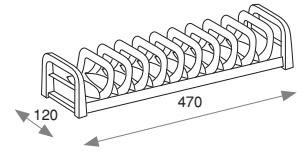

Portaplatos Orderbox 120x470 para cajón
Porta-pratos Orderbox 120x470 para gaveta

Acabado/Acabamento	Embalaje/Embalagem	Cod.
Gris antracita/Gris antracite	1 UN	3069435
Aluminio y plástico/Alumínio e plástico		

Portaboles Orderbox 90x470 para cajón
Porta-pratos Orderbox 120x470 para gaveta