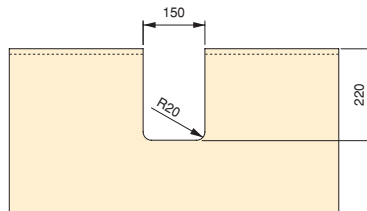

Acabado/Acabamento		Embalaje/Embalagem	Cod.
Blanco/Branco	☐	100 UN	3016715
Gris/Cinza	☐	100 UN	3016721
Gris antracita/Gris antracite	☐	100 UN	3016723

Plástico/Plástico