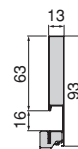

Acero/Aço

El ancho se refiere a un módulo fabricado con tableros de 16 mm.
A largura refere-se a um módulo constituído por placas de 16 mm.

Kit cassetto esterno Vertex con **chiusura soft**, 40 kg, altezza 93 mm, **regulación 3D** e **pannelli inclusi**
Vertex external drawer kit with **soft close**, 40 kg, height 93 mm, **3D adjustment** and **panels included**