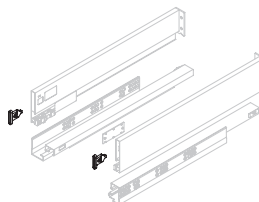

Descripción/Descrição	Acabado/Acabamento		Embalaje/Embalagem	Cod.
Atornillar/Aparafusar	Cincado/Zincado		100 JG	3104005
A presión Ø10 x 11/ Com bucha 10 x 11	Cincado/Zincado		100 JG	3104105

Acero/Aço