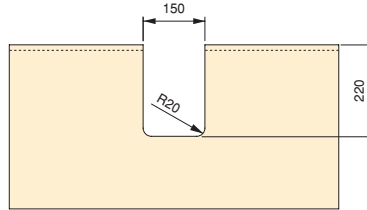

Salva sifón rectangular fino para cajón de baño
Salva sifão rectangular fino para gaveta de banho

Acabado/Acabamento		Embalaje/Embalagem	Cod.
Blanco/Branco	☐	14 UN	3011915
Blanco/Branco	☐	100 UN	3016615
Gris/Cinza	☐	14 UN	3011921
Gris/Cinza	☐	100 UN	3016621
Gris antracita/Gris antracite	☐	14 UN	3011923
Gris antracita/Gris antracite	☐	100 UN	3016623

Plástico/Plástico

Salva sifón H56 rectangular fino para cajón de baño
Salva sifão H56 rectangular fino para gaveta de banho