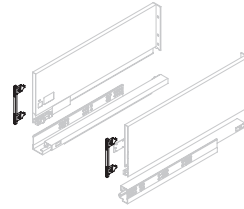

Juego de enganches para cajón Vertex de altura 178 mm

Jogo de engates para gaveta Vertex de altura 178 mm