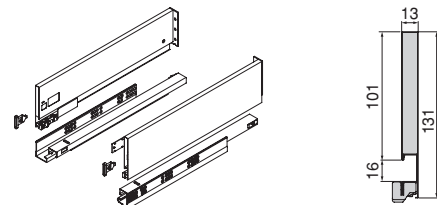

Profundidad/Profundidade	Acabado/Acabamento		Embalaje/Embalagem	Cod.
500	Blanco/Branco		1 KIT	3188112
500	Gris antracita/Gris antracite		1 KIT	3188135

Acero/Aço