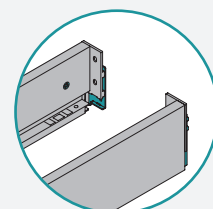

Cajón exterior Vertex con cierre suave, 40 kg, altura 131 mm y regulación 3D

Gaveta exterior Vertex com fecho soft, 40 kg, altura 131 mm e regulação 3D

Profundidad/Profundidade	Acabado/Acabamento		Embalaje/Embalagem	Cod.
270	Blanco/Branco	☐	1 KIT	3186812
300	Blanco/Branco	☐	1 KIT	3187712
350	Blanco/Branco	☐	1 KIT	3185312
400	Blanco/Branco	☐	1 KIT	3187612
450	Blanco/Branco	☐	1 KIT	3185412
500	Blanco/Branco	☐	1 KIT	3185512
550	Blanco/Branco	☐	1 KIT	3187012
350	Gris/Cinza	☐	1 KIT	3185325
400	Gris/Cinza	☐	1 KIT	3187625
450	Gris/Cinza	☐	1 KIT	3185425
500	Gris/Cinza	☐	1 KIT	3185525
270	Gris antracita/Gris antracite	☐	1 KIT	3186835
300	Gris antracita/Gris antracite	☐	1 KIT	3187735
350	Gris antracita/Gris antracite	☐	1 KIT	3185335
400	Gris antracita/Gris antracite	☐	1 KIT	3187635
450	Gris antracita/Gris antracite	☐	1 KIT	3185435
500	Gris antracita/Gris antracite	☐	1 KIT	3185535
550	Gris antracita/Gris antracite	☐	1 KIT	3187035

Acero/Aço