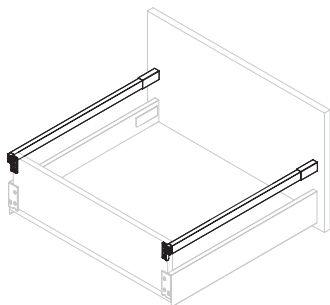

Juego de barandillas para cajón de cocina y baño
Jogo de cercos para gaveta de cozinha e banho

Profundidad/Profundidade	Acabado/Acabamento	Embalaje/Embalagem	Cod.
270	Blanco/Branco	20 JG	3110612
300	Blanco/Branco	20 JG	3110112
350	Blanco/Branco	20 JG	3110212
400	Blanco/Branco	20 JG	3110312
450	Blanco/Branco	20 JG	3110412
500	Blanco/Branco	20 JG	3110512
300	Gris/Cinza	20 JG	3110125
350	Gris/Cinza	20 JG	3110225
400	Gris/Cinza	20 JG	3110325
450	Gris/Cinza	20 JG	3110425
500	Gris/Cinza	20 JG	3110525
270	Gris antracita/Gris antracite	20 JG	3110635
300	Gris antracita/Gris antracite	20 JG	3110135
350	Gris antracita/Gris antracite	20 JG	3110235
400	Gris antracita/Gris antracite	20 JG	3110335
450	Gris antracita/Gris antracite	20 JG	3110435
500	Gris antracita/Gris antracite	20 JG	3110535

Acero/Aço

Enganche frontal para barandilla con montaje tornillo para cajón
Engate frontal para cerco com montagem parafuso para gaveta

Acabado/Acabamento	Embalaje/Embalagem	Cod.
Gris/Cinza	200 UN	3110021

Plástico/Plástico