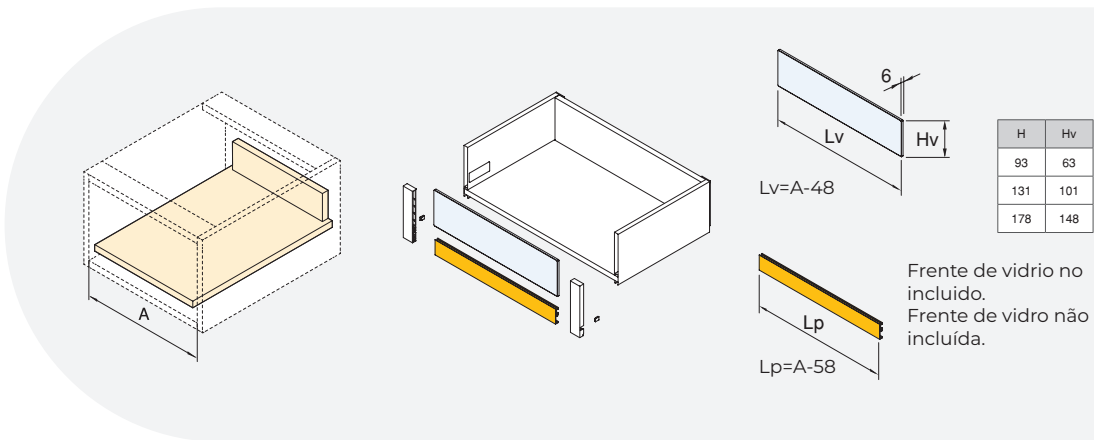

Longitud/Comprimento	Acabado/Acabamento	Embalaje/Embalagem	Cod.
1,11 m	Gris antracita/Gris antracite	10 UN	3186335
Plástico/Plástico