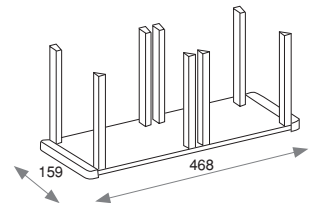

Acabado/Acabamento	Embalaje/Embalagem	Cod.
Gris antracita/Gris antracite	1 UN	3069635
Aluminio y plástico/Alumínio e plástico