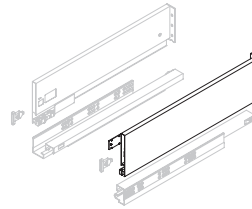

Profundidad/Profundidade	Acabado/Acabamento	Embalaje/Embalagem	Cod.
350	Gris antracita/Gris antracite	■ 20 UN	3206535
Acero/Aço