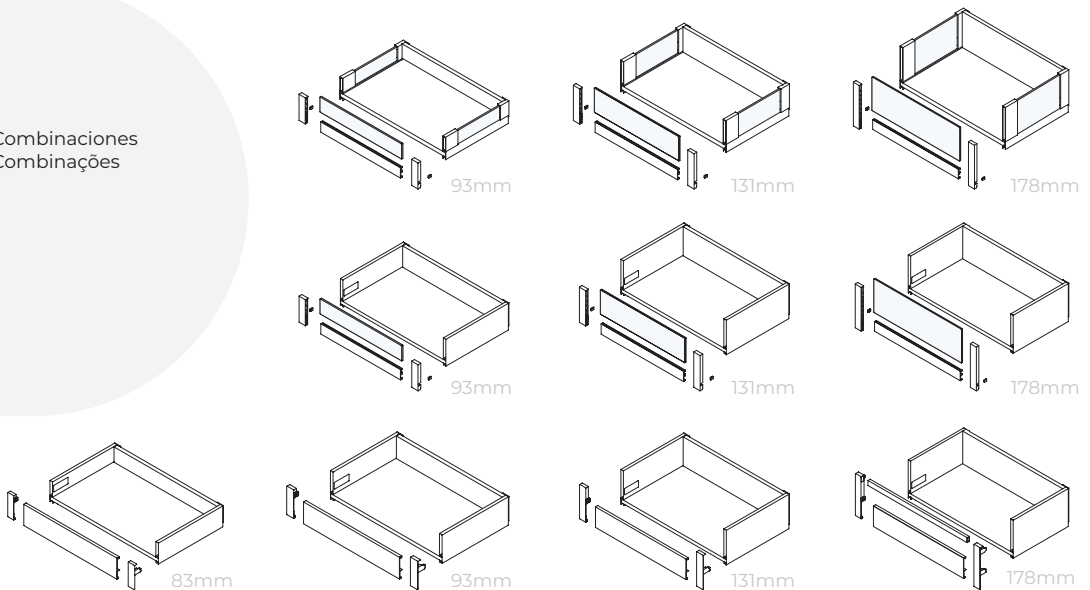

Combinaciones
Combinações