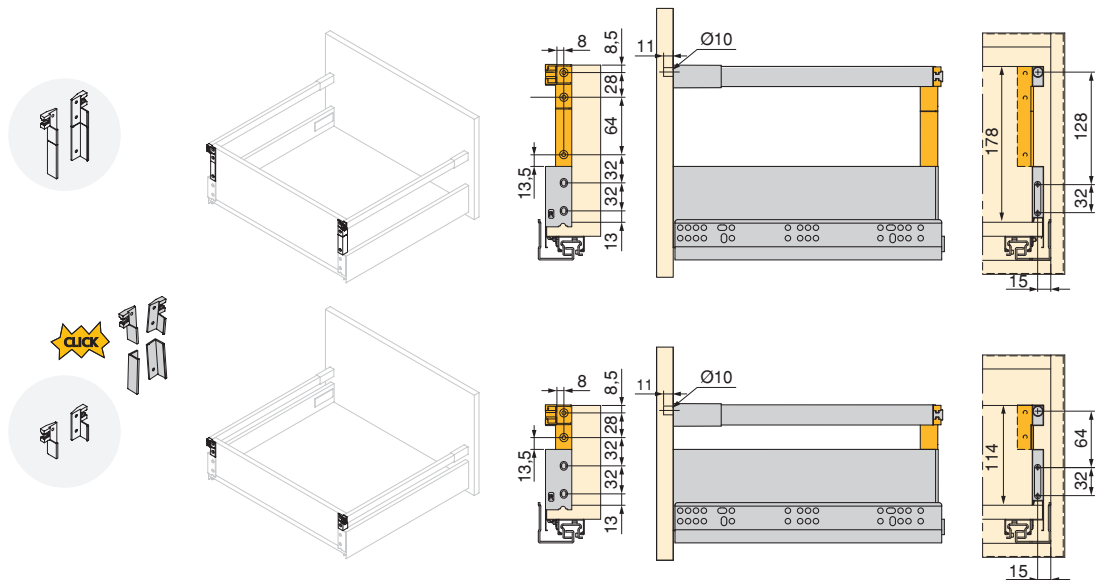

Juego de enganches traseros para barandilla de cajones
Jogo de ganchos traseiros para cercos de gaveta

Acabado/Acabamento		Embalaje/Embalagem	Cod.
Blanco/Branco		20 JG	3142015
Gris/Cinza		20 JG	3142021
Gris antracita/Gris antracite		20 JG	3142035

Plástico/Plástico