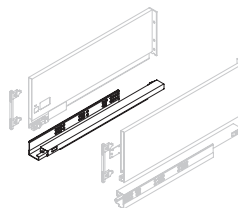

Guía para cajón Vertex con **cierre suave, 40 kg, IZQUIERDA**
Corrediças para gaveta Vertex com **fecho soft, 40 kg, ESQUERDA**

Profundidad/Profundidade	Acabado/Acabamento		Embalaje/Embalagem	Cod.
350	Cincado/Zincado		20 UN	3210205
400	Cincado/Zincado		20 UN	3210405
450	Cincado/Zincado		20 UN	3210605
500	Cincado/Zincado		20 UN	3210805

Acero/Aço

Guía para cajón Vertex con **cierre suave, 40 kg, DERECHA**
Corrediças para gaveta Vertex com **fecho soft, 40 kg, DIREITA**