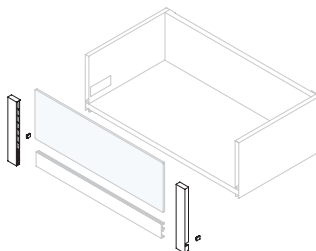

Acabado/Acabamento		Embalaje/Embalagem	Cod.
Gris antracita/Gris antracite	■	4 KIT	3186123
			Plástico/Plástico

Juego de enganches para cajón interior Vertex con frontal de vidrio de altura 178 mm

Jogo de engates para gaveta interior Vertex com frontais de vidro de altura 178 mm