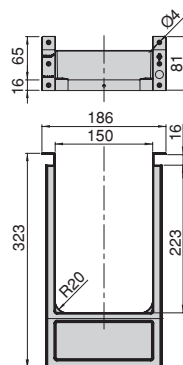

Acabado/Acabamento		Embalaje/Embalagem	Cod.
Blanco/Branco		6 UN	3044115
Gris/Cinza		6 UN	3044121
Gris antracita/Gris antracite		6 UN	3044123

Plástico/Plástico