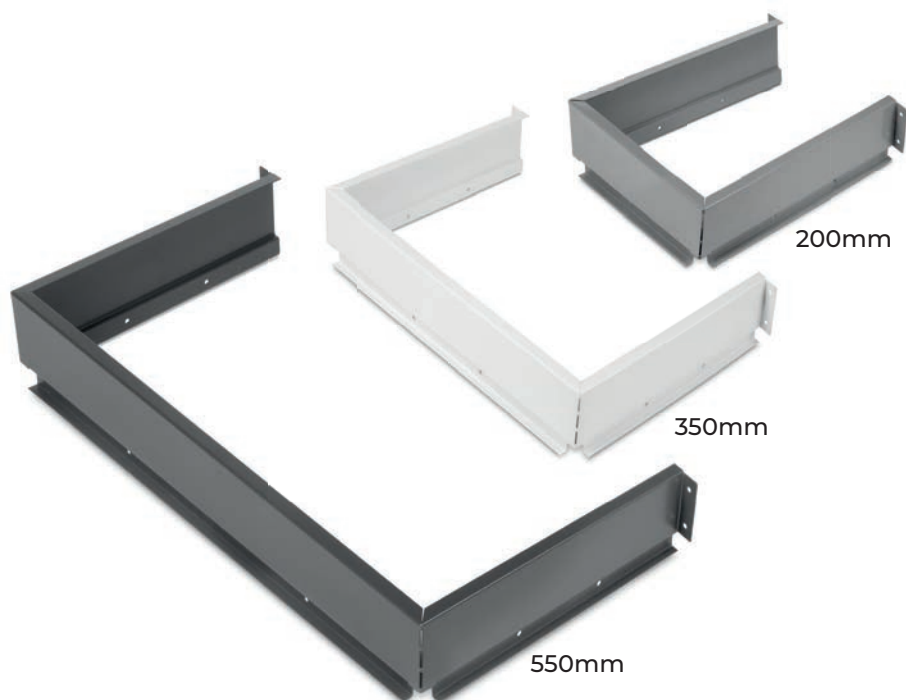

São fabricados em aço e laminado fenólico. Este material, para além de um design moderno e minimalista, oferece grandes vantagens como a resistência à água, anti-bacteriana e resistente à corrosão.

SALVASIFÓN SALVA-SIFÃO

Funcionalidad y diseño. El salvasifón rectangular se caracteriza por su elegante y estilizado diseño de paredes finas. Está pensado para instalar en un cajón de baño situado bajo el lavabo

Funcionalidade e desenho. O salva-sifão rectangular caracteriza-se pelo seu design elegante e estilizado de paredes finas. Ele foi projetado para ser instalado em uma gaveta de casa de banho situada debaixo da pia.