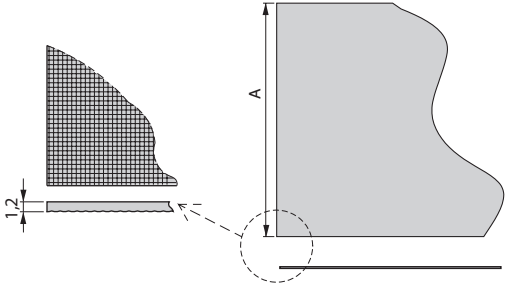

Esterilla antideslizante para cajones
Tapete antideslizante para gavetas