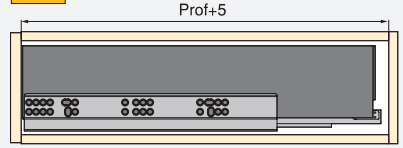

Acero/Aço

MONTAJE MONTAGEM

60

Cierre suave & Cierre Push Sincro /
Fecho soft & Fecho Push Sincro

62

Vertex con lateral de vidrio /
Vertex com laterais de vidro

63

Para tableros de 18 mm /
Para painéis de 18 mm