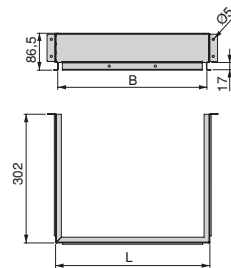

Trasera metálica para cajón bajo fregadero de cocina en acero

Painel traseiro metálico para gaveta de lava-loiça para cozinha em aço

B	L	Acabado/Acabamento		Embalaje/ Embalagem	Cod.
200	212	Blanco/Branco		10 UN	3021412
350	362	Blanco/Branco		10 UN	3014512
550	562	Blanco/Branco		10 UN	3017912
200	212	Gris/Cinza		10 UN	3021425
350	362	Gris/Cinza		10 UN	3014525
550	562	Gris/Cinza		10 UN	3017925
200	212	Gris antracita/Gris antracite		10 UN	3021435
350	362	Gris antracita/Gris antracite		10 UN	3014535
550	562	Gris antracita/Gris antracite		10 UN	3017935

Acero/Aço

Salva sifón plástico curvo para cajón de baño

Salva-sifão plástico curvado para gaveta de banho