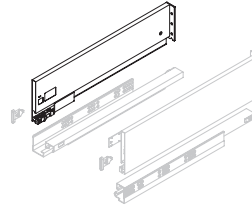

Costilla para cajón Vertex de altura 131 mm **IZQUIERDA**

Lateral para gaveta Vertex de altura 131 mm **ESQUERDA**

Profundidad/Profundidade	Acabado/Acabamento	Embalaje/Embalagem	Cod.
350	Gris antracita/Gris antracite	■ 20 UN	3206435
Acero/Aço			

Costilla para cajón Vertex de altura 131 mm **DERECHA**

Lateral para gaveta Vertex de altura 131 mm **DIREITA**