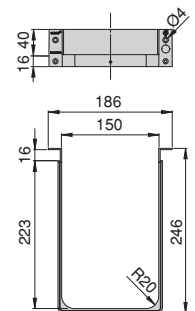

Acabado/Acabamento		Embalaje/Embalagem	Cod.
Blanco/Branco	☐	100 UN	3016715
Gris/Cinza	☐	100 UN	3016721
Gris antracita/Gris antracite	☐	100 UN	3016723

Plástico/Plástico