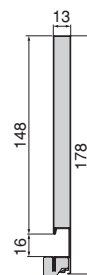

Ancho/ Largura	Hueco de instalación/ Furo de instalação	Profundidad/ Profundidade	Acabado/Acabamento	Embalaje/ Embalagem	Cod.
450	418	500	Blanco/Branco	☐	1 KIT 3173012
600	568	500	Blanco/Branco	☐	1 KIT 3173112
900	868	500	Blanco/Branco	☐	1 KIT 3173212
450	418	500	Gris antracita/Gris antracite	☒	1 KIT 3173035
600	568	500	Gris antracita/Gris antracite	☒	1 KIT 3173135
900	868	500	Gris antracita/Gris antracite	☒	1 KIT 3173235

Vari/Various

Kit cassetto esterno Vertex con **chiusura soft**, 40 kg, altezza 178 mm, **regulación 3D** e **pannelli inclusi**
Vertex external drawer kit with **soft close**, 40 kg, height 178 mm, **3D adjustment** and **panels included**