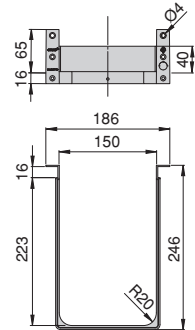

Salva sifón rectangular fino para cajón de baño
Salva sifão rectangular fino para gaveta de banho

Acabado/Acabamento		Embalaje/Embalagem	Cod.
Blanco/Branco	☐	14 UN	3011915
Blanco/Branco	☐	100 UN	3016615
Gris/Cinza	☐	14 UN	3011921
Gris/Cinza	☐	100 UN	3016621
Gris antracita/Gris antracite	☐	14 UN	3011923
Gris antracita/Gris antracite	☐	100 UN	3016623

Plástico/Plástico

Salva sifón H56 rectangular fino para cajón de baño
Salva sifão H56 rectangular fino para gaveta de banho