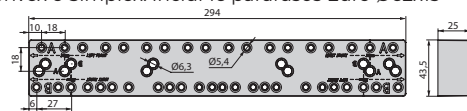

Plástico/Plástico

Distanciador lateral para cajón
Distanciador lateral para gaveta

Válido para Vertex, Concept, Convex y Simplex. Incluye 16 tornillos Euro Ø62x13. / Válido para Vertex, Concept, Convex e Simplex. Inclui 16 parafusos Euro Ø62x13