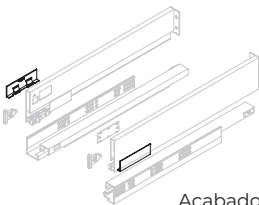

Acabado/Acabamento		Embalaje/Embalagem	Cod.
Blanco/Branco		500 UN	3193015
Gris/Cinza		500 UN	3193021
Gris antracita/Gris antracite		500 UN	3193023

Plástico/Plástico

Placa exterior embellecedora para cajones

Placa exterior embelezadora para gavetas

Posibilidad de personalización.
Possibilidade de personalização.