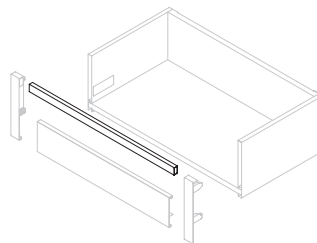

Altura/Altura	Longitud/Comprimento	Acabado/Acabamento		Embalaje/Embalagem	Cod.
178	1,12 m	Blanco/Branco		10 UN	3113412
178	1,12 m	Gris/Cinza		10 UN	3113425
178	1,12 m	Gris antracita/Gris antracite		10 UN	3113435

Aluminio / Alumínio