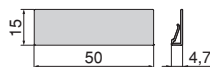

Acabado/Acabamento		Embalaje/Embalagem	Cod.
Blanco/Branco		500 UN	3193015
Gris/Cinza		500 UN	3193021
Gris antracita/Gris antracite		500 UN	3193023

Plástico/Plástico

Placa exterior embellecedora para cajones

Placa exterior embelezadora para gavetas

Posibilidad de personalización.
Possibilidade de personalização.