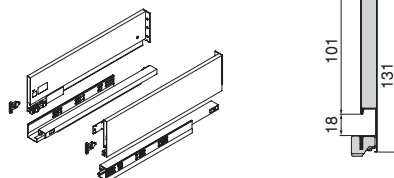

Profundidad/Profundidade	Acabado/Acabamento		Embalaje/Embalagem	Cod.
350	Gris antracita/Gris antracite	■	1 KIT	3213735
400	Gris antracita/Gris antracite	■	1 KIT	3214035
450	Gris antracita/Gris antracite	■	1 KIT	3204635
500	Gris antracita/Gris antracite	■	1 KIT	3214335

Acero/Aço

Cajón exterior Vertex con **cierre suave**, 40 kg, altura 178 mm y **regulación 3D** para tableros de 18 mm

Gaveta exterior Vertex com **fecho soft**, 40 kg, altura 178 mm e **regulação 3D** para painéis de 18 mm