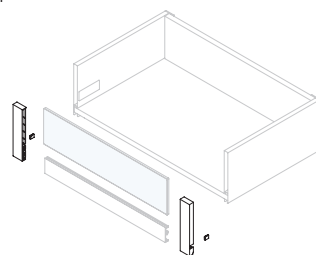

Acabado/Acabamento		Embalaje/Embalagem	Cod.
Gris antracita/Gris antracite	■	4 KIT	3186023
			Plástico/Plástico

Juego de enganches para cajón interior Vertex con frontal de vidrio de altura 131 mm

Jogo de engates para gaveta interior Vertex com frontais de vidro de altura 131 mm