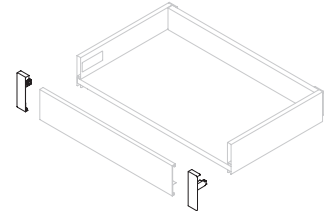

Juego de enganches frontales para **cajón interior** Vertex de altura 83 mm

Jogo de engates frontais para **gaveta interior** Vertex de altura 83 mm

Altura/Altura	Acabado/Acabamento	Embalaje/Embalagem	Cod.
83	Blanco/Branco		4 JG 3172015
83	Gris antracita/Gris antracite		4 JG 3172023

Plástico/Plástico

Juego de enganches frontales para **cajón interior** Vertex de altura 93 mm

Jogo de engates frontais para **gaveta interior** Vertex de altura 93 mm