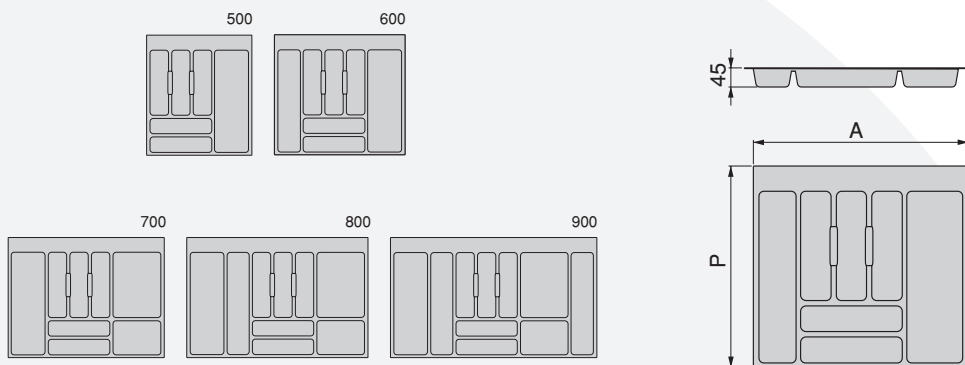

Optima Vertex/Concept 500mm cubertero (tablero 18mm)

Optima Vertex/Concept 450mm porta-talheres (painel 18mm)

Módulo/ Módulo	A	P	Profundidad Profundidade	Acabado/Acabamento	Embalaje/ Embalagem	Cod.
500	418	423	423	Gris antracita/Gris antracite	■ 20 UN	8333823
600	518	423	423	Gris antracita/Gris antracite	■ 20 UN	8333923
800	718	423	423	Gris antracita/Gris antracite	■ 10 UN	8334023
900	818	423	423	Gris antracita/Gris antracite	■ 10 UN	8334123

Plástico/Plástico