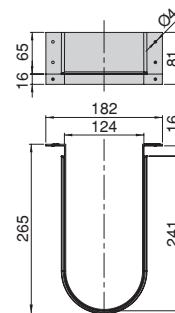

Acabado/Acabamento		Embalaje/ Embalagem	Cod.
Blanco/Branco		10 UN	3044315
Blanco/Branco		100 UN	3044415
Gris/Cinza		10 UN	3044321
Gris/Cinza		100 UN	3044421
Gris antracita/Gris antracite		10 UN	3044323
Gris antracita/Gris antracite		100 UN	3044423

Plástico/Plástico

Salva sifón / Salva sifão