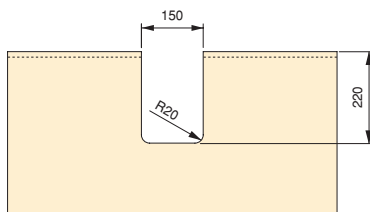

Salva sifón rectangular para cajón de baño
Salva-sifão rectangular para gaveta de banho

Acabado/Acabamento		Embalaje/Embalagem	Cod.
Blanco/Branco		10 UN	3044215
Gris/Cinza		10 UN	3044221
Gris antracita/Gris antracite		10 UN	3044223

Plástico/Plástico

Salva sifón rectangular para cajón de baño
Salva-sifão rectangular para gaveta de banho