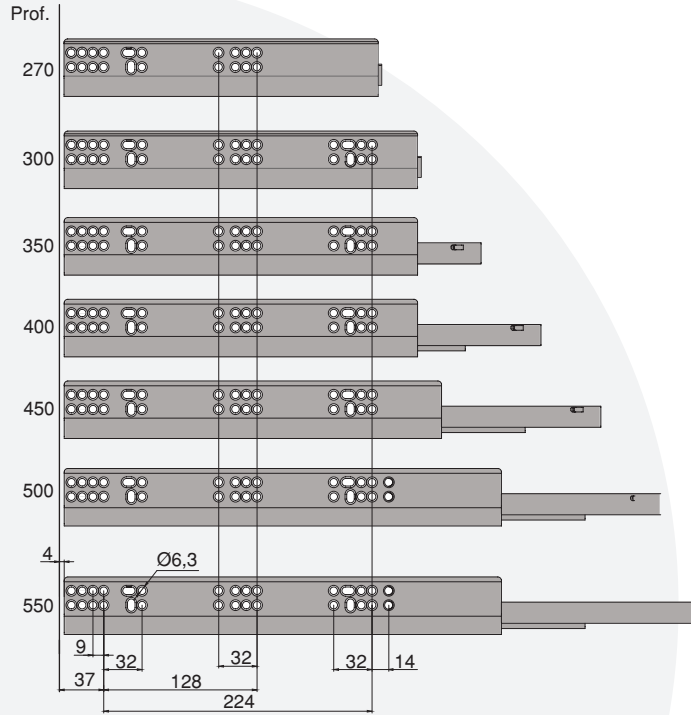

Acero/Aço

MONTAJE MONTAGEM

60

Cierre suave & Cierre Push Sincro /
Fecho soft & Fecho Push Sincro

62

Vertex con lateral de vidrio /
Vertex com laterais de vidro

63

Para tableros de 18 mm /
Para painéis de 18 mm