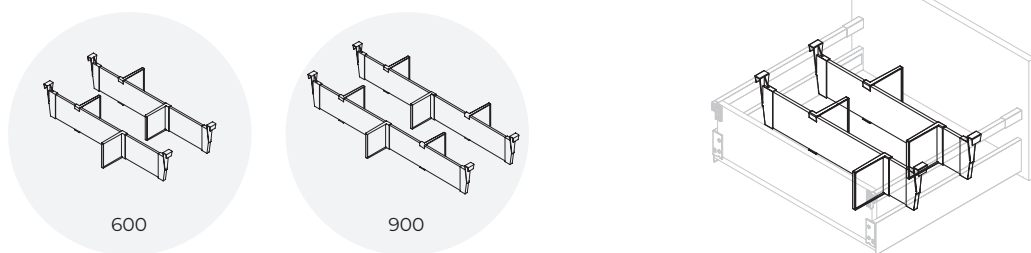

Kit de divisores para interior de cajones
Kit de divisórias para interior das gavetas

Ancho/Largura	Acabado/Acabamento		Embalaje/Embalagem	Cod.
600	Gris/Cinza		1 KIT	3184025
900	Gris/Cinza		1 KIT	3184125
600	Gris antracita/Gris antracite		1 KIT	3184035
900	Gris antracita/Gris antracite		1 KIT	3184135

Aluminio y plástico/Alumínio e plástico