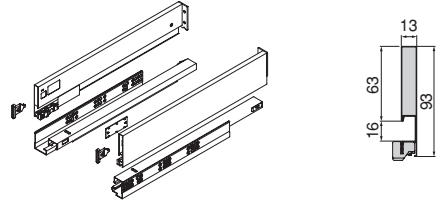

Cajón exterior Vertex con **cierre suave**, 60 kg, altura 93 mm y **regulación 3D**

Gaveta exterior Vertex con **fecho soft**, 60 kg, altura 93 mm e **regulação 3D**

Profundidad/Profundidade	Acabado/Acabamento		Embalaje/Embalagem	Cod.
500	Blanco/Branco		1 KIT	3188012
500	Gris antracita/Gris antracite		1 KIT	3188035