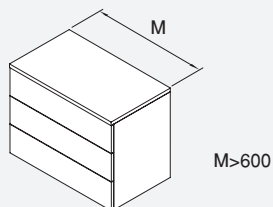

Cajón exterior Vertex con Push Sincro, 40 kg, altura 178 mm y regulación 3D

Gaveta exterior Vertex com Push Sincro, 40 kg, altura 178 mm e regulação 3D

Profundidad/Profundidade	Acabado/Acabamento		Embalaje/Embalagem	Cod.
350	Blanco/Branco	☐	1 KIT	3203812
400	Blanco/Branco	☐	1 KIT	3203912
450	Blanco/Branco	☐	1 KIT	3204012
500	Blanco/Branco	☐	1 KIT	3204112
350	Gris antracita/Gris antracite	☒	1 KIT	3203835
400	Gris antracita/Gris antracite	☒	1 KIT	3203935
450	Gris antracita/Gris antracite	☒	1 KIT	3204035
500	Gris antracita/Gris antracite	☒	1 KIT	3204135

Acero/Aço

Kit sincronizador para cajón exterior Vertex con Push Sincro

Kit sincronizador para gaveta exterior Vertex com Push Sincro

Acabado/Acabamento		Embalaje/Embalagem	Cod.
Aluminio natural/Alumínio natural	☒	10 KIT	3202261

Aluminio/Alumínio

- Kit de barra y adaptadores para la sincronización en la apertura y cierre de las guías Vertex Push Sincro.
- Permite la apertura del cajón al presionar el frente desde cualquier punto del mismo.
- La longitud de la barra permite el montaje en cajones para módulos de anchura máxima de 1.200 mm.
- Uso recomendado para cajones de anchura mayor de 600 mm.

- Kit de barra e adaptadores para a sincronização na abertura e fecho das corredeiras Vertex Push Sincro.
- Permite a abertura da gaveta ao pressionar a frente desde qualquer ponto da mesma.
- O comprimento da barra permite a montagem em gavetas para módulos de largura máxima de 1.200 mm.
- Uso recomendado para gavetas de larguras superiores a 600 mm.