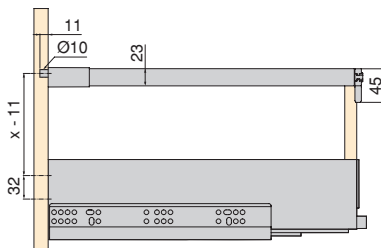

Juego de barandillas para cajón de cocina y baño
Jogo de cercos para gaveta de cozinha e banho

Profundidad/Profundidade	Acabado/Acabamento	Embalaje/Embalagem	Cod.
270	Blanco/Branco	20 JG	3110612
300	Blanco/Branco	20 JG	3110112
350	Blanco/Branco	20 JG	3110212
400	Blanco/Branco	20 JG	3110312
450	Blanco/Branco	20 JG	3110412
500	Blanco/Branco	20 JG	3110512
300	Gris/Cinza	20 JG	3110125
350	Gris/Cinza	20 JG	3110225
400	Gris/Cinza	20 JG	3110325
450	Gris/Cinza	20 JG	3110425
500	Gris/Cinza	20 JG	3110525
270	Gris antracita/Gris antracite	20 JG	3110635
300	Gris antracita/Gris antracite	20 JG	3110135
350	Gris antracita/Gris antracite	20 JG	3110235
400	Gris antracita/Gris antracite	20 JG	3110335
450	Gris antracita/Gris antracite	20 JG	3110435
500	Gris antracita/Gris antracite	20 JG	3110535

Acero/Aço

Enganche frontal para barandilla con montaje tornillo para cajón
Engate frontal para cerco com montagem parafuso para gaveta

Acabado/Acabamento	Embalaje/Embalagem	Cod.
Gris/Cinza	200 UN	3110021

Plástico/Plástico