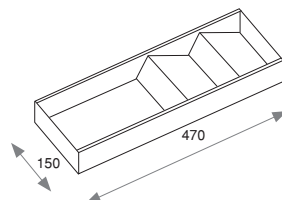

Acabado/Acabamento	Embalaje/Embalagem	Cod.
Gris antracita/Gris antracite 	1 UN	3069235

Acero y madera/Aço e madeira

Portacuchillos Orderbox 150x470 para cajón
Porta-facas Orderbox 150x470 para gaveta