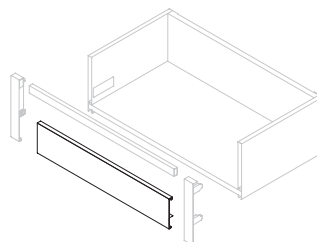

Altura/Altura	Acabado/Acabamento		Embalaje/Embalagem	Cod.
178	Blanco/Branco		4 JG	3172315
178	Gris/Cinza		4 JG	3172321
178	Gris antracita/Gris antracite		4 JG	3172323

Plástico/Plástico

Perfil frontal para cajón interior Vertex

Perfil frontal para gaveta interior Vertex

Longitud/Comprimento	Acabado/Acabamento		Embalaje/Embalagem	Cod.
1,10 m	Blanco/Branco		10 UN	3172412
1,10 m	Gris/Cinza		10 UN	3172425
1,10 m	Gris antracita/Gris antracite		10 UN	3172435

Aluminio / Alumínio

Barandilla frontal para cajón interior Vertex de altura 178 mm

Cerco frontal para gaveta interior Vertex de altura 178 mm