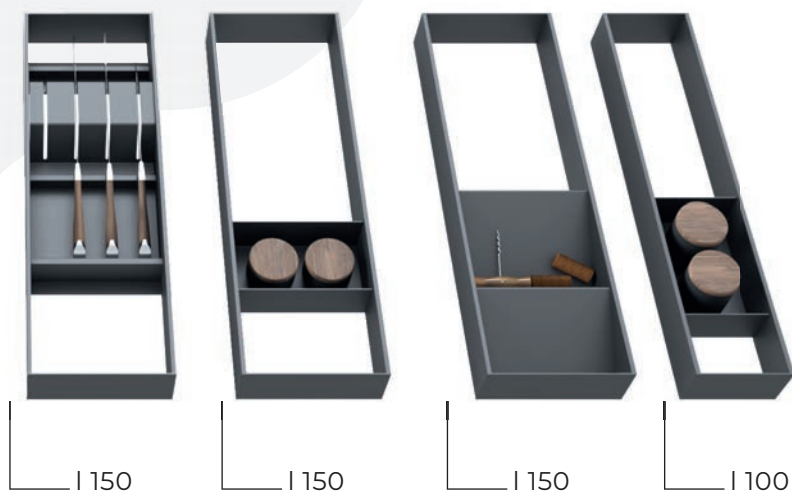

Equipe a sua cozinha com grandes ideias e complete as suas gavetas com acessórios adaptados às nossas medidas de gavetas.

400 - 450 - 500 - 600 - 700 - 800 - 900 - 1000 - 1200

ORGANIZADORES ORDERBOX

ORGANIZADORES ORDERBOX

La serie Orderbox de organizadores para cajones

A série Orderbox de organizadores de gavetas

ORGANIZADORES ORDERBOX

ORGANIZADORES ORDERBOX

Elegancia y orden en uno

Elegância e ordem em um

Están fabricados en acero y laminado fenólico. Este material, además de un diseño moderno y minimalista, aporta grandes ventajas como es la resistencia al agua, anti-bacteriano y resistente a la corrosión.

São fabricados em aço e laminado fenólico. Este material, para além de um design moderno e minimalista, oferece grandes vantagens como a resistência à água, anti-bacteriana e resistente à corrosão.

SALVASIFÓN SALVA-SIFÃO