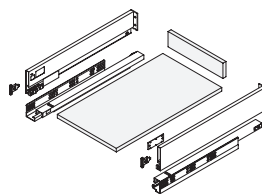

Acero/Aço

Cajón exterior Vertex con **cierre suave**, 40 kg, altura 178 mm y **regulación 3D**

Gaveta exterior Vertex com **fecho soft**, 40 kg, altura 178 mm e **regulação 3D**

Profundidad/Profundidade	Acabado/Acabamento		Embalaje/Embalagem	Cod.
350	Blanco/Branco	<input type="checkbox"/>	1 KIT	3185612
400	Blanco/Branco	<input type="checkbox"/>	1 KIT	3186612
450	Blanco/Branco	<input type="checkbox"/>	1 KIT	3185712
500	Blanco/Branco	<input type="checkbox"/>	1 KIT	3185812
550	Blanco/Branco	<input type="checkbox"/>	1 KIT	3187112
350	Gris/Cinza	<input type="checkbox"/>	1 KIT	3185625
400	Gris/Cinza	<input type="checkbox"/>	1 KIT	3186625
450	Gris/Cinza	<input type="checkbox"/>	1 KIT	3185725
500	Gris/Cinza	<input type="checkbox"/>	1 KIT	3185825
350	Gris antracita/Gris antracite	<input type="checkbox"/>	1 KIT	3185635
400	Gris antracita/Gris antracite	<input type="checkbox"/>	1 KIT	3186635
450	Gris antracita/Gris antracite	<input type="checkbox"/>	1 KIT	3185735
500	Gris antracita/Gris antracite	<input type="checkbox"/>	1 KIT	3185835
550	Gris antracita/Gris antracite	<input type="checkbox"/>	1 KIT	3187135

Acero/Aço

El ancho se refiere a un módulo fabricado con tableros de 16 mm.
A largura refere-se a um módulo constituído por placas de 16 mm.

Kit cassetto esterno Vertex con **chiusura soft**, 40 kg, altezza 93 mm, **regulación 3D** e **pannelli inclusi**
Vertex external drawer kit with **soft close**, 40 kg, height 93 mm, **3D adjustment** and **panels included**