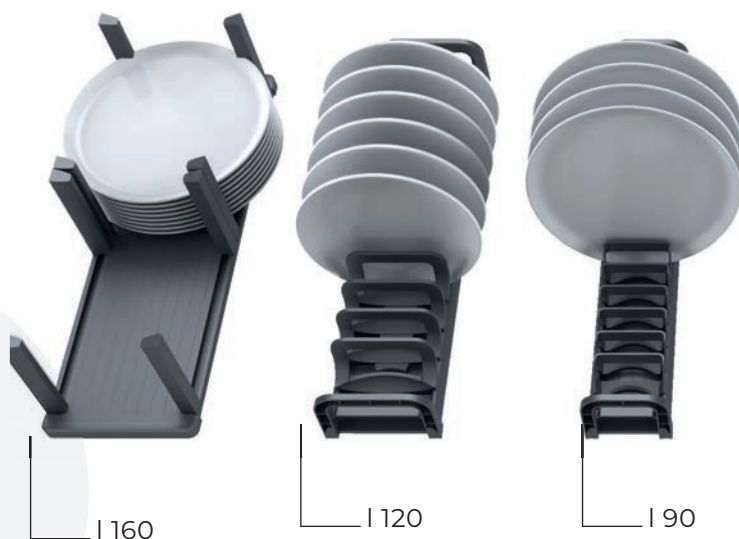

ORGANIZADORES ORDERBOX

ORGANIZADORES ORDERBOX

Elegancia y orden en uno

Elegância e ordem em um

Están fabricados en acero y laminado fenólico. Este material, además de un diseño moderno y minimalista, aporta grandes ventajas como es la resistencia al agua, anti-bacteriano y resistente a la corrosión.

São fabricados em aço e laminado fenólico. Este material, para além de um design moderno e minimalista, oferece grandes vantagens como a resistência à água, anti-bacteriana e resistente à corrosão.