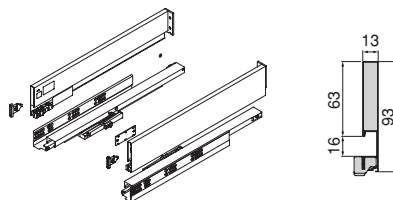

Vari/Various

Cajón exterior Vertex con **Push Sincro**, 40 kg, altura 93 mm y **regulación 3D**

Gaveta exterior Vertex com **Push Sincro**, 40 kg, altura 93 mm e **regulação 3D**

Profundidad/Profundidade	Acabado/Acabamento		Embalaje/Embalagem	Cod.
350	Blanco/Branco	<input type="checkbox"/>	1 KIT	3203012
400	Blanco/Branco	<input type="checkbox"/>	1 KIT	3203112
450	Blanco/Branco	<input type="checkbox"/>	1 KIT	3203212
500	Blanco/Branco	<input type="checkbox"/>	1 KIT	3203312
350	Gris antracita/Gris antracite	<input checked="" type="checkbox"/>	1 KIT	3203035
400	Gris antracita/Gris antracite	<input checked="" type="checkbox"/>	1 KIT	3203135
450	Gris antracita/Gris antracite	<input checked="" type="checkbox"/>	1 KIT	3203235
500	Gris antracita/Gris antracite	<input checked="" type="checkbox"/>	1 KIT	3203335