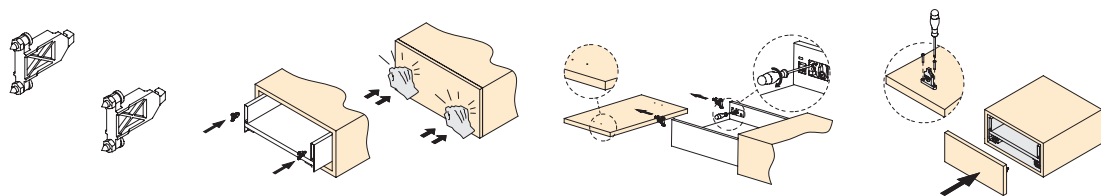

Juego de plantillas de marcado para enganche del frente

Jogo de bitolas de marcação para o engate da frente