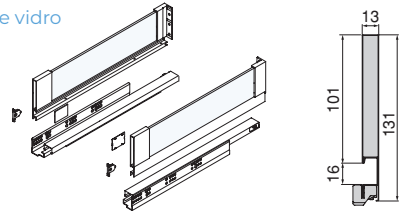

Plástico/Plástico

Cajón exterior Vertex con **cierre suave**, 40 kg, altura 93 mm, con **lateral de vidrio**

Gaveta exterior Vertex com **fecho soft**, 40 kg, altura 93 mm, com **laterais de vidro**

Profundidad/Profundidade	Acabado/Acabamento		Embalaje/Embalagem	Cod.
450	Gris antracita/Gris antracite	■	1 KIT	3130035
500	Gris antracita/Gris antracite	■	1 KIT	3130135

Acero, Aluminio, Cristal/Alumínio, Aço, Vidro

Cajón exterior Vertex con **cierre suave**, 40 kg, altura 131 mm, con **lateral de vidrio**

Gaveta exterior Vertex com **fecho soft**, 40 kg, altura 131 mm, com **laterais de vidro**