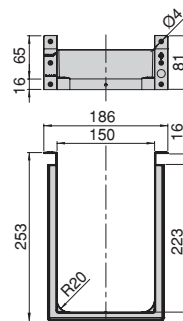

Salva sifón rectangular para cajón de baño
Salva-sifão rectangular para gaveta de banho

Acabado/Acabamento		Embalaje/Embalagem	Cod.
Blanco/Branco		10 UN	3044215
Gris/Cinza		10 UN	3044221
Gris antracita/Gris antracite		10 UN	3044223

Plástico/Plástico

Salva sifón rectangular para cajón de baño
Salva-sifão rectangular para gaveta de banho