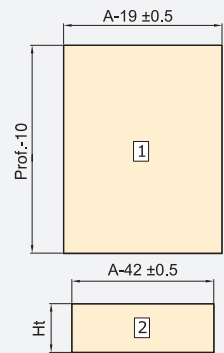

H	Ht
83	53
93	63
131	101
178	148
242	212