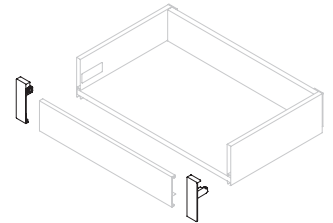

Altura/Altura	Acabado/Acabamento	Embalaje/Embalagem	Cod.
93	Blanco/Branco		4 JG 3172115
93	Gris/Cinza		4 JG 3172121
93	Gris antracita/Gris antracite		4 JG 3172123

Plástico/Plástico

Juego de enganches frontales para **cajón interior** Vertex de altura 131 mm

Jogo de engates frontais para **gaveta interior** Vertex de altura 131 mm