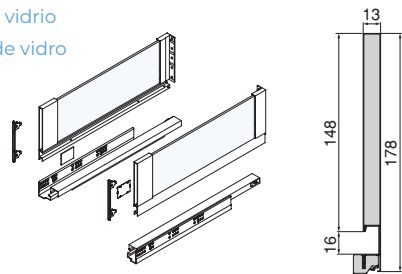

Profundidad/Profundidade	Acabado/Acabamento		Embalaje/Embalagem	Cod.
450	Gris antracita/Gris antracite	■	1 KIT	3130235
500	Gris antracita/Gris antracite	■	1 KIT	3130335

Acero, Aluminio, Cristal/Alumínio, Aço, Vidro

Cajón exterior Vertex con **cierre suave**, 40 kg, altura 178 mm, con **lateral de vidrio**

Gaveta exterior Vertex com **fecho soft**, 40 kg, altura 178 mm, com **laterais de vidro**