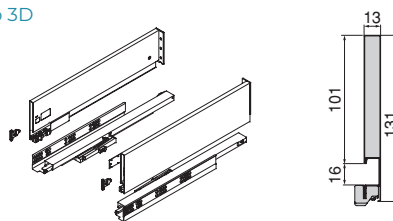

Vari/Various

Cajón exterior Vertex con **Push Sincro**, 40 kg, altura 93 mm y **regulación 3D**

Gaveta exterior Vertex com **Push Sincro**, 40 kg, altura 93 mm e **regulação 3D**

Profundidad/Profundidade	Acabado/Acabamento		Embalaje/Embalagem	Cod.
350	Blanco/Branco	<input type="checkbox"/>	1 KIT	3203012
400	Blanco/Branco	<input type="checkbox"/>	1 KIT	3203112
450	Blanco/Branco	<input type="checkbox"/>	1 KIT	3203212
500	Blanco/Branco	<input type="checkbox"/>	1 KIT	3203312
350	Gris antracita/Gris antracite	<input checked="" type="checkbox"/>	1 KIT	3203035
400	Gris antracita/Gris antracite	<input checked="" type="checkbox"/>	1 KIT	3203135
450	Gris antracita/Gris antracite	<input checked="" type="checkbox"/>	1 KIT	3203235
500	Gris antracita/Gris antracite	<input checked="" type="checkbox"/>	1 KIT	3203335

Acero/Aço

Cajón exterior Vertex con **Push Sincro**, 40 kg, altura 131 mm y **regulación 3D**

Gaveta exterior Vertex com **Push Sincro**, 40 kg, altura 131 mm e **regulação 3D**

Profundidad/Profundidade	Acabado/Acabamento		Embalaje/Embalagem	Cod.
350	Blanco/Branco	<input type="checkbox"/>	1 KIT	3203412
400	Blanco/Branco	<input type="checkbox"/>	1 KIT	3203512
450	Blanco/Branco	<input type="checkbox"/>	1 KIT	3203612
500	Blanco/Branco	<input type="checkbox"/>	1 KIT	3203712
350	Gris antracita/Gris antracite	<input checked="" type="checkbox"/>	1 KIT	3203435
400	Gris antracita/Gris antracite	<input checked="" type="checkbox"/>	1 KIT	3203535
450	Gris antracita/Gris antracite	<input checked="" type="checkbox"/>	1 KIT	3203635
500	Gris antracita/Gris antracite	<input checked="" type="checkbox"/>	1 KIT	3203735