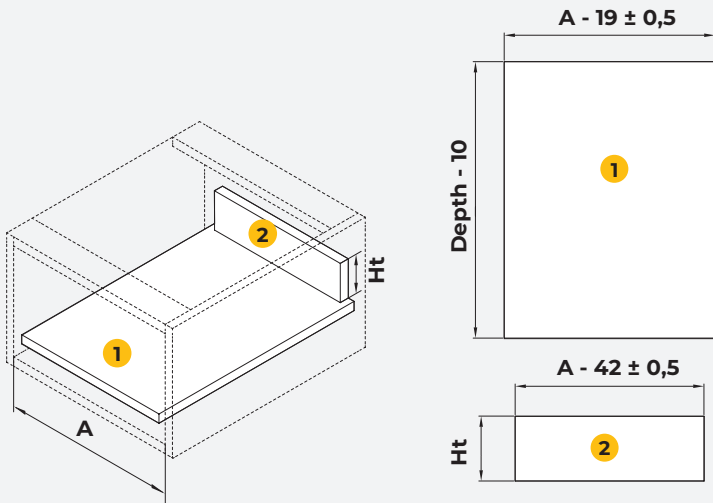

LATERAL VIDRIO
LATERAIS VIDRO

PERFIL FRONTAL VIDRIO
PERFIL FRONTAL VIDRO

CAJÓN INTERNO
GAVETA INTERNO

ESPESOR DE TABLERO
ESPESSURA PAINEL
16 mm / 18mm

Las diferentes alturas y profundidades de las costillas laterales del cajón garantizan su uso en cualquier entorno.

As diferentes alturas e profundidades dos laterais da gaveta permitem que esta possa ser utilizada em qualquer ambiente.

MODULARIDAD

MODULARIDADE

Compatibilidad de tableros

Compatibilità nei pannelli

Compatibilidad en tableros. Mismas dimensiones de fondo de cajón. Ventaja de intercambiabilidad en la industria. 6 medidas de profundidad. 5 de altura. 3 acabados. Posibilidad de utilizar dos tableros de fondo 16 y 18 mm.

Compatibilidade em diferentes espessuras de painel. Mesmas dimensões de fundo de gaveta. Vantagem de compatibilidade no sector. 6 medidas de profundidade. 5 em altura. 3 acabamentos. Possibilidade de utilizar duas espessuras de painel diferentes de 16 e 18 mm

VERTEX	
H	Ht
83	53
93	63
131	101
178	148
242	212

H = altura de la costilla del cajón.
 H = altura da ilharga lateral da gaveta.

VERTEX 60Kg de pura capacidad
VERTEX 60Kg de pura capacidade

Una gama infinita de funcionalidades
Uma gama infinita de funcionalidades