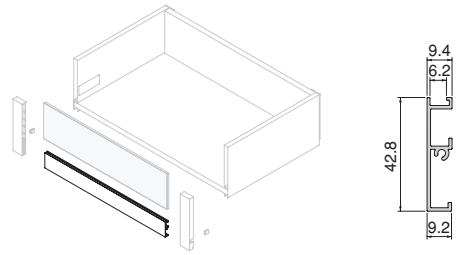

Perfil frontal para cajón interior Vertex con frente de vidrio

Perfil frontal para gaveta interior Vertex com frontais de vidro