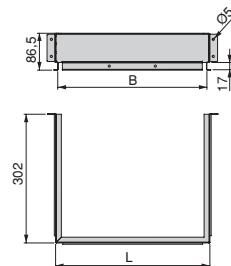

Panneau arrière en métal pour tiroir de cuisine sous évier en acier
Metal back panel for kitchen drawer under kitchen sink in steel

B	L	Finition/Finishingn		Emballage/Packaging	Cod.
200	212	Blanc/White	☐	10 UN	3021412
350	362	Blanc/White	☐	10 UN	3014512
550	562	Blanc/White	☐	10 UN	3017912
200	212	Gris/Grey	☐	10 UN	3021425
350	362	Gris/Grey	☐	10 UN	3014525
550	562	Gris/Grey	☐	10 UN	3017925
200	212	Gris anthracite/Anthracite grey	☐	10 UN	3021435
350	362	Gris anthracite/Anthracite grey	☐	10 UN	3014535
550	562	Gris anthracite/Anthracite grey	☐	10 UN	3017935

Acier/Steel

Economiseur de siphon plastique incurvé pour tiroir de salle de bains
Curved plastic under-sink for bathroom drawer