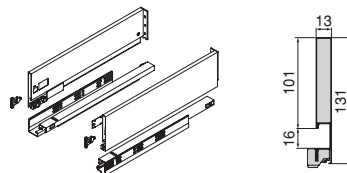

Tiroir extérieur Vertex à fermeture douceur, 40 kg, hauteur 131 mm et réglage 3D

Vertex outer drawer with soft closing, 40 kg, height 131 mm and 3D adjustment

Profondeur/Depth	Finition/Finishing	Emballage/Packaging	Cod.
270	Blanc/White	☐	3186812
300	Blanc/White	☐	3187712
350	Blanc/White	☐	3185312
400	Blanc/White	☐	3187612
450	Blanc/White	☐	3185412
500	Blanc/White	☐	3185512
550	Blanc/White	☐	3187012
350	Gris/Grey	☐	3185325
400	Gris/Grey	☐	3187625
450	Gris/Grey	☐	3185425
500	Gris/Grey	☐	3185525
270	Gris anthracite/Anthracite grey	☐	3186835
300	Gris anthracite/Anthracite grey	☐	3187735
350	Gris anthracite/Anthracite grey	☐	3185335
400	Gris anthracite/Anthracite grey	☐	3187635
450	Gris anthracite/Anthracite grey	☐	3185435
500	Gris anthracite/Anthracite grey	☐	3185535
550	Gris anthracite/Anthracite grey	☐	3187035

Acier/Steel