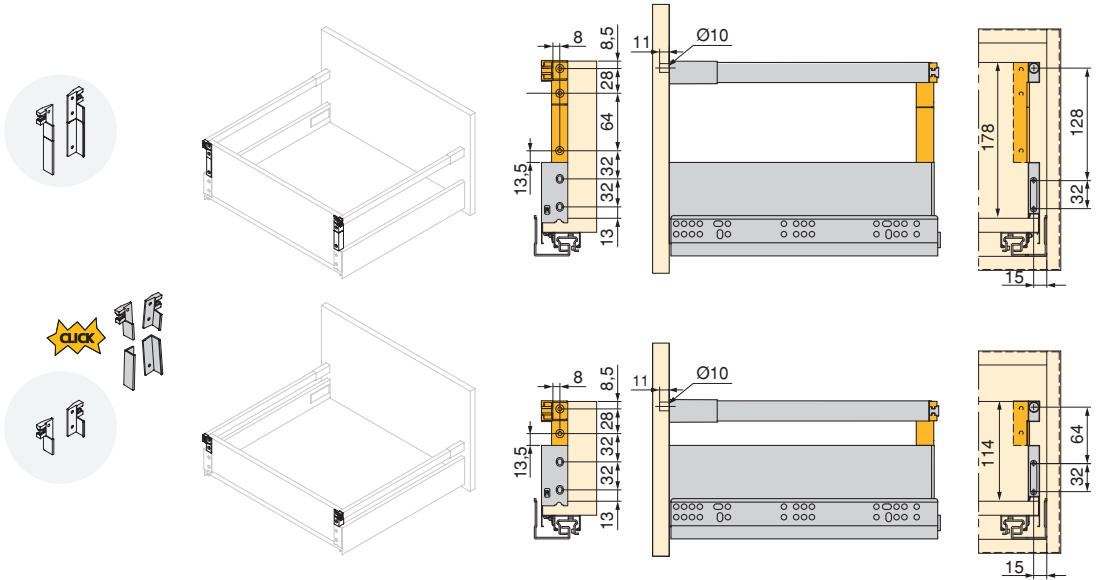

Jeu de crochets arrière pour rails de tiroir
Set of rear hooks for drawer rails

Finition/Finishing	Emballage/Packaging	Cod.
Blanc/White 	20 JEU/SET	3142015
Gris/Grey 	20 JEU/SET	3142021
Gris anthracite/Anthracite grey 	20 JEU/SET	3142035

Plastique/Plastic