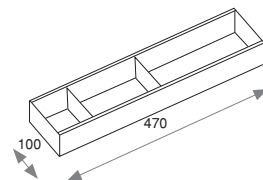

Orderbox Organisateur 100x470 pour tiroirs
Orderbox organizer 100x470 for drawers

Finition/Finishing	Emballage/Packaging	Cod.
Gris anthracite/Anthracite grey 	1 UN	3069035

Acier et bois/Steel and wood

Organisateur Orderbox 150x470 pour tiroirs
Orderbox 150x470 organiser for drawers