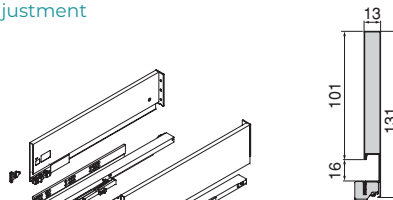

Profondeur/Depth	Finition/Finishingn		Emballage/Packaging	Cod.
350	Blanc/White	☐	1 KIT	3203012
400	Blanc/White	☐	1 KIT	3203112
450	Blanc/White	☐	1 KIT	3203212
500	Blanc/White	☐	1 KIT	3203312
350	Gris anthracite/Anthracite grey	☒	1 KIT	3203035
400	Gris anthracite/Anthracite grey	☒	1 KIT	3203135
450	Gris anthracite/Anthracite grey	☒	1 KIT	3203235
500	Gris anthracite/Anthracite grey	☒	1 KIT	3203335

Acier/Steel

Tiroir extérieur Vertex à **Push Sincro**, 40 kg, hauteur 131 mm et réglage 3D
Vertex external drawer with **Push Sincro**, 40 kg, height 131 mm and 3D adjustment