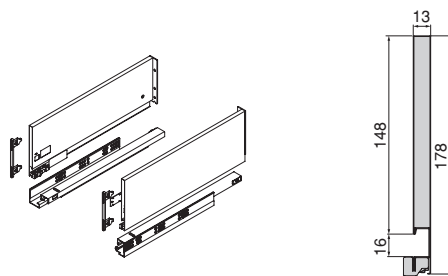

Acier/Steel

Tiroir extérieur Vertex à fermeture douceur, 60 kg, hauteur 178 mm et réglage 3D

Vertex outer drawer with soft closing, 60 kg, height 178 mm and 3D adjustment

Profondeur/Depth	Finition/Finishingn		Emballage/Packaging	Cod.
500	Blanc/White	<input type="checkbox"/>	1 KIT	3188212
500	Gris anthracite/Anthracite grey	<input checked="" type="checkbox"/>	1 KIT	3188235