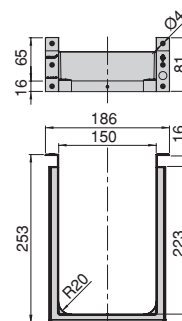

Economiseur de siphon rectangulaire pour tiroir de salle de bain
Rectangular under-sink for bathroom drawer

Finition/Finishingn		Emballage/Packaging	Cod.
Blanc/White		10 UN	3044215
Gris/Grey		10 UN	3044221
Gris anthracite/Anthracite grey		10 UN	3044223

Plastique/Plastic

Economiseur de siphon rectangulaire pour tiroir de salle de bain
Rectangular under-sink for bathroom drawer