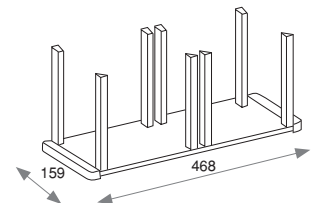

Finition/Finishingn	Emballage/Packaging	Cod.
Gris anthracite/Anthracite grey	1 UN	3069635
Aluminium et plastique/Aluminium and plastic