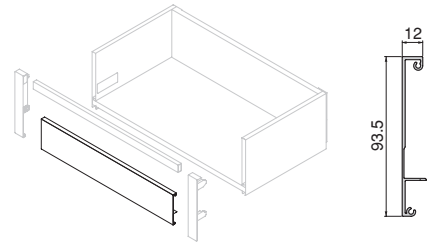

Hauteur/Height	Finition/Finishing	Emballage/Packaging	Cod.
178	Blanc/White	4 JEU/SET	3172315
178	Gris/Grey	4 JEU/SET	3172321
178	Gris/Grey	4 JEU/SET	3172323

Plastique/Plastic

Profil frontale pour tiroir intérieure Vertex
Front profile for Vertex internal drawer

Longueur/Length	Finition/Finishing	Emballage/Packaging	Cod.
1,10 m	Blanc/White	10 UN	3172412
1,10 m	Gris/Grey	10 UN	3172425
1,10 m	Gris anthracite/Anthracite grey	10 UN	3172435

Aluminium/Aluminium

Rehausse frontale pour tiroir intérieure Vertex du hauteur 178 mm
Front rail for Vertex internal drawer 178 mm high