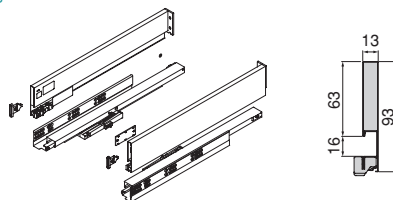

Divers/Various

La largeur se réfère à un module composé de panneaux de 16 mm  
 The width refers to a module made of 16 mm boards.

Panneaux inclus/ Panels included

Tiroir extérieur Vertex à **Push Sincro**, 40 kg, hauteur 93 mm et réglage 3D  
 Vertex external drawer with **Push Sincro**, 40 kg, height 93 mm and 3D adjustment