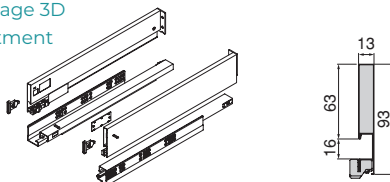

Profondeur/Depth	Finition/Finishing		Emballage/Packaging	Cod.
270	Blanc/White	☐	1 KIT	3186712
300	Blanc/White	☐	1 KIT	3186412
350	Blanc/White	☐	1 KIT	3185012
400	Blanc/White	☐	1 KIT	3186512
450	Blanc/White	☐	1 KIT	3185112
500	Blanc/White	☐	1 KIT	3185212
550	Blanc/White	☐	1 KIT	3186912
300	Gris/Grey	☒	1 KIT	3186425
350	Gris/Grey	☒	1 KIT	3185025
400	Gris/Grey	☒	1 KIT	3186525
450	Gris/Grey	☒	1 KIT	3185125
500	Gris/Grey	☒	1 KIT	3185225
270	Gris/Grey	☒	1 KIT	3186735
300	Gris/Grey	☒	1 KIT	3186435
350	Gris/Grey	☒	1 KIT	3185035
400	Gris/Grey	☒	1 KIT	3186535
450	Gris/Grey	☒	1 KIT	3185135
500	Gris/Grey	☒	1 KIT	3185235
550	Gris/Grey	☒	1 KIT	3186935

Acier/Steel