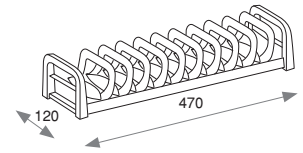

Orderbox 120x470 porte-assiettes pour tiroir
Orderbox 120x470 plate holder for drawer

Finition/Finishingn	Emballage/Packaging	Cod.
Gris anthracite/Anthracite grey	1 UN	3069435
Aluminium et plastique/Aluminium and plastic		

Orderbox 90x470 pour tiroir
Orderbox 90x470 for drawer