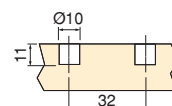

Profondeur/Depth	Finition/Finishingn		Emballage/Packaging	Cod.
350	Galvanisé/Zinc-plated	■	20 UN	3210305
400	Galvanisé/Zinc-plated	■	20 UN	3210505
450	Galvanisé/Zinc-plated	■	20 UN	3210705
500	Galvanisé/Zinc-plated	■	20 UN	3210905

Acier/Steel

Juego de enganches para cajón Vertex
Jogo de engates para gaveta Vertex