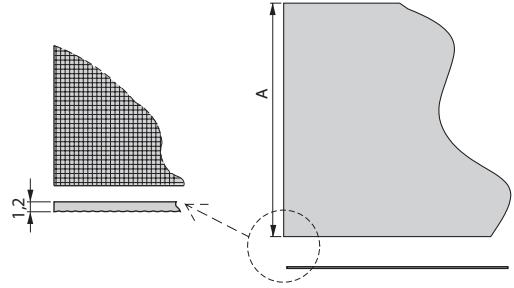

Tapis antidérapant pour tiroirs
Anti-slip mat for drawers