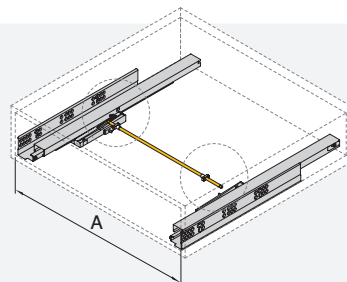

Tiroir extérieur Vertex à Push Sincro, 40 kg, hauteur 178 mm et réglage 3D
Vertex external drawer with Push Sincro, 40 kg, height 178 mm and 3D adjustment

Profondeur/Depth	Finition/Finishingn	Emballage/Packaging	Cod.
350	Blanc/White	☐ 1 KIT	3203812
400	Blanc/White	☐ 1 KIT	3203912
450	Blanc/White	☐ 1 KIT	3204012
500	Blanc/White	☐ 1 KIT	3204112
350	Gris anthracite/Anthracite grey	■ 1 KIT	3203835
400	Gris anthracite/Anthracite grey	■ 1 KIT	3203935
450	Gris anthracite/Anthracite grey	■ 1 KIT	3204035
500	Gris anthracite/Anthracite grey	■ 1 KIT	3204135

Acier/Steel

Kit de synchronisation pour tiroir extérieur Vertex avec Push Sincro
Synchroniser kit for Vertex outdoor drawer with Push Sincro

Finition/Finishingn	Emballage/Packaging	Cod.
Aluminium naturel/Natural aluminium	■ 10 KIT	3202261

Aluminio/Alumínio

- Kit de barre et d'adaptateurs pour l'ouverture et la fermeture synchronisées des glissières Vertex Push Sincro.
- Permet d'ouvrir le tiroir en appuyant sur la partie avant du tiroir à partir de n'importe quel point du tiroir.
- La longueur de la barre permet le montage dans des tiroirs pour des modules d'une largeur maximale de 1200 mm.
- Recommandé pour les tiroirs d'une largeur supérieure à 600 mm.
- Kit of bar and adapters for synchronised opening and closing of Vertex Push Sincro slides.
- Allows the drawer to be opened by pressing the front of the drawer from any point on the drawer.
- The length of the bar allows the assembly in drawers for modules with a maximum width of 1200 mm.
- Recommended for drawers wider than 600 mm.

M > 600

Lb = A - 178