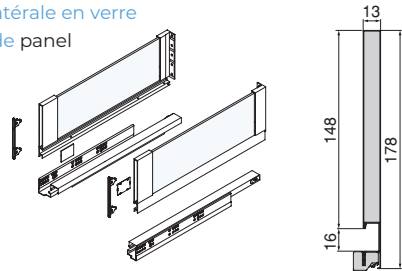

Profondeur/Depth	Finition/Finishing	Emballage/Packaging	Cod.
450	Gris anthracite/Anthracite grey	■ 1 KIT	3130235
500	Gris anthracite/Anthracite grey	■ 1 KIT	3130335

Acier, aluminium, verre/Steel, aluminium, glass

Tiroir extérieur Vertex à **fermeture douce**, 40 kg, hauteur 178 mm, avec **latérale en verre**
Vertex external drawer with **soft close**, 40 kg, height 178 mm, with **glass side** panel