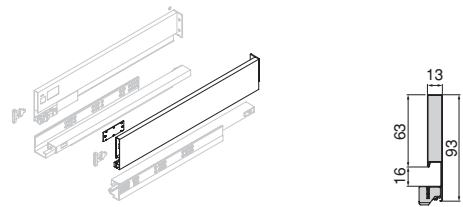

Profondeur/Depth	Finition/Finishing	Emballage/Packaging	Cod.
350	Gris anthracite/Anthracite grey	■ 20 UN	3205135
400	Gris anthracite/Anthracite grey	■ 20 UN	3209135
450	Gris anthracite/Anthracite grey	■ 20 UN	3205535
500	Gris anthracite/Anthracite grey	■ 20 UN	3205735

Acier/Steel