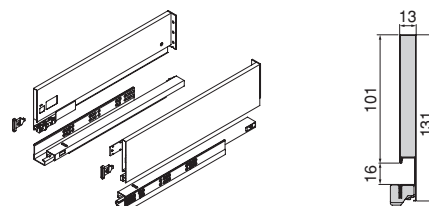

Profondeur/Depth	Finition/Finishing		Emballage/Packaging	Cod.
500	Blanc/White	□	1 KIT	3188112
500	Gris anthracite/Anthracite grey	■	1 KIT	3188135

Acier/Steel