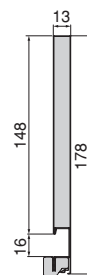

Largeur/ Width	Trou d'installation/ Installation hole	Profondeur/ Depth	Finition/Finishingn	Emballage/ Packaging	Cod.
450	418	500	Blanc/White	☐	1 KIT 3173012
600	568	500	Blanc/White	☐	1 KIT 3173112
900	868	500	Blanc/White	☐	1 KIT 3173212
450	418	500	Plastique gris anthracite/ Anthracite grey plastic	☒	1 KIT 3173035
600	568	500	Plastique gris anthracite/ Anthracite grey plastic	☒	1 KIT 3173135
900	868	500	Plastique gris anthracite/ Anthracite grey plastic	☒	1 KIT 3173235

Divers/Various

Kit tiroir extérieur Vertex avec **fermeture douceur, 40 kg**, hauteur 178 mm, **regulación 3D** et **panneaux inclus**
Vertex external drawer kit with **soft close, 40 kg**, height 178 mm, **3D adjustment** and **panels included**