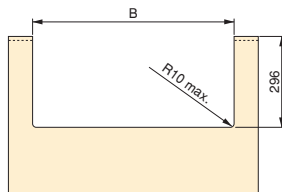

Panneau arrière en métal pour tiroir de cuisine sous évier en acier
Metal back panel for kitchen drawer under kitchen sink in steel

B	L	Finition/Finishingn		Emballage/Packaging	Cod.
200	212	Blanc/White	☐	10 UN	3021412
350	362	Blanc/White	☐	10 UN	3014512
550	562	Blanc/White	☐	10 UN	3017912
200	212	Gris/Grey	☐	10 UN	3021425
350	362	Gris/Grey	☐	10 UN	3014525
550	562	Gris/Grey	☐	10 UN	3017925
200	212	Gris anthracite/Anthracite grey	☐	10 UN	3021435
350	362	Gris anthracite/Anthracite grey	☐	10 UN	3014535
550	562	Gris anthracite/Anthracite grey	☐	10 UN	3017935

Acier/Steel

Economiseur de siphon plastique incurvé pour tiroir de salle de bains
Curved plastic under-sink for bathroom drawer