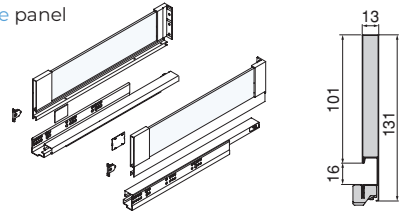

Profondeur/Depth	Finition/Finishing	Emballage/Packaging	Cod.
450	Gris anthracite/Anthracite grey	■ 1 KIT	3130035
500	Gris anthracite/Anthracite grey	■ 1 KIT	3130135

Acier, aluminium, verre/Steel, aluminium, glass

Tiroir extérieur Vertex à **fermeture douce**, 40 kg, hauteur 131 mm, avec **latérale en verre**
Vertex external drawer with **soft close**, 40 kg, height 131 mm, with **glass side** panel