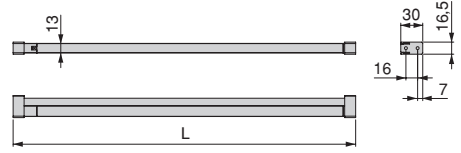

Taika LED luminaire de tiroir (12V DC)

Taika LED light for drawers (12 V DC)