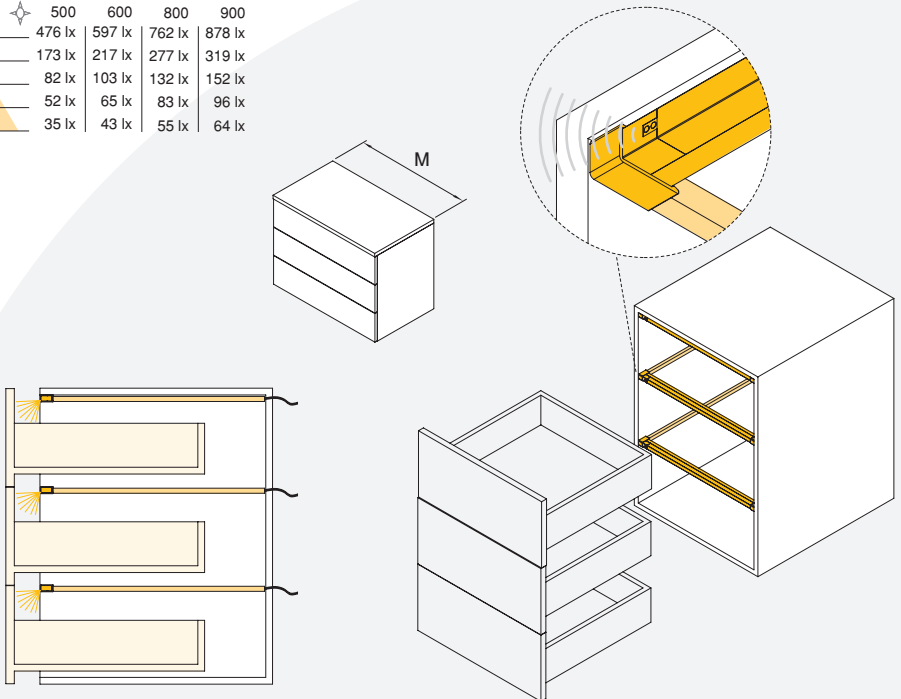

500	600	800	900
0,25 m	476 lx	597 lx	762 lx	878 lx
0,50 m	173 lx	217 lx	277 lx	319 lx
0,75 m	82 lx	103 lx	132 lx	152 lx
1,00 m	52 lx	65 lx	83 lx	96 lx
1,25 m	35 lx	43 lx	55 lx	64 lx