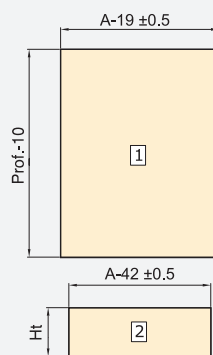

H	Ht
83	53
93	63
131	101
178	148
242	212