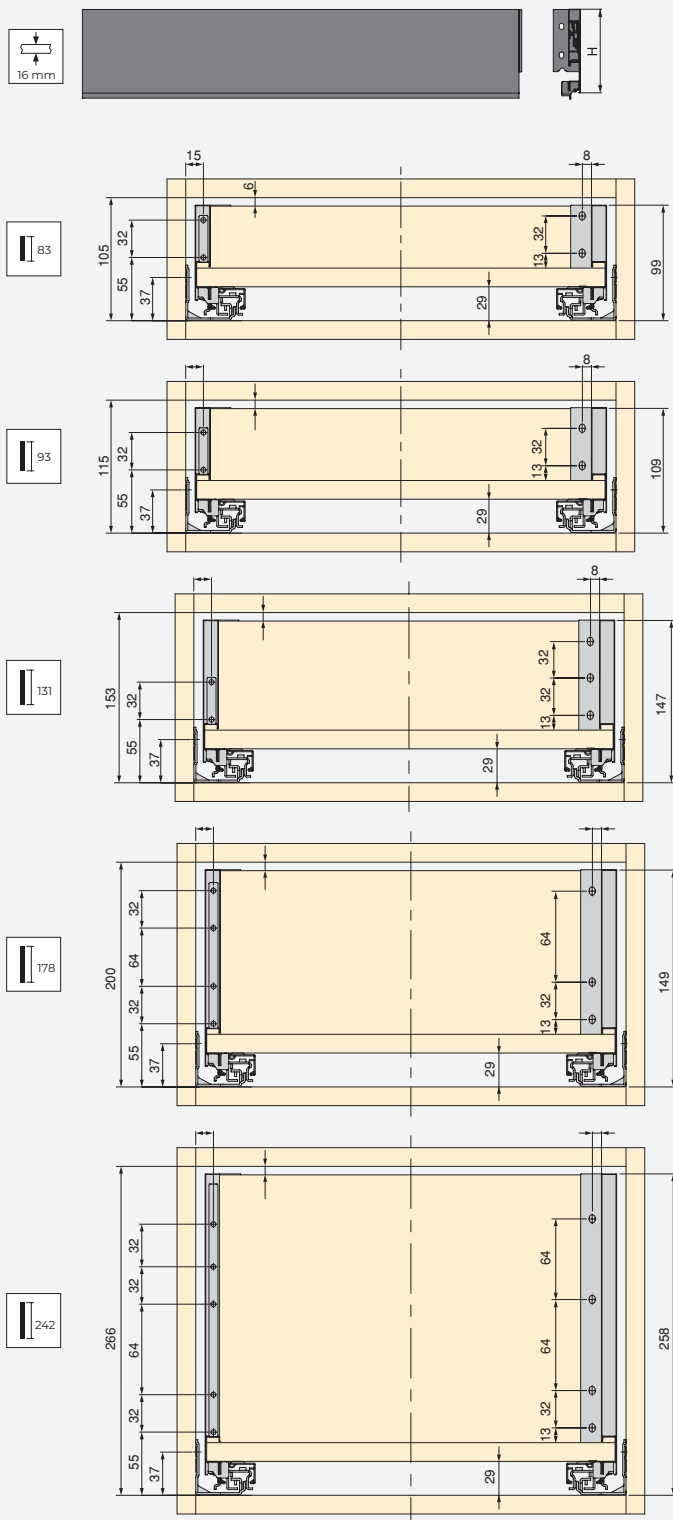

H	Ht
83	53
93	63
131	101
178	148
242	212