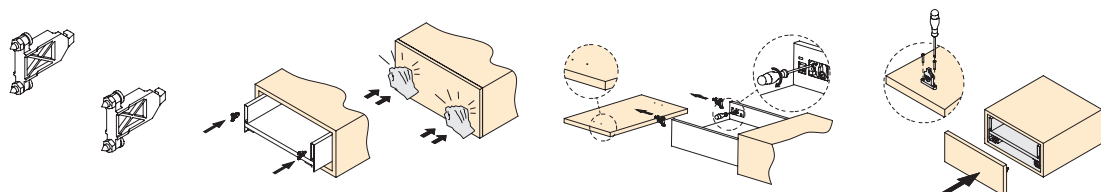

Jeu de gabarits de marquage pour l'attelage frontal
Lokbox joint to fix the bottom of the drawer to the border