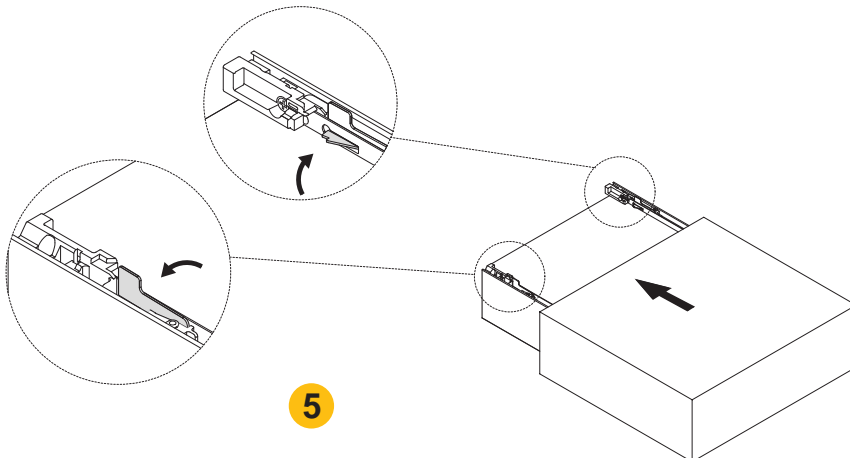

### Assemblage rapide et facile

Quick and easy assembly

Grâce à son système d'assemblage rapide, le tiroir peut être terminé en quelques minutes seulement, ce qui représente une économie importante en termes de temps d'installation.

## RÈGLEMENT REGULATION

Réglage en 3D pour une côte parfaitement nette et pour faciliter le réglage dans les endroits difficiles d'accès.

3D adjustment for a completely clean side and also facilitates adjustment in hard-to-reach spaces.