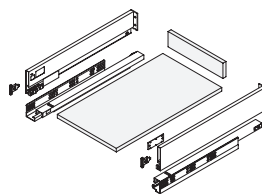

Kit tiroir extérieur Vertex avec **fermeture douceur, 40 kg**, hauteur 93 mm, **regulación 3D** et **panneaux inclus**
Vertex external drawer kit with **soft close, 40 kg**, height 93 mm, **3D adjustment** and **panels included**

Largeur/ Width	Trou d'installation/ Installation hole	Profondeur/ Depth	Finition/Finishingn	Emballage/ Packaging	Cod.
450	418	500	Blanc/White	☐	1 KIT 3173012
600	568	500	Blanc/White	☐	1 KIT 3173112
900	868	500	Blanc/White	☐	1 KIT 3173212
450	418	500	Plastique gris anthracite/ Anthracite grey plastic	☒	1 KIT 3173035
600	568	500	Plastique gris anthracite/ Anthracite grey plastic	☒	1 KIT 3173135
900	868	500	Plastique gris anthracite/ Anthracite grey plastic	☒	1 KIT 3173235

Divers/Various

Kit tiroir extérieur Vertex avec **fermeture douceur, 40 kg**, hauteur 178 mm, **regulación 3D** et **panneaux inclus**
Vertex external drawer kit with **soft close, 40 kg**, height 178 mm, **3D adjustment** and **panels included**