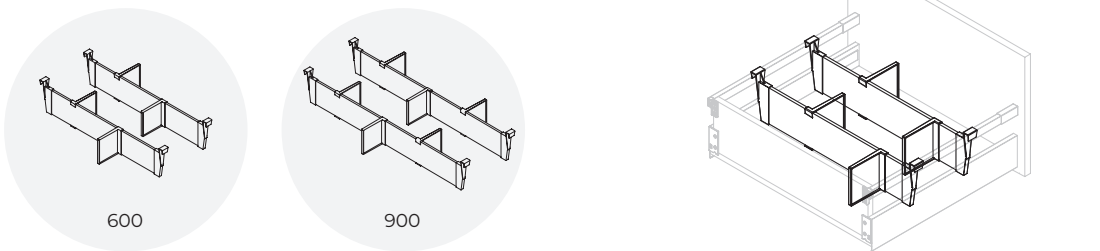

Kit de séparateurs pour l'intérieur des tiroirs
Drawer divider set for drawer interior

Largeur/Width	Finition/Finishing	Emballage/Packaging	Cod.
600	Gris/Grey 	1 KIT	3184025
900	Gris/Grey 	1 KIT	3184125
600	Gris anthracite/Anthracite grey 	1 KIT	3184035
900	Gris anthracite/Anthracite grey 	1 KIT	3184135

Aluminium et plastique/Aluminium and plastic