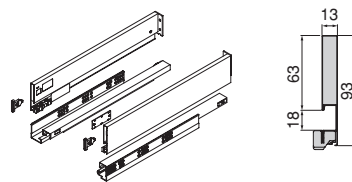

Kit tiroir extérieur Vertex avec **fermeture douceur**, 40 kg, hauteur 93 mm et **réglage 3D** pour **panneaux de 18 mm**
Vertex external drawer kit with **soft close**, 40 kg, height 93 mm and **3D adjustment** for **18 mm boards**

Profundidad/Profundidade	Finition/Finishingn	Emballage/Packaging	Cod.
350	Gris anthracite/Anthracite grey	1 KIT	3213635
400	Gris anthracite/Anthracite grey	1 KIT	3213935
450	Gris anthracite/Anthracite grey	1 KIT	3204535
500	Gris anthracite/Anthracite grey	1 KIT	3214235

Acier/Steel

Kit tiroir extérieur Vertex avec **fermeture douceur**, 40 kg, hauteur 131 mm et **réglage 3D** pour **panneaux de 18 mm**
Vertex external drawer kit with **soft close**, 40 kg, height 131 mm and **3D adjustment** for **18 mm boards**