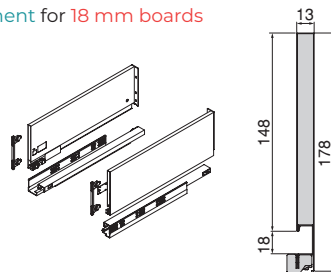

Profundidad/Profundidade	Finition/Finishingn	Emballage/Packaging	Cod.
350	Gris anthracite/Anthracite grey	1 KIT	3213835
400	Gris anthracite/Anthracite grey	1 KIT	3214135
450	Gris anthracite/Anthracite grey	1 KIT	3204735
500	Gris anthracite/Anthracite grey	1 KIT	3214435

Acier/Steel