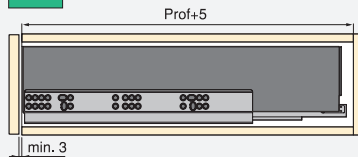

H	Ht
83	53
93	63
131	101
178	148
242	212