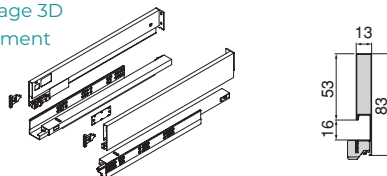

Tiroir extérieur Vertex à fermeture douce, 40 kg, hauteur 83 mm et réglage 3D
Vertex outer drawer with soft closing, 40 kg, height 83 mm and 3D adjustment

Profondeur/Depth	Finition/Finishing		Emballage/Packaging	Cod.
450	Blanc/White	☐	1 KIT	3187812
500	Blanc/White	☐	1 KIT	3187912
450	Gris anthracite/Anthracite grey	☒	1 KIT	3187835
500	Gris anthracite/Anthracite grey	☒	1 KIT	3187935

Acier/Steel

Tiroir extérieur Vertex à fermeture douce, 40 kg, hauteur 93 mm et réglage 3D
Vertex outer drawer with soft closing, 40 kg, height 93 mm and 3D adjustment