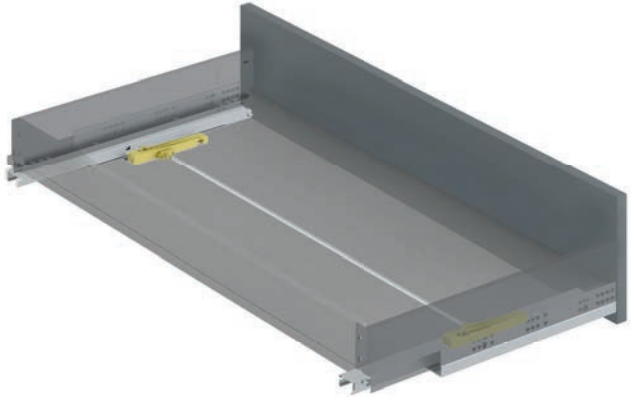

40 Kg
max.

MAXIMUM LOAD

350-400
450-500

93-131-178