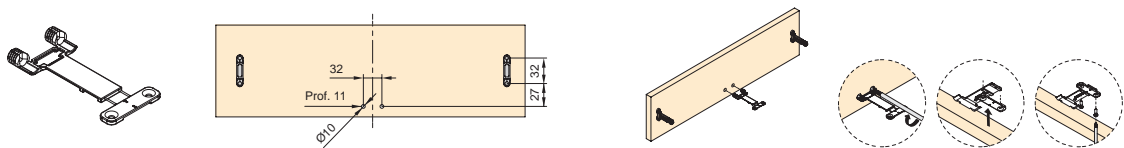

Finition/Finishing

Gris/Grey

Emballage/Packaging

1 JEU/SET

Cod.

3114021

Plastique/Plastic

Joint Lokbox pour fixer le fond du tiroir à la bordure
União Lokbox para fixar o fundo da gaveta ao frente