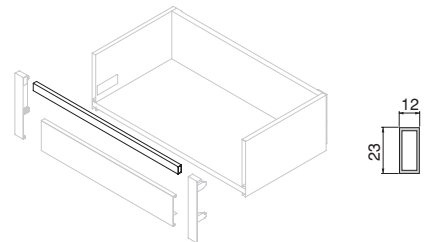

Hauteur/Height	Longueur/Length	Finition/Finishing	Emballage/Packaging	Cod.
178	1,12 m	Blanc/White	10 UN	3113412
178	1,12 m	Gris/Grey	10 UN	3113425
178	1,12 m	Gris anthracite/Anthracite grey	10 UN	3113435

Aluminium/Aluminium