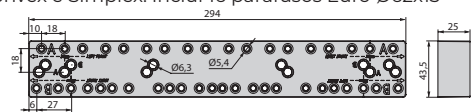

Plastique/Plastic

Entretoise latérale de tiroir  
Drawer side spacer

Válido para Vertex, Concept, Convex y Simplex. Incluye 16 tornillos Euro Ø62x13. / Válido para Vertex, Concept, Convex e Simplex. Incluye 16 parafusos Euro Ø62x13