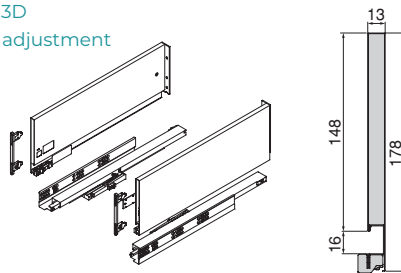

Acier/Steel

Tiroir extérieur Vertex à **Push Sincro**, 40 kg, hauteur 131 mm et réglage 3D  
 Vertex external drawer with **Push Sincro**, 40 kg, height 131 mm and 3D adjustment

Profondeur/Depth	Finition/Finishingn		Emballage/Packaging	Cod.
350	Blanc/White	<input type="checkbox"/>	1 KIT	3203412
400	Blanc/White	<input type="checkbox"/>	1 KIT	3203512
450	Blanc/White	<input type="checkbox"/>	1 KIT	3203612
500	Blanc/White	<input type="checkbox"/>	1 KIT	3203712
350	Gris anthracite/Anthracite grey	<input checked="" type="checkbox"/>	1 KIT	3203435
400	Gris anthracite/Anthracite grey	<input checked="" type="checkbox"/>	1 KIT	3203535
450	Gris anthracite/Anthracite grey	<input checked="" type="checkbox"/>	1 KIT	3203635
500	Gris anthracite/Anthracite grey	<input checked="" type="checkbox"/>	1 KIT	3203735

Acier/Steel

Tiroir extérieur Vertex à Push Sincro, 40 kg, hauteur 178 mm et réglage 3D  
 Vertex external drawer with Push Sincro, 40 kg, height 178 mm and 3D adjustment

Profondeur/Depth	Finition/Finishingn	Emballage/Packaging	Cod.
350	Blanc/White	☐ 1 KIT	3203812
400	Blanc/White	☐ 1 KIT	3203912
450	Blanc/White	☐ 1 KIT	3204012
500	Blanc/White	☐ 1 KIT	3204112
350	Gris anthracite/Anthracite grey	■ 1 KIT	3203835
400	Gris anthracite/Anthracite grey	■ 1 KIT	3203935
450	Gris anthracite/Anthracite grey	■ 1 KIT	3204035
500	Gris anthracite/Anthracite grey	■ 1 KIT	3204135