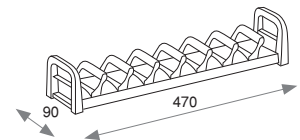

Finition/Finishingn	Emballage/Packaging	Cod.
Gris anthracite/Anthracite grey	1 UN	3069535
Aluminium et plastique/Aluminium and plastic		

Orderbox porte-assiette vertical pour tiroir
Orderbox vertical plate holder for drawer