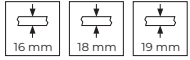

Taika LED luminaire de tiroir (12V DC)

Taika LED light for drawers (12 V DC)