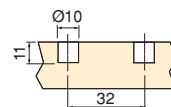

Acier/Steel

Kit de crochets de tiroir Vertex hauteur 178 mm  
Vertex drawer hook set height 178 mm

Descripción/Descrição	Finition/Finishingn		Emballage/Packaging	Cod.
A visser/Screw-on	Galvanisé/Zinc-plated		50 JEU/SET	3176005
Sous pression Ø10 x 11/ Knock-in Ø10 x 11	Galvanisé/Zinc-plated		50 JEU/SET	3176105