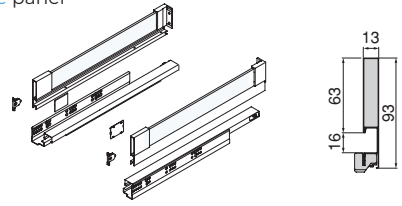

Plastique/Plastic

Tiroir extérieur Vertex à **fermeture douce**, 40 kg, hauteur 93 mm, avec **latérale en verre**  
 Vertex external drawer with **soft close**, 40 kg, height 93 mm, with **glass side** panel