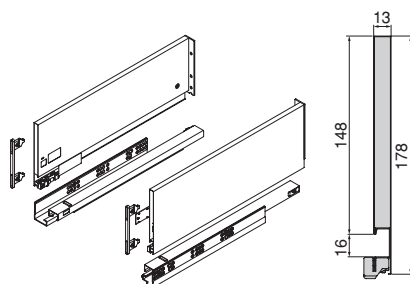

Acier/Steel

Tiroir extérieur Vertex à fermeture douceur, 40 kg, hauteur 131 mm et réglage 3D

Vertex outer drawer with soft closing, 40 kg, height 131 mm and 3D adjustment

Profondeur/Depth	Finition/Finishing	Emballage/Packaging	Cod.
270	Blanc/White	<input type="checkbox"/>	3186812
300	Blanc/White	<input type="checkbox"/>	3187712
350	Blanc/White	<input type="checkbox"/>	3185312
400	Blanc/White	<input type="checkbox"/>	3187612
450	Blanc/White	<input type="checkbox"/>	3185412
500	Blanc/White	<input type="checkbox"/>	3185512
550	Blanc/White	<input type="checkbox"/>	3187012
350	Gris/Grey	<input type="checkbox"/>	3185325
400	Gris/Grey	<input type="checkbox"/>	3187625
450	Gris/Grey	<input type="checkbox"/>	3185425
500	Gris/Grey	<input type="checkbox"/>	3185525
270	Gris anthracite/Anthracite grey	<input type="checkbox"/>	3186835
300	Gris anthracite/Anthracite grey	<input type="checkbox"/>	3187735
350	Gris anthracite/Anthracite grey	<input type="checkbox"/>	3185335
400	Gris anthracite/Anthracite grey	<input type="checkbox"/>	3187635
450	Gris anthracite/Anthracite grey	<input type="checkbox"/>	3185435
500	Gris anthracite/Anthracite grey	<input type="checkbox"/>	3185535
550	Gris anthracite/Anthracite grey	<input type="checkbox"/>	3187035

Acier/Steel

Regulación 3D / Regulação 3D

Tiroir extérieur Vertex à fermeture douceur, 40 kg, hauteur 178 mm et réglage 3D  
 Vertex outer drawer with soft closing, 40 kg, height 178 mm and 3D adjustment