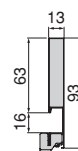

Kit tiroir extérieur Vertex avec **fermeture douceur, 40 kg**, hauteur 93 mm, **regulación 3D** et **panneaux inclus**
Vertex external drawer kit with **soft close, 40 kg**, height 93 mm, **3D adjustment** and **panels included**