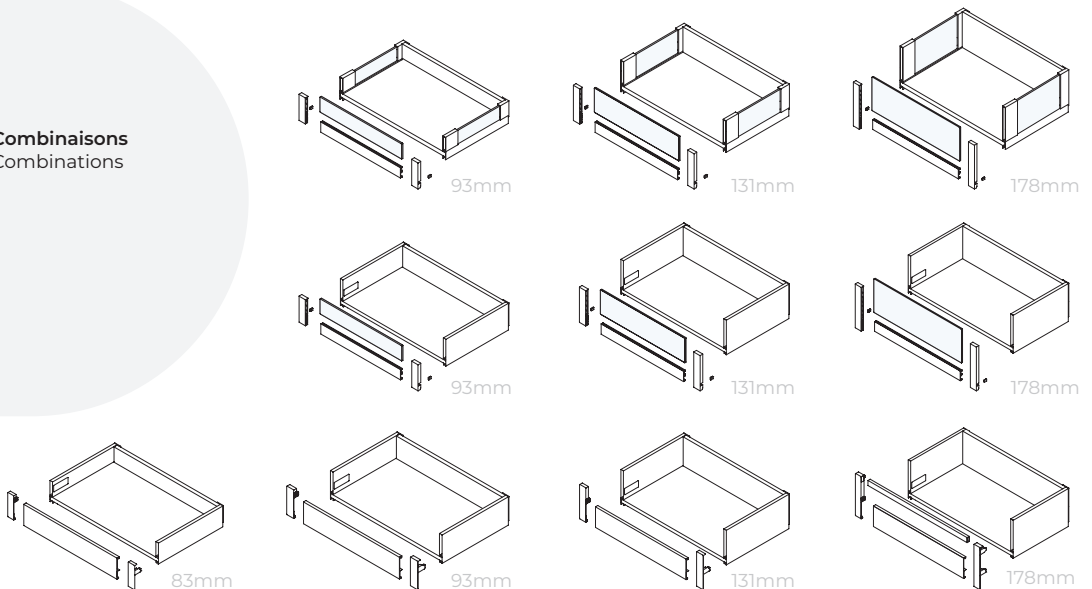

Kit de crochets pour tiroir intérieur Vertex avec façade en verre hauteur 178 mm  
Vertex internal drawer hook set with glass front height 178 mm

Finition/Finishingn	Emballage/Packaging	Cod.
Gris/Grey	4 KIT	3186223
Plastique/Plastic		

Profil de façade pour tiroir intérieur Vertex avec façades en verre  
 Frontal profile for Vertex glass internal drawer

Longueur/Length	Finition/Finishing	Emballage/Packaging	Cod.
1,1 m	Gris anthracite/Anthracite grey	■ 10 UN	3186335
Plastique/Plastic			

H	Hv
93	63
131	101
178	148

Lv=A-48  
 Lp=A-58

**La façade en verre n'est pas incluse**  
 Glass front not included

Combinaisons  
 Combinations

Jeu de crochets avant pour tiroir intérieure Vertex du hauteur 83 mm  
Set of front hooks for Vertex internal drawer height 83 mm