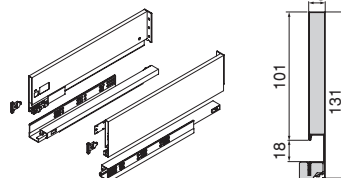

Profundidad/Profundidade	Finition/Finishingn	Emballage/Packaging	Cod.
350	Gris anthracite/Anthracite grey	1 KIT	3213735
400	Gris anthracite/Anthracite grey	1 KIT	3214035
450	Gris anthracite/Anthracite grey	1 KIT	3204635
500	Gris anthracite/Anthracite grey	1 KIT	3214335

Acier/Steel

Kit tiroir extérieur Vertex avec **fermeture douceur**, 40 kg, hauteur 178 mm et **réglage 3D** pour **panneaux de 18 mm**
Vertex external drawer kit with **soft close**, 40 kg, height 178 mm and **3D adjustment** for **18 mm boards**