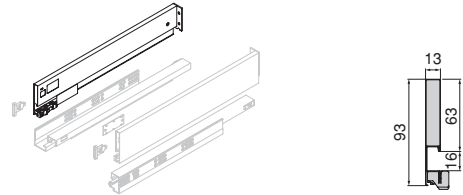

Côte de tiroir Vertex 93 mm de hauteur GAUCHE

Vertex drawer lateral height 93 mm LEFT

Profondeur/Depth	Finition/Finishing	Emballage/Packaging	Cod.
350	Gris anthracite/Anthracite grey	■ 20 UN	3205035
400	Gris anthracite/Anthracite grey	■ 20 UN	3209035
450	Gris anthracite/Anthracite grey	■ 20 UN	3205435
500	Gris anthracite/Anthracite grey	■ 20 UN	3205635

Acier/Steel

Côte de tiroir Vertex 93 mm de hauteur DROITE

Vertex drawer lateral height 93 mm RIGHT