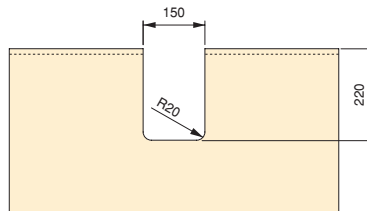

Economiseur de siphon fin H56 rectangulaire pour tiroir de salle de bain
Rectangular fine H56 under-sink for bathroom drawer

Finition/Finishingn		Emballage/Packaging	Cod.
Blanc/White	☐	100 UN	3016715
Gris/Grey	☐	100 UN	3016721
Gris anthracite/Anthracite grey	☐	100 UN	3016723

Plastique/Plastic