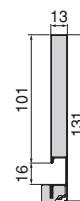

Profondeur/Depth	Finition/Finishing	Emballage/Packaging	Cod.
350	Gris anthracite/Anthracite grey	■ 20 UN	3206435

Acier/Steel

Côte de tiroir Vertex 131 mm de hauteur **DROITE**

Vertex drawer lateral height 131 mm **RIGHT**