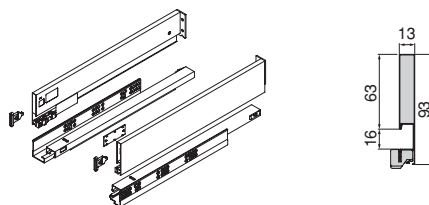

## 57

Kits 18 mm

---

**Fermeture douce 40 kg /**  
Soft closing 40 kg

Tiroir extérieur Vertex à fermeture douceur, 60 kg, hauteur 93 mm et réglage 3D

Vertex outer drawer with soft closing, 60 kg, height 93 mm and 3D adjustment