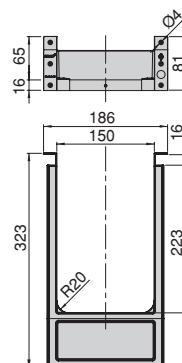

Finition/Finishingn		Emballage/Packaging	Cod.
Blanc/White		6 UN	3044115
Gris/Grey		6 UN	3044121
Gris anthracite/Anthracite grey		6 UN	3044123

Plastique/Plastic