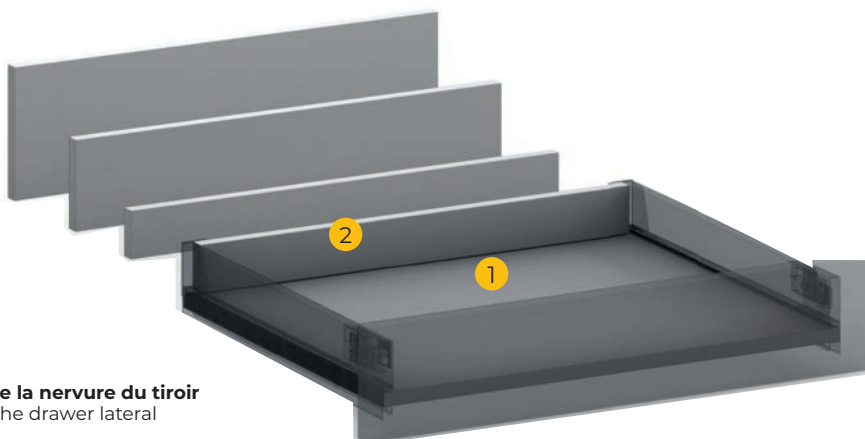

H = hauteur de la nervure du tiroir
H = height of the drawer lateral