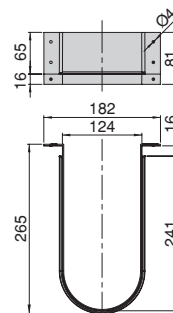

Finition/Finishingn		Emballage/Packaging	Cod.
	Blanc/White	☐	10 UN	3044315
	Blanc/White	☐	100 UN	3044415
	Gris/Grey	☐	10 UN	3044321
	Gris/Grey	☐	100 UN	3044421
	Gris anthracite/Anthracite grey	☐	10 UN	3044323
	Gris anthracite/Anthracite grey	☐	100 UN	3044423

Plastique/Plastic