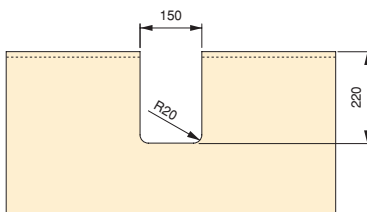

Economiseur de siphon rectangulaire pour tiroir de salle de bain
Rectangular under-sink for bathroom drawer

Finition/Finishingn		Emballage/Packaging	Cod.
Blanc/White		10 UN	3044215
Gris/Grey		10 UN	3044221
Gris anthracite/Anthracite grey		10 UN	3044223

Plastique/Plastic

Economiseur de siphon rectangulaire pour tiroir de salle de bain
Rectangular under-sink for bathroom drawer