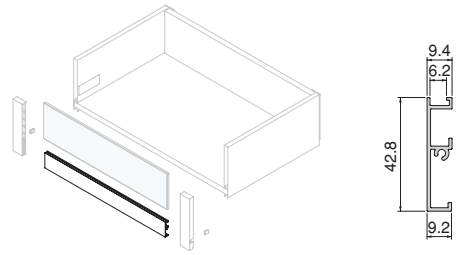

Profil de façade pour tiroir intérieur Vertex avec façades en verre
Frontal profile for Vertex glass internal drawer