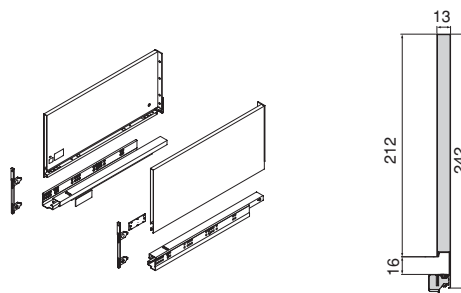

Acier/Steel

Tiroir extérieur Vertex à fermeture douceur, 60 kg, hauteur 178 mm et réglage 3D

Vertex outer drawer with soft closing, 60 kg, height 178 mm and 3D adjustment

Profondeur/Depth	Finition/Finishingn		Emballage/Packaging	Cod.
500	Blanc/White	<input type="checkbox"/>	1 KIT	3188212
500	Gris anthracite/Anthracite grey	<input checked="" type="checkbox"/>	1 KIT	3188235

Acier/Steel

Tiroir extérieur Vertex à fermeture douceur, 60 kg, hauteur 242 mm et réglage 3D

Vertex outer drawer with soft closing, 60 kg, height 242 mm and 3D adjustment

Profondeur/Depth	Finition/Finishingn		Emballage/Packaging	Cod.
450	Blanc/White	<input type="checkbox"/>	1 KIT	3179312
500	Blanc/White	<input type="checkbox"/>	1 KIT	3179412
450	Gris/Grey	<input checked="" type="checkbox"/>	1 KIT	3179325
500	Gris/Grey	<input checked="" type="checkbox"/>	1 KIT	3179425
450	Gris anthracite/Anthracite grey	<input checked="" type="checkbox"/>	1 KIT	3179335
500	Gris anthracite/Anthracite grey	<input checked="" type="checkbox"/>	1 KIT	3179435