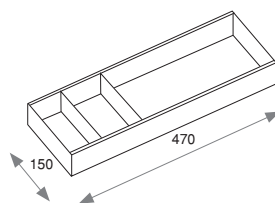

Finition/Finishing	Emballage/Packaging	Cod.
Gris anthracite/Anthracite grey 	1 UN	3069135

Acier et bois/Steel and wood

Orderbox 150x470 organisateur incliné pour tiroirs
Orderbox 150x470 slanted organiser for drawers