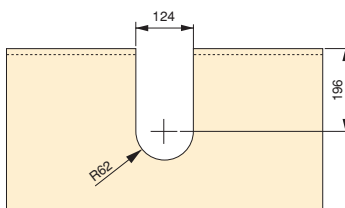

Acier/Steel

Economiseur de siphon plastique incurvé pour tiroir de salle de bains  
Curved plastic under-sink for bathroom drawer

	Finition/Finishingn		Emballage/Packaging	Cod.
	Blanc/White	<input type="checkbox"/>	10 UN	3044315
	Blanc/White	<input type="checkbox"/>	100 UN	3044415
	Gris/Grey	<input type="checkbox"/>	10 UN	3044321
	Gris/Grey	<input type="checkbox"/>	100 UN	3044421
	Gris anthracite/Anthracite grey	<input type="checkbox"/>	10 UN	3044323
	Gris anthracite/Anthracite grey	<input type="checkbox"/>	100 UN	3044423