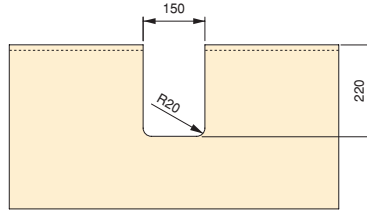

Economiseur de siphon fin rectangulaire pour tiroir de salle de bain
Rectangular fine under-sink for bathroom drawer

Finition/Finishingn		Emballage/Packaging	Cod.
Blanc/White	☐	14 UN	3011915
Blanc/White	☐	100 UN	3016615
Gris/Grey	☐	14 UN	3011921
Gris/Grey	☐	100 UN	3016621
Gris anthracite/Anthracite grey	☐	14 UN	3011923
Gris anthracite/Anthracite grey	☐	100 UN	3016623

Plastique/Plastic