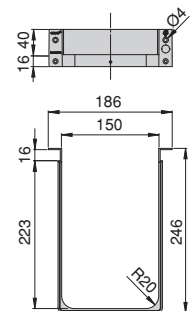

Plastique/Plastic

Economiseur de siphon fin H56 rectangulaire pour tiroir de salle de bain  
Rectangular fine H56 under-sink for bathroom drawer

Finition/Finishingn		Emballage/Packaging	Cod.
Blanc/White	<input type="checkbox"/>	100 UN	3016715
Gris/Grey	<input type="checkbox"/>	100 UN	3016721
Gris anthracite/Anthracite grey	<input type="checkbox"/>	100 UN	3016723