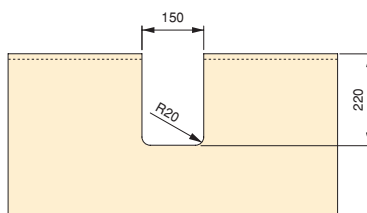

Finition/Finishingn		Emballage/Packaging	Cod.
Blanc/White		6 UN	3044115
Gris/Grey		6 UN	3044121
Gris anthracite/Anthracite grey		6 UN	3044123

Plastique/Plastic