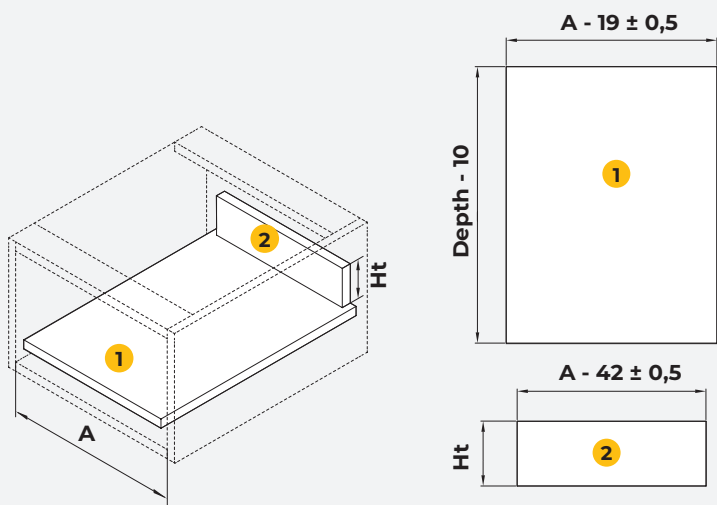

### Compatibilité des panneaux

Panel compatibility

**Compatibilité des plateaux de table. Mêmes dimensions de fond de tiroir. Avantage d'interchangeabilité dans l'industrie. 6 mesures de profondeur. 5 en hauteur. 3 finitions. Possibilité d'utiliser deux profondeurs différentes de 16 et 18 mm.**

Compatibility in table tops. Same drawer bottom dimensions. Interchangeability advantage in the industry. 6 depth measurements. 5 in height. 3 finishes. Possibility of using two different depths of 16 and 18 mm.