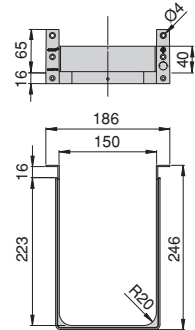

Economiseur de siphon fin rectangulaire pour tiroir de salle de bain
Rectangular fine under-sink for bathroom drawer

Finition/Finishingn		Emballage/Packaging	Cod.
Blanc/White	☐	14 UN	3011915
Blanc/White	☐	100 UN	3016615
Gris/Grey	☐	14 UN	3011921
Gris/Grey	☐	100 UN	3016621
Gris anthracite/Anthracite grey	☐	14 UN	3011923
Gris anthracite/Anthracite grey	☐	100 UN	3016623

Plastique/Plastic