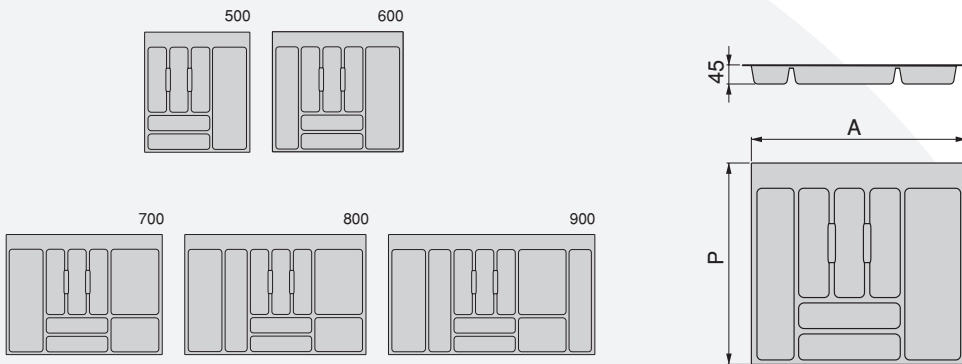

Optima Vertex/Concept 450mm plateau à couverts (18mm tableau)

Optima Vertex/Concept 450mm cutlery tray (18mm board)

Module/ Module	A	P	Profondeur/ Depth	Finition/Finishingn	Emballage/Packaging	Cod.
500	418	423	423	Gris anthracite/Anthracite grey	■ 20 UN	8333823
600	518	423	423	Gris anthracite/Anthracite grey	■ 20 UN	8333923
800	718	423	423	Gris anthracite/Anthracite grey	■ 10 UN	8334023
900	818	423	423	Gris anthracite/Anthracite grey	■ 10 UN	8334123

Plastique/Plastic