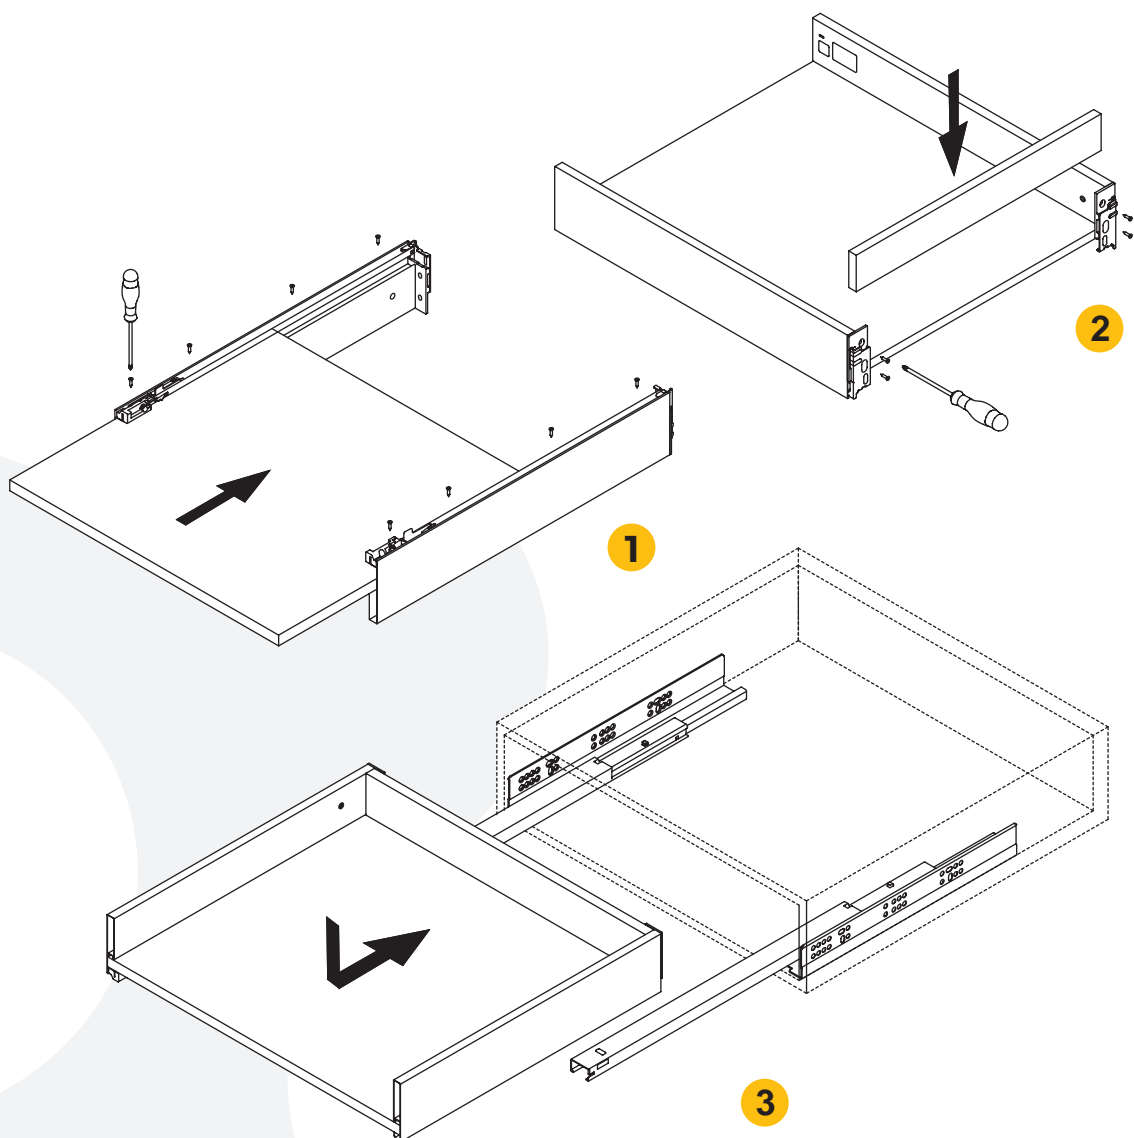

- **Ultimo cassetto con lavorazione frontale diversa**
- Letzte Schublade mit unterschiedlicher Frontbearbeitung

ASSEMBLAGGIO

MONTAGE

Facile e veloce da montare

Schnelle und einfache Montage

Grazie al sistema di montaggio rapido, il cassetto può essere completato in pochi minuti, con un notevole risparmio in termini di tempo di installazione.

Dank des Schnellmontagesystems kann die Schublade in wenigen Minuten fertiggestellt werden, was eine erhebliche Zeitersparnis beim Einbau bedeutet.

- 1 **Inserimento del fondo**
Einfügen des Hintergrunds
- 2 **Inserire la schiena**
Einsetzen der Rückseite
- 3 **Posizionare il cassetto sulle guide**
Positionierung der Schublade auf den Schienen
- 4 **Montaggio frontale**
Montage des Randes
- 5 **Assemblaggio alle guide e sblocco**
Montage an den Führungen und Freigabe

REGOLAZIONI

REGULATION

Regolazione 3D per un fianco perfettamente pulito e una facile regolazione in spazi più difficili da raggiungere.

3D-Verstellung für eine total saubere Seite und Erleichterung der Einstellung in schwer zugänglichen Bereichen.