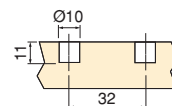

Descrizione/Beschreibung	Finitura/Ausführung		Imballaggio/Verpackung	Cod.
Per vite/ Aufschaubar	Galvanizzato/Verzinkt	■	100 Set/Set	3104005
A pressione Ø10 x 11/ Einschlagen Ø10 x 11	Galvanizzato/Verzinkt	■	100 Set/Set	3104105

Acciaio/Stahl