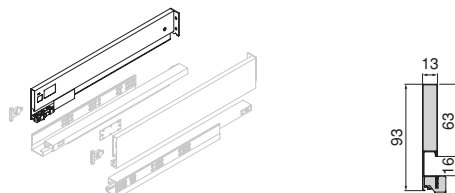

Fianco del cassetto Vertex altezza 93 mm SINISTRA

Vertex-Schubkasten Zargenhöhe 93 mm LINKS

Profondità/Tiefe	Finitura/Ausführung	Imballaggio/Verpackung	Cod.
350	Grigio antracite/Anthrazitgrau	■ 20 UN/Einh	3205035
400	Grigio antracite/Anthrazitgrau	■ 20 UN/Einh	3209035
450	Grigio antracite/Anthrazitgrau	■ 20 UN/Einh	3205435
500	Grigio antracite/Anthrazitgrau	■ 20 UN/Einh	3205635

Acciaio/Stahl

Fianco del cassetto Vertex altezza 93 mm DESTRA

Vertex-Schubkasten Zargenhöhe 93 mm RECHTS