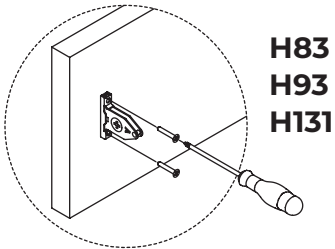

1. 1 **Inserimento del fondo**
   Einfügen des Hintergrunds
2. 2 **Inserire la schiena**
   Einsetzen der Rückseite
3. 3 **Posizionare il cassetto sulle guide**
   Positionierung der Schublade auf den Schienen
4. 4 **Montaggio frontale**
   Montage des Randes
5. 5 **Assemblaggio alle guide e sblocco**
   Montage an den Führungen und Freigabe