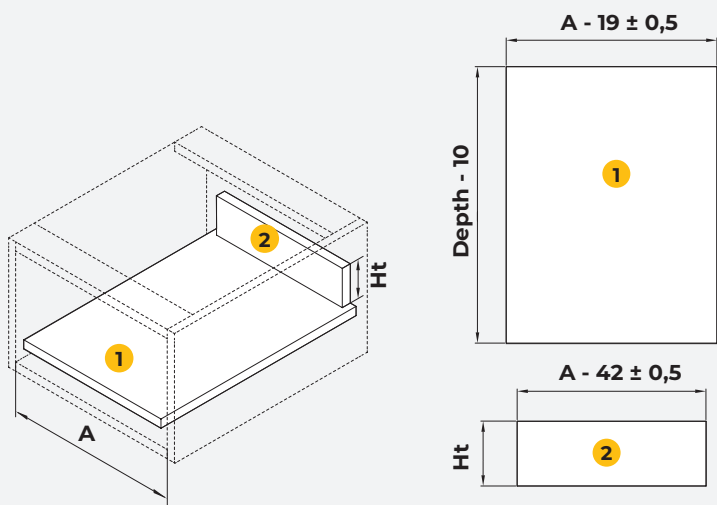

RAL 7043 **RAL 7045** **RAL 9003**

VETRO LATERALE
GLASZARGE

FRONTALE IN VETRO
PROFIL DER GLASZARGE

CASSETTI INTERNI
INNERE SCHUBLADE

SPESSORE DEL PANNELLO
STÄRKE DER PLATTE
16 mm / 18mm

Le diverse altezze e profondità delle sponde laterali del cassetto ne consentono l'utilizzo in qualsiasi ambiente.

Die unterschiedlichen Höhen und Tiefen der Zargen der Schublade sorgen dafür, dass sie in jeder Umgebung eingesetzt werden könnten.

MODULARITÀ

MODULARITÄT

Compatibilità del pannello

Panel-Kompatibilität

Compatibilità del fondo cassetto per i 3 modelli. Vantaggio di intercambiabilità nell'industria. 6 misure di profondità, 5 in altezza, 3 finiture. Possibilità di utilizzare pannelli di diversi spessori, 16 o 18 mm.

Platten-Kompatibilität.
Gleiche Abmessungen des Schubladenbodens. Vorteil der Austauschbarkeit in der Industrie. 6 verschiedene Tiefe. 5 in der Höhe. 3 Ausführungen. Möglichkeit zwei Rückwände zu verwenden 16 und 18 mm Stärke

VERTEX	
H	Ht
83	53
93	63
131	101
178	148
242	212

H = altezza del fianco del cassetto
 H = Seitlich Höhe der Schublade

VERTEX 60Kg capacità pura

VERTEX 60Kg reine Kapazität

Una gamma infinita di funzionalità