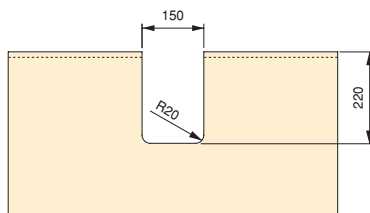

Salva sifone fino rettangolare per cassette del bagno
Rechteckige feine Siphonblende für Badschublade

Finitura/Ausführung		Imballaggio/Verpackung	Cod.
Bianco/Weiß	☐	14 UN/Einh	3011915
Bianco/Weiß	☐	100 UN/Einh	3016615
Grigio chiaro/Hellgrau	☐	14 UN/Einh	3011921
Grigio chiaro/Hellgrau	☐	100 UN/Einh	3016621
Grigio antracite/Anthrazitgrau	☐	14 UN/Einh	3011923
Grigio antracite/Anthrazitgrau	☐	100 UN/Einh	3016623

Plastica/Kunststoff

Salva sifone fino H56 rettangolare per cassette del bagno
Rechteckige Siphonblende H56 für die Badschublade