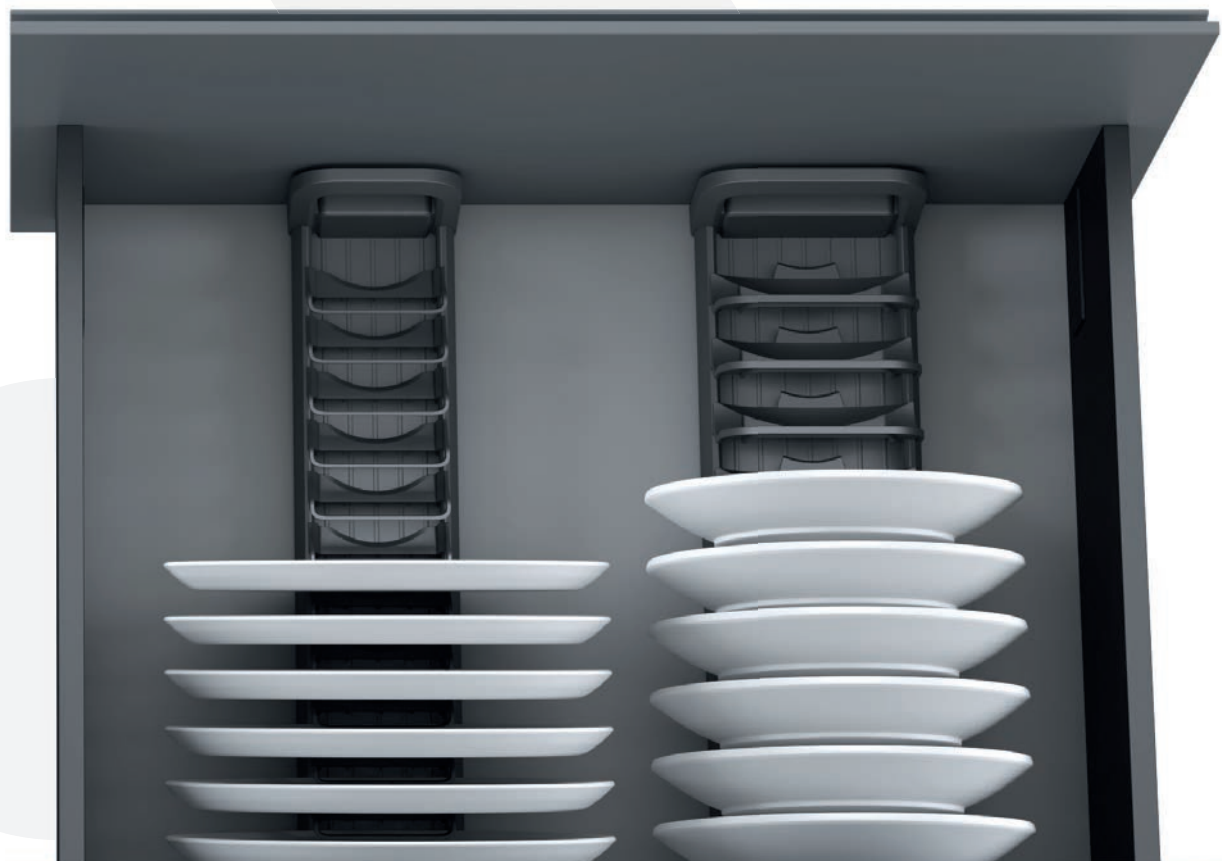

ORGANIZZATORI ORDERBOX

ORGANISATOREN ORDERBOX

La serie di organizzatori per cassetti Orderbox

Die Serie der Schubladenorganisatoren Orderbox