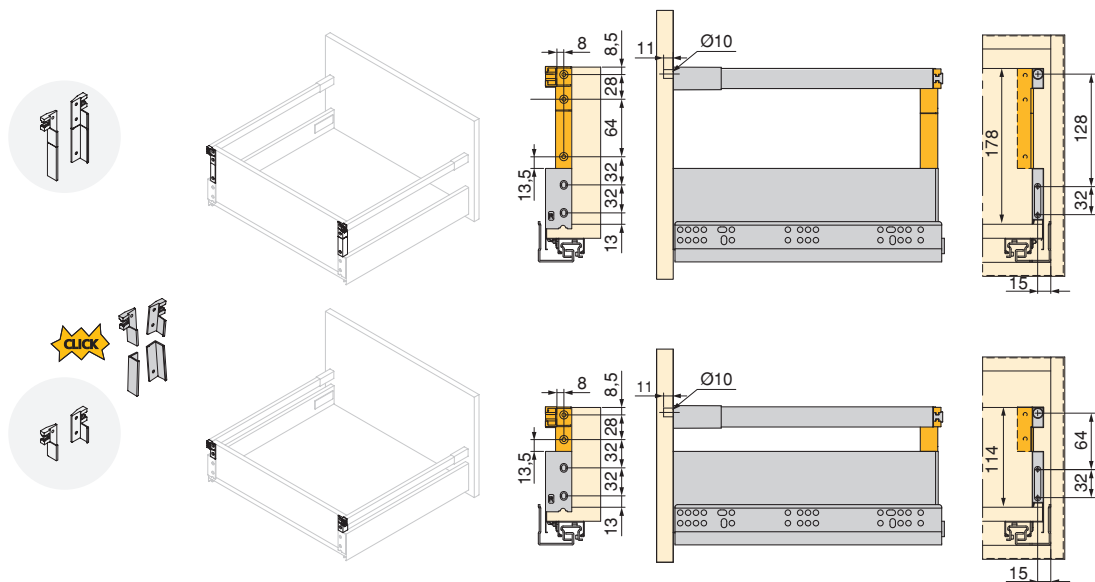

Set di ganci posteriori per astine cassetto
Rückseitiger Hakensatz für Railings

Finitura/Ausführung	Imballaggio/Verpackung	Cod.
Bianco/Weiß	20 Set/Set	3142015
Grigio chiaro/Hellgrau	20 Set/Set	3142021
Grigio antracite/Anthrazitgrau	20 Set/Set	3142035

Plastica/Kunststoff