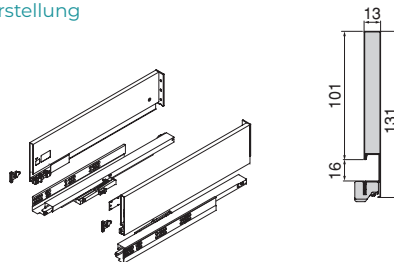

Profondità/Tiefe	Finitura/Ausführung	Imballaggio/Verpackung	Cod.
350	Bianco/Weiß	☐ 1 KIT/Set	3203012
400	Bianco/Weiß	☐ 1 KIT/Set	3203112
450	Bianco/Weiß	☐ 1 KIT/Set	3203212
500	Bianco/Weiß	☐ 1 KIT/Set	3203312
350	Grigio antracite/Anthrazitgrau	☒ 1 KIT/Set	3203035
400	Grigio antracite/Anthrazitgrau	☒ 1 KIT/Set	3203135
450	Grigio antracite/Anthrazitgrau	☒ 1 KIT/Set	3203235
500	Grigio antracite/Anthrazitgrau	☒ 1 KIT/Set	3203335

Acciaio/Stahl

Cassetto esterno Vertex con **Push Sincro**, 40 kg, altezza 131 mm e **regolazione 3D**
Vertex Außenschublade mit **Push Sincro**, 40 kg, Höhe 131 mm und **3D-Verstellung**