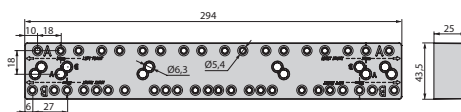

Plastica/Kunststoff

Distanziale laterale per cassetto
Abstandshalter an der Schubladenseite

Adatto per Vertex, Concept, Convex e Simplex. Include 16 viti Euro Ø62x13. / Geeignet für Vertex, Concept, Convex und Simplex. Inklusive 16 Euro-Schrauben Ø62x13.