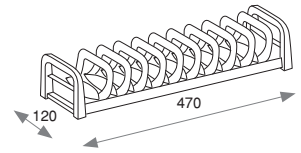

Orderbox 120x470 portapiatti per cassetti
Orderbox 120x470 Tellerhalter für Schublade

Finitura/Ausführung	Imballaggio/Verpackung	Cod.
Grigio antracite/Anthrazitgrau	1 UN/Einh	3069435
Alluminio e plastica/Aluminium und Kunststoff		

Orderbox 90x470 per cassetto
Orderbox 90x470 für Schublade