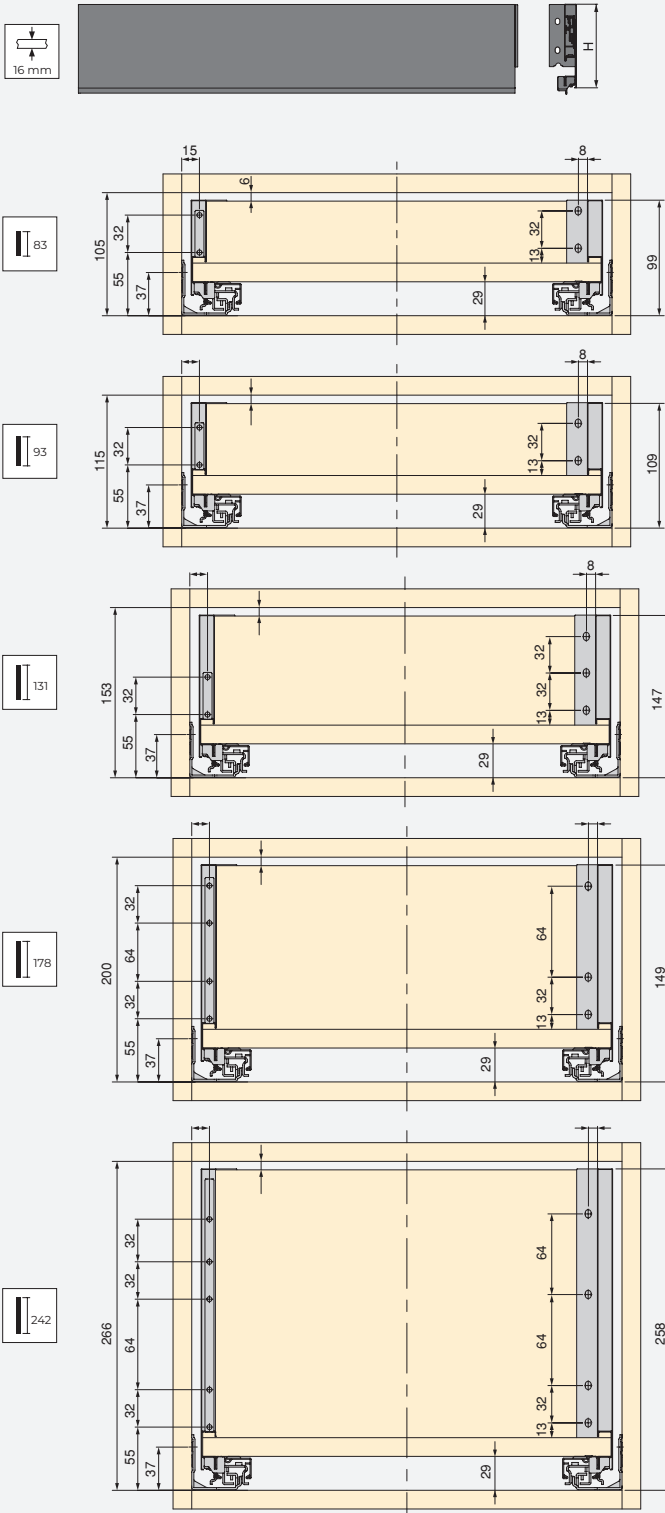

Acciaio/Stahl

MONTAGGIO MONTAGE

60

**Chiusura soft & Chiusura Push
Sincro / Soft Closing & Schließen Push
Sincro**

62

**Vertex con laterale in vetro /
Vertex mit Seitenglas**

63

**Per pannelli da 18 mm /
Für 18-mm-Platten**