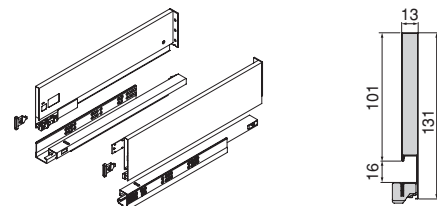

Profondità/Tiefe	Finitura/Ausführung	Imballaggio/Verpackung	Cod.
500	Bianco/Weiß	1 KIT/Set	3188112
500	Grigio antracite/Anthrazitgrau	1 KIT/Set	3188135

Acciaio/Stahl