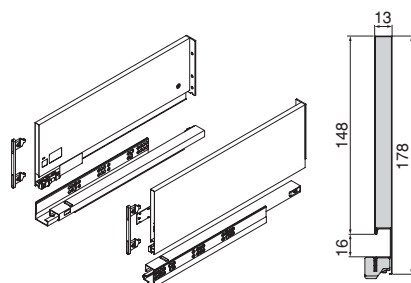

Acciaio/Stahl

Regolazione 3D / 3D-Verstellung

Cassetto esterno Vertex con **chiusura soft**, 40 kg, altezza 178 mm e **regolazione 3D**
 Vertex-Außenschublade mit **Soft Closing**, 40 kg, Höhe 178 mm und **3D-Verstellung**