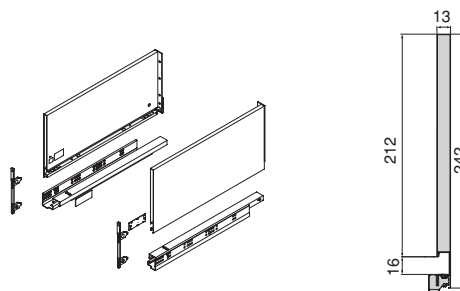

Profondità/Tiefe	Finitura/Ausführung	Imballaggio/Verpackung	Cod.
500	Bianco/Weiß	☐ 1 KIT/Set	3188212
500	Grigio antracite/Anthrazitgrau	☒ 1 KIT/Set	3188235

Acciaio/Stahl

Cassetto esterno Vertex con **chiusura soft, 60 kg**, altezza 242 mm e **regolazione 3D**
Vertex-Außenschublade mit **Soft Closing, 60 kg**, Höhe 242 mm und **3D-Verstellung**