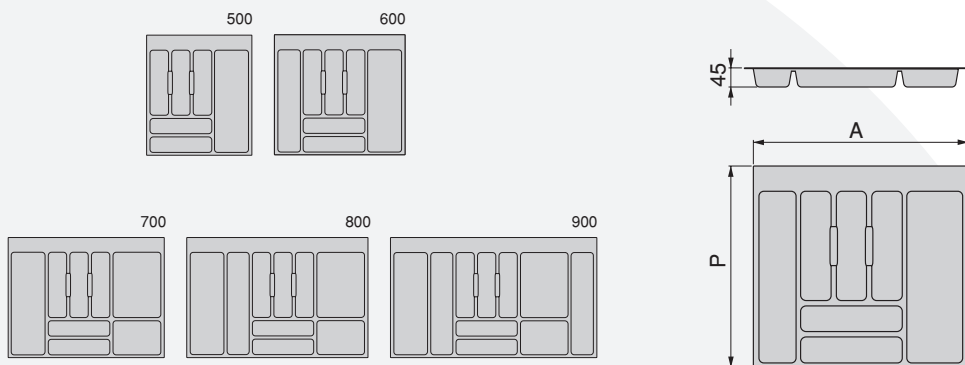

Optima Vertex/Concept 500mm portaposate (18mm tableau)

Optima Vertex/Concept 500mm Besteckeinsatz (18mm Platte)

Module/ Module	A	P	Profondità/Tiefe	Finitura/Ausführung		Imballaggio/ Verpackung	Cod.
500	418	423	423	Grigio antracite/Anthrazitgrau	■	20 UN/Einh	8333823
600	518	423	423	Grigio antracite/Anthrazitgrau	■	20 UN/Einh	8333923
800	718	423	423	Grigio antracite/Anthrazitgrau	■	10 UN/Einh	8334023
900	818	423	423	Grigio antracite/Anthrazitgrau	■	10 UN/Einh	8334123

Plastica/Kunststoff