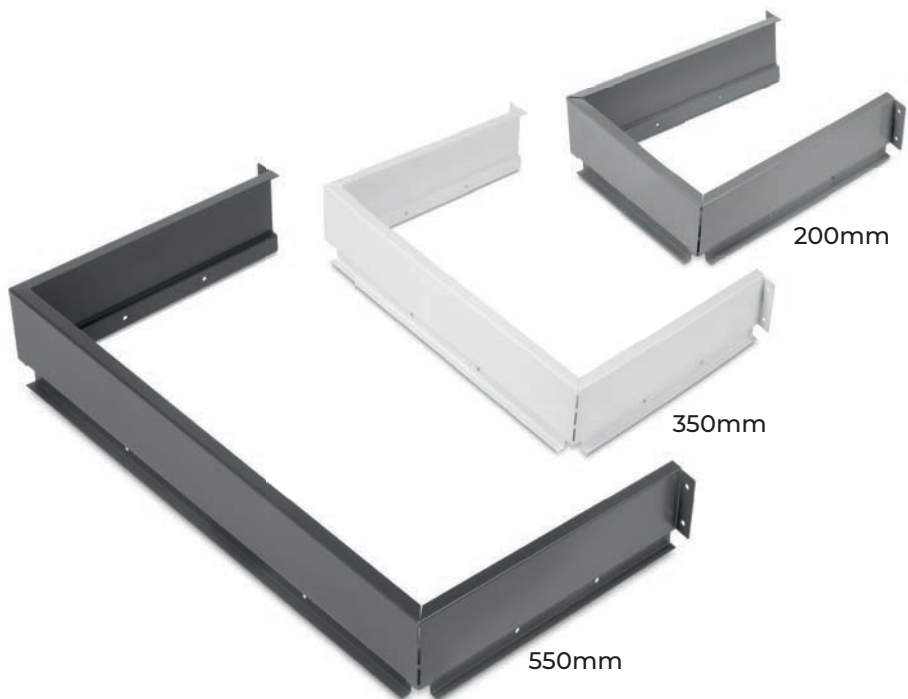

Pannello posteriore in metallo per cassetto sottolavello
Metallrückwand für Schublade unter der Spüle