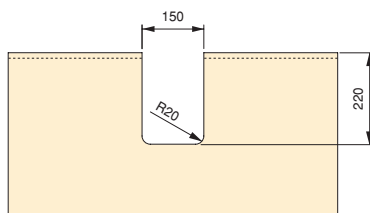

Finitura/Ausführung		Imballaggio/Verpackung	Cod.
Bianco/Weiß	☐	100 UN/Einh	3016715
Grigio chiaro/Hellgrau	☐	100 UN/Einh	3016721
Grigio antracite/Anthrazitgrau	☐	100 UN/Einh	3016723

Plastica/Kunststoff