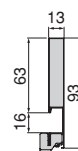

Kit cassetto esterno Vertex con **chiusura soft**, 40 kg, altezza 93 mm, **regolazione 3D** e **pannelli inclusi**
Vertex Außenschubladen-Set mit **Soft Close**, 40 kg, Höhe 93 mm, **3D-Verstellung** und **Blenden inklusiv**