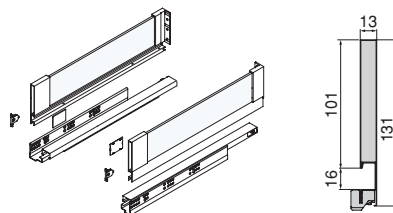

Plastica/Kunststoff

Cassetto esterno Vertex con **chiusura soft**, 40 kg, altezza 93 mm, con **laterale in vetro**
 Vertex-Außenschublade mit **Soft Close**, 40 kg, Höhe 93 mm, mit **Glaszarge**

Profondità/Tiefe	Finitura/Ausführung	Imballaggio/Verpackung	Cod.
450	Grigio antracite/Anthrazitgrau	■ 1 KIT/Set	3130035
500	Grigio antracite/Anthrazitgrau	■ 1 KIT/Set	3130135

Acciaio, alluminio, vetro/Stahl, aluminium, glas

Cassetto esterno Vertex con **chiusura soft**, 40 kg, altezza 131 mm, con **laterale in vetro**
 Vertex-Außenschublade mit **Soft Close**, 40 kg, Höhe 131 mm, mit **Glaszarge**