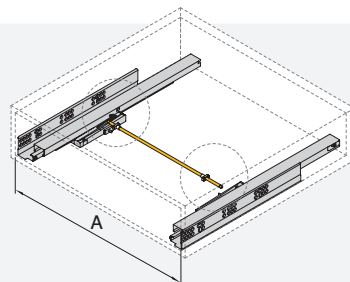

Aluminio/Alumínio

- Kit di barre e adattatori per l'apertura e la chiusura sincronizzata delle guide Vertex Push Sincro.
- Consente di aprire il cassetto premendo il frontale del cassetto da qualsiasi punto del cassetto stesso.
- La lunghezza della barra consente il montaggio in cassette per moduli con larghezza massima di 1200 mm.
- Consigliata per cassette di larghezza superiore a 600 mm.
- Satz mit Stange und Adaptern zum synchronisierten Öffnen und Schließen von Vertex Push Sincro-Schienen.
- Ermöglicht das Öffnen der Schublade durch Druck auf die Vorderseite der Schublade von einem beliebigen Punkt der Schublade aus.
- Die Länge der Stange ermöglicht den Einbau in Schubladen für Module mit einer maximalen Breite von 1200 mm.
- Empfohlen für Schubladen, die breiter als 600 mm sind.