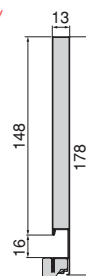

Larghezza/ Breite	Foro d'installazione/ Einbauöffnung	Profondità/ Tiefe	Finitura/Ausführung	Imballaggio/ Verpackung	Cod.
450	418	500	Bianco/Weiß	☐	1 KIT/Set 3173012
600	568	500	Bianco/Weiß	☐	1 KIT/Set 3173112
900	868	500	Bianco/Weiß	☐	1 KIT/Set 3173212
450	418	500	Grigio antracite/Anthrazitgrau	☒	1 KIT/Set 3173035
600	568	500	Grigio antracite/Anthrazitgrau	☒	1 KIT/Set 3173135
900	868	500	Grigio antracite/Anthrazitgrau	☒	1 KIT/Set 3173235

Vari/Verschiedene

Kit cassetto esterno Vertex con **chiusura soft**, 40 kg, altezza 178 mm, **regolazione 3D** e **pannelli inclusi**
Vertex Außenschubladen-Set mit **Soft Close**, 40 kg, Höhe 178 mm, **3D-Verstellung** und **Blenden inklusiv**