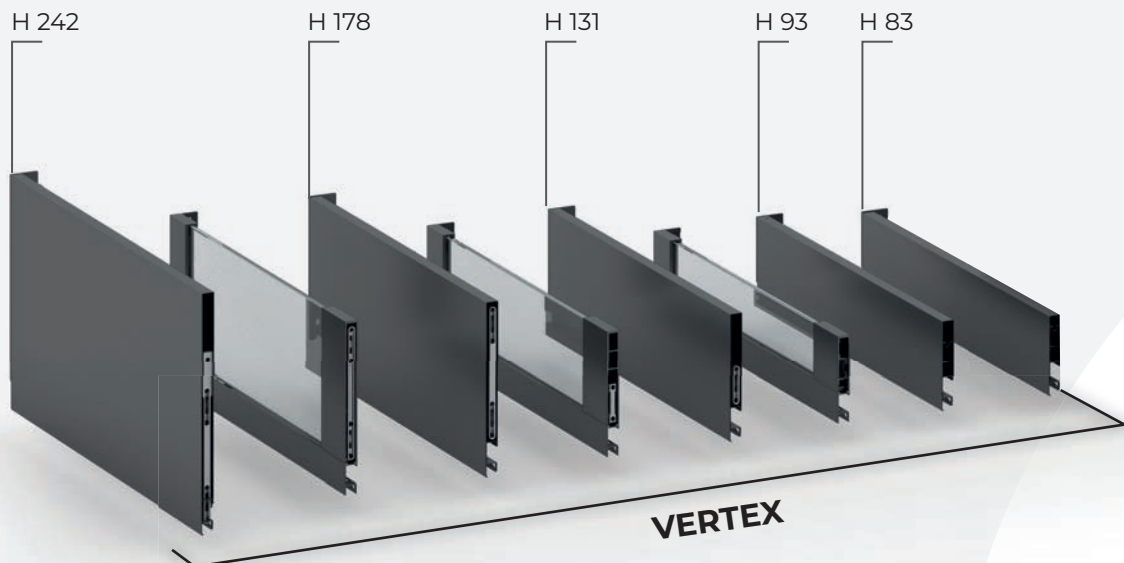

RAL 7043 **RAL 7045** **RAL 9003**

VETRO LATERALE
GLASZARGE

FRONTALE IN VETRO
PROFIL DER GLASZARGE

CASSETTI INTERNI
INNERE SCHUBLADE

SPESSORE DEL PANNELLO
STÄRKE DER PLATTE
16 mm / 18mm

Le diverse altezze e profondità delle sponde laterali del cassetto ne consentono l'utilizzo in qualsiasi ambiente.

Die unterschiedlichen Höhen und Tiefen der Zargen der Schublade sorgen dafür, dass sie in jeder Umgebung eingesetzt werden könnten.

MODULARITÀ

MODULARITÄT

Compatibilità del pannello

Panel-Kompatibilität

Compatibilità del fondo cassetto per i 3 modelli. Vantaggio di intercambiabilità nell'industria. 6 misure di profondità, 5 in altezza, 3 finiture. Possibilità di utilizzare pannelli di diversi spessori, 16 o 18 mm.

Platten-Kompatibilität.
Gleiche Abmessungen des Schubladenbodens. Vorteil der Austauschbarkeit in der Industrie. 6 verschiedene Tiefe. 5 in der Höhe. 3 Ausführungen. Möglichkeit zwei Rückwände zu verwenden 16 und 18 mm Stärke