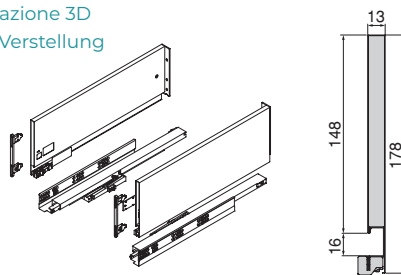

Cassetto esterno Vertex con **Push Sincro**, 40 kg, altezza 178 mm e **regolazione 3D**

Vertex Außenschublade mit **Push Sincro**, 40 kg, Höhe 178 mm und **3D-Verstellung**

Profondità/Tiefe	Finitura/Ausführung		Imballaggio/Verpackung	Cod.
350	Bianco/Weiß	☐	1 KIT/Set	3203812
400	Bianco/Weiß	☐	1 KIT/Set	3203912
450	Bianco/Weiß	☐	1 KIT/Set	3204012
500	Bianco/Weiß	☐	1 KIT/Set	3204112
350	Grigio antracite/Anthrazitgrau	☒	1 KIT/Set	3203835
400	Grigio antracite/Anthrazitgrau	☒	1 KIT/Set	3203935
450	Grigio antracite/Anthrazitgrau	☒	1 KIT/Set	3204035
500	Grigio antracite/Anthrazitgrau	☒	1 KIT/Set	3204135

Acciaio/Stahl

Kit di sincronizzazione per cassetto esterno Vertex con **Push Sincro**
Synchronisationskit für Vertex Outdoor-Schubkasten mit **Push Sincro**