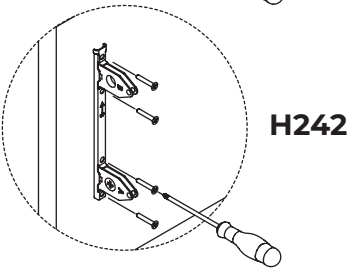

1. 1 **Inserimento del fondo**
   Einfügen des Hintergrunds
2. 2 **Inserire la schiena**
   Einsetzen der Rückseite
3. 3 **Posizionare il cassetto sulle guide**
   Positionierung der Schublade auf den Schienen
4. 4 **Montaggio frontale**
   Montage des Randes
5. 5 **Assemblaggio alle guide e sblocco**
   Montage an den Führungen und Freigabe