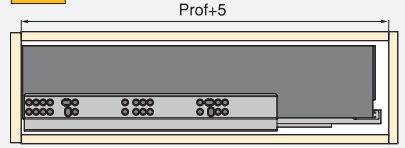

Acciaio/Stahl

MONTAGGIO MONTAGE

60

**Chiusura soft & Chiusura Push
Sincro / Soft Closing & Schließen Push
Sincro**

62

**Vertex con laterale in vetro /
Vertex mit Seitenglas**

63

**Per pannelli da 18 mm /
Für 18-mm-Platten**