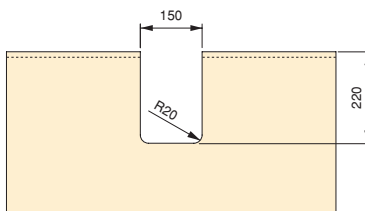

Finitura/Ausführung		Imballaggio/Verpackung	Cod.
Bianco/Weiß		6 UN/Einh	3044115
Grigio chiaro/Hellgrau		6 UN/Einh	3044121
Grigio antracite/Anthrazitgrau		6 UN/Einh	3044123

Plastica/Kunststoff