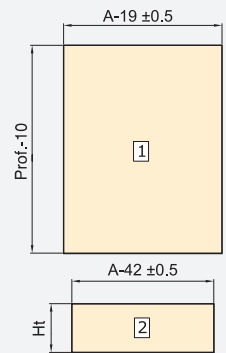

H	Ht
83	53
93	63
131	101
178	148
242	212