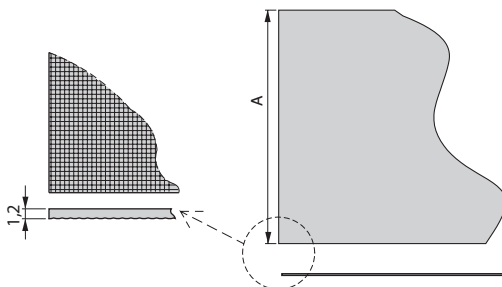

Tappetino antiscivolo per cassette
Antirutschmatte für Schubladen