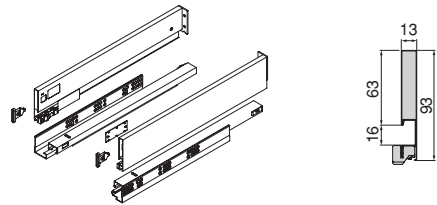

Vertex-Schubladenhaken-Set

Profilo frontale / Frontprofil**Astina frontale / Frontschiene****57**

Kits 18 mm

Chiusura soft 40 Kg /

Soft closing 40 kg

Cassetto esterno Vertex con **chiusura soft, 60 kg**, altezza 93 mm e **regolazione 3D**
 Vertex-Außenschublade mit **Soft Closing, 60 kg**, Höhe 93 mm und **3D-Verstellung**