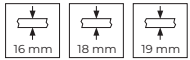

Luce per cassetto Taika LED (12V DC)

Taika LED-Licht für Schubladen (12 V DC)