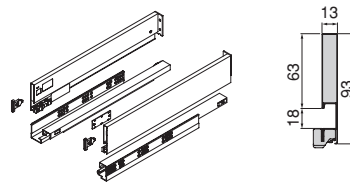

Alluminio/Aluminium

Kit cassetto esterno Vertex con **chiusura soft**, 40 kg, altezza 93 mm e **regolazione 3D** per **pannelli da 18 mm**
 Vertex Außenschubkasten mit **Soft Close**, 40 kg, Höhe 93 mm und **3D-Verstellung** für **18 mm Platten**