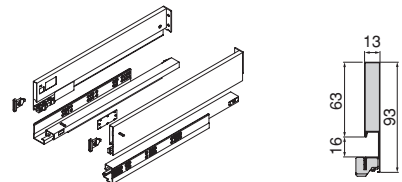

Profondità/Tiefe	Finitura/Ausführung	Imballaggio/Verpackung	Cod.
270	Bianco/Weiß	☐ 1 KIT/Set	3186712
300	Bianco/Weiß	☐ 1 KIT/Set	3186412
350	Bianco/Weiß	☐ 1 KIT/Set	3185012
400	Bianco/Weiß	☐ 1 KIT/Set	3186512
450	Bianco/Weiß	☐ 1 KIT/Set	3185112
500	Bianco/Weiß	☐ 1 KIT/Set	3185212
550	Bianco/Weiß	☐ 1 KIT/Set	3186912
300	Grigio chiaro/Hellgrau	☒ 1 KIT/Set	3186425
350	Grigio chiaro/Hellgrau	☒ 1 KIT/Set	3185025
400	Grigio chiaro/Hellgrau	☒ 1 KIT/Set	3186525
450	Grigio chiaro/Hellgrau	☒ 1 KIT/Set	3185125
500	Grigio chiaro/Hellgrau	☒ 1 KIT/Set	3185225
270	Grigio antracite/Anthrazitgrau	☒ 1 KIT/Set	3186735
300	Grigio antracite/Anthrazitgrau	☒ 1 KIT/Set	3186435
350	Grigio antracite/Anthrazitgrau	☒ 1 KIT/Set	3185035
400	Grigio antracite/Anthrazitgrau	☒ 1 KIT/Set	3186535
450	Grigio antracite/Anthrazitgrau	☒ 1 KIT/Set	3185135
500	Grigio antracite/Anthrazitgrau	☒ 1 KIT/Set	3185235
550	Grigio antracite/Anthrazitgrau	☒ 1 KIT/Set	3186935

Acciaio/Stahl