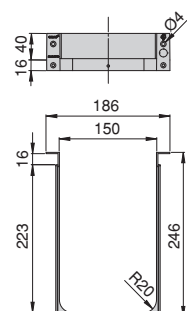

Finitura/Ausführung		Imballaggio/Verpackung	Cod.
Bianco/Weiß	☐	100 UN/Einh	3016715
Grigio chiaro/Hellgrau	☐	100 UN/Einh	3016721
Grigio antracite/Anthrazitgrau	☐	100 UN/Einh	3016723

Plastica/Kunststoff