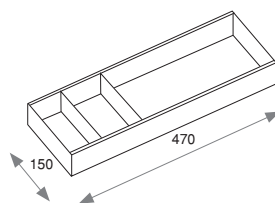

Finitura/Ausführung	Imballaggio/Verpackung	Cod.
Grigio antracite/Anthrazitgrau	1 UN/Einh	3069135

Acciaio e legno/Stahl und Holz

Orderbox 150x470 organizzatore per cassetti inclinati
Orderbox 150x470 Schräg-Organizer für Schubladen