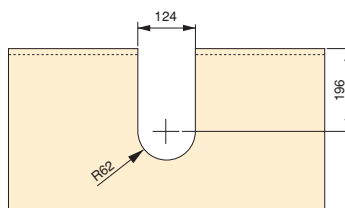

Acciaio/Stahl

Salva sifone curvo per cassette del bagno

Gebogene Siphonblende aus Kunststoff für Badezimmerschublade

Finitura/Ausführung		Imballaggio/Verpackung	Cod.
Bianco/Weiß	<input type="checkbox"/>	10 UN/Einh	3044315
Bianco/Weiß	<input type="checkbox"/>	100 UN/Einh	3044415
Grigio chiaro/Hellgrau	<input type="checkbox"/>	10 UN/Einh	3044321
Grigio chiaro/Hellgrau	<input type="checkbox"/>	100 UN/Einh	3044421
Grigio antracite/Anthrazitgrau	<input type="checkbox"/>	10 UN/Einh	3044323
Grigio antracite/Anthrazitgrau	<input type="checkbox"/>	100 UN/Einh	3044423