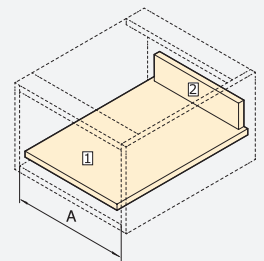

H	Ht
83	53
93	63
131	101
178	148
242	212