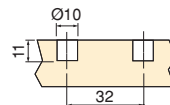

Coppia di agganci per cassetto Vertex, altezza 178 mm
Vertex-Schubladenhaken-Set Höhe 178 mm