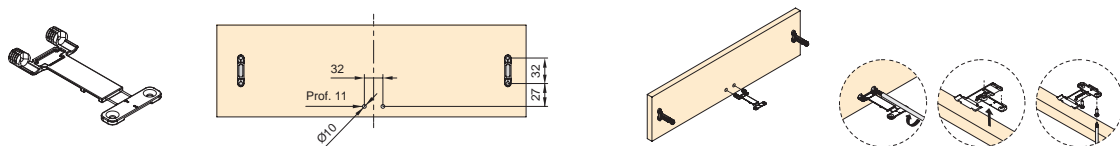

Finitura/Ausführung	Imballaggio/Verpackung	Cod.
Grigio chiaro/Hellgrau	1 Set/Set	3114021
		Plastica/Kunststoff

Unione Lokbox per fissare il fondo del cassetto al frontale
Lokbox-Verbindung zur Befestigung des Schubladenbodens an der Leiste