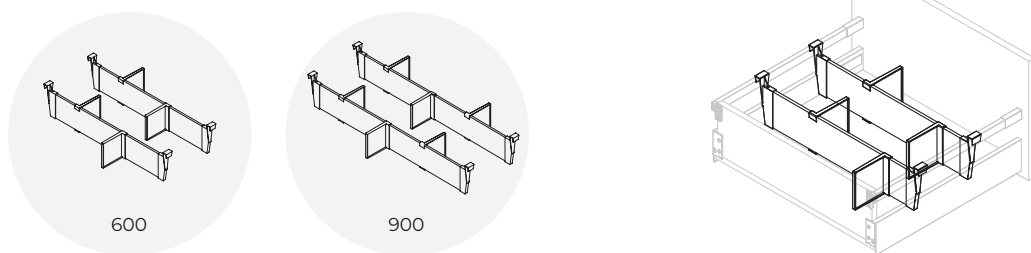

Set di divisori per interni dei cassetti
Schubladeneinteilungsset für Schubladeninnenraum

Larghezza/ Breite	Finitura/Ausführung	Imballaggio/Verpackung	Cod.
600	Grigio chiaro/Hellgrau	1 KIT/Set	3184025
900	Grigio chiaro/Hellgrau	1 KIT/Set	3184125
600	Grigio antracite/Anthrazitgrau	1 KIT/Set	3184035
900	Grigio antracite/Anthrazitgrau	1 KIT/Set	3184135

Alluminio e plastica/Aluminium und Kunststoff