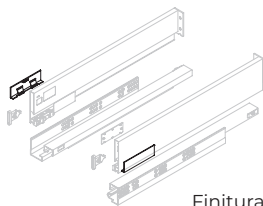

Finitura/Ausführung	Imballaggio/Verpackung	Cod.
Bianco/Weiß	500 UN/Einh	3193015
Grigio chiaro/Hellgrau	500 UN/Einh	3193021
Grigio antracite/Anthrazitgrau	500 UN/Einh	3193023

Plastica/Kunststoff

Placca personalizzabile **esterna** per cassetti
Außenblende für Schubladen