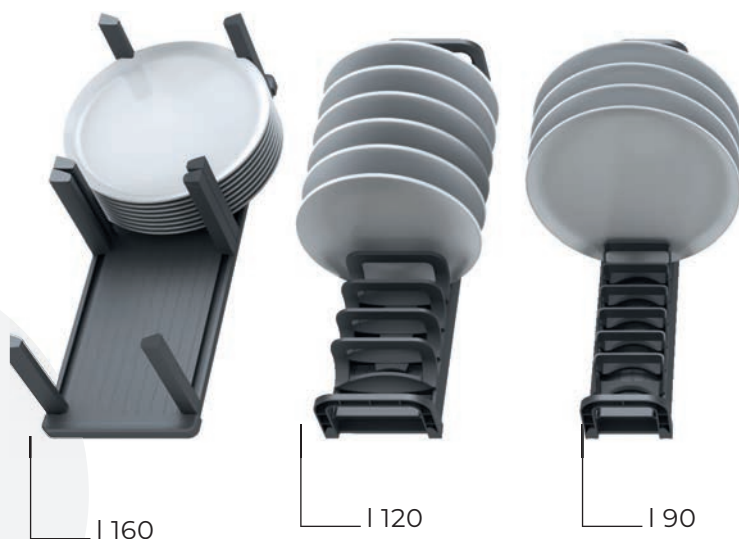

ORGANIZZATORI ORDERBOX

ORGANISATOREN ORDERBOX

Eleganza e ordine, tutto in uno

Eleganz und Ordnung in einem

Sono realizzati in acciaio e laminato fenolico. Oltre a un design moderno e minimalista, questo materiale offre importanti vantaggi come l'impermeabilità, le proprietà antibatteriche e la resistenza alla corrosione.

Sie sind aus Stahl und Phenol-Laminat hergestellt. Dieses Material, zusätzlich zu einem modernen und minimalistischen Design, bietet große Vorteile wie Wasserbeständigkeit, antibakteriell und korrosionsbeständig.