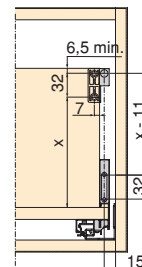

Set di astine per cassetto da cucina e bagno
Railingset für Küchen- und Bad Schubladen

Profondità/Tiefe	Finitura/Ausführung	Imballaggio/Verpackung	Cod.
270	Bianco/Weiß	☐ 20 Set/Set	3110612
300	Bianco/Weiß	☐ 20 Set/Set	3110112
350	Bianco/Weiß	☐ 20 Set/Set	3110212
400	Bianco/Weiß	☐ 20 Set/Set	3110312
450	Bianco/Weiß	☐ 20 Set/Set	3110412
500	Bianco/Weiß	☐ 20 Set/Set	3110512
300	Grigio chiaro/Hellgrau	☐ 20 Set/Set	3110125
350	Grigio chiaro/Hellgrau	☐ 20 Set/Set	3110225
400	Grigio chiaro/Hellgrau	☐ 20 Set/Set	3110325
450	Grigio chiaro/Hellgrau	☐ 20 Set/Set	3110425
500	Grigio chiaro/Hellgrau	☐ 20 Set/Set	3110525
270	Grigio antracite/Anthrazitgrau	☐ 20 Set/Set	3110635
300	Grigio antracite/Anthrazitgrau	☐ 20 Set/Set	3110135
350	Grigio antracite/Anthrazitgrau	☐ 20 Set/Set	3110235
400	Grigio antracite/Anthrazitgrau	☐ 20 Set/Set	3110335
450	Grigio antracite/Anthrazitgrau	☐ 20 Set/Set	3110435
500	Grigio antracite/Anthrazitgrau	☐ 20 Set/Set	3110535

Acciaio/Stahl

Aggancio frontale per astina con montaggio a vite per cassetto
Fronthaken für Schubladenreling mit Schraubbefestigung für Schubladen

Finitura/Ausführung	Imballaggio/Verpackung	Cod.
Grigio chiaro/Hellgrau ☐	200 UN/Einh	3110021

Plastica/Kunststoff