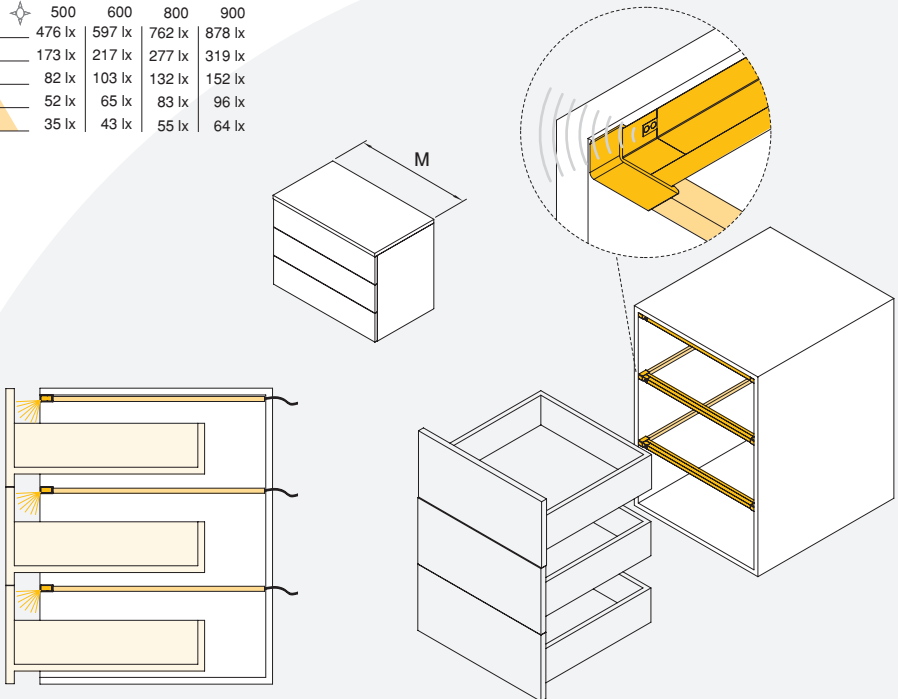

500	600	800	900
0,25 m	476 lx	597 lx	762 lx	878 lx
0,50 m	173 lx	217 lx	277 lx	319 lx
0,75 m	82 lx	103 lx	132 lx	152 lx
1,00 m	52 lx	65 lx	83 lx	96 lx
1,25 m	35 lx	43 lx	55 lx	64 lx