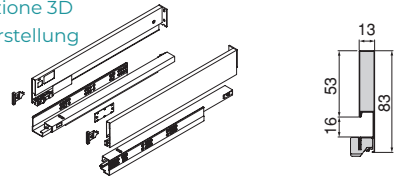

Acciaio/Stahl

Cassetto esterno Vertex con **chiusura soft, 60 kg**, altezza 242 mm e **regolazione 3D**
 Vertex-Außenschublade mit **Soft Closing, 60 kg**, Höhe 242 mm und **3D-Verstellung**

Profondità/Tiefe	Finitura/Ausführung	Imballaggio/Verpackung	Cod.
450	Bianco/Weiß	<input type="checkbox"/> 1 KIT/Set	3179312
500	Bianco/Weiß	<input type="checkbox"/> 1 KIT/Set	3179412
450	Grigio chiaro/Hellgrau	<input checked="" type="checkbox"/> 1 KIT/Set	3179325
500	Grigio chiaro/Hellgrau	<input checked="" type="checkbox"/> 1 KIT/Set	3179425
450	Grigio antracite/Anthrazitgrau	<input checked="" type="checkbox"/> 1 KIT/Set	3179335
500	Grigio antracite/Anthrazitgrau	<input checked="" type="checkbox"/> 1 KIT/Set	3179435

Acciaio/Stahl

Cassetto esterno Vertex con **chiusura soft**, 40 kg, altezza 83 mm e **regolazione 3D**
 Vertex-Außenschublade mit **Soft Closing**, 40 kg, Höhe 83 mm und **3D-Verstellung**

Profondità/Tiefe	Finitura/Ausführung	Imballaggio/Verpackung	Cod.
450	Bianco/Weiß	<input type="checkbox"/> 1 KIT/Set	3187812
500	Bianco/Weiß	<input type="checkbox"/> 1 KIT/Set	3187912
450	Grigio antracite/Anthrazitgrau	<input checked="" type="checkbox"/> 1 KIT/Set	3187835
500	Grigio antracite/Anthrazitgrau	<input checked="" type="checkbox"/> 1 KIT/Set	3187935