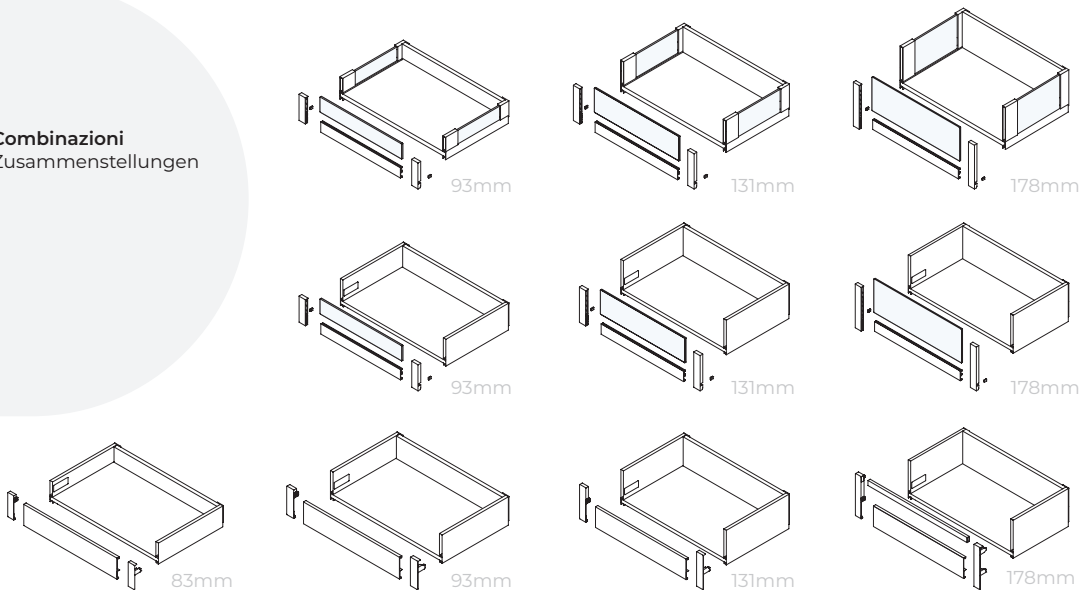

Kit di aggancio per cassetto interno Vertex con frontale in vetro altezza 178 mm
 Vertex Innenhaken-Set für Schubladen mit Glasfront Höhe 178 mm

Finitura/Ausführung	Imballaggio/Verpackung	Cod.
Grigio antracite/Anthrazitgrau	4 KIT/Set	3186223
Plastica/Kunststoff		

Plastica/Kunststoff

Lv=A-48
Lp=A-58

H	Hv
93	63
131	101
178	148

Il pannello frontale in vetro non è incluso.
 Glasfront nicht enthalten.

Combinazioni
 Zusammenstellungen

Coppia di agganci frontali per cassetto interno Vertex altezza 83 mm
 Fronthaken-set für Vertex Innenschubkasten Höhe 83 mm