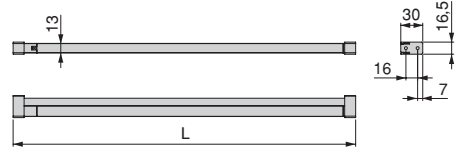

Luce per cassetto Taika LED (12V DC)

Taika LED-Licht für Schubladen (12 V DC)