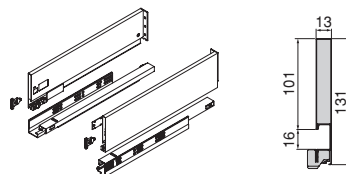

Cassetto esterno Vertex con **chiusura soft**, 40 kg, altezza 131 mm e **regolazione 3D**

Vertex-Außenschublade mit **Soft Closing**, 40 kg, Höhe 131 mm und **3D-Verstellung**

Profondità/Tiefe	Finitura/Ausführung		Imballaggio/Verpackung	Cod.
270	Bianco/Weiß	☐	1 KIT/Set	3186812
300	Bianco/Weiß	☐	1 KIT/Set	3187712
350	Bianco/Weiß	☐	1 KIT/Set	3185312
400	Bianco/Weiß	☐	1 KIT/Set	3187612
450	Bianco/Weiß	☐	1 KIT/Set	3185412
500	Bianco/Weiß	☐	1 KIT/Set	3185512
550	Bianco/Weiß	☐	1 KIT/Set	3187012
350	Grigio chiaro/Hellgrau	☐	1 KIT/Set	3185325
400	Grigio chiaro/Hellgrau	☐	1 KIT/Set	3187625
450	Grigio chiaro/Hellgrau	☐	1 KIT/Set	3185425
500	Grigio chiaro/Hellgrau	☐	1 KIT/Set	3185525
270	Grigio antracite/Anthrazitgrau	☐	1 KIT/Set	3186835
300	Grigio antracite/Anthrazitgrau	☐	1 KIT/Set	3187735
350	Grigio antracite/Anthrazitgrau	☐	1 KIT/Set	3185335
400	Grigio antracite/Anthrazitgrau	☐	1 KIT/Set	3187635
450	Grigio antracite/Anthrazitgrau	☐	1 KIT/Set	3185435
500	Grigio antracite/Anthrazitgrau	☐	1 KIT/Set	3185535
550	Grigio antracite/Anthrazitgrau	☐	1 KIT/Set	3187035

Acciaio/Stahl