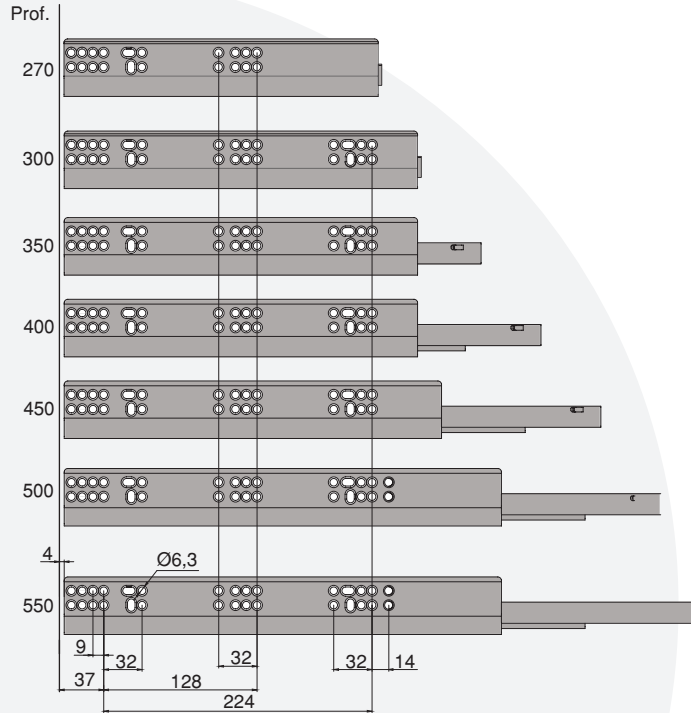

Acciaio/Stahl

MONTAGGIO MONTAGE

60

**Chiusura soft & Chiusura Push
Sincro / Soft Closing & Schließen Push
Sincro**

62

**Vertex con laterale in vetro /
Vertex mit Seitenglas**

63

**Per pannelli da 18 mm /
Für 18-mm-Platten**