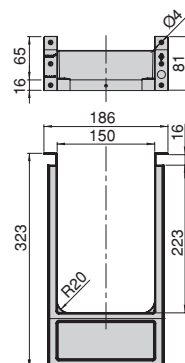

Finitura/Ausführung		Imballaggio/Verpackung	Cod.
Bianco/Weiß		6 UN/Einh	3044115
Grigio chiaro/Hellgrau		6 UN/Einh	3044121
Grigio antracite/Anthrazitgrau		6 UN/Einh	3044123

Plastica/Kunststoff