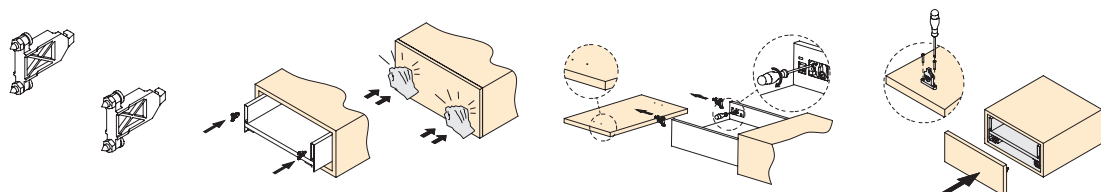

Sagoma di foratura per l'aggancio sul frontalino
Satz Markierungsschablonen für die Frontbefestigung