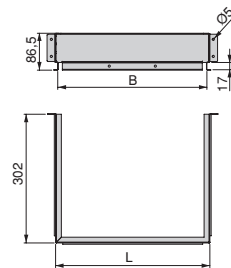

Schianale in metallo per cassetto da cucina sotto il lavello in acciaio

Metallrückwand für Küchenschublade unter Spülbecken aus Stahl

B	L	Finitura/Ausführung		Imballaggio/Verpackung	Cod.
200	212	Bianco/Weiß	☐	10 UN/Einh	3021412
350	362	Bianco/Weiß	☐	10 UN/Einh	3014512
550	562	Bianco/Weiß	☐	10 UN/Einh	3017912
200	212	Grigio chiaro/Hellgrau	☐	10 UN/Einh	3021425
350	362	Grigio chiaro/Hellgrau	☐	10 UN/Einh	3014525
550	562	Grigio chiaro/Hellgrau	☐	10 UN/Einh	3017925
200	212	Grigio antracite/Anthrazitgrau	☐	10 UN/Einh	3021435
350	362	Grigio antracite/Anthrazitgrau	☐	10 UN/Einh	3014535
550	562	Grigio antracite/Anthrazitgrau	☐	10 UN/Einh	3017935

Acciaio/Stahl

Salva sifone curvo per cassette del bagno

Gebogene Siphonblende aus Kunststoff für Badezimmerschublade