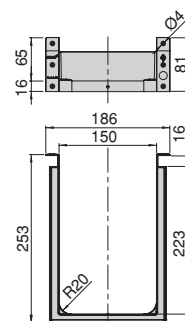

Salva sifone rettangolare per cassetti del bagno
Rechteckige Siphonblende für Badschubladen

Finitura/Ausführung		Imballaggio/Verpackung	Cod.
Bianco/Weiß		10 UN/Einh	3044215
Grigio chiaro/Hellgrau		10 UN/Einh	3044221
Grigio antracite/Anthrazitgrau		10 UN/Einh	3044223

Plastica/Kunststoff

Salva sifone rettangolare per cassetti del bagno
Rechteckige Siphonblende für die Badschublade