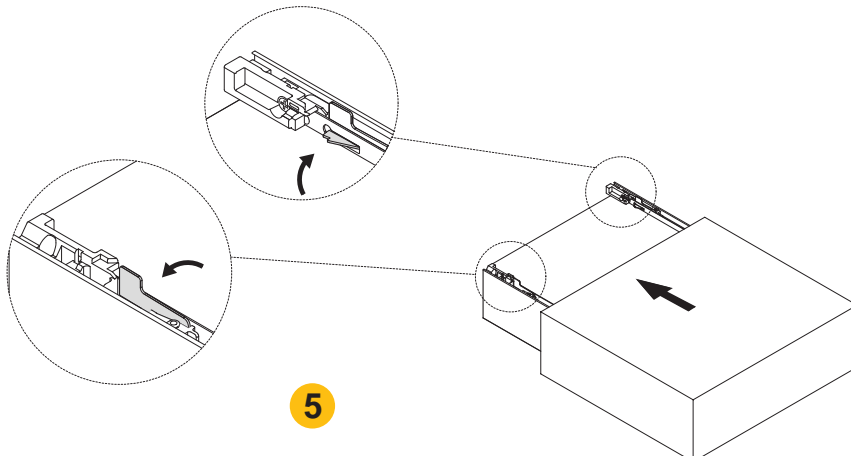

Dank des Schnellmontagesystems kann die Schublade in wenigen Minuten fertiggestellt werden, was eine erhebliche Zeitersparnis beim Einbau bedeutet.

- 1 **Inserimento del fondo**
Einfügen des Hintergrunds
- 2 **Inserire la schiena**
Einsetzen der Rückseite
- 3 **Posizionare il cassetto sulle guide**
Positionierung der Schublade auf den Schienen
- 4 **Montaggio frontale**
Montage des Randes
- 5 **Assemblaggio alle guide e sblocco**
Montage an den Führungen und Freigabe

REGOLAZIONI

REGULATION

Regolazione 3D per un fianco perfettamente pulito e una facile regolazione in spazi più difficili da raggiungere.

3D-Verstellung für eine total saubere Seite und Erleichterung der Einstellung in schwer zugänglichen Bereichen.