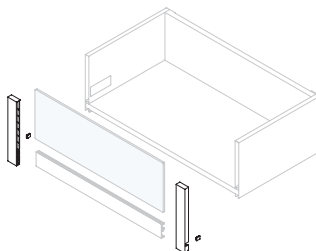

Finitura/Ausführung	Imballaggio/Verpackung	Cod.
Grigio antracite/Anthrazitgrau	4 KIT/Set	3186223
Plastica/Kunststoff