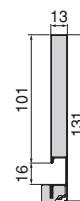

Profondità/Tiefe	Finitura/Ausführung	Imballaggio/Verpackung	Cod.
350	Grigio antracite/Anthrazitgrau	■ 20 UN/Einh	3206435
Acciaio/Stahl			

Fianco del cassetto Vertex altezza 131 mm DESTRA

Vertex-Schubkasten Zargenhöhe 131 mm RECHTS