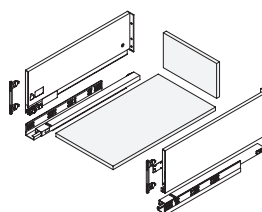

Larghezza/ Breite	Foro d'installazione/ Einbauöffnung	Profondità/ Tiefe	Finitura/Ausführung	Imballaggio/ Verpackung	Cod.
450	418	500	Bianco/Weiß	☐	1 KIT/Set 3173312
600	568	500	Bianco/Weiß	☐	1 KIT/Set 3173412
900	868	500	Bianco/Weiß	☐	1 KIT/Set 3173512
450	418	500	Grigio antracite/Anthracite grey	☒	1 KIT/Set 3173335
600	568	500	Grigio antracite/Anthracite grey	☒	1 KIT/Set 3173435
900	868	500	Grigio antracite/Anthracite grey	☒	1 KIT/Set 3173535

Vari/Verschiedene

La larghezza si riferisce a un modulo composto da pannelli da 16 mm
Die Breite bezieht sich auf ein Modul, dass aus 16-mm-Platten besteht.

Pannelli inclusi / Platten enthalten