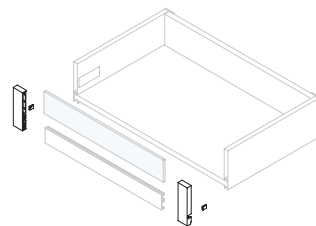

Kit di aggancio per cassetto interno Vertex con frontale in vetro altezza 93 mm
Vertex Innenhaken-Set für Schubladen mit Glasfront Höhe 93 mm

Finitura/Ausführung	Imballaggio/Verpackung	Cod.
Grigio antracite/Anthrazitgrau	4 KIT/Set	3186023
Plastica/Kunststoff		

Kit di aggancio per cassetto interno Vertex con frontale in vetro altezza 131 mm
Vertex Innenhaken-Set für Schubladen mit Glasfront Höhe 131 mm