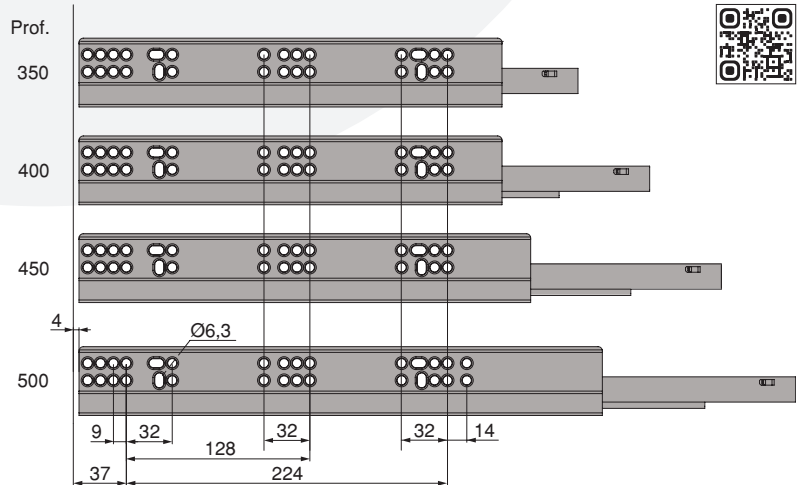

Acciaio/Stahl

MONTAGGIO MONTAGE

60

**Chiusura soft & Chiusura Push
Sincro / Soft Closing & Schließen Push
Sincro**

62

**Vertex con laterale in vetro /
Vertex mit Seitenglas**

63

**Per pannelli da 18 mm /
Für 18-mm-Platten**