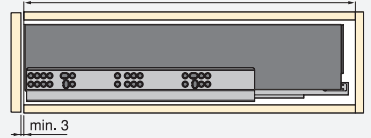

Acciaio/Stahl

MONTAGGIO MONTAGE

60

**Chiusura soft & Chiusura Push
Sincro / Soft Closing & Schließen Push
Sincro**

62

**Vertex con laterale in vetro /
Vertex mit Seitenglas**

63

**Per pannelli da 18 mm /
Für 18-mm-Platten**