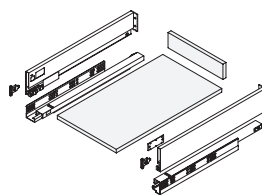

Kit cassetto esterno Vertex con **chiusura soft**, 40 kg, altezza 93 mm, **regolazione 3D** e **pannelli inclusi**
Vertex Außenschubladen-Set mit **Soft Close**, 40 kg, Höhe 93 mm, **3D-Verstellung** und **Blenden inklusiv**

Larghezza/ Breite	Foro d'installazione/ Einbauöffnung	Profondità/ Tiefe	Finitura/Ausführung	Imballaggio/ Verpackung	Cod.
450	418	500	Bianco/Weiß	☐	1 KIT/Set 3173012
600	568	500	Bianco/Weiß	☐	1 KIT/Set 3173112
900	868	500	Bianco/Weiß	☐	1 KIT/Set 3173212
450	418	500	Grigio antracite/Anthrazitgrau	☒	1 KIT/Set 3173035
600	568	500	Grigio antracite/Anthrazitgrau	☒	1 KIT/Set 3173135
900	868	500	Grigio antracite/Anthrazitgrau	☒	1 KIT/Set 3173235

Vari/Verschiedene

Kit cassetto esterno Vertex con **chiusura soft**, 40 kg, altezza 178 mm, **regolazione 3D** e **pannelli inclusi**
Vertex Außenschubladen-Set mit **Soft Close**, 40 kg, Höhe 178 mm, **3D-Verstellung** und **Blenden inklusiv**