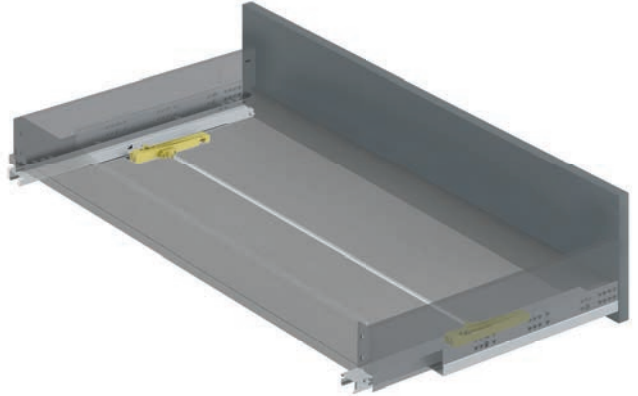

40 Kg
max.

MAXIMUM LOAD

350-400
450-500

93-131-178