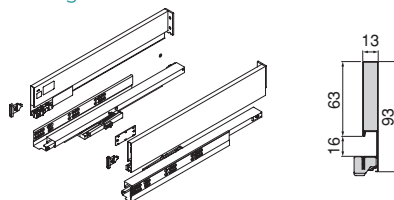

Vari/Verschiedene

La larghezza si riferisce a un modulo composto da pannelli da 16 mm
 Die Breite bezieht sich auf ein Modul, dass aus 16-mm-Platten besteht.

Pannelli inclusi / Platten enthalten

Cassetto esterno Vertex con **Push Sincro**, 40 kg, altezza 93 mm e **regolazione 3D**
 Vertex Außenschublade mit **Push Sincro**, 40 kg, Höhe 93 mm und **3D-Verstellung**