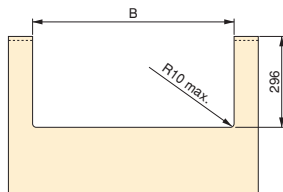

Schianale in metallo per cassetto da cucina sotto il lavello in acciaio

Metallrückwand für Küchenschublade unter Spülbecken aus Stahl

B	L	Finitura/Ausführung		Imballaggio/Verpackung	Cod.
200	212	Bianco/Weiß	☐	10 UN/Einh	3021412
350	362	Bianco/Weiß	☐	10 UN/Einh	3014512
550	562	Bianco/Weiß	☐	10 UN/Einh	3017912
200	212	Grigio chiaro/Hellgrau	☐	10 UN/Einh	3021425
350	362	Grigio chiaro/Hellgrau	☐	10 UN/Einh	3014525
550	562	Grigio chiaro/Hellgrau	☐	10 UN/Einh	3017925
200	212	Grigio antracite/Anthrazitgrau	☐	10 UN/Einh	3021435
350	362	Grigio antracite/Anthrazitgrau	☐	10 UN/Einh	3014535
550	562	Grigio antracite/Anthrazitgrau	☐	10 UN/Einh	3017935

Acciaio/Stahl

Salva sifone curvo per cassette del bagno

Gebogene Siphonblende aus Kunststoff für Badezimmerschublade