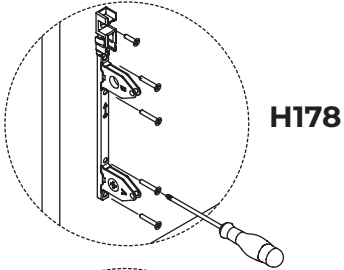

1. 1 **Inserimento del fondo**
   Einfügen des Hintergrunds
2. 2 **Inserire la schiena**
   Einsetzen der Rückseite
3. 3 **Posizionare il cassetto sulle guide**
   Positionierung der Schublade auf den Schienen
4. 4 **Montaggio frontale**
   Montage des Randes
5. 5 **Assemblaggio alle guide e sblocco**
   Montage an den Führungen und Freigabe