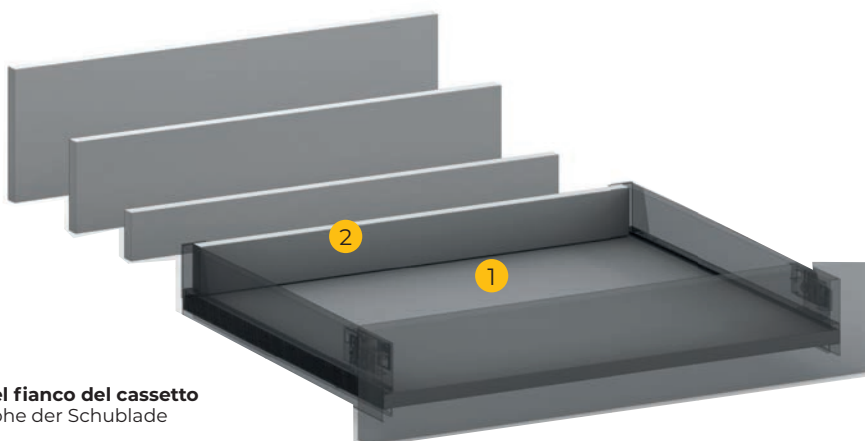

H = altezza del fianco del cassetto
H = Seitlich Höhe der Schublade