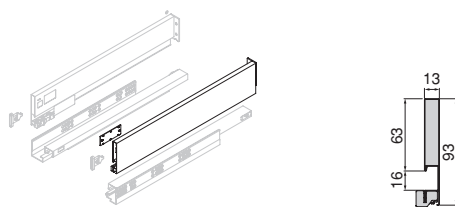

Profondità/Tiefe	Finitura/Ausführung	Imballaggio/Verpackung	Cod.
350	Grigio antracite/Anthrazitgrau	■ 20 UN/Einh	3205135
400	Grigio antracite/Anthrazitgrau	■ 20 UN/Einh	3209135
450	Grigio antracite/Anthrazitgrau	■ 20 UN/Einh	3205535
500	Grigio antracite/Anthrazitgrau	■ 20 UN/Einh	3205735

Acciaio/Stahl