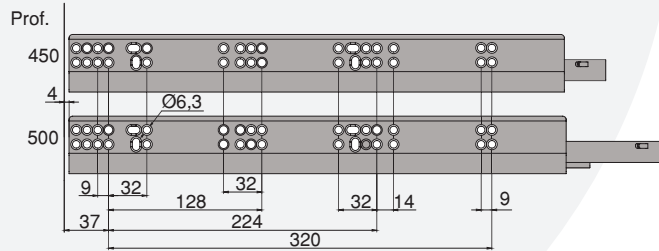

Acciaio/Stahl

MONTAGGIO MONTAGE

60

**Chiusura soft & Chiusura Push
Sincro / Soft Closing & Schließen Push
Sincro**

62

**Vertex con laterale in vetro /
Vertex mit Seitenglas**

63

**Per pannelli da 18 mm /
Für 18-mm-Platten**