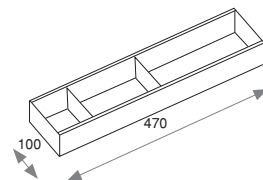

Orderbox organizzatore per cassetti 100x470
Ordnungsbox 100x470 für Schubladen

Finitura/Ausführung	Imballaggio/Verpackung	Cod.
Grigio antracite/Anthrazitgrau	1 UN/Einh	3069035

Acciaio e legno/Stahl und Holz

Orderbox organizzatore per cassetti 150x470
Orderbox 150x470 Organisator für Schubladen