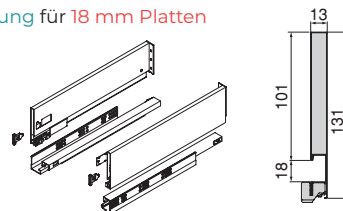

Profondità/Tiefe	Finitura/Ausführung	Imballaggio/Verpackung	Cod.
350	Grigio antracite/Anthrazitgrau	■ 1 KIT/Set	3213635
400	Grigio antracite/Anthrazitgrau	■ 1 KIT/Set	3213935
450	Grigio antracite/Anthrazitgrau	■ 1 KIT/Set	3204535
500	Grigio antracite/Anthrazitgrau	■ 1 KIT/Set	3214235

Acciaio/Stahl

Kit cassetto esterno Vertex con **chiusura soft**, 40 kg, altezza 131 mm e **regolazione 3D** per **pannelli da 18 mm**
Vertex Außenschubkasten mit **Soft Close**, 40 kg, Höhe 131 mm und **3D-Verstellung** für **18 mm Platten**

Profondità/Tiefe	Finitura/Ausführung	Imballaggio/Verpackung	Cod.
350	Grigio antracite/Anthrazitgrau	■ 1 KIT/Set	3213735
400	Grigio antracite/Anthrazitgrau	■ 1 KIT/Set	3214035
450	Grigio antracite/Anthrazitgrau	■ 1 KIT/Set	3204635
500	Grigio antracite/Anthrazitgrau	■ 1 KIT/Set	3214335

Acciaio/Stahl

Kit cassetto esterno Vertex con **chiusura soft**, 40 kg, altezza 178 mm e **regolazione 3D** per **pannelli da 18 mm**
Vertex Außenschubkasten mit **Soft Close**, 40 kg, Höhe 178 mm und **3D-Verstellung** für **18 mm Platten**