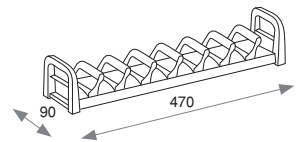

Finitura/Ausführung	Imballaggio/Verpackung	Cod.
Grigio antracite/Anthrazitgrau	1 UN/Einh	3069535
Alluminio e plastica/Aluminium und Kunststoff		

Orderbox portapiatti verticale per cassetto
Orderbox vertikaler Tellerhalter für Schublade