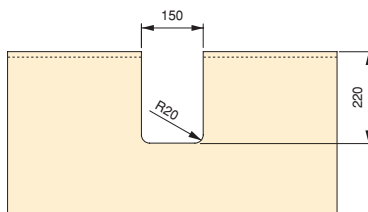

Salva sifone rettangolare per cassetti del bagno
Rechteckige Siphonblende für Badschubladen

Finitura/Ausführung		Imballaggio/Verpackung	Cod.
Bianco/Weiß		10 UN/Einh	3044215
Grigio chiaro/Hellgrau		10 UN/Einh	3044221
Grigio antracite/Anthrazitgrau		10 UN/Einh	3044223

Plastica/Kunststoff

Salva sifone rettangolare per cassetti del bagno
Rechteckige Siphonblende für die Badschublade