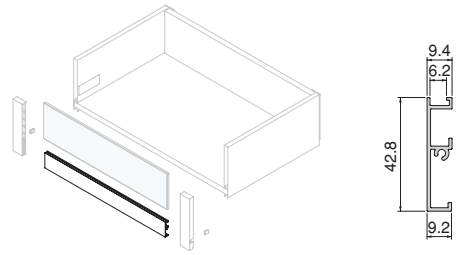

Profilo frontale per cassetto interno Vertex con frontale in vetro
Frontprofil für Vertex Innenschubkasten mit Glasfront