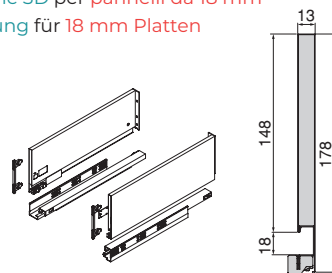

Profondità/Tiefe	Finitura/Ausführung	Imballaggio/Verpackung	Cod.
350	Grigio antracite/Anthrazitgrau	■ 1 KIT/Set	3213835
400	Grigio antracite/Anthrazitgrau	■ 1 KIT/Set	3214135
450	Grigio antracite/Anthrazitgrau	■ 1 KIT/Set	3204735
500	Grigio antracite/Anthrazitgrau	■ 1 KIT/Set	3214435

Acciaio/Stahl