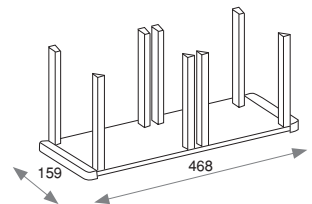

Finitura/Ausführung	Imballaggio/Verpackung	Cod.
Grigio antracite/Anthrazitgrau	1 UN/Einh	3069635
Alluminio e plastica/Aluminium und Kunststoff