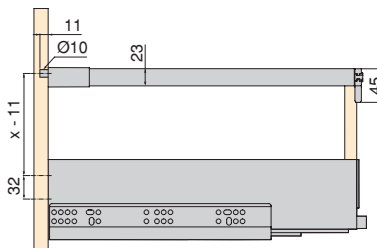

Set di astine per cassetto da cucina e bagno
Railingset für Küchen- und Bad Schubladen

Profondità/Tiefe	Finitura/Ausführung	Imballaggio/Verpackung	Cod.
270	Bianco/Weiß	☐ 20 Set/Set	3110612
300	Bianco/Weiß	☐ 20 Set/Set	3110112
350	Bianco/Weiß	☐ 20 Set/Set	3110212
400	Bianco/Weiß	☐ 20 Set/Set	3110312
450	Bianco/Weiß	☐ 20 Set/Set	3110412
500	Bianco/Weiß	☐ 20 Set/Set	3110512
300	Grigio chiaro/Hellgrau	☐ 20 Set/Set	3110125
350	Grigio chiaro/Hellgrau	☐ 20 Set/Set	3110225
400	Grigio chiaro/Hellgrau	☐ 20 Set/Set	3110325
450	Grigio chiaro/Hellgrau	☐ 20 Set/Set	3110425
500	Grigio chiaro/Hellgrau	☐ 20 Set/Set	3110525
270	Grigio antracite/Anthrazitgrau	☐ 20 Set/Set	3110635
300	Grigio antracite/Anthrazitgrau	☐ 20 Set/Set	3110135
350	Grigio antracite/Anthrazitgrau	☐ 20 Set/Set	3110235
400	Grigio antracite/Anthrazitgrau	☐ 20 Set/Set	3110335
450	Grigio antracite/Anthrazitgrau	☐ 20 Set/Set	3110435
500	Grigio antracite/Anthrazitgrau	☐ 20 Set/Set	3110535

Acciaio/Stahl

Aggancio frontale per astina con montaggio a vite per cassetto
Fronthaken für Schubladenreling mit Schraubbefestigung für Schubladen

Finitura/Ausführung	Imballaggio/Verpackung	Cod.
Grigio chiaro/Hellgrau ☐	200 UN/Einh	3110021

Plastica/Kunststoff