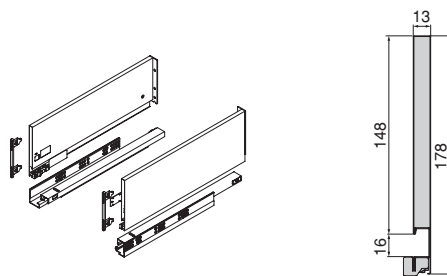

Cassetto esterno Vertex con **chiusura soft, 60 kg**, altezza 178 mm e **regolazione 3D**
Vertex-Außenschublade mit **Soft Closing, 60 kg**, Höhe 178 mm und **3D-Verstellung**