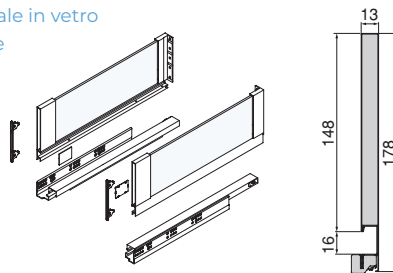

Profondità/Tiefe	Finitura/Ausführung	Imballaggio/Verpackung	Cod.
450	Grigio antracite/Anthrazitgrau	■ 1 KIT/Set	3130235
500	Grigio antracite/Anthrazitgrau	■ 1 KIT/Set	3130335

Acciaio, alluminio, vetro/Stahl, aluminium, glas

Cassetto esterno Vertex con **chiusura soft**, 40 kg, altezza 178 mm, con **laterale in vetro**
Vertex-Außenschublade mit **Soft Close**, 40 kg, Höhe 178 mm, mit **Glaszarge**