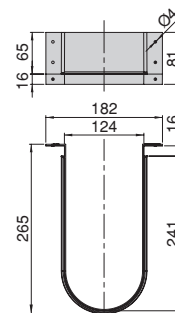

Finitura/Ausführung		Imballaggio/Verpackung	Cod.
Bianco/Weiß	☐	10 UN/Einh	3044315
Bianco/Weiß	☐	100 UN/Einh	3044415
Grigio chiaro/Hellgrau	☐	10 UN/Einh	3044321
Grigio chiaro/Hellgrau	☐	100 UN/Einh	3044421
Grigio antracite/Anthrazitgrau	☐	10 UN/Einh	3044323
Grigio antracite/Anthrazitgrau	☐	100 UN/Einh	3044423

Plastica/Kunststoff