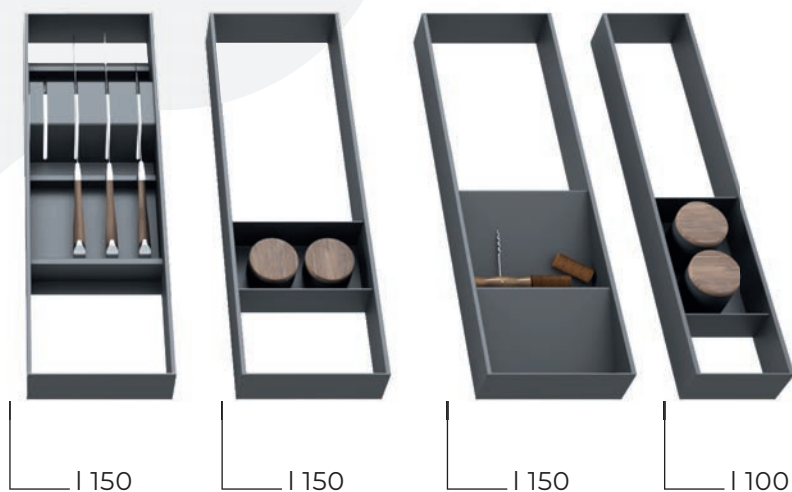

ORGANIZZATORI ORDERBOX

ORGANISATOREN ORDERBOX

Eleganza e ordine, tutto in uno

Eleganz und Ordnung in einem

Sono realizzati in acciaio e laminato fenolico. Oltre a un design moderno e minimalista, questo materiale offre importanti vantaggi come l'impermeabilità, le proprietà antibatteriche e la resistenza alla corrosione.

Sie sind aus Stahl und Phenol-Laminat hergestellt. Dieses Material, zusätzlich zu einem modernen und minimalistischen Design, bietet große Vorteile wie Wasserbeständigkeit, antibakteriell und korrosionsbeständig.