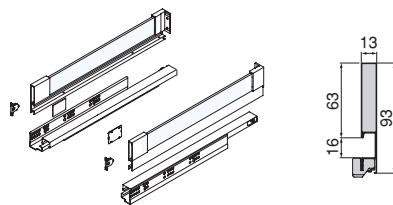

Cassetto esterno Vertex con **chiusura soft**, 40 kg, altezza 93 mm, con **laterale in vetro**
Vertex-Außenschublade mit **Soft Close**, 40 kg, Höhe 93 mm, mit **Glaszarge**