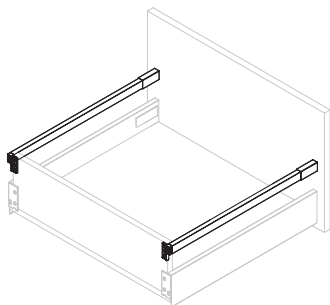

Set di astine per cassetto da cucina e bagno
Railingset für Küchen- und Bad Schubladen

Profondità/Tiefe	Finitura/Ausführung	Imballaggio/Verpackung	Cod.
270	Bianco/Weiß	☐ 20 Set/Set	3110612
300	Bianco/Weiß	☐ 20 Set/Set	3110112
350	Bianco/Weiß	☐ 20 Set/Set	3110212
400	Bianco/Weiß	☐ 20 Set/Set	3110312
450	Bianco/Weiß	☐ 20 Set/Set	3110412
500	Bianco/Weiß	☐ 20 Set/Set	3110512
300	Grigio chiaro/Hellgrau	☐ 20 Set/Set	3110125
350	Grigio chiaro/Hellgrau	☐ 20 Set/Set	3110225
400	Grigio chiaro/Hellgrau	☐ 20 Set/Set	3110325
450	Grigio chiaro/Hellgrau	☐ 20 Set/Set	3110425
500	Grigio chiaro/Hellgrau	☐ 20 Set/Set	3110525
270	Grigio antracite/Anthrazitgrau	☐ 20 Set/Set	3110635
300	Grigio antracite/Anthrazitgrau	☐ 20 Set/Set	3110135
350	Grigio antracite/Anthrazitgrau	☐ 20 Set/Set	3110235
400	Grigio antracite/Anthrazitgrau	☐ 20 Set/Set	3110335
450	Grigio antracite/Anthrazitgrau	☐ 20 Set/Set	3110435
500	Grigio antracite/Anthrazitgrau	☐ 20 Set/Set	3110535

Acciaio/Stahl

Aggancio frontale per astina con montaggio a vite per cassetto
Fronthaken für Schubladenreling mit Schraubbefestigung für Schubladen

Finitura/Ausführung	Imballaggio/Verpackung	Cod.
Grigio chiaro/Hellgrau ☐	200 UN/Einh	3110021

Plastica/Kunststoff