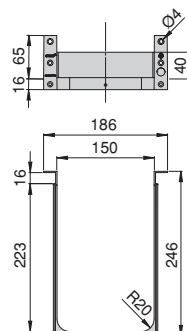

Salva sifone fino rettangolare per cassette del bagno
Rechteckige feine Siphonblende für Badschublade

Finitura/Ausführung		Imballaggio/Verpackung	Cod.
Bianco/Weiß	☐	14 UN/Einh	3011915
Bianco/Weiß	☐	100 UN/Einh	3016615
Grigio chiaro/Hellgrau	☐	14 UN/Einh	3011921
Grigio chiaro/Hellgrau	☐	100 UN/Einh	3016621
Grigio antracite/Anthrazitgrau	☐	14 UN/Einh	3011923
Grigio antracite/Anthrazitgrau	☐	100 UN/Einh	3016623

Plastica/Kunststoff

Salva sifone fino H56 rettangolare per cassette del bagno
Rechteckige Siphonblende H56 für die Badschublade