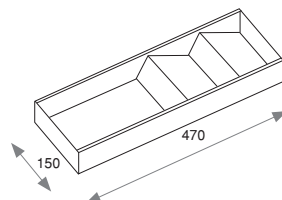

Finitura/Ausführung	Imballaggio/Verpackung	Cod.
Grigio antracite/Anthrazitgrau	1 UN/Einh	3069235

Acciaio e legno/Stahl und Holz

Orderbox 150x470 portacoltelli per cassetti
Messerhalter Orderbox 150x470 für Schubladen