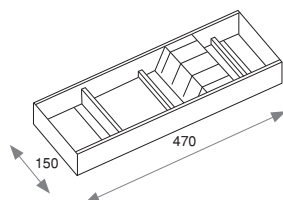

Finitura/Ausführung	Imballaggio/Verpackung	Cod.
Grigio antracite/Anthrazitgrau	1 UN/Einh	3069335

Acciaio e legno/Stahl und Holz