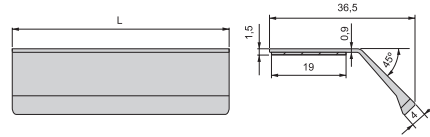

CHIVA

Como a pólvora, tornarem com força.

Come la polvere da sparo, torneremo con forza.

Wie das Schießpulver werden wir mit Kraft zurückkommen.

Popolazione: 15.000 Abitanti (2023) / Aziende: 1.100 (2023).

Bevölkerung: 15.000 Einwohner (2023) / Unternehmen: 1.100 (2023).

*Dati approssimativi / Ungefähre Daten