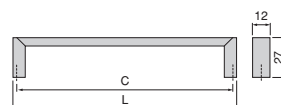

Maniglia per mobili Aldaia
Möbelgriff Aldaia

C	L	Finitura/Fertigstellung	Imballaggio/Verpackung	Cod.
96	103	Verniciato nero/Schwarz	25 UN/UN	9353914
128	135	Verniciato nero/Schwarz	25 UN/UN	9354014
160	168	Verniciato nero/Schwarz	20 UN/UN	9354914
96	103	Verniciato alluminio/Silbergrau	25 UN/UN	9353925
128	135	Verniciato alluminio/Silbergrau	25 UN/UN	9354025
96	103	Nichel satinado/Nickel satiniert	25 UN/UN	9353951
128	135	Nichel satinado/Nickel satiniert	25 UN/UN	9354051

Zama/Zamak