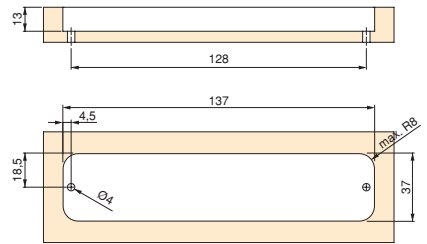

C	L	Finitura/Fertigstellung	Imballaggio/Verpackung	Cod.
128	147	Verniciato nero/Schwarz	25 UN/Einh	9008414
128	147	Verniciato alluminio/Silbergrau	25 UN/Einh	9008425

ABS/ABS

TURÍS

De la vinya, sempre renaix el fruit.

Dalla vigna, il frutto rinasce sempre.

Aus dem Weinberg entsteht die Frucht immer wieder neu.

Popolazione: 7.000 Abitanti (2023) / Aziende: 500 (2023).

Bevölkerung: 7.000 Einwohner (2023) / Unternehmen: 500 (2023).

*Dati approssimativi / Ungefähre Daten