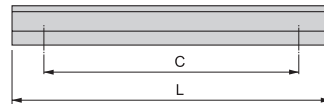

TORRENT

A Torrent, sempre hi ha camí per al futur.

A Torrent, c'è sempre un cammino verso il futuro.

In Torrent gibt es immer einen Weg in die Zukunft.

Popolazione: 83.000 Abitanti (2023) / Aziende: 6.000 (2023).

Bevölkerung: 83.000 Einwohner (2023) / Unternehmen: 6.000 (2023).

*Dati approssimativi / Ungefähre Daten

Maniglia per mobili Torrent
Möbelgriff Torrent

C	L	Finitura/Fertigstellung	Imballaggio/Verpackung	Cod.
96	120	Anodizzato opaco/Matt eloxiert	25 UN/Einh	9293862
128	150	Anodizzato opaco/Matt eloxiert	25 UN/Einh	9293962

Alluminio/Aluminium