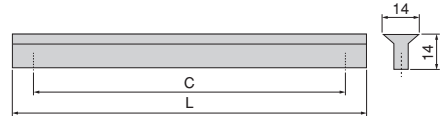

ALGEMESÍ

Com la Muixeranga, ens alçarem junts.

Come la Muixeranga, ci rialzeremo insieme.

Wie die Muixeranga werden wir uns gemeinsam erheben.

Popolazione: 28.000 Abitanti (2023) / Aziende: 2.200 (2023).

Bevölkerung: 28.000 Einwohner (2023) / Unternehmen: 2.200 (2023).

*Dati approssimativi / Ungefähre Daten