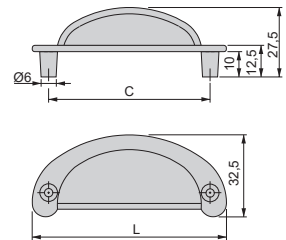

Maniglia per mobili Alberic
Möbelgriff Alberic

C	L	Finitura/Fertigstellung	Imballaggio/Verpackung	Cod.
64	77	Bronzato/Bronze	20 UN/Einh	9348908
64	77	Verniciato nero/Schwarz	20 UN/Einh	9348914

Zama/Zamak