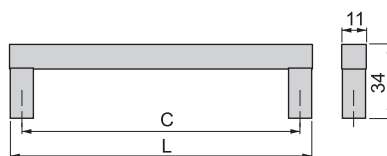

*Dati approssimativi / Ungefähre Daten

Maniglia per mobili Catarroja

Möbelgriff Catarroja

C	L	Finitura/Fertigstellung	Imballaggio/Verpackung	Cod.
96	108	Anodizzato opaco/Matt eloxiert 	15 UN/Einh	9319662
128	140	Anodizzato opaco/Matt eloxiert 	15 UN/Einh	9319762
160	172	Anodizzato opaco/Matt eloxiert 	15 UN/Einh	9319862
256	268	Anodizzato opaco/Matt eloxiert 	15 UN/Einh	9319962