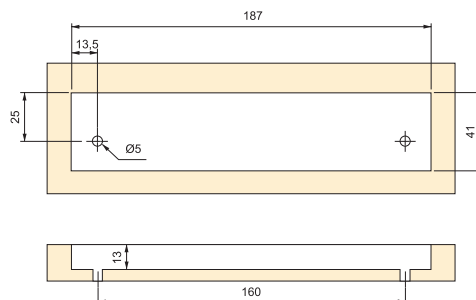

ALFAFAR

Sempre hi ha un camí per avançar, com a l'horta.
C'è sempre un percorso per andare avanti, come nell'orto.
Es gibt immer einen Weg, um voranzukommen, wie im Garten.

Popolazione: 20.000 Abitanti (2023) / Aziende: 1.800 (2023).
Bevölkerung: 20.000 Einwohner (2023) / Unternehmen: 1.800 (2023).
*Dati approssimativi / Ungefähre Daten

C	L	Finitura/Fertigstellung	Imballaggio/Verpackung	Cod.
160	190	Anodizzato opaco/Matt eloxiert	20 UN/Einh	9292262

Alluminio/Aluminium