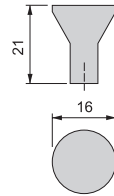

ALBAL

Com Santa Anna, sempre tenim un punt on recolzar-nos.
Come Santa Anna, abbiamo sempre un punto su cui appoggiarci.
Wie die heilige Anna haben wir immer einen Punkt, an dem wir uns stützen können.

Popolazione: 17.000 Abitanti (2023) / Aziende: 1.200 (2023).
Bevölkerung: 17.000 Einwohner (2023) / Unternehmen: 1.200 (2023).
*Dati approssimativi / Ungefähre Daten

Pomolo per mobili Albal
Möbelknopf Albal

Finitura/Fertigstellung		Imballaggio/Verpackung	Cod.
Cromato lucido/Verchromt		100 UN/Einh	9292011
Nichel satinado/Nickel satiniert		100 UN/Einh	9292051
Cromo opaco/Matt verchromt		100 UN/Einh	9292064

Zama/Zamak