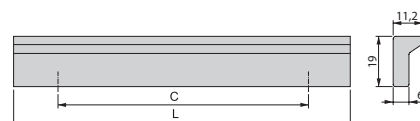

XIRIVELLA

A Xirivella mai ens rendim.

A Xirivella, non ci arrendiamo mai.

In Xirivella geben wir niemals auf.

Popolazione: 30.000 Abitanti (2023) / Aziende: 2.400 (2023).

Bevölkerung: 30.000 Einwohner (2023) / Unternehmen: 2.400 (2023).

*Dati approssimativi / Ungefähre Daten

Maniglia per mobili Xirivella
Möbelgriff Xirivella

C	L	Finitura/Fertigstellung	Imballaggio/Verpackung	Cod.
32	64	Anodizzato opaco/Matt eloxiert	25 UN/Einh	9355362
96	128	Anodizzato opaco/Matt eloxiert	25 UN/Einh	9355462
128	160	Anodizzato opaco/Matt eloxiert	25 UN/Einh	9355562
96	128	Anodizzato nero/Schwarz eloxiert	25 UN/Einh	9355467
128	160	Anodizzato nero/Schwarz eloxiert	25 UN/Einh	9355567
128	160	Champagne anodizzato/Edelstahl	25 UN/Einh	9355569

Alluminio/Aluminium