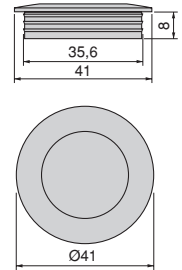

Pomolo per mobili Benetússer
Möbelknopf Benetússer

Finitura/Fertigstellung	Imballaggio/Verpackung	Cod.
Verniciato moka/Mokka	25 UN/Einh	9298513
Nichel satinado/Nickel satiniert	25 UN/Einh	9298551

Zama/Zamak