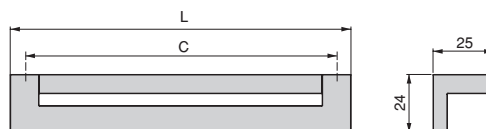

C	L	Finitura/Fertigstellung	Imballaggio/Verpackung	Cod.
128	144	Verniciato nero/Schwarz	25 UN/Einh	9359414

Zama/Zamak