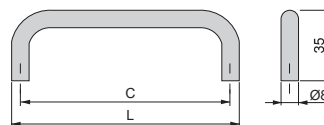

*Dati approssimativi / Ungefähre Daten

Maniglia per mobilis Castellar
Möbelgriff Castellar

C	L	Finitura/Fertigstellung	Imballaggio/Verpackung	Cod.
96	104	Cromato lucido/Verchromt	20 UN/Einh	9298811
128	136	Cromato lucido/Verchromt	20 UN/Einh	9298911
96	104	Cromo opaco/Matt verchromt	20 UN/Einh	9298864
128	136	Cromo opaco/Matt verchromt	20 UN/Einh	9298964