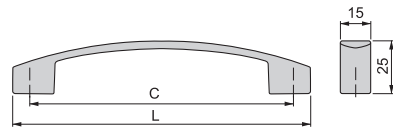

PEDRALBA

Pedralba, com les pedres del camí, és fort i resistent.

Pedralba, come le pietre del cammino, è forte e resistente.

Pedralba, wie die Steine auf dem Weg, ist stark und widerstandsfähig.

Popolazione: 3.000 Abitanti (2023) / Aziende: 200 (2023).

Bevölkerung: 3.000 Einwohner (2023) / Unternehmen: 200 (2023).

*Dati approssimativi / Ungefähre Daten

Maniglia per mobili Pedralba
Möbelgriff Pedralba

C	L	Finitura/Fertigstellung	Imballaggio/Verpackung	Cod.
128	145	Cromato lucido/Verchromt	25 UN/Einh	9315211

Zama/Zamak