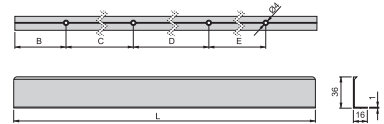

C	L	Finitura/Fertigstellung	Imballaggio/Verpackung	Cod.
128	145	Cromato lucido/Verchromt 	25 UN/Einh	9315211

Zama/Zamak

Maniglia per mobili Picanya
Möbelgriff Picanya

B	C	D	L	Finitura/Fertigstellung	Imballaggio/Verpackung	Cod.
20	64	-	104	Anodizzato brillo/Hell eloxiert	25 UN/UN	9300360
35	128	-	198	Anodizzato brillo/Hell eloxiert	25 UN/UN	9300460
6.5	32	-	45	Anodizzato opaco/Matt eloxiert	25 UN/UN	9300262
20	64	-	104	Anodizzato opaco/Matt eloxiert	25 UN/UN	9300362
35	128	-	198	Anodizzato opaco/Matt eloxiert	25 UN/UN	9300462
46	128	128	348	Anodizzato opaco/Matt eloxiert	25 UN/UN	9300562
71	128	128	398	Anodizzato opaco/Matt eloxiert	25 UN/UN	9300662
35	128	-	198	Anodizzato nero/Schwarz eloxiert	25 UN/UN	9300467
20	64	-	104	Champagne anodizzato/Edelstahl	25 UN/UN	9300369
46	128	-	198	Champagne anodizzato/Edelstahl	25 UN/UN	9300469