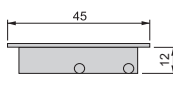

ALFAFAR

Sempre hi ha un camí per avançar, com a l'horta.
C'è sempre un percorso per andare avanti, come nell'orto.
Es gibt immer einen Weg, um voranzukommen, wie im Garten.

Popolazione: 20.000 Abitanti (2023) / Aziende: 1.800 (2023).
Bevölkerung: 20.000 Einwohner (2023) / Unternehmen: 1.800 (2023).
*Dati approssimativi / Ungefähre Daten

C	L	Finitura/Fertigstellung	Imballaggio/Verpackung	Cod.
160	190	Anodizzato opaco/Matt eloxiert	20 UN/Einh	9292262

Alluminio/Aluminium