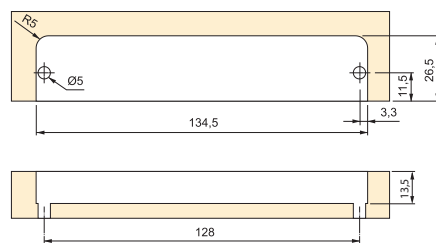

SEDAVÍ

Amb treball i força, tornarem a fer el poble més bonic.

Con lavoro e impegno, renderemo il paese ancora più bello.

Mit Arbeit und Mühe werden wir das Dorf wieder schöner machen.

Popolazione: 10.000 Abitanti (2023) / Aziende: 800 (2023).

Bevölkerung: 10.000 Einwohner (2023) / Unternehmen: 800 (2023).

*Dati approssimativi / Ungefähre Daten