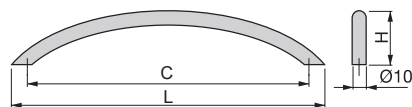

*Dati approssimativi / Ungefähre Daten

Maniglia per mobili Utiel
Möbelgriff Utiel

C	H	L	Finitura/Fertigstellung	Imballaggio/Verpackung	Cod.
128	30	152	Nichel satinado/Nickel satiniert	25 UN/Einh	9297851
160	32	190	Nichel satinado/Nickel satiniert	25 UN/Einh	9297951
192	32	228	Nichel satinado/Nickel satiniert	20 UN/Einh	9298051
256	32	300	Nichel satinado/Nickel satiniert	20 UN/Einh	9298251