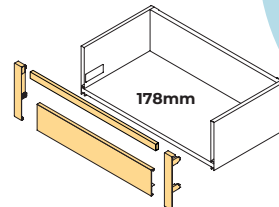

TIROIR À L'ANGLAISE

INNENSCHUBKASTEN