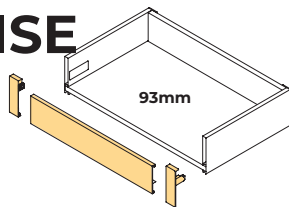

TIROIR À L'ANGLAISE

INNENSCHUBKASTEN