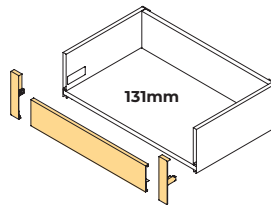

TIROIR À L'ANGLAISE

INNENSCHUBKASTEN