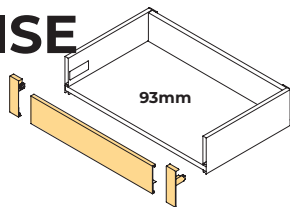

TIROIR À L'ANGLAISE

INNENSCHUBKASTEN