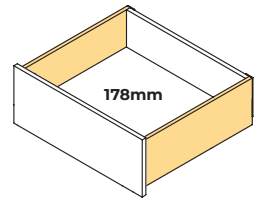

EMBALLAGE DU KIT

KIT VERPACKUNG