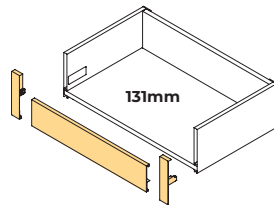

TIROIR À L'ANGLAISE

INNENSCHUBKASTEN