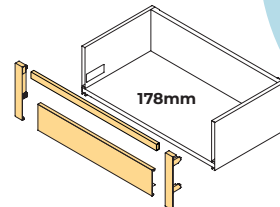

TIROIR À L'ANGLAISE

INNENSCHUBKASTEN