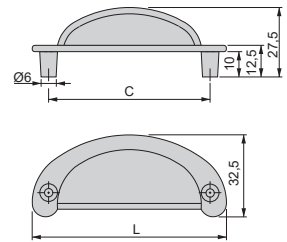

Zamak/Zamak

Tirador para mueble Alberic
Puxador para móvel Alberic

C	L	Acabado/Acabamento	Embalaje/Embalagem	Cod.
64	77	Bronce/Bronze	20 UN/UN	9348908
64	77	Pintado negro/Pintado preto	20 UN/UN	9348914

Zamak/Zamak