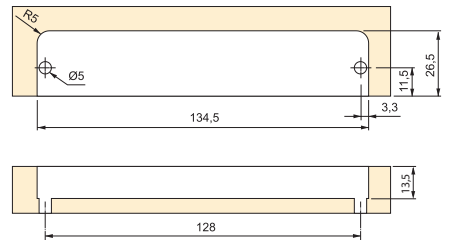

SEDAVÍ

Amb treball i força, tornarem a fer el poble més bonic.

Con trabajo y esfuerzo, volveremos a hacer el pueblo más bonito.

Com trabalho e esforço, vamos tornar a cidade mais bonita novamente.

Población: 10.000 habitantes (2023) / Empresas: 800 activas (2023).

População: 10.000 habitantes (2023) / Empresas: 800 activas (2023).

*Datos aproximados / Dados aproximados.