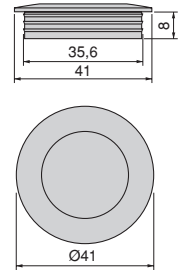

Pomo para mueble Benetússer
Pomo para móvel Benetússer

Acabado/Acabamento	Embalaje/Embalagem	Cod.
Pintado moka/Pintado moka	25 UN/UN	9298513
Níquel satinado/Níquel satinado	25 UN/UN	9298551

Zamak/Zamak