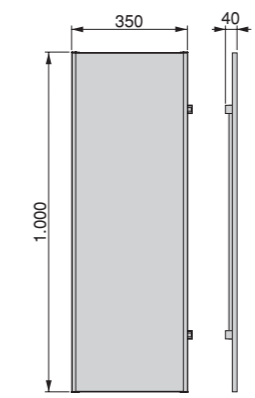

Pull-out mirror for inside wardrobe

Miroir extractible pour l'intérieur de l'armoire // Spiegel uitschuifbaar voor in kasten

Finishing	Quantity	Cod.
Textured stone color painted	1	7018049

Glass, steel and plastic