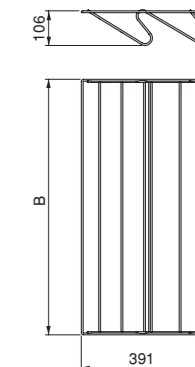

HACK

Shoe drawer for closets and dressers Hack

Tiroir à chaussures pour placards et commodes Hack // Schoenlade voor kasten en dressoirs Hack

B	Finishing	Quantity	Cod.
482 (M60)	Textured black painted	2	7114454
682 (M80)	Textured black painted	2	7114554
782 (M90)	Textured black painted	2	7114654

Steel