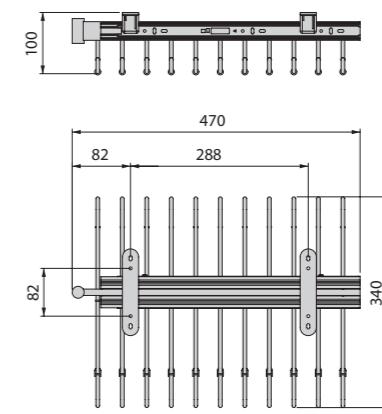

## Pull-out trouser rack for closets and walk-in closets Hack

Porte-pantalons extractible pour placards et dressing Hack // Broekhanger uittrekbaar voor kasten en inloopkasten Hack

- For mounting on either right or left-hand side.
- Pour montage côté droit ou gauche.
- Om aan ofwel de rechter of de linker zijde te monteren.