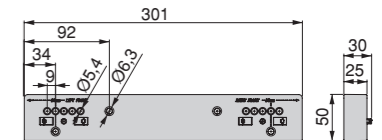

## Set of side spacers for frame Hack

Jeu d'entretoises latérales pour le cadre Hack // Set zijafstandhouders voor frame Hack

Finishing	Quantity	Cod.
Black plastic	2	7115417

Plastic

- A spacer is required on the side of the cabinet where it coincides with the door and is installed in the place where the guide goes. Its function is to leave a space of 25mm between the frame and the side of the cabinet so that the door does not collide with the frame.
- You can first install the spacer to the cabinet with  $\varnothing 4 \times 25$ mm screws and then attach the slide with EURO  $\varnothing 6.2 \times 13$ mm screws. Or you can pre-mount the spacer to the rail with the built-in clips, and then attach the assembly to the cabinet with  $\varnothing 4 \times 40$ mm screws.
- Une entretoise est nécessaire sur le côté de l'armoire où elle coïncide avec la porte et est installée à l'endroit où va le guide. Sa fonction est de laisser un espace de 25mm entre le cadre et le côté de l'armoire afin que la porte n'entre pas en collision avec le cadre.
- Vous pouvez d'abord installer l'entretoise sur l'armoire avec des vis  $\varnothing 4 \times 25$ mm et ensuite fixer la glissière avec des vis EURO  $\varnothing 6.2 \times 13$ mm. Ou vous pouvez pré-monter l'entretoise sur le rail avec les clips intégrés, puis fixer l'ensemble au meuble avec des vis  $\varnothing 4 \times 40$ mm.
- Een afstandhouder is vereist aan de zijkant van de kast waar deze samenvalt met de deur en is geïnstalleerd op de plaats waar de gids gaat. Zijn functie is om een ruimte van 25 mm tussen het frame en de zijkant van de kast te laten zodat de deur niet tegen het frame botst.
- U kunt eerst het afstandsstuk op de kast installeren met schroeven van  $\varnothing 4 \times 25$ mm en dan bevestigen de schuif met EURO  $\varnothing 6.2 \times 13$ mm schroeven. Of u kunt het afstandsstuk vooraf op de rail monteren met de ingebouwde clips en het geheel vervolgens aan de kast bevestigen met schroeven van  $\varnothing 4 \times 40$ mm.