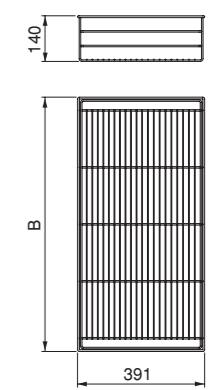

HACK

Drawer or wire basket for closets and dressers Hack

Tiroir ou panier métallique pour les placards et les commodes Hack // Lade of draadmand voor kasten en dressoirs Hack

B	Finishing	Quantity	Cod.
482 (M60)	Textured black painted	2	7114754
682 (M80)	Textured black painted	2	7114854
782 (M90)	Textured black painted	2	7114954

Steel