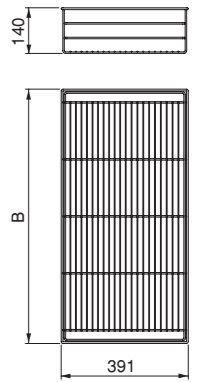

HACK

Drawer or wire basket for closets and dressers Hack

Tiroir ou panier métallique pour les placards et les commodes Hack // Lade of draadmand voor kasten en dressoirs Hack

B	Finishing	Quantity	Cod.
482 (M60)	Textured stone color painted	2	7114749
682 (M80)	Textured stone color painted	2	7114849
782 (M90)	Textured stone color painted	2	7114949

Steel