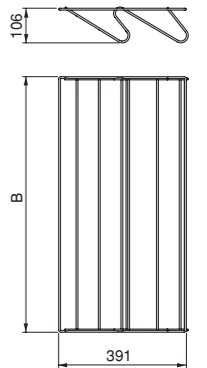

HACK

Shoe drawer for closets and dressers Hack

Tiroir à chaussures pour placards et commodes Hack // Schoenenlade voor kasten en dressoirs Hack

B	Finishing	Quantity	Cod.
482 (M60)	Textured stone color painted	2	7114449
682 (M80)	Textured stone color painted	2	7114549
782 (M90)	Textured stone color painted	2	7114649

Steel