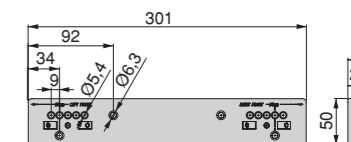

## Set of side spacers for frame Hack

Jeu d'entretoises latérales pour le cadre Hack // Set zijafstandhouders voor frame Hack

Finishing	Quantity	Cod.
Stone colored plastic	2	7115436

Plastic

- A spacer is required on the side of the cabinet where it coincides with the door and is installed in the place where the guide goes. Its function is to leave a space of 25mm between the frame and the side of the cabinet so that the door does not collide with the frame.
- You can first install the spacer to the cabinet with  $\varnothing 4 \times 25$ mm screws and then attach the slide with EURO  $\varnothing 6.2 \times 13$ mm screws. Or you can pre-mount the spacer to the rail with the built-in clips, and then attach the assembly to the cabinet with  $\varnothing 4 \times 40$ mm screws.
- Une entretoise est nécessaire sur le côté de l'armoire où elle coïncide avec la porte et est installée à l'endroit où va le guide. Sa fonction est de laisser un espace de 25mm entre le cadre et le côté de l'armoire afin que la porte n'entre pas en collision avec le cadre.
- Vous pouvez d'abord installer l'entretoise sur l'armoire avec des vis  $\varnothing 4 \times 25$ mm et ensuite fixer la glissière avec des vis EURO  $\varnothing 6.2 \times 13$ mm. Ou vous pouvez pré-monter l'entretoise sur le rail avec les clips intégrés, puis fixer l'ensemble au meuble avec des vis  $\varnothing 4 \times 40$ mm.
- Een afstandhouder is vereist aan de zijkant van de kast waar deze samenvalt met de deur en is geïnstalleerd op de plaats waar de gids gaat. Zijn functie is om een ruimte van 25 mm tussen het frame en de zijkant van de kast te laten zodat de deur niet tegen het frame botst.
- U kunt eerst het afstandstuk op de kast installeren met schroeven van  $\varnothing 4 \times 25$ mm en dan bevestigen de schuif met EURO  $\varnothing 6.2 \times 13$ mm schroeven. Of u kunt het afstandstuk vooraf op de rail monteren met de ingebouwde clips en het geheel vervolgens aan de kast bevestigen met schroeven van  $\varnothing 4 \times 40$ mm.