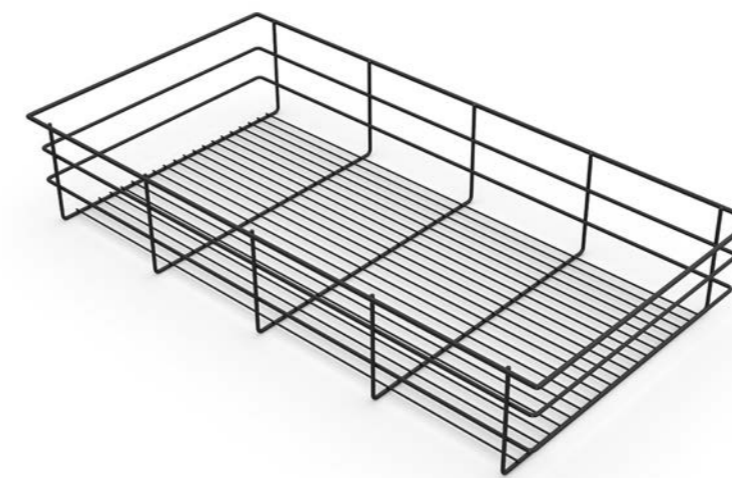

HACK

Drawer or wire basket for closets and dressers Hack

Tiroir ou panier métallique pour les placards et les commodes Hack // Lade of draadmand voor kasten en dressoirs Hack

B	Finishing	Quantity	Cod.
482 (M60)	Textured black painted	2	7114754
682 (M80)	Textured black painted	2	7114854
782 (M90)	Textured black painted	2	7114954

Steel