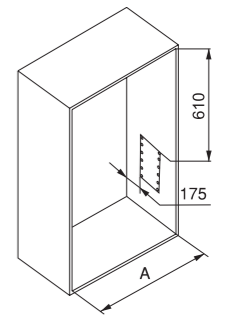

HACK

Hang pull down wardrobe rail lift

Penderie rabattable pour armoire Hang // Opvouwbare garderobestang voor garderobekasten Hang

A	Finishing	Quantity	Cod.
450 - 600	Textured stone color painted	1	9283749
600 - 830	Textured stone color painted	1	9283849
830 - 1150	Textured stone color painted	1	9283949

Steel adn plastic

Side supplement for Hang pull down wardrobe rail lift

Accessoire latéral pour penderie rabattable pour armoire Hang // Zijsupplement lateraal voor de opvouwbare garderobestang Hang

Finishing	Quantity	Cod.
Textured stone color painted	2	7085049

Plastic