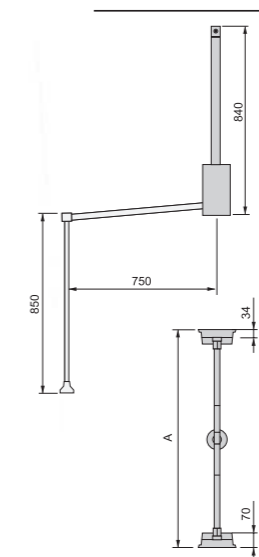

HACK

Hang pull down wardrobe rail lift

Penderie rabattable pour armoire Hang // Opvouwbare garderobestang voor garderobekasten Hang

A	Finishing	Quantity	Cod.
450 - 600	Black painted	1	9283749
600 - 830	Black painted	1	9283849
830 - 1150	Black painted	1	9283949

Steel adn plastic