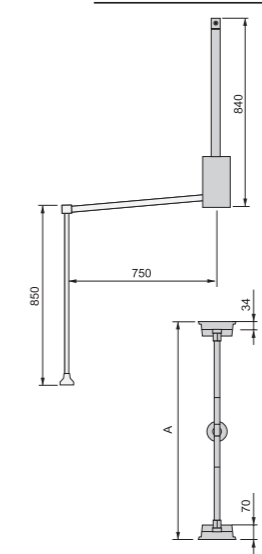

A	Finishing	Quantity	Cod.
450 - 600	Textured stone color painted	1	9283749
600 - 830	Textured stone color painted	1	9283849
830 - 1150	Textured stone color painted	1	9283949

Steel adn plastic