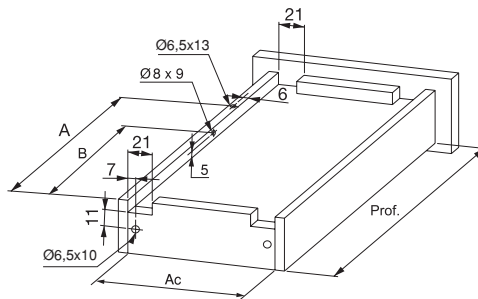

Prof.	X	Y	Z	V	W	A	B	L	AV
240	128	-	-	-	-	220	188	250	86
290	128	-	-	-	-	245	213	300	86
340	128	192	-	-	-	270	238	350	86
390	128	224	-	-	-	305	273	400	107
440	128	224	-	-	-	330	298	450	107
490	128	224	288	-	-	355	323	500	107
640	128	224	320	352	-	486	454	650	185
690	128	224	320	352	416	536	504	700	185