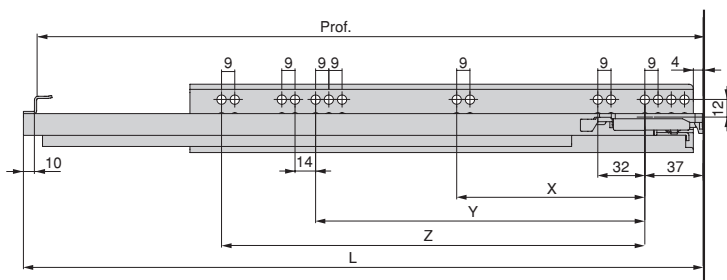

Prof.	X	Y	Z	L
300	128	-	-	310
350	128	224	-	360
400	128	224	-	410
450	128	224	-	460
500	128	224	288	510
550	128	224	288	560