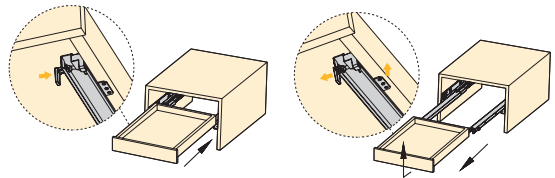

Silver concealed drawer runners with partial extraction and push system
Ukrytych prowadnic kulkowych Silver do szuflad, częściowy wysuw, push

Depth/Głębokość	Finishing/Wykończenie		Packaging/Opakowanie	Cod.
240	Zinc plated/Cynkowane		10 Pair/ Zestaw	3123005
290	Zinc plated/Cynkowane		10 Pair/ Zestaw	3123105
340	Zinc plated/Cynkowane		10 Pair/ Zestaw	3123205
390	Zinc plated/Cynkowane		10 Pair/ Zestaw	3123305
440	Zinc plated/Cynkowane		10 Pair/ Zestaw	3123405
490	Zinc plated/Cynkowane		10 Pair/ Zestaw	3123505

Steel/Stal

e	f	Ac
max.16	21	Ai - 42