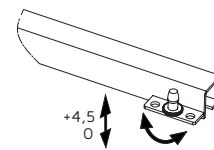

Prof.	X	W	Y	Z	V	A	B	L
250	128	160	192	-	-	205	237	260
300	128	160	192	-	-	230	275	310
350	128	160	192	-	-	275	320	360
400	128	160	192	-	-	300	376	410
450	128	-	224	-	-	335	421	460
500	128	-	224	247	-	360	466	510
550	128	-	224	247	302	405	511	560