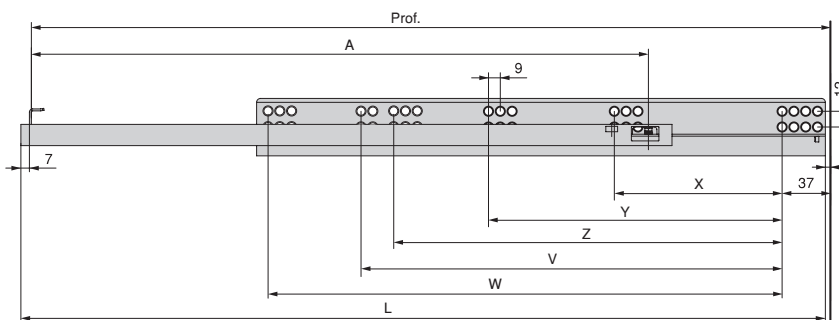

Prof.	X	Y	Z	V	W	A	B	L	AV
240	128	-	-	-	-	220	188	250	86
290	128	-	-	-	-	245	213	300	86
340	128	192	-	-	-	270	238	350	86
390	128	224	-	-	-	305	273	400	107
440	128	224	-	-	-	330	298	450	107
490	128	224	288	-	-	355	323	500	107
640	128	224	320	352	-	486	454	650	185
690	128	224	320	352	416	536	504	700	185