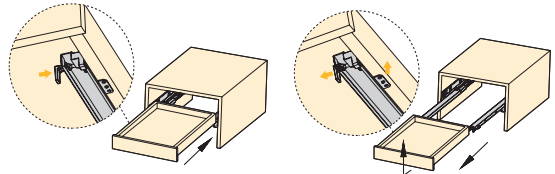

250
550

Silver concealed drawer runners with total extracion and soft closing (250 - 550)

Ukrytych prowadnic kulkowych Silver do szuflad, całkowity wysuw, cichy domytek (250 - 550)

Depth/Głębokość	Finishing/Wykończenie		Packaging/Opakowanie	Cod.
250	Zinc plated/Cynkowane		10 Pair/ Zestaw	3120005
300	Zinc plated/Cynkowane		10 Pair/ Zestaw	3120105
350	Zinc plated/Cynkowane		10 Pair/ Zestaw	3120205
400	Zinc plated/Cynkowane		10 Pair/ Zestaw	3120305
450	Zinc plated/Cynkowane		10 Pair/ Zestaw	3120405
500	Zinc plated/Cynkowane		10 Pair/ Zestaw	3120505
550	Zinc plated/Cynkowane		10 Pair/ Zestaw	3120605

Steel/Stal

e	f	Ac
max.16	21	Ai - 42