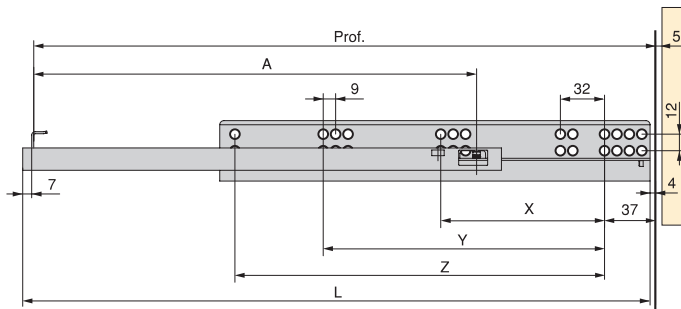

Prof.	X	Y	Z	A	B	L	AV
240	128	-	-	220	188	250	86
290	128	-	-	245	213	300	86
340	128	192	-	270	238	350	86
390	128	224	-	305	273	400	107
440	128	224	-	330	298	450	107
490	128	224	288	355	323	500	107