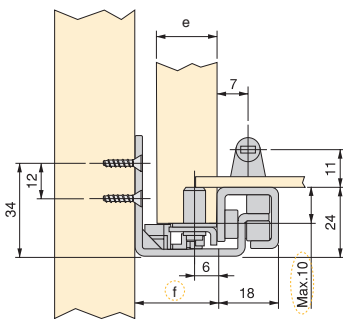

Prof.	X	Y	Z	V	W	A	B	L	AV
240	128	-	-	-	-	220	188	250	86
290	128	-	-	-	-	245	213	300	86
340	128	192	-	-	-	270	238	350	86
390	128	224	-	-	-	305	273	400	107
440	128	224	-	-	-	330	298	450	107
490	128	224	288	-	-	355	323	500	107
640	128	224	320	352	-	486	454	650	185
690	128	224	320	352	416	536	504	700	185