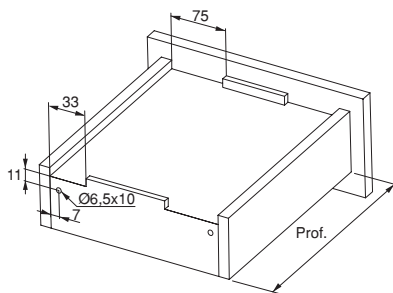

Silver full extension runners with clip and soft close (350- 550)

Prowadnice do szuflad z pełnym wysuwem z miękkim domykaniem i zaczepem (350- 550)

Depth/Głębokość	Finishing/Wykończenie	Packaging/Opakowanie	Cod.
300	Zinc plated/Cynkowane	10 Pair/ Zestaw	3136105
350	Zinc plated/Cynkowane	10 Pair/ Zestaw	3136205
400	Zinc plated/Cynkowane	10 Pair/ Zestaw	3136305
450	Zinc plated/Cynkowane	10 Pair/ Zestaw	3136405
500	Zinc plated/Cynkowane	10 Pair/ Zestaw	3136505
550	Zinc plated/Cynkowane	10 Pair/ Zestaw	3136605

Steel/Stal

300
550

e	f	Ac
max.16	21	Ai - 42