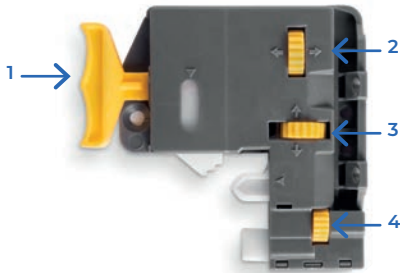

# Silver

CONCEALED RUNNERS  
PROWADNICE UKRYTE

Easy to assemble, just clip it on.  
3D adjustment.

Łatwy montaż, wystarczy przypiąć.  
Regulacja 3D.

Regulation  
Regulacja

1  
Disassembly of the drawer.

Demontaż szuflady.

2  
Depth / Głębokość +3

3  
Horizontal / Poziomy  $\pm 1,5$

4  
Height / Wysokość +3

**parcial**

**240-690**

Partial extraction of Silver from 240 to 690 mm depth.

Częściowa ekstrakcja Silver z głębokości od 240 do 690 mm.