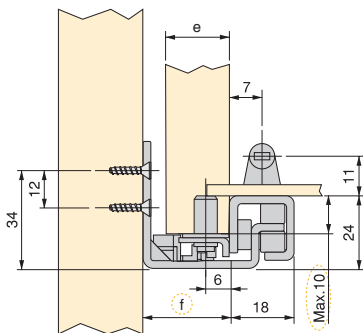

Silver concealed drawer runners with partial extraction and push system
Ukrytych prowadnic kulkowych Silver do szuflad, częściowy wysuw, push

Depth/Głębokość	Finishing/Wykończenie		Packaging/Opakowanie	Cod.
240	Zinc plated/Cynkowane		10 Pair/ Zestaw	3123005
290	Zinc plated/Cynkowane		10 Pair/ Zestaw	3123105
340	Zinc plated/Cynkowane		10 Pair/ Zestaw	3123205
390	Zinc plated/Cynkowane		10 Pair/ Zestaw	3123305
440	Zinc plated/Cynkowane		10 Pair/ Zestaw	3123405
490	Zinc plated/Cynkowane		10 Pair/ Zestaw	3123505

Steel/Stal

e	f	Ac
max.16	21	Ai - 42