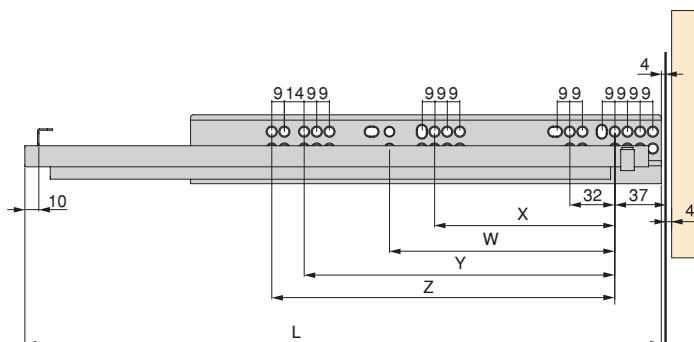

Prof.	X	W	Y	Z	A	B	L
250	128	160	192	-	205	237	260
300	128	160	192	-	230	275	310
350	128	160	192	-	275	320	360
400	128	160	192	-	300	376	410
450	128	-	224	-	335	421	460
500	128	-	224	247	360	466	510