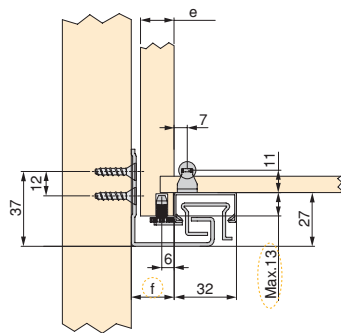

240
590

Silver concealed drawer runners with total extracion and soft closing (240 - 590)

Ukrytych prowadnic kulkowych Silver do szuflad, całkowity wysuw, cichy domyk (240 - 590)

Depth/Głębokość	Finishing/Wykończenie		Packaging/Opakowanie	Cod.
240	Zinc plated/Cynkowane		10 Pair/ Zestaw	3124005
290	Zinc plated/Cynkowane		10 Pair/ Zestaw	3124105
340	Zinc plated/Cynkowane		10 Pair/ Zestaw	3124205
390	Zinc plated/Cynkowane		10 Pair/ Zestaw	3124305
440	Zinc plated/Cynkowane		10 Pair/ Zestaw	3124405
490	Zinc plated/Cynkowane		10 Pair/ Zestaw	3124505
540	Zinc plated/Cynkowane		10 Pair/ Zestaw	3124605
590	Zinc plated/Cynkowane		8 Pair/ Zestaw	3124705

Steel/Stal

e	f	Ac
max.16	21	Ai - 42