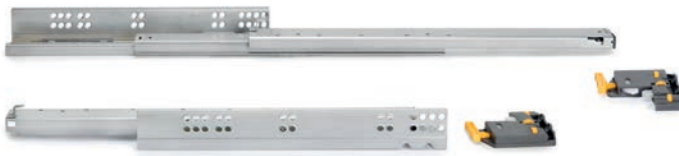

## SILVER/BRAVE

partial

CLOSING / OPENING ZAMYKANIE / OTWIERANIE	<b>soft</b>	<b>soft</b>	<b>push</b>	<b>soft</b>
ASSEMBLY MONTAŻ	PIVOT	PIVOT	PIVOT	PIVOT
ADJUSTMENT REGULACJA	VERTICAL	VERTICAL	VERTICAL	VERTICAL
LOAD KG. LOAD KG.	25	25	25	20
DEPTH GŁĘBOKOŚĆ	<b>240 ~ 690</b>	<b>340 ~ 440</b>	<b>240 ~ 490</b>	<b>300 ~ 500</b>
MAX. THICKNESS MAX. GRUBOŚĆ	MAX. 16mm	MAX. 16mm	MAX. 16mm	MAX. 16mm
FORMAT FORMAT	10-20 Pair/Kpl.	20 Unit/Szt	10 Pair/Kpl.	40 Unit/Szt
PACKAGING OPAKOWANIE	KIT/INDUSTRY	INDUSTRY	KIT	INDUSTRY

Slides  
Prowadnice

Silver full extension runners with clip and soft close (290 - 590)

Prowadnice do szuflad z pełnym wysuwem z miękkim domykaniem i zaczepem (290 - 590)

Depth/Głębokość	Finishing/Wykończenie	Packaging/Opakowanie	Cod.
290	Zinc plated/Cynkowane	10 Pair/ Zestaw	3127105
340	Zinc plated/Cynkowane	10 Pair/ Zestaw	3127205
390	Zinc plated/Cynkowane	10 Pair/ Zestaw	3127305
440	Zinc plated/Cynkowane	10 Pair/ Zestaw	3127405
490	Zinc plated/Cynkowane	10 Pair/ Zestaw	3127505
540	Zinc plated/Cynkowane	10 Pair/ Zestaw	3127605
590	Zinc plated/Cynkowane	8 Pair/ Zestaw	3127705

Steel/Stal

290  
590

e	f	Ac
max.16	21	Ai - 42

Prof.	X	Y	Z	L
290	128	-	-	300
340	128	224	-	350
390	128	224	-	400
440	128	224	-	450
490	128	224	288	500
540	128	224	288	550
590	128	224	352	600

Silver full extension runners with clip and soft close (350- 550)