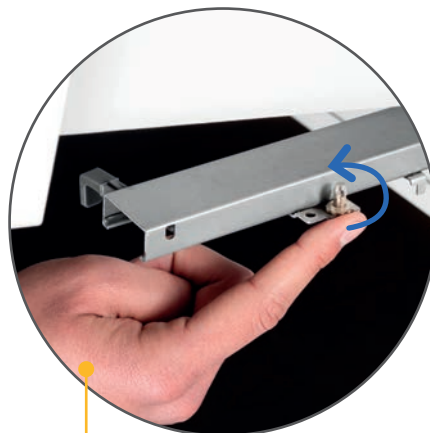

Silver z pełnym wysuwem od 240 do 590 mm głębokości.

Pivot guide with +5 adjustment.

Prowadnica obrotowa z regulacją +5.