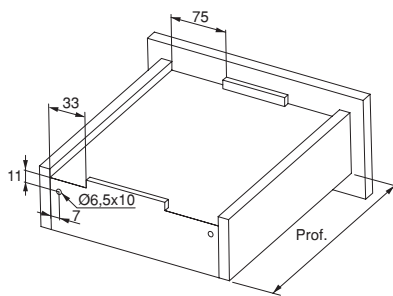

Silver full extension runners with clip and soft close (290 - 590)

Prowadnice do szuflad z pełnym wysuwem z miękkim domykaniem i zaczepem (290 - 590)

Depth/Głębokość	Finishing/Wykończenie	Packaging/Opakowanie	Cod.
290	Zinc plated/Cynkowane	10 Pair/ Zestaw	3127105
340	Zinc plated/Cynkowane	10 Pair/ Zestaw	3127205
390	Zinc plated/Cynkowane	10 Pair/ Zestaw	3127305
440	Zinc plated/Cynkowane	10 Pair/ Zestaw	3127405
490	Zinc plated/Cynkowane	10 Pair/ Zestaw	3127505
540	Zinc plated/Cynkowane	10 Pair/ Zestaw	3127605
590	Zinc plated/Cynkowane	8 Pair/ Zestaw	3127705

Steel/Stal

290
590

e	f	Ac
max.16	21	Ai - 42