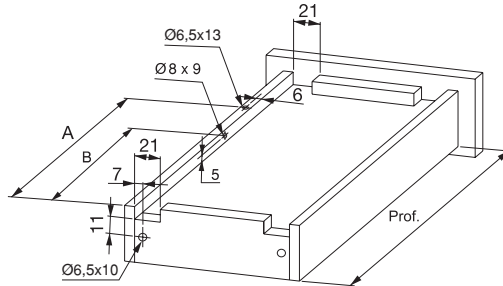

Silver concealed drawer runners with partial extraction and push system
Ukrytych prowadnic kulkowych Silver do szuflad, częściowy wysuw, push

Depth/Głębokość	Finishing/Wykończenie		Packaging/Opakowanie	Cod.
240	Zinc plated/Cynkowane		10 Pair/ Zestaw	3123005
290	Zinc plated/Cynkowane		10 Pair/ Zestaw	3123105
340	Zinc plated/Cynkowane		10 Pair/ Zestaw	3123205
390	Zinc plated/Cynkowane		10 Pair/ Zestaw	3123305
440	Zinc plated/Cynkowane		10 Pair/ Zestaw	3123405
490	Zinc plated/Cynkowane		10 Pair/ Zestaw	3123505

Steel/Stal

e	f	Ac
max.16	21	Ai - 42