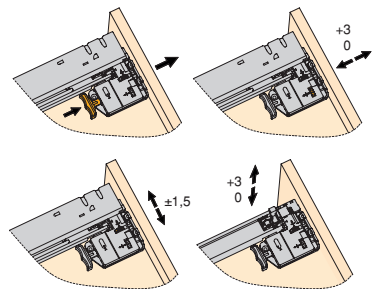

Silver full extension runners with clip and soft close (290 - 590)

Prowadnice do szuflad z pełnym wysuwem z miękkim domykaniem i zaczepem (290 - 590)

Depth/Głębokość	Finishing/Wykończenie	Packaging/Opakowanie	Cod.
290	Zinc plated/Cynkowane	10 Pair/ Zestaw	3127105
340	Zinc plated/Cynkowane	10 Pair/ Zestaw	3127205
390	Zinc plated/Cynkowane	10 Pair/ Zestaw	3127305
440	Zinc plated/Cynkowane	10 Pair/ Zestaw	3127405
490	Zinc plated/Cynkowane	10 Pair/ Zestaw	3127505
540	Zinc plated/Cynkowane	10 Pair/ Zestaw	3127605
590	Zinc plated/Cynkowane	8 Pair/ Zestaw	3127705

Steel/Stal

290
590

e	f	Ac
max.16	21	Ai - 42