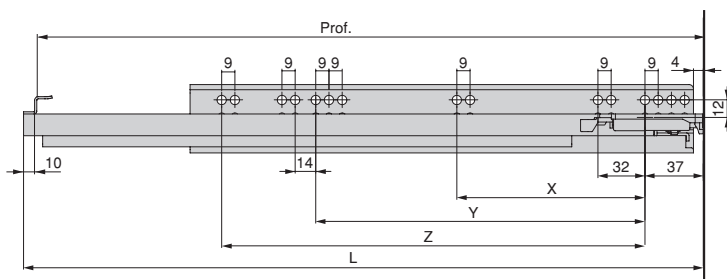

Prof.	X	Y	Z	L
290	128	-	-	300
340	128	224	-	350
390	128	224	-	400
440	128	224	-	450
490	128	224	288	500
540	128	224	288	550
590	128	224	352	600