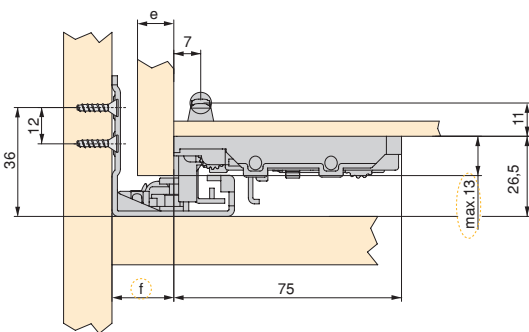

Silver full extension runners with clip and soft close (290 - 590)

Prowadnice do szuflad z pełnym wysuwem z miękkim domykaniem i zaczepem (290 - 590)

Depth/Głębokość	Finishing/Wykończenie	Packaging/Opakowanie	Cod.
290	Zinc plated/Cynkowane	10 Pair/ Zestaw	3127105
340	Zinc plated/Cynkowane	10 Pair/ Zestaw	3127205
390	Zinc plated/Cynkowane	10 Pair/ Zestaw	3127305
440	Zinc plated/Cynkowane	10 Pair/ Zestaw	3127405
490	Zinc plated/Cynkowane	10 Pair/ Zestaw	3127505
540	Zinc plated/Cynkowane	10 Pair/ Zestaw	3127605
590	Zinc plated/Cynkowane	8 Pair/ Zestaw	3127705

Steel/Stal

290
590

e	f	Ac
max.16	21	Ai - 42