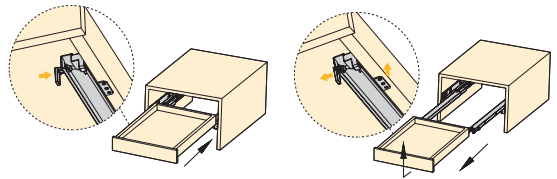

Silver concealed drawer runners with partial extraction and soft close
Urytych prowadnic kulkowych Silver do szuflad, częściowy wysuw, cichy domyk

Hand/Uchwyty	Depth/Głębokość	Finishing/Wykończenie	Packaging/Opakowanie	Cod.
Left/Right/Lewy/Prawy	240	Zinc plated/Cynkowane	10 Pair/ Zestaw	3019005
Left/Right/Lewy/Prawy	290	Zinc plated/Cynkowane	10 Pair/ Zestaw	3019105
Left/Right/Lewy/Prawy	340	Zinc plated/Cynkowane	10 Pair/ Zestaw	3019205
Left/Right/Lewy/Prawy	390	Zinc plated/Cynkowane	10 Pair/ Zestaw	3019305
Left/Right/Lewy/Prawy	440	Zinc plated/Cynkowane	10 Pair/ Zestaw	3019405
Left/Right/Lewy/Prawy	490	Zinc plated/Cynkowane	10 Pair/ Zestaw	3019505
Left/Lewy	640	Zinc plated/Cynkowane	20 Unit/St	3147505
Right/Prawy	640	Zinc plated/Cynkowane	20 Unit/St	3148105
Left/Lewy	690	Zinc plated/Cynkowane	20 Unit/St	3148205
Right/Prawy	690	Zinc plated/Cynkowane	20 Unit/St	3148305

Steel/Stal

e	f	Ac
max.16	21	Ai - 42