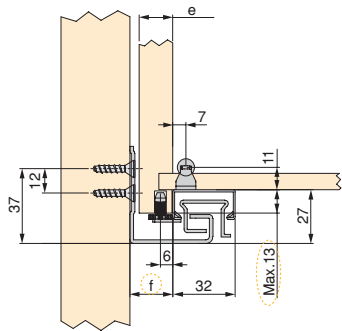

250
550

Silver concealed drawer runners with total extracion and soft closing (250 - 550)

Ukrytych prowadnic kulkowych Silver do szuflad, całkowity wysuw, cichy domytek (250 - 550)

Depth/Głębokość	Finishing/Wykończenie		Packaging/Opakowanie	Cod.
250	Zinc plated/Cynkowane		10 Pair/ Zestaw	3120005
300	Zinc plated/Cynkowane		10 Pair/ Zestaw	3120105
350	Zinc plated/Cynkowane		10 Pair/ Zestaw	3120205
400	Zinc plated/Cynkowane		10 Pair/ Zestaw	3120305
450	Zinc plated/Cynkowane		10 Pair/ Zestaw	3120405
500	Zinc plated/Cynkowane		10 Pair/ Zestaw	3120505
550	Zinc plated/Cynkowane		10 Pair/ Zestaw	3120605

Steel/Stal

e	f	Ac
max.16	21	Ai - 42