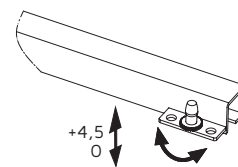

Prof.	X	W	Y	Z	A	B	L
250	128	160	192	-	205	237	260
300	128	160	192	-	230	275	310
350	128	160	192	-	275	320	360
400	128	160	192	-	300	376	410
450	128	-	224	-	335	421	460
500	128	-	224	247	360	466	510