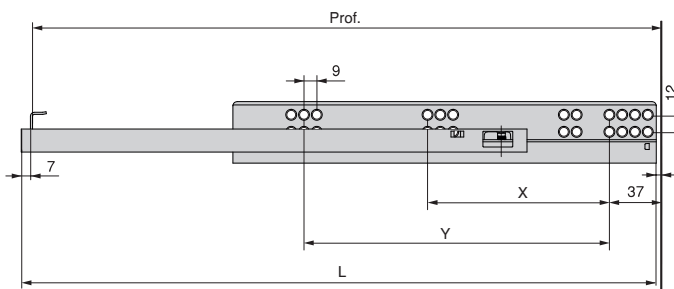

Prof.	X	Y	A	B	L	AV
340	128	192	270	238	350	86
390	128	224	305	273	400	107
440	128	224	330	298	450	107