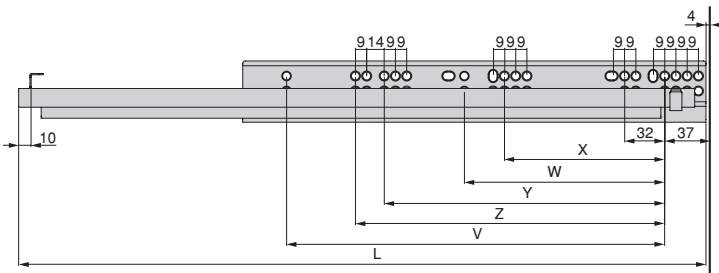

Prof.	X	W	Y	Z	V	A	B	L
250	128	160	192	-	-	205	237	260
300	128	160	192	-	-	230	275	310
350	128	160	192	-	-	275	320	360
400	128	160	192	-	-	300	376	410
450	128	-	224	-	-	335	421	460
500	128	-	224	247	-	360	466	510
550	128	-	224	247	302	405	511	560