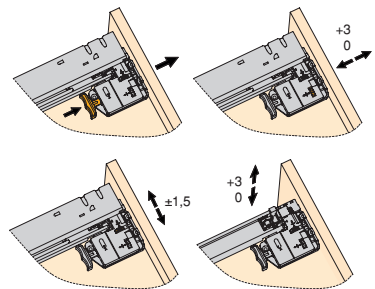

Silver full extension runners with clip and soft close (350- 550)

Prowadnice do szuflad z pełnym wysuwem z miękkim domykaniem i zaczepem (350- 550)

Depth/Głębokość	Finishing/Wykończenie	Packaging/Opakowanie	Cod.
300	Zinc plated/Cynkowane	10 Pair/ Zestaw	3136105
350	Zinc plated/Cynkowane	10 Pair/ Zestaw	3136205
400	Zinc plated/Cynkowane	10 Pair/ Zestaw	3136305
450	Zinc plated/Cynkowane	10 Pair/ Zestaw	3136405
500	Zinc plated/Cynkowane	10 Pair/ Zestaw	3136505
550	Zinc plated/Cynkowane	10 Pair/ Zestaw	3136605

Steel/Stal

300
550

e	f	Ac
max.16	21	Ai - 42