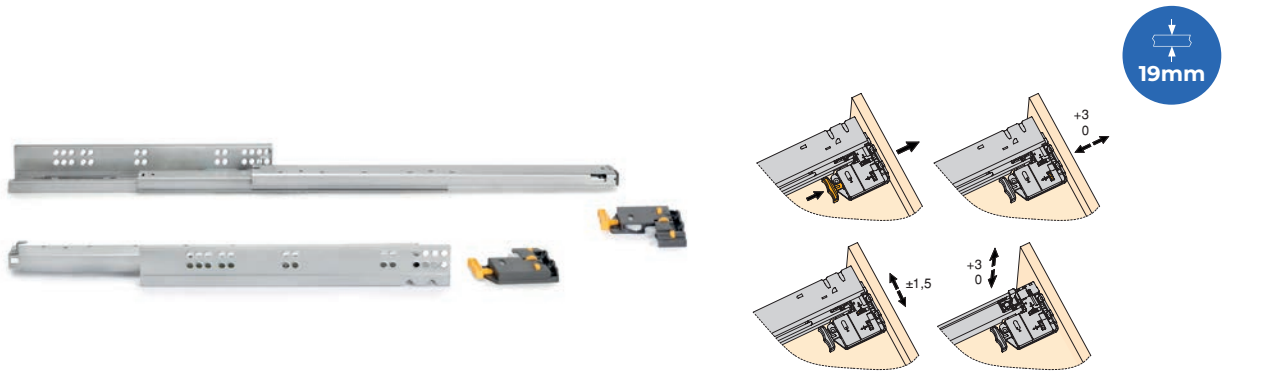

Silver full extension runners with clip and soft close (Board thickness max. 19 mm)

Prowadnice w kolorze srebrnym do szuflad z pełnym wysuwem z miękkim domykaniem i zaczepem (Grubość płyty max. 19 mm)

Depth/Głębokość	Finishing/Wykończenie	Packaging/Opakowanie	Cod.
290	Zinc plated/Cynkowane	10 Pair/ Zestaw	3129105
340	Zinc plated/Cynkowane	10 Pair/ Zestaw	3129205
390	Zinc plated/Cynkowane	10 Pair/ Zestaw	3129305
440	Zinc plated/Cynkowane	10 Pair/ Zestaw	3129405
490	Zinc plated/Cynkowane	10 Pair/ Zestaw	3129505
540	Zinc plated/Cynkowane	10 Pair/ Zestaw	3129605

Steel/Stal

Prof.	X	Y	Z	L
290	128	-	-	300
340	128	224	-	350
390	128	224	-	400
440	128	224	-	450
490	128	224	288	500
540	128	224	288	550