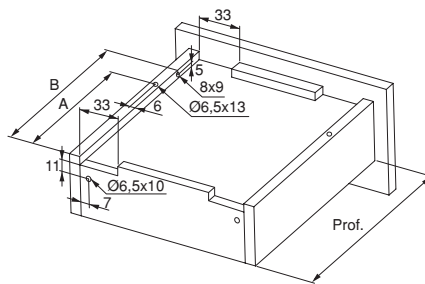

250
550

Silver concealed drawer runners with total extracion and soft closing (250 - 550)

Ukrytych prowadnic kulkowych Silver do szuflad, całkowity wysuw, cichy domytek (250 - 550)

Depth/Głębokość	Finishing/Wykończenie		Packaging/Opakowanie	Cod.
250	Zinc plated/Cynkowane		10 Pair/ Zestaw	3120005
300	Zinc plated/Cynkowane		10 Pair/ Zestaw	3120105
350	Zinc plated/Cynkowane		10 Pair/ Zestaw	3120205
400	Zinc plated/Cynkowane		10 Pair/ Zestaw	3120305
450	Zinc plated/Cynkowane		10 Pair/ Zestaw	3120405
500	Zinc plated/Cynkowane		10 Pair/ Zestaw	3120505
550	Zinc plated/Cynkowane		10 Pair/ Zestaw	3120605

Steel/Stal

e	f	Ac
max.16	21	Ai - 42