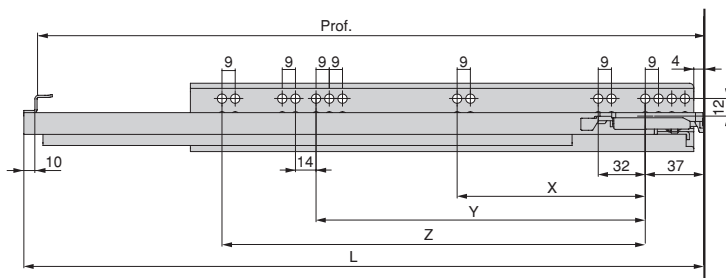

Silver full extension runners with clip and soft close (Board thickness max. 19 mm)

Prowadnice w kolorze srebrnym do szuflad z pełnym wysuwem z miękkim domykaniem i zaczepem (Grubość płyty max. 19 mm)

Depth/Głębokość	Finishing/Wykończenie	Packaging/Opakowanie	Cod.
290	Zinc plated/Cynkowane	10 Pair/ Zestaw	3129105
340	Zinc plated/Cynkowane	10 Pair/ Zestaw	3129205
390	Zinc plated/Cynkowane	10 Pair/ Zestaw	3129305
440	Zinc plated/Cynkowane	10 Pair/ Zestaw	3129405
490	Zinc plated/Cynkowane	10 Pair/ Zestaw	3129505
540	Zinc plated/Cynkowane	10 Pair/ Zestaw	3129605

Steel/Stal

Prof.	X	Y	Z	L
290	128	-	-	300
340	128	224	-	350
390	128	224	-	400
440	128	224	-	450
490	128	224	288	500
540	128	224	288	550