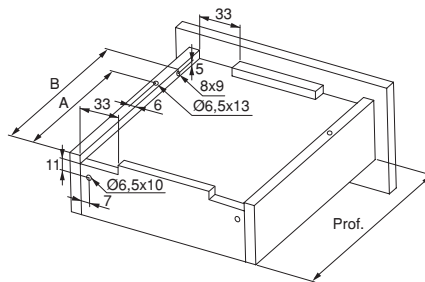

240
590

Silver concealed drawer runners with total extracion and soft closing (240 - 590)

Ukrytych prowadnic kulkowych Silver do szuflad, całkowity wysuw, cichy domyk (240 - 590)

Depth/Głębokość	Finishing/Wykończenie		Packaging/Opakowanie	Cod.
240	Zinc plated/Cynkowane		10 Pair/ Zestaw	3124005
290	Zinc plated/Cynkowane		10 Pair/ Zestaw	3124105
340	Zinc plated/Cynkowane		10 Pair/ Zestaw	3124205
390	Zinc plated/Cynkowane		10 Pair/ Zestaw	3124305
440	Zinc plated/Cynkowane		10 Pair/ Zestaw	3124405
490	Zinc plated/Cynkowane		10 Pair/ Zestaw	3124505
540	Zinc plated/Cynkowane		10 Pair/ Zestaw	3124605
590	Zinc plated/Cynkowane		8 Pair/ Zestaw	3124705

Steel/Stal

e	f	Ac
max.16	21	Ai - 42