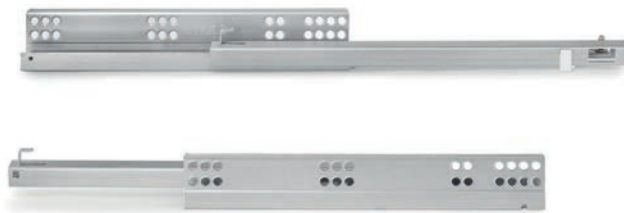

Silver L concealed drawer runners with partial extraction and soft close
Urytych prowadnic kulkowych Silver L do szuflad, częściowy wysuw, cichy domyk

Hand/Uchwyty	Depth/Głębokość	Finishing/Wykończenie	Packaging/Opakowanie	Cod.
Left/Lewy	340	Zinc plated/Cynkowane	20 Unit/St	3147105
Right/Prawy	340	Zinc plated/Cynkowane	20 Unit/St	3147705
Left/Lewy	390	Zinc plated/Cynkowane	20 Unit/St	3147205
Right/Prawy	390	Zinc plated/Cynkowane	20 Unit/St	3147805
Left/Lewy	440	Zinc plated/Cynkowane	20 Unit/St	3147305
Right/Prawy	440	Zinc plated/Cynkowane	20 Unit/St	3147905

Steel/Stal

e	f	Ac
max.16	21	Ai - 42