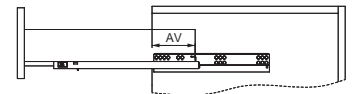

Prof.	X	Y	Z	A	B	L	AV
240	128	-	-	220	188	250	86
290	128	-	-	245	213	300	86
340	128	192	-	270	238	350	86
390	128	224	-	305	273	400	107
440	128	224	-	330	298	450	107
490	128	224	288	355	323	500	107