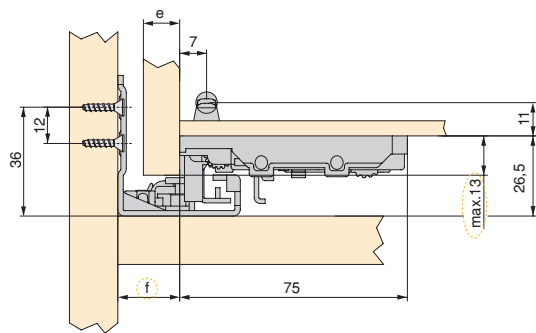

Silver full extension runners with clip and soft close (350- 550)

Prowadnice do szuflad z pełnym wysuwem z miękkim domykaniem i zaczepem (350- 550)

Depth/Głębokość	Finishing/Wykończenie	Packaging/Opakowanie	Cod.
300	Zinc plated/Cynkowane	10 Pair/ Zestaw	3136105
350	Zinc plated/Cynkowane	10 Pair/ Zestaw	3136205
400	Zinc plated/Cynkowane	10 Pair/ Zestaw	3136305
450	Zinc plated/Cynkowane	10 Pair/ Zestaw	3136405
500	Zinc plated/Cynkowane	10 Pair/ Zestaw	3136505
550	Zinc plated/Cynkowane	10 Pair/ Zestaw	3136605

Steel/Stal

300
550

e	f	Ac
max.16	21	Ai - 42