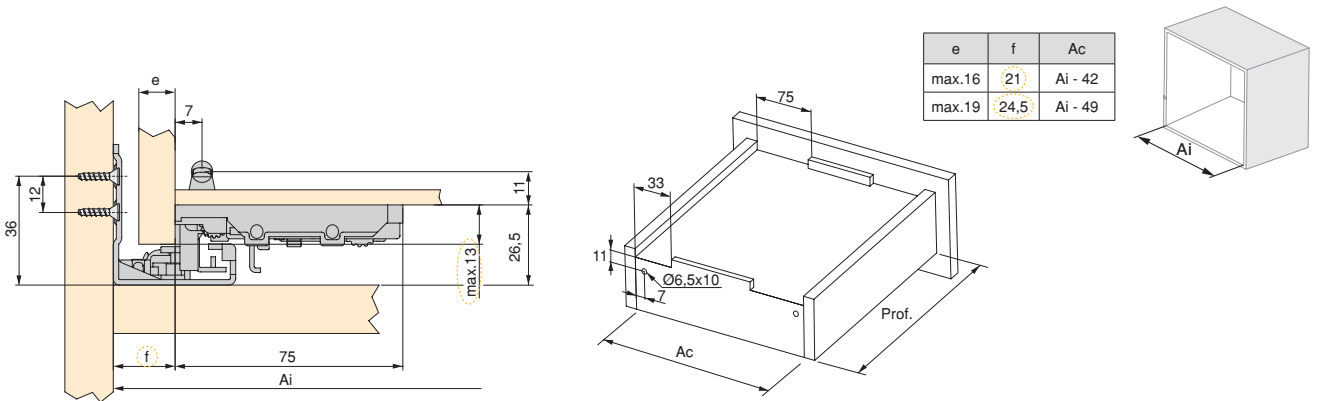

Silver full extension runners with clip and soft close (Board thickness max. 19 mm)

Prowadnice w kolorze srebrnym do szuflad z pełnym wysuwem z miękkim domykaniem i zaczepem (Grubość płyty max. 19 mm)

Depth/Głębokość	Finishing/Wykończenie	Packaging/Opakowanie	Cod.
290	Zinc plated/Cynkowane	10 Pair/ Zestaw	3129105
340	Zinc plated/Cynkowane	10 Pair/ Zestaw	3129205
390	Zinc plated/Cynkowane	10 Pair/ Zestaw	3129305
440	Zinc plated/Cynkowane	10 Pair/ Zestaw	3129405
490	Zinc plated/Cynkowane	10 Pair/ Zestaw	3129505
540	Zinc plated/Cynkowane	10 Pair/ Zestaw	3129605

Steel/Stal

Prof.	X	Y	Z	L
290	128	-	-	300
340	128	224	-	350
390	128	224	-	400
440	128	224	-	450
490	128	224	288	500
540	128	224	288	550