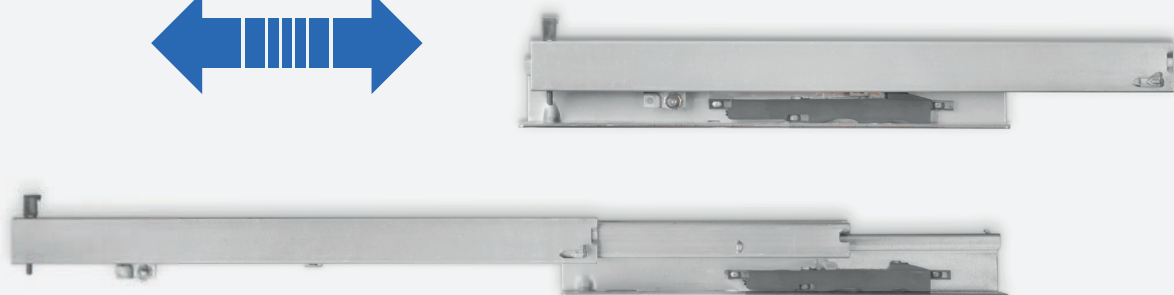

**Slides  
Prowadnice**

Silver concealed drawer runners with partial extraction and soft close  
 Urytych prowadnic kulkowych Silver do szuflad, częściowy wysuw, cichy domyk

Hand/Uchwyty	Depth/Głębokość	Finishing/Wykończenie	Packaging/Opakowanie	Cod.
Left/Right/Lewy/Prawy	240	Zinc plated/Cynkowane	10 Pair/ Zestaw	3019005
Left/Right/Lewy/Prawy	290	Zinc plated/Cynkowane	10 Pair/ Zestaw	3019105
Left/Right/Lewy/Prawy	340	Zinc plated/Cynkowane	10 Pair/ Zestaw	3019205
Left/Right/Lewy/Prawy	390	Zinc plated/Cynkowane	10 Pair/ Zestaw	3019305
Left/Right/Lewy/Prawy	440	Zinc plated/Cynkowane	10 Pair/ Zestaw	3019405
Left/Right/Lewy/Prawy	490	Zinc plated/Cynkowane	10 Pair/ Zestaw	3019505
Left/Lewy	640	Zinc plated/Cynkowane	20 Unit/St	3147505
Right/Prawy	640	Zinc plated/Cynkowane	20 Unit/St	3148105
Left/Lewy	690	Zinc plated/Cynkowane	20 Unit/St	3148205
Right/Prawy	690	Zinc plated/Cynkowane	20 Unit/St	3148305