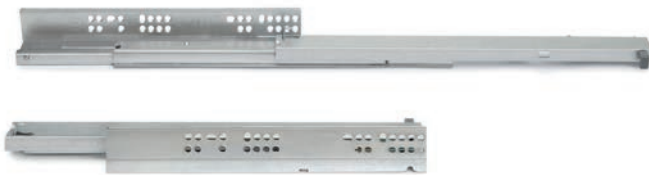

240
590

Silver concealed drawer runners with total extracion and soft closing (240 - 590)

Ukrytych prowadnic kulkowych Silver do szuflad, całkowity wysuw, cichy domyk (240 - 590)

Depth/Głębokość	Finishing/Wykończenie		Packaging/Opakowanie	Cod.
240	Zinc plated/Cynkowane		10 Pair/ Zestaw	3124005
290	Zinc plated/Cynkowane		10 Pair/ Zestaw	3124105
340	Zinc plated/Cynkowane		10 Pair/ Zestaw	3124205
390	Zinc plated/Cynkowane		10 Pair/ Zestaw	3124305
440	Zinc plated/Cynkowane		10 Pair/ Zestaw	3124405
490	Zinc plated/Cynkowane		10 Pair/ Zestaw	3124505
540	Zinc plated/Cynkowane		10 Pair/ Zestaw	3124605
590	Zinc plated/Cynkowane		8 Pair/ Zestaw	3124705

Steel/Stal

e	f	Ac
max.16	21	Ai - 42