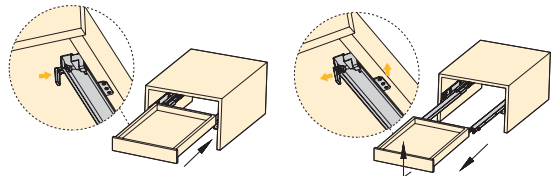

240
590

Silver concealed drawer runners with total extracion and soft closing (240 - 590)

Ukrytych prowadnic kulkowych Silver do szuflad, całkowity wysuw, cichy domyk (240 - 590)

Depth/Głębokość	Finishing/Wykończenie		Packaging/Opakowanie	Cod.
240	Zinc plated/Cynkowane		10 Pair/ Zestaw	3124005
290	Zinc plated/Cynkowane		10 Pair/ Zestaw	3124105
340	Zinc plated/Cynkowane		10 Pair/ Zestaw	3124205
390	Zinc plated/Cynkowane		10 Pair/ Zestaw	3124305
440	Zinc plated/Cynkowane		10 Pair/ Zestaw	3124405
490	Zinc plated/Cynkowane		10 Pair/ Zestaw	3124505
540	Zinc plated/Cynkowane		10 Pair/ Zestaw	3124605
590	Zinc plated/Cynkowane		8 Pair/ Zestaw	3124705

Steel/Stal

e	f	Ac
max.16	21	Ai - 42