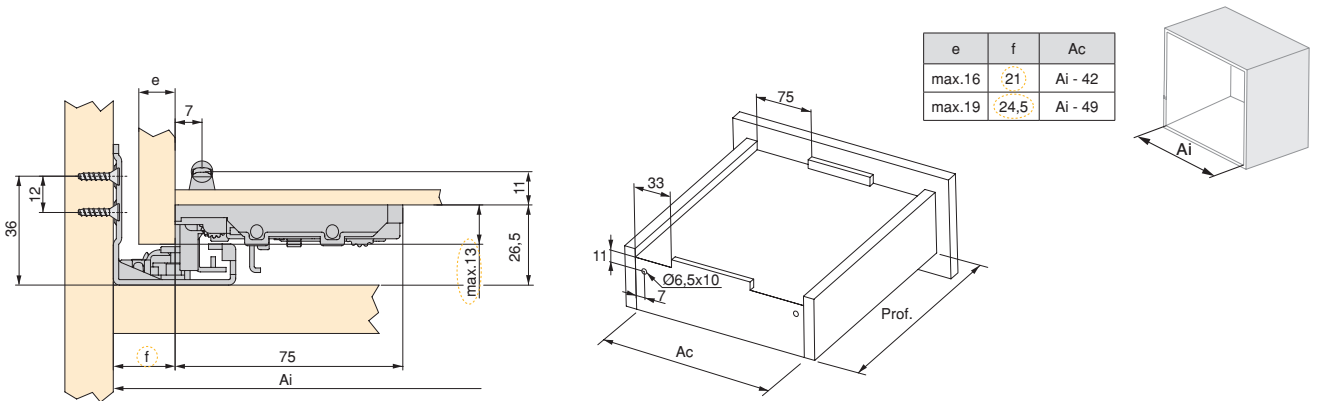

Guide Silver ad estrazione totale con chiusura soft e aggancio (Spalle max. 19 mm)

Unterbodenführungen Silver für Schubläden Vollauszug sanftes Schließen und Kupplung (Spanplatte max. 19 mm)

Profondità/Tiefe	Finitura/Fertigstellung	Imballaggio/Verpackung	Cod.
290	Zincato bianco/Verzinkt	10 SET/Satz	3129105
340	Zincato bianco/Verzinkt	10 SET/Satz	3129205
390	Zincato bianco/Verzinkt	10 SET/Satz	3129305
440	Zincato bianco/Verzinkt	10 SET/Satz	3129405
490	Zincato bianco/Verzinkt	10 SET/Satz	3129505
540	Zincato bianco/Verzinkt	10 SET/Satz	3129605

Acciaio/Stahl

Prof.	X	Y	Z	L
290	128	-	-	300
340	128	224	-	350
390	128	224	-	400
440	128	224	-	450
490	128	224	288	500
540	128	224	288	550