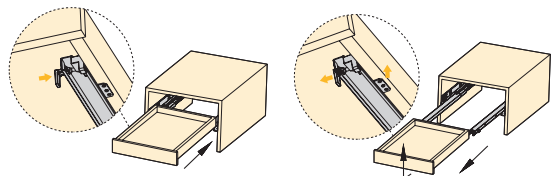

240
590

Guide a scomparsa Silver per cassetti ad estrazione totale con chiusura soft (240 - 590)
Unterbodenführungen Silver für Schubladen Vollauszug sanftes Schließen (240 - 590)

Profondità/Tiefe	Finitura/Fertigstellung	Imballaggio/Verpackung	Cod.
240	Zincato bianco/Verzinkt	10 SET/Satz	3124005
290	Zincato bianco/Verzinkt	10 SET/Satz	3124105
340	Zincato bianco/Verzinkt	10 SET/Satz	3124205
390	Zincato bianco/Verzinkt	10 SET/Satz	3124305
440	Zincato bianco/Verzinkt	10 SET/Satz	3124405
490	Zincato bianco/Verzinkt	10 SET/Satz	3124505
540	Zincato bianco/Verzinkt	10 SET/Satz	3124605
590	Zincato bianco/Verzinkt	8 SET/Satz	3124705

Acciaio/Stahl

e	f	Ac
max.16	21	Ai - 42