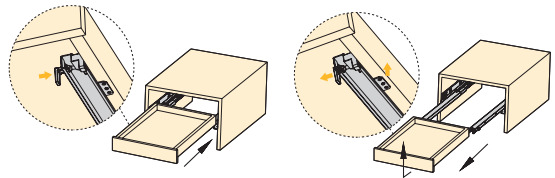

Guide a scomparsa Silver per cassetti ad estrazione parziale con sistema push
Unterbodenführungen Silver für Schubladen Teilauszug mit Push-to-Open

Profondità/Tiefe	Finitura/Fertigstellung	Imballaggio/Verpackung	Cod.
240	Zincato bianco/Verzinkt	10 SET/Satz	3123005
290	Zincato bianco/Verzinkt	10 SET/Satz	3123105
340	Zincato bianco/Verzinkt	10 SET/Satz	3123205
390	Zincato bianco/Verzinkt	10 SET/Satz	3123305
440	Zincato bianco/Verzinkt	10 SET/Satz	3123405
490	Zincato bianco/Verzinkt	10 SET/Satz	3123505

Acciaio/Stahl

e	f	Ac
max.16	21	Ai - 42