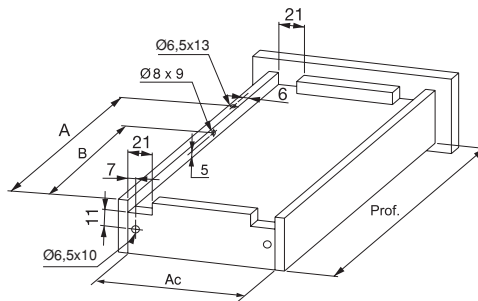

Prof.	X	Y	Z	V	W	A	B	L	AV
240	128	-	-	-	-	220	188	250	86
290	128	-	-	-	-	245	213	300	86
340	128	192	-	-	-	270	238	350	86
390	128	224	-	-	-	305	273	400	107
440	128	224	-	-	-	330	298	450	107
490	128	224	288	-	-	355	323	500	107
640	128	224	320	352	-	486	454	650	185
690	128	224	320	352	416	536	504	700	185