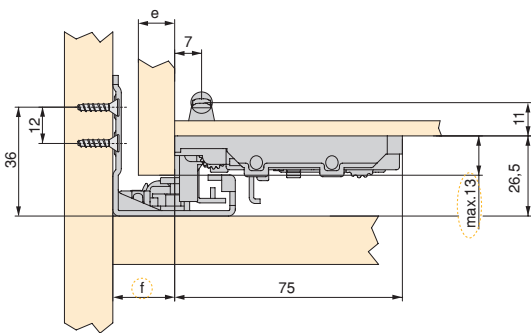

Guide Silver ad estrazione totale con chiusura soft e aggancio (350- 550)

Unterbodenführungen Silver für Schubladen Vollauszug sanftes Schließen und Kupplung (350- 550)

Profondità/Tiefe	Finitura/Fertigstellung	Imballaggio/Verpackung	Cod.
300	Zincato bianco/Verzinkt	10 SET/Satz	3136105
350	Zincato bianco/Verzinkt	10 SET/Satz	3136205
400	Zincato bianco/Verzinkt	10 SET/Satz	3136305
450	Zincato bianco/Verzinkt	10 SET/Satz	3136405
500	Zincato bianco/Verzinkt	10 SET/Satz	3136505
550	Zincato bianco/Verzinkt	10 SET/Satz	3136605

Acciaio/Stahl

300
550

e	f	Ac
max.16	21	Ai - 42