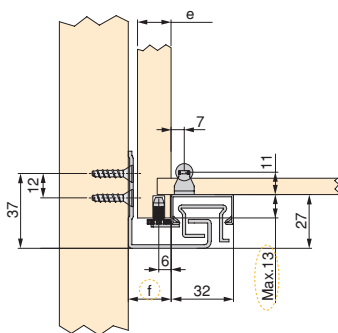

240
590

Guide a scomparsa Silver per cassetti ad estrazione totale con chiusura soft (240 - 590)
Unterbodenführungen Silver für Schubladen Vollauszug sanftes Schließen (240 - 590)

Profondità/Tiefe	Finitura/Fertigstellung	Imballaggio/Verpackung	Cod.
240	Zincato bianco/Verzinkt	10 SET/Satz	3124005
290	Zincato bianco/Verzinkt	10 SET/Satz	3124105
340	Zincato bianco/Verzinkt	10 SET/Satz	3124205
390	Zincato bianco/Verzinkt	10 SET/Satz	3124305
440	Zincato bianco/Verzinkt	10 SET/Satz	3124405
490	Zincato bianco/Verzinkt	10 SET/Satz	3124505
540	Zincato bianco/Verzinkt	10 SET/Satz	3124605
590	Zincato bianco/Verzinkt	8 SET/Satz	3124705

Acciaio/Stahl

e	f	Ac
max.16	21	Ai - 42