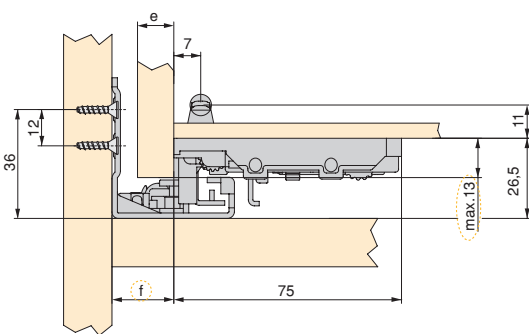

Guide
Führungssysteme

Guide Silver ad estrazione totale con chiusura soft e aggancio (290 - 590)

Unterbodenführungen Silver für Schubladen Vollauszug sanftes Schließen und Kupplung (290 - 590)

Profondità/Tiefe	Finitura/Fertigstellung	Imballaggio/Verpackung	Cod.
290	Zincato bianco/Verzinkt	10 SET/Satz	3127105
340	Zincato bianco/Verzinkt	10 SET/Satz	3127205
390	Zincato bianco/Verzinkt	10 SET/Satz	3127305
440	Zincato bianco/Verzinkt	10 SET/Satz	3127405
490	Zincato bianco/Verzinkt	10 SET/Satz	3127505
540	Zincato bianco/Verzinkt	10 SET/Satz	3127605
590	Zincato bianco/Verzinkt	8 SET/Satz	3127705

Acciaio/Stahl

**290
590**

e	f	Ac
max.16	21	Ai - 42

Prof.	X	Y	Z	L
290	128	-	-	300
340	128	224	-	350
390	128	224	-	400
440	128	224	-	450
490	128	224	288	500
540	128	224	288	550
590	128	224	352	600

Guide Silver ad estrazione totale con chiusura soft e aggancio (350- 550)