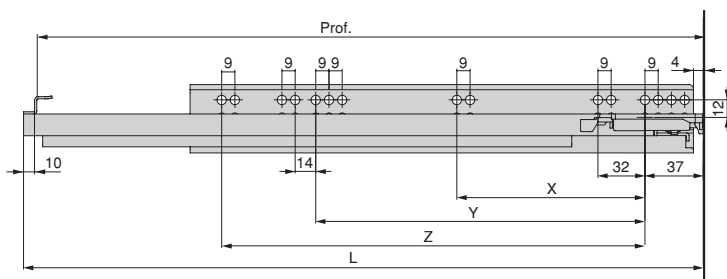

Guide
Führungssysteme

Guide Silver ad estrazione totale con chiusura soft e aggancio (290 - 590)

Unterbodenführungen Silver für Schubladen Vollauszug sanftes Schließen und Kupplung (290 - 590)

Profondità/Tiefe	Finitura/Fertigstellung	Imballaggio/Verpackung	Cod.
290	Zincato bianco/Verzinkt	10 SET/Satz	3127105
340	Zincato bianco/Verzinkt	10 SET/Satz	3127205
390	Zincato bianco/Verzinkt	10 SET/Satz	3127305
440	Zincato bianco/Verzinkt	10 SET/Satz	3127405
490	Zincato bianco/Verzinkt	10 SET/Satz	3127505
540	Zincato bianco/Verzinkt	10 SET/Satz	3127605
590	Zincato bianco/Verzinkt	8 SET/Satz	3127705

Acciaio/Stahl

**290
590**

e	f	Ac
max.16	21	Ai - 42

Prof.	X	Y	Z	L
290	128	-	-	300
340	128	224	-	350
390	128	224	-	400
440	128	224	-	450
490	128	224	288	500
540	128	224	288	550
590	128	224	352	600

Guide Silver ad estrazione totale con chiusura soft e aggancio (350- 550)