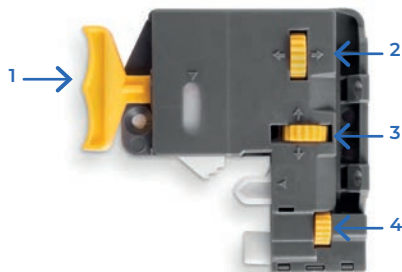

emuca 
where creation begins

Silver

GUIDE A SCOMPARSA

UNTERBODENFÜHRUNGEN

Guide Führungssysteme

SILVER

Guide argentate con gancio sincronizzato ad estrazione totale per cassetti.
Sono dotate di un gancio per facilitare il montaggio/smontaggio rapido del cassetto sulle guide.
Regolabili in tre direzioni, verticale +3 mm, orizzontale $\pm 1,5$ mm e profondità +3 mm

30kg

slow

total

SILVER

Silberne Schienen mit synchronisiertem Vollauszug für Schubladen. Sie verfügen über einen Haken, der die schnelle Montage/Demontage der Schublade auf den Schienen erleichtert. Verstellbar in drei Richtungen, vertikal +3 mm, horizontal $\pm 1,5$ mm und in der Tiefe +3 mm.

Facile da montare, semplicemente agganciandolo.
Regolazione 3D.

Leichte Montage durch einfaches Aufklipsen.
3D-Einstellung.

Regolamenti
Verordnungen

1
Smontaggio del cassetto.
Demontage der Schublade.

2
Profondità / Tiefe +3