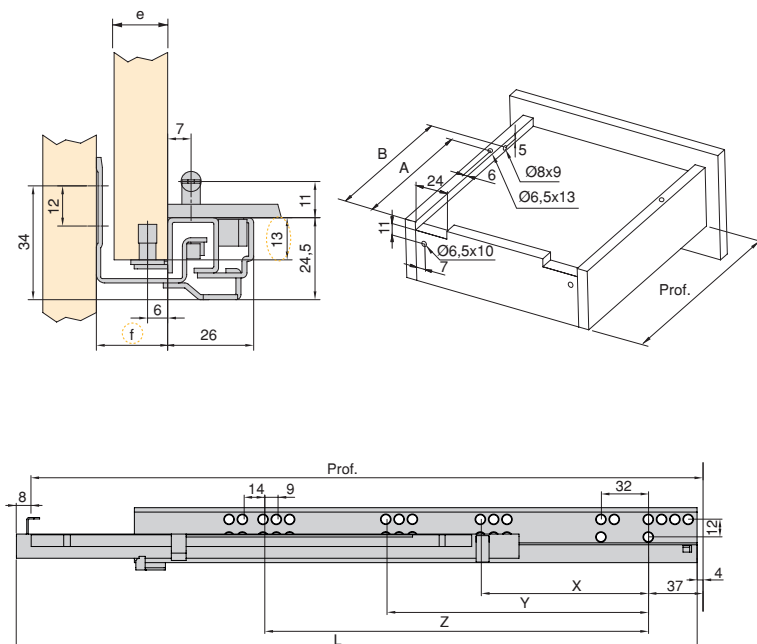

Acciaio/Stahl

Destra/Rechts

Sinistra/Links

e	f	Ac
max.16	21	Ai - 42

Prof.	X	Y	Z	A	B	L	AV
300	128	-	-	230	251	310	73
350	128	192	-	275	255	360	73
400	128	-	224	300	280	410	93
450	128	-	224	335	315	460	93
500	128	-	224	360	340	510	115