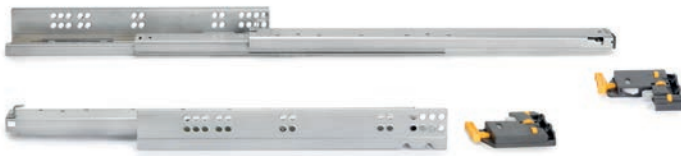

Guide
Führungssysteme

Guide Silver ad estrazione totale con chiusura soft e aggancio (290 - 590)

Unterbodenführungen Silver für Schubladen Vollauszug sanftes Schließen und Kupplung (290 - 590)

Profondità/Tiefe	Finitura/Fertigstellung	Imballaggio/Verpackung	Cod.
290	Zincato bianco/Verzinkt	10 SET/Satz	3127105
340	Zincato bianco/Verzinkt	10 SET/Satz	3127205
390	Zincato bianco/Verzinkt	10 SET/Satz	3127305
440	Zincato bianco/Verzinkt	10 SET/Satz	3127405
490	Zincato bianco/Verzinkt	10 SET/Satz	3127505
540	Zincato bianco/Verzinkt	10 SET/Satz	3127605
590	Zincato bianco/Verzinkt	8 SET/Satz	3127705

Acciaio/Stahl

**290
590**

e	f	Ac
max.16	21	Ai - 42

Prof.	X	Y	Z	L
290	128	-	-	300
340	128	224	-	350
390	128	224	-	400
440	128	224	-	450
490	128	224	288	500
540	128	224	288	550
590	128	224	352	600

Guide Silver ad estrazione totale con chiusura soft e aggancio (350- 550)