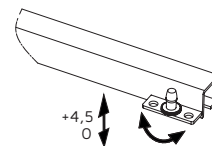

e	f	Ac
max.16	21	Ai - 42