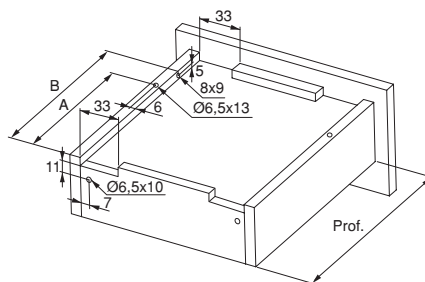

240
590

Guide a scomparsa Silver per cassetti ad estrazione totale con chiusura soft (240 - 590)
Unterbodenführungen Silver für Schubladen Vollauszug sanftes Schließen (240 - 590)

Profondità/Tiefe	Finitura/Fertigstellung	Imballaggio/Verpackung	Cod.
240	Zincato bianco/Verzinkt	10 SET/Satz	3124005
290	Zincato bianco/Verzinkt	10 SET/Satz	3124105
340	Zincato bianco/Verzinkt	10 SET/Satz	3124205
390	Zincato bianco/Verzinkt	10 SET/Satz	3124305
440	Zincato bianco/Verzinkt	10 SET/Satz	3124405
490	Zincato bianco/Verzinkt	10 SET/Satz	3124505
540	Zincato bianco/Verzinkt	10 SET/Satz	3124605
590	Zincato bianco/Verzinkt	8 SET/Satz	3124705

Acciaio/Stahl

e	f	Ac
max.16	21	Ai - 42