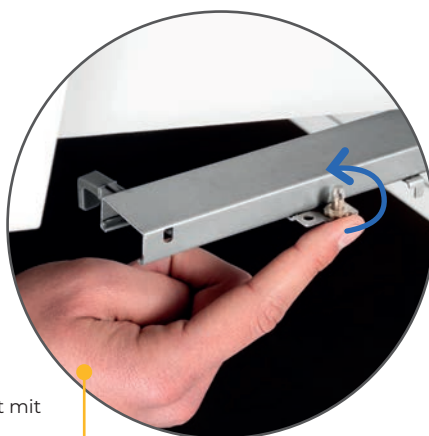

Diversi formati per set o per mano, per diversi tipi di diapositive nascoste.

Verschiedene Formate pro Satz oder pro Hand, für verschiedene Arten von verborgenen Dias.

total

240-590

Argento ad estrazione totale da 240 a 590 mm di profondità.

Silberner Vollauszug von 240 bis 590 mm Tiefe.

Guida con perno con regolazione a +5

Führung mit Drehpunkt mit +5 Einstellung