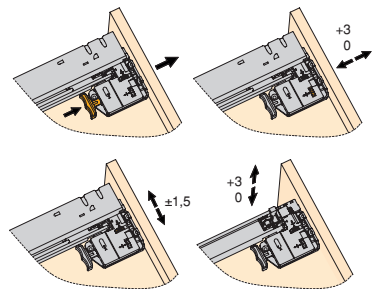

Guide Silver ad estrazione totale con chiusura soft e aggancio (350- 550)

Unterbodenführungen Silver für Schubladen Vollauszug sanftes Schließen und Kupplung (350- 550)

Profondità/Tiefe	Finitura/Fertigstellung	Imballaggio/Verpackung	Cod.
300	Zincato bianco/Verzinkt	10 SET/Satz	3136105
350	Zincato bianco/Verzinkt	10 SET/Satz	3136205
400	Zincato bianco/Verzinkt	10 SET/Satz	3136305
450	Zincato bianco/Verzinkt	10 SET/Satz	3136405
500	Zincato bianco/Verzinkt	10 SET/Satz	3136505
550	Zincato bianco/Verzinkt	10 SET/Satz	3136605

Acciaio/Stahl

300
550

e	f	Ac
max.16	21	Ai - 42