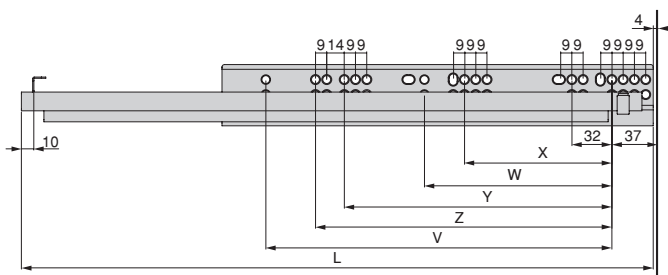

Prof.	X	Y	Z	V	A	B	L
240	128	192	-	-	205	225	250
290	128	192	-	-	245	275	300
340	128	192	-	-	270	320	350
390	128	192	-	-	305	376	400
440	128	224	-	-	330	421	450
490	128	224	247	-	355	466	500
540	128	224	247	302	390	511	550
590	128	224	247	302	415	561	600