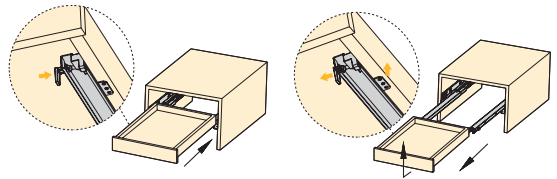

Guide a scomparsa Silver per cassetti ad estrazione parziale con chiusura soft
Unterbodenführungen Silver für Schubladen, Teilauszug mit sanftes Schließen

Lato/Hand	Profondità/Tiefe	Finitura/Fertigstellung	Imballaggio/Verpackung	Cod.
Sinistra/Destra/Links/Rechts	240	Zincato bianco/Verzinkt	10 SET/Satz	3019005
Sinistra/Destra/Links/Rechts	290	Zincato bianco/Verzinkt	10 SET/Satz	3019105
Sinistra/Destra/Links/Rechts	340	Zincato bianco/Verzinkt	10 SET/Satz	3019205
Sinistra/Destra/Links/Rechts	390	Zincato bianco/Verzinkt	10 SET/Satz	3019305
Sinistra/Destra/Links/Rechts	440	Zincato bianco/Verzinkt	10 SET/Satz	3019405
Sinistra/Destra/Links/Rechts	490	Zincato bianco/Verzinkt	10 SET/Satz	3019505
Sinistra/Links	640	Zincato bianco/Verzinkt	20 UN/Einh	3147505
Destra/Rechts	640	Zincato bianco/Verzinkt	20 UN/Einh	3148105
Sinistra/Links	690	Zincato bianco/Verzinkt	20 UN/Einh	3148205
Destra/Rechts	690	Zincato bianco/Verzinkt	20 UN/Einh	3148305

Acciaio/Stahl

e	f	Ac
max.16	21	Ai - 42