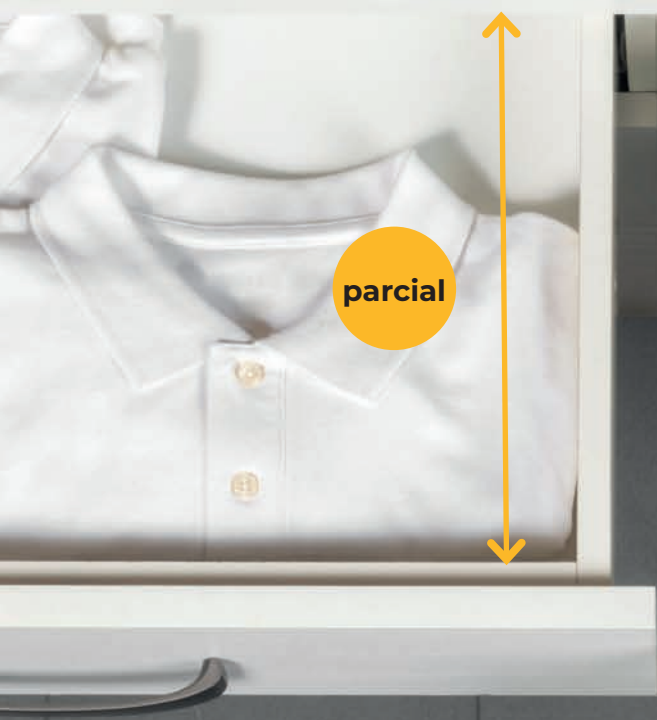

Guide
Führungssysteme

Guide Silver ad estrazione totale con chiusura soft e aggancio (290 - 590)

Unterbodenführungen Silver für Schubladen Vollauszug sanftes Schließen und Kupplung (290 - 590)

Profondità/Tiefe	Finitura/Fertigstellung	Imballaggio/Verpackung	Cod.
290	Zincato bianco/Verzinkt	10 SET/Satz	3127105
340	Zincato bianco/Verzinkt	10 SET/Satz	3127205
390	Zincato bianco/Verzinkt	10 SET/Satz	3127305
440	Zincato bianco/Verzinkt	10 SET/Satz	3127405
490	Zincato bianco/Verzinkt	10 SET/Satz	3127505
540	Zincato bianco/Verzinkt	10 SET/Satz	3127605
590	Zincato bianco/Verzinkt	8 SET/Satz	3127705

Acciaio/Stahl

**290
590**