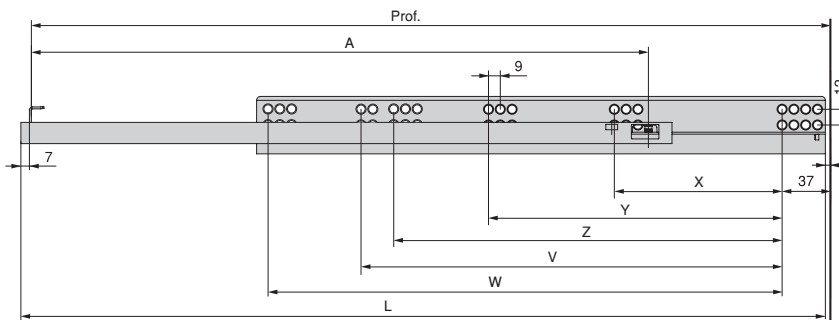

Prof.	X	Y	Z	V	W	A	B	L	AV
240	128	-	-	-	-	220	188	250	86
290	128	-	-	-	-	245	213	300	86
340	128	192	-	-	-	270	238	350	86
390	128	224	-	-	-	305	273	400	107
440	128	224	-	-	-	330	298	450	107
490	128	224	288	-	-	355	323	500	107
640	128	224	320	352	-	486	454	650	185
690	128	224	320	352	416	536	504	700	185