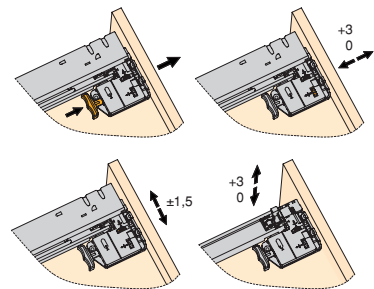

SILVER / BRAVE

● **parziale / parcial**

CIERRE / APERTURA	soft	soft	push	soft
CIERRE / APERTURA				
MONTAJE	PIVOT	PIVOT	PIVOT	PIVOT
MONTAGEM				
REGULACIÓN	VERTICAL	VERTICAL	VERTICAL	VERTICAL
REGULAÇÃO				
CARGA KG.	25	25	25	20
CARGA KG.				
PROFUNDIDAD	240 ~ 690	340 ~ 440	240 ~ 490	300 ~ 500
PROFUNDIDADE				
MÁX. ESPESOR	MAX. 16mm	MAX. 16mm	MAX. 16mm	MAX. 16mm
MAX. ESPESSURA				
FORMATO	10-20SET/Satz	20UN/Einh	10SET/Satz	40UN/Einh
FORMATO				
EMBALAJE	KIT/INDUSTRY	INDUSTRY	KIT	INDUSTRY
EMBALAGEM				

Guide
Führungssysteme

Guide Silver ad estrazione totale con chiusura soft e aggancio (290 - 590)

Unterbodenführungen Silver für Schubladen Vollauszug sanftes Schließen und Kupplung (290 - 590)

Profondità/Tiefe	Finitura/Fertigstellung	Imballaggio/Verpackung	Cod.
290	Zincato bianco/Verzinkt	10 SET/Satz	3127105
340	Zincato bianco/Verzinkt	10 SET/Satz	3127205
390	Zincato bianco/Verzinkt	10 SET/Satz	3127305
440	Zincato bianco/Verzinkt	10 SET/Satz	3127405
490	Zincato bianco/Verzinkt	10 SET/Satz	3127505
540	Zincato bianco/Verzinkt	10 SET/Satz	3127605
590	Zincato bianco/Verzinkt	8 SET/Satz	3127705

Acciaio/Stahl

**290
590**

e	f	Ac
max.16	21	Ai - 42

Prof.	X	Y	Z	L
290	128	-	-	300
340	128	224	-	350
390	128	224	-	400
440	128	224	-	450
490	128	224	288	500
540	128	224	288	550
590	128	224	352	600

Guide Silver ad estrazione totale con chiusura soft e aggancio (350- 550)