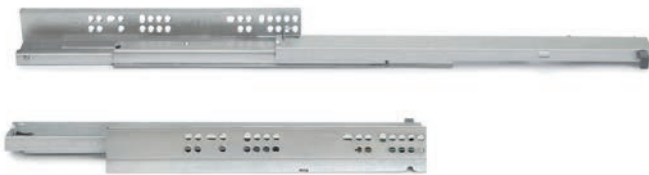

240
590

Guide a scomparsa Silver per cassetti ad estrazione totale con chiusura soft (240 - 590)
Unterbodenführungen Silver für Schubladen Vollauszug sanftes Schließen (240 - 590)

Profondità/Tiefe	Finitura/Fertigstellung	Imballaggio/Verpackung	Cod.
240	Zincato bianco/Verzinkt	10 SET/Satz	3124005
290	Zincato bianco/Verzinkt	10 SET/Satz	3124105
340	Zincato bianco/Verzinkt	10 SET/Satz	3124205
390	Zincato bianco/Verzinkt	10 SET/Satz	3124305
440	Zincato bianco/Verzinkt	10 SET/Satz	3124405
490	Zincato bianco/Verzinkt	10 SET/Satz	3124505
540	Zincato bianco/Verzinkt	10 SET/Satz	3124605
590	Zincato bianco/Verzinkt	8 SET/Satz	3124705

Acciaio/Stahl

e	f	Ac
max.16	21	Ai - 42