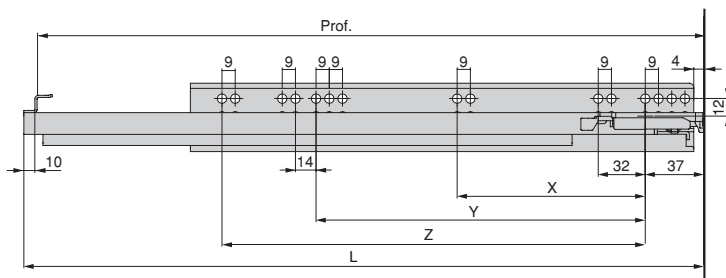

Guide Silver ad estrazione totale con chiusura soft e aggancio (Spalle max. 19 mm)

Unterbodenführungen Silver für Schubläden Vollauszug sanftes Schließen und Kupplung (Spanplatte max. 19 mm)

Profondità/Tiefe	Finitura/Fertigstellung	Imballaggio/Verpackung	Cod.
290	Zincato bianco/Verzinkt	10 SET/Satz	3129105
340	Zincato bianco/Verzinkt	10 SET/Satz	3129205
390	Zincato bianco/Verzinkt	10 SET/Satz	3129305
440	Zincato bianco/Verzinkt	10 SET/Satz	3129405
490	Zincato bianco/Verzinkt	10 SET/Satz	3129505
540	Zincato bianco/Verzinkt	10 SET/Satz	3129605

Acciaio/Stahl

Prof.	X	Y	Z	L
290	128	-	-	300
340	128	224	-	350
390	128	224	-	400
440	128	224	-	450
490	128	224	288	500
540	128	224	288	550