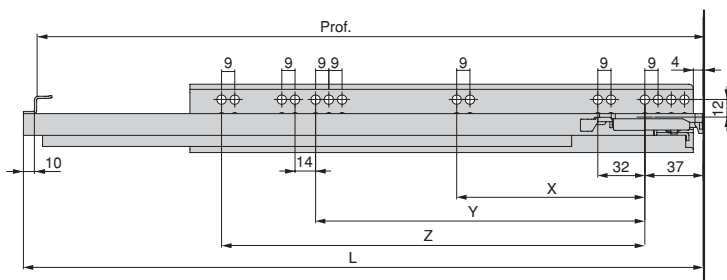

Acciaio/Stahl

300
550

e	f	Ac
max.16	21	Ai - 42

Prof.	X	Y	Z	L
300	128	-	-	310
350	128	224	-	360
400	128	224	-	410
450	128	224	-	460
500	128	224	288	510
550	128	224	288	560

Guide Silver ad estrazione totale con chiusura soft e aggancio (Spalle max. 19 mm)