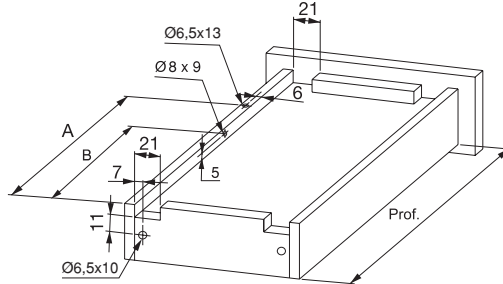

Guide a scomparsa Silver per cassetti ad estrazione parziale con sistema push
Unterbodenführungen Silver für Schubladen Teilauszug mit Push-to-Open

Profondità/Tiefe	Finitura/Fertigstellung	Imballaggio/Verpackung	Cod.
240	Zincato bianco/Verzinkt	10 SET/Satz	3123005
290	Zincato bianco/Verzinkt	10 SET/Satz	3123105
340	Zincato bianco/Verzinkt	10 SET/Satz	3123205
390	Zincato bianco/Verzinkt	10 SET/Satz	3123305
440	Zincato bianco/Verzinkt	10 SET/Satz	3123405
490	Zincato bianco/Verzinkt	10 SET/Satz	3123505

Acciaio/Stahl

e	f	Ac
max.16	21	Ai - 42