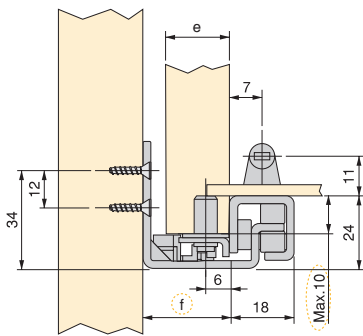

Guide a scomparsa Silver per cassetti ad estrazione parziale con sistema push
Unterbodenführungen Silver für Schubladen Teilauszug mit Push-to-Open

Profondità/Tiefe	Finitura/Fertigstellung	Imballaggio/Verpackung	Cod.
240	Zincato bianco/Verzinkt	10 SET/Satz	3123005
290	Zincato bianco/Verzinkt	10 SET/Satz	3123105
340	Zincato bianco/Verzinkt	10 SET/Satz	3123205
390	Zincato bianco/Verzinkt	10 SET/Satz	3123305
440	Zincato bianco/Verzinkt	10 SET/Satz	3123405
490	Zincato bianco/Verzinkt	10 SET/Satz	3123505

Acciaio/Stahl

e	f	Ac
max.16	21	Ai - 42