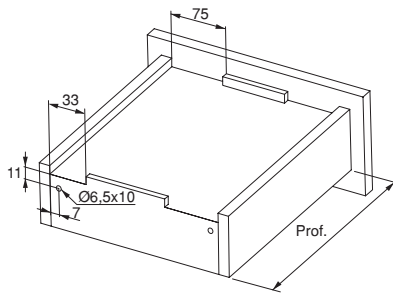

Guide Silver ad estrazione totale con chiusura soft e aggancio (350- 550)

Unterbodenführungen Silver für Schubladen Vollauszug sanftes Schließen und Kupplung (350- 550)

Profondità/Tiefe	Finitura/Fertigstellung	Imballaggio/Verpackung	Cod.
300	Zincato bianco/Verzinkt	10 SET/Satz	3136105
350	Zincato bianco/Verzinkt	10 SET/Satz	3136205
400	Zincato bianco/Verzinkt	10 SET/Satz	3136305
450	Zincato bianco/Verzinkt	10 SET/Satz	3136405
500	Zincato bianco/Verzinkt	10 SET/Satz	3136505
550	Zincato bianco/Verzinkt	10 SET/Satz	3136605

Acciaio/Stahl

300
550

e	f	Ac
max.16	21	Ai - 42