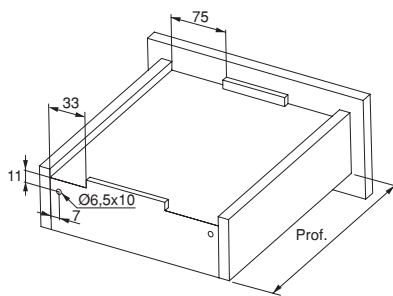

Acciaio/Stahl

**290
590**

e	f	Ac
max.16	21	Ai - 42

Prof.	X	Y	Z	L
290	128	-	-	300
340	128	224	-	350
390	128	224	-	400
440	128	224	-	450
490	128	224	288	500
540	128	224	288	550
590	128	224	352	600

Guide Silver ad estrazione totale con chiusura soft e aggancio (350- 550)