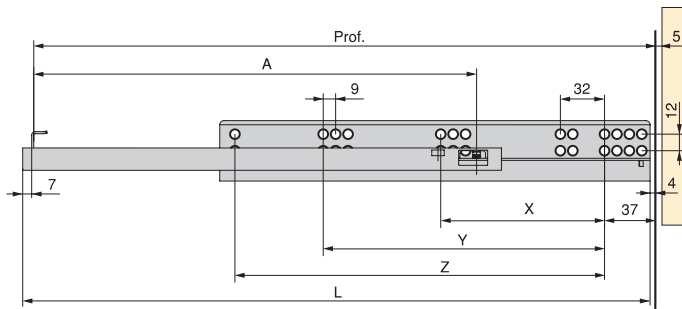

Prof.	X	Y	Z	A	B	L	AV
240	128	-	-	220	188	250	86
290	128	-	-	245	213	300	86
340	128	192	-	270	238	350	86
390	128	224	-	305	273	400	107
440	128	224	-	330	298	450	107
490	128	224	288	355	323	500	107