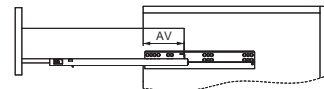

Prof.	X	Y	Z	V	W	A	B	L	AV
240	128	-	-	-	-	220	188	250	86
290	128	-	-	-	-	245	213	300	86
340	128	192	-	-	-	270	238	350	86
390	128	224	-	-	-	305	273	400	107
440	128	224	-	-	-	330	298	450	107
490	128	224	288	-	-	355	323	500	107
640	128	224	320	352	-	486	454	650	185
690	128	224	320	352	416	536	504	700	185