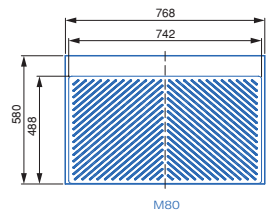

PROTECTORES FONDO MÓDULO / PROTETORES DE FONDO LAVA-LOIÇA PARA MÓDULO

Protector recortable para fondo de módulo bajo la cocina Sink
Protetores de fundos lava-loiça do móvel de cozinha Sink

M	A	Ancho/Largura	B	Acabado/Acabamento	Embalaje/Embalagem	Cod.
450	418	418	387	Gris antracita/Gris antracite	20 UN/UN	8478023
500	468	468	442	Gris antracita/Gris antracite	20 UN/UN	8478123
600	568	568	542	Gris antracita/Gris antracite	20 UN/UN	8478223
800	768	768	742	Gris antracita/Gris antracite	20 UN/UN	8478323
900	868	868	842	Gris antracita/Gris antracite	20 UN/UN	8478423
1.000	968	968	942	Gris antracita/Gris antracite	20 UN/UN	8478523
1.200	1.168	1.168	1.142	Gris antracita/Gris antracite	20 UN/UN	8478623

Plástico/Plástico