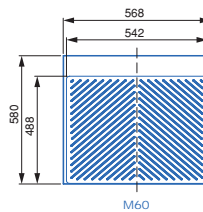

PROTECTORES FONDO MÓDULO / PROTETORES DE FONDO LAVA-LOIÇA PARA MÓDULO

Protector recortable para fondo de módulo bajo la cocina Sink
Protetores de fundos lava-loiça do móvel de cozinha Sink

M	A	Ancho/Largura	B	Acabado/Acabamento	Embalaje/Embalagem	Cod.
450	418	418	387	Gris antracita/Gris antracite	20 UN/UN	8478023
500	468	468	442	Gris antracita/Gris antracite	20 UN/UN	8478123
600	568	568	542	Gris antracita/Gris antracite	20 UN/UN	8478223
800	768	768	742	Gris antracita/Gris antracite	20 UN/UN	8478323
900	868	868	842	Gris antracita/Gris antracite	20 UN/UN	8478423
1.000	968	968	942	Gris antracita/Gris antracite	20 UN/UN	8478523
1.200	1.168	1.168	1.142	Gris antracita/Gris antracite	20 UN/UN	8478623

Plástico/Plástico