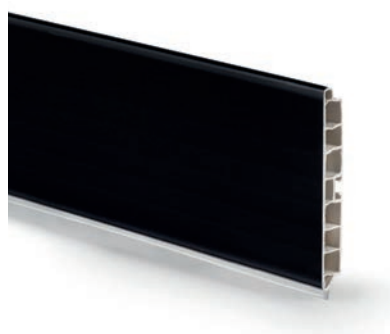

Zócalos Plasline para cocina
Rodapé Plasline para cozinha

Altura/Altura	Longitud/Comprimento	Acabado/Acabamento		Embalaje/Embalagem	Cod.
100	3,9 m	Pintado blanco/Pintado branco		10 UN/UN	8060112
150	2,35 m	Pintado blanco/Pintado branco		15 UN/UN	8060512
150	3,9 m	Pintado blanco/Pintado branco		10 UN/UN	8060312
100	3,9 m	Blanco/Branco		10 UN/UN	8060115
120	3,9 m	Blanco/Branco		10 UN/UN	8060215
150	3,9 m	Blanco/Branco		10 UN/UN	8060315
100	3,9 m	Negro/Preto		10 UN/UN	8060117
120	3,9 m	Negro/Preto		10 UN/UN	8060217
150	3,9 m	Negro/Preto		10 UN/UN	8060317
100	3,9 m	Gris antracita/Gris antracite		10 UN/UN	8060123
150	3,9 m	Gris antracita/Gris antracite		10 UN/UN	8060323
100	2,35 m	Anodizado satinado/Anodizado satinado		15 UN/UN	8060463
100	3,9 m	Anodizado satinado/Anodizado satinado		10 UN/UN	8060163
120	3,9 m	Anodizado satinado/Anodizado satinado		10 UN/UN	8060263
150	2,35 m	Anodizado satinado/Anodizado satinado		15 UN/UN	8060563
150	3,9 m	Anodizado satinado/Anodizado satinado		10 UN/UN	8060363
165	3,9 m	Anodizado satinado/Anodizado satinado		10 UN/UN	8061063
180	3,9 m	Anodizado satinado/Anodizado satinado		10 UN/UN	8913063
100	3,9 m	Oro/Ouro		10 UN/UN	8060179
120	3,9 m	Oro/Ouro		10 UN/UN	8060279
150	3,9 m	Oro/Ouro		10 UN/UN	8060379

Aluminio, Plástico/Alumínio, Plástico