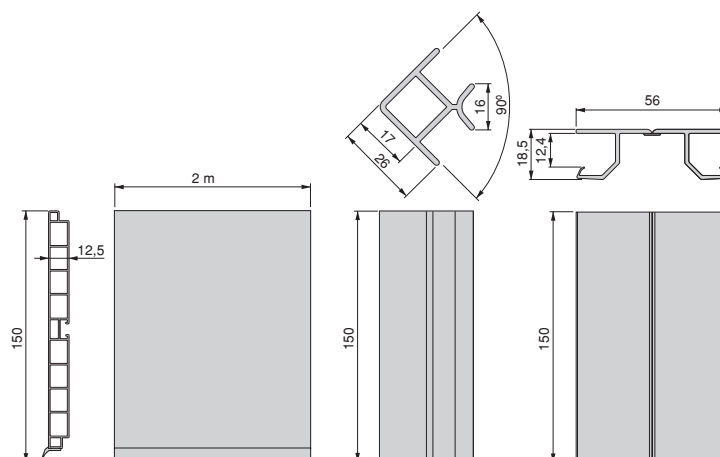

Kit de zócalos para cocina Plasline con accesorios de unión
Kit de rodapés para cozinha Plasline com acessórios de união

Altura/Altura	Longitud/Comprimento	Acabado/Acabamento	Embalaje/Embalagem	Nº piezas/Nº peças	Cod.
100	2,35 m	Negro/Preto	1 LOTE/LOTE	2 unidades/2 unidades	8952417
150	2,35 m	Negro/Preto	1 LOTE/LOTE	2 unidades/2 unidades	8952517
100	2,35 m	Anodizado satinado/Anodizado satinado	1 LOTE/LOTE	2 unidades/2 unidades	8952463
150	2,35 m	Anodizado satinado/Anodizado satinado	1 LOTE/LOTE	2 unidades/2 unidades	8952563

Plástico/Plástico

KITS