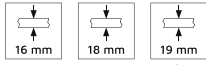

PROTECTORES FONDO MÓDULO / PROTETORES DE FONDO LAVA-LOIÇA PARA MÓDULO

Protector recortable para fondo de módulo bajo la cocina Sink
Protetores de fundos lava-loiça do móvel de cozinha Sink

M	A	Ancho/Largura	B	Acabado/Acabamento	Embalaje/Embalagem	Cod.
450	418	418	387	Gris antracita/Gris antracite	20 UN/UN	8478023
500	468	468	442	Gris antracita/Gris antracite	20 UN/UN	8478123
600	568	568	542	Gris antracita/Gris antracite	20 UN/UN	8478223
800	768	768	742	Gris antracita/Gris antracite	20 UN/UN	8478323
900	868	868	842	Gris antracita/Gris antracite	20 UN/UN	8478423
1.000	968	968	942	Gris antracita/Gris antracite	20 UN/UN	8478523
1.200	1.168	1.168	1.142	Gris antracita/Gris antracite	20 UN/UN	8478623

Plástico/Plástico