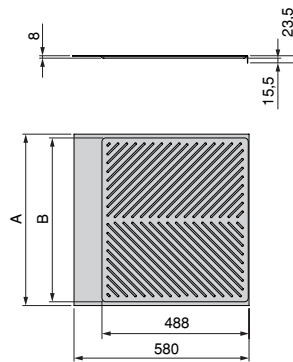

PROTECTORES FONDO MÓDULO / PROTETORES DE FONDO LAVA-LOIÇA PARA MÓDULO

Protector recortable para fondo de módulo bajo la cocina Sink
Protetores de fundos lava-loiça do móvel de cozinha Sink

M	A	Ancho/Largura	B	Acabado/Acabamento	Embalaje/Embalagem	Cod.
450	418	418	387	Gris antracita/Gris antracite	20 UN/UN	8478023
500	468	468	442	Gris antracita/Gris antracite	20 UN/UN	8478123
600	568	568	542	Gris antracita/Gris antracite	20 UN/UN	8478223
800	768	768	742	Gris antracita/Gris antracite	20 UN/UN	8478323
900	868	868	842	Gris antracita/Gris antracite	20 UN/UN	8478423
1.000	968	968	942	Gris antracita/Gris antracite	20 UN/UN	8478523
1.200	1.168	1.168	1.142	Gris antracita/Gris antracite	20 UN/UN	8478623

Plástico/Plástico