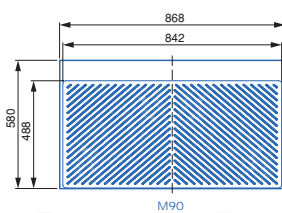

PROTECTORES FONDO MÓDULO / PROTETORES DE FONDO LAVA-LOIÇA PARA MÓDULO

Protector recortable para fondo de módulo bajo la cocina Sink
Protetores de fundos lava-loiça do móvel de cozinha Sink

M	A	Ancho/Largura	B	Acabado/Acabamento	Embalaje/Embalagem	Cod.
450	418	418	387	Gris antracita/Gris antracite	20 UN/UN	8478023
500	468	468	442	Gris antracita/Gris antracite	20 UN/UN	8478123
600	568	568	542	Gris antracita/Gris antracite	20 UN/UN	8478223
800	768	768	742	Gris antracita/Gris antracite	20 UN/UN	8478323
900	868	868	842	Gris antracita/Gris antracite	20 UN/UN	8478423
1.000	968	968	942	Gris antracita/Gris antracite	20 UN/UN	8478523
1.200	1.168	1.168	1.142	Gris antracita/Gris antracite	20 UN/UN	8478623

Plástico/Plástico