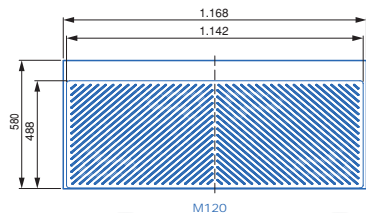

PROTECTORES FONDO MÓDULO / PROTETORES DE FONDO LAVA-LOIÇA PARA MÓDULO

Protector recortable para fondo de módulo bajo la cocina Sink
Protetores de fundos lava-loiça do móvel de cozinha Sink

M	A	Ancho/Largura	B	Acabado/Acabamento	Embalaje/Embalagem	Cod.
450	418	418	387	Gris antracita/Gris antracite	20 UN/UN	8478023
500	468	468	442	Gris antracita/Gris antracite	20 UN/UN	8478123
600	568	568	542	Gris antracita/Gris antracite	20 UN/UN	8478223
800	768	768	742	Gris antracita/Gris antracite	20 UN/UN	8478323
900	868	868	842	Gris antracita/Gris antracite	20 UN/UN	8478423
1.000	968	968	942	Gris antracita/Gris antracite	20 UN/UN	8478523
1.200	1.168	1.168	1.142	Gris antracita/Gris antracite	20 UN/UN	8478623

Plástico/Plástico