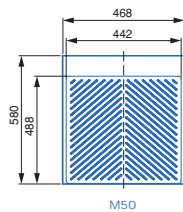

PROTECTORES FONDO MÓDULO / PROTETORES DE FONDO LAVA-LOIÇA PARA MÓDULO

Protector recortable para fondo de módulo bajo la cocina Sink
Protetores de fundos lava-loiça do móvel de cozinha Sink

M	A	Ancho/Largura	B	Acabado/Acabamento	Embalaje/Embalagem	Cod.
450	418	418	387	Gris antracita/Gris antracite	20 UN/UN	8478023
500	468	468	442	Gris antracita/Gris antracite	20 UN/UN	8478123
600	568	568	542	Gris antracita/Gris antracite	20 UN/UN	8478223
800	768	768	742	Gris antracita/Gris antracite	20 UN/UN	8478323
900	868	868	842	Gris antracita/Gris antracite	20 UN/UN	8478423
1.000	968	968	942	Gris antracita/Gris antracite	20 UN/UN	8478523
1.200	1.168	1.168	1.142	Gris antracita/Gris antracite	20 UN/UN	8478623

Plástico/Plástico