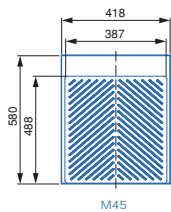

PROTECTORES FONDO MÓDULO / PROTETORES DE FONDO LAVA-LOIÇA PARA MÓDULO

Protector recortable para fondo de módulo bajo la cocina Sink
Protetores de fundos lava-loiça do móvel de cozinha Sink

M	A	Ancho/Largura	B	Acabado/Acabamento	Embalaje/Embalagem	Cod.
450	418	418	387	Gris antracita/Gris antracite	20 UN/UN	8478023
500	468	468	442	Gris antracita/Gris antracite	20 UN/UN	8478123
600	568	568	542	Gris antracita/Gris antracite	20 UN/UN	8478223
800	768	768	742	Gris antracita/Gris antracite	20 UN/UN	8478323
900	868	868	842	Gris antracita/Gris antracite	20 UN/UN	8478423
1.000	968	968	942	Gris antracita/Gris antracite	20 UN/UN	8478523
1.200	1.168	1.168	1.142	Gris antracita/Gris antracite	20 UN/UN	8478623

Plástico/Plástico