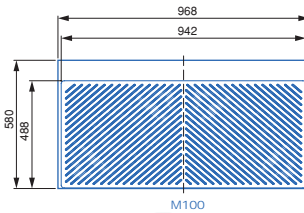

PROTECTORES FONDO MÓDULO / PROTETORES DE FONDO LAVA-LOIÇA PARA MÓDULO

Protector recortable para fondo de módulo bajo la cocina Sink
Protetores de fundos lava-loiça do móvel de cozinha Sink

M	A	Ancho/Largura	B	Acabado/Acabamento	Embalaje/Embalagem	Cod.
450	418	418	387	Gris antracita/Gris antracite	20 UN/UN	8478023
500	468	468	442	Gris antracita/Gris antracite	20 UN/UN	8478123
600	568	568	542	Gris antracita/Gris antracite	20 UN/UN	8478223
800	768	768	742	Gris antracita/Gris antracite	20 UN/UN	8478323
900	868	868	842	Gris antracita/Gris antracite	20 UN/UN	8478423
1.000	968	968	942	Gris antracita/Gris antracite	20 UN/UN	8478523
1.200	1.168	1.168	1.142	Gris antracita/Gris antracite	20 UN/UN	8478623

Plástico/Plástico