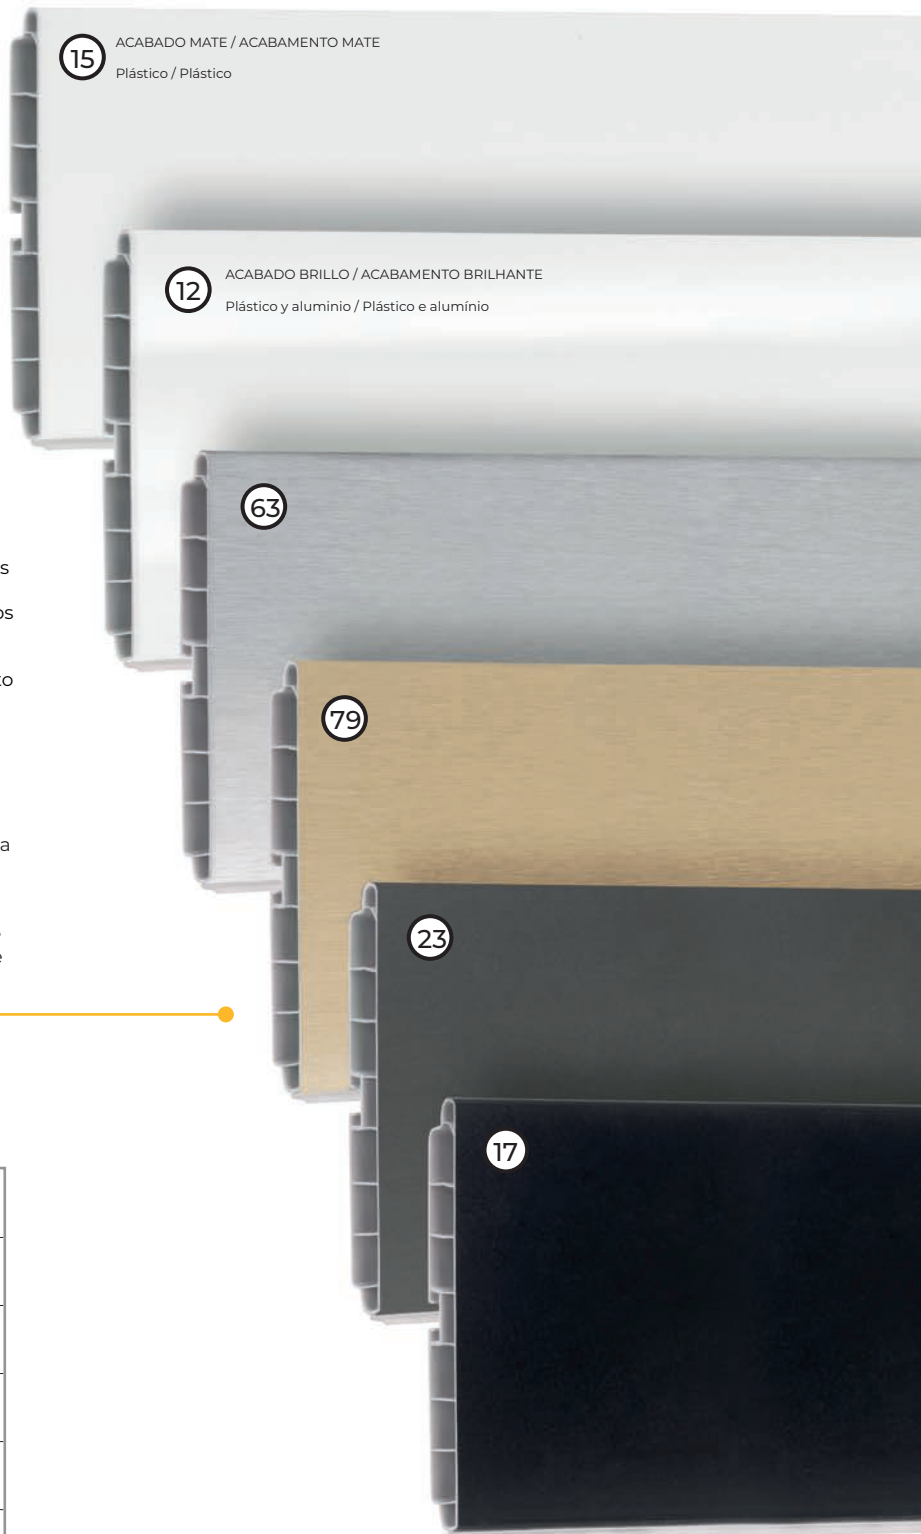

Acabamentos disponíveis.

Acabados disponíveis.

15	Blanco/Branco
12	Pintado blanco/Pintado branco
63	Anodizado satinado/Anodizado satinado
79	Oro/Ouro
23	Gris antracita/Gris antracite
17	Negro/Preto