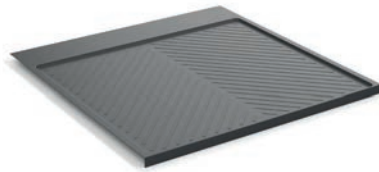

PROTECTORES FONDO MÓDULO / PROTETORES DE FONDO LAVA-LOIÇA PARA MÓDULO

Protector recortable para fondo de módulo bajo la cocina Sink
Protetores de fundos lava-loiça do móvel de cozinha Sink

M	A	Ancho/Largura	B	Acabado/Acabamento	Embalaje/Embalagem	Cod.
450	418	418	387	Gris antracita/Gris antracite	20 UN/UN	8478023
500	468	468	442	Gris antracita/Gris antracite	20 UN/UN	8478123
600	568	568	542	Gris antracita/Gris antracite	20 UN/UN	8478223
800	768	768	742	Gris antracita/Gris antracite	20 UN/UN	8478323
900	868	868	842	Gris antracita/Gris antracite	20 UN/UN	8478423
1.000	968	968	942	Gris antracita/Gris antracite	20 UN/UN	8478523
1.200	1.168	1.168	1.142	Gris antracita/Gris antracite	20 UN/UN	8478623

Plástico/Plástico