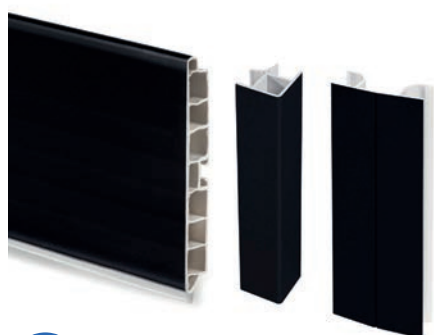

Kit de zócalos para cocina Plasline con accesorios de unión
Kit de rodapés para cozinha Plasline com acessórios de união

Altura/Altura	Longitud/Comprimento	Acabado/Acabamento	Embalaje/Embalagem	Nº piezas/Nº peças	Cod.
100	2,35 m	Negro/Preto	1 LOTE/LOTE	2 unidades/2 unidades	8952417
150	2,35 m	Negro/Preto	1 LOTE/LOTE	2 unidades/2 unidades	8952517
100	2,35 m	Anodizado satinado/Anodizado satinado	1 LOTE/LOTE	2 unidades/2 unidades	8952463
150	2,35 m	Anodizado satinado/Anodizado satinado	1 LOTE/LOTE	2 unidades/2 unidades	8952563

Plástico/Plástico

KITS