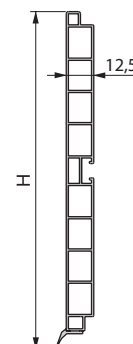

Zoccoli Plasline per mobili da cucina
Sockelleiste Plasline für Küche

Altezza/Höhe	Lunghezza/Längengrad	Finitura/Fertigstellung	Imballaggio/Verpackung	Cod.
100	3,9 m	Verniciato bianco/Weiß	10 UN/Einh	8060112
150	2,35 m	Verniciato bianco/Weiß	15 UN/Einh	8060512
150	3,9 m	Verniciato bianco/Weiß	10 UN/Einh	8060312
100	3,9 m	Bianca/Weißer	10 UN/Einh	8060115
120	3,9 m	Bianca/Weißer	10 UN/Einh	8060215
150	3,9 m	Bianca/Weißer	10 UN/Einh	8060315
100	3,9 m	Nera/Schwarzer	10 UN/Einh	8060117
120	3,9 m	Nera/Schwarzer	10 UN/Einh	8060217
150	3,9 m	Nera/Schwarzer	10 UN/Einh	8060317
100	3,9 m	Grigio antracite/Anthrazitgrauer	10 UN/Einh	8060123
150	3,9 m	Grigio antracite/Anthrazitgrauer	10 UN/Einh	8060323
100	2,35 m	Anodizzato satinato/Satiniert	15 UN/Einh	8060463
100	3,9 m	Anodizzato satinato/Satiniert	10 UN/Einh	8060163
120	3,9 m	Anodizzato satinato/Satiniert	10 UN/Einh	8060263
150	2,35 m	Anodizzato satinato/Satiniert	15 UN/Einh	8060563
150	3,9 m	Anodizzato satinato/Satiniert	10 UN/Einh	8060363
165	3,9 m	Anodizzato satinato/Satiniert	10 UN/Einh	8061063
180	3,9 m	Anodizzato satinato/Satiniert	10 UN/Einh	8913063
100	3,9 m	Oro/Gold	10 UN/Einh	8060179
120	3,9 m	Oro/Gold	10 UN/Einh	8060279
150	3,9 m	Oro/Gold	10 UN/Einh	8060379

Alluminio, Tecnoplastica/Aluminium, Kunststoff