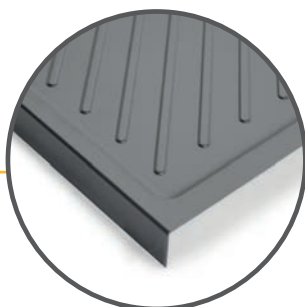

Realizzato in plastica con elevata resistenza alla corrosione e rifinito in grigio antracite.

Ein Schutz für den Boden von niedrigen Modulen in Küchenmöbeln, der entwickelt wurde, um das Innere des Schrankes vor möglicher Feuchtigkeit und Spritzern zu schützen.

Hergestellt aus Kunststoff mit hoher Korrosionsbeständigkeit und in Anthrazitgrau fertiggestellt.

Progettato per moduli bassi standard con una profondità di 580 mm e uno spessore di 16 mm. È facilmente tagliabile per adattarsi a moduli con una profondità minima di 490 mm o spessori di 18 mm e 19 mm.

Entwickelt für Standard-Untermodule mit einer Tiefe von 580 mm und einer Dicke von 16 mm. Einfach zuschneidbar, um Module mit einer Mindesttiefe von 490 mm oder Dicken von 18 mm und 19 mm anzupassen.

PROTEZIONI MODULI BASE / MODUL-BODENSCHÜTZER