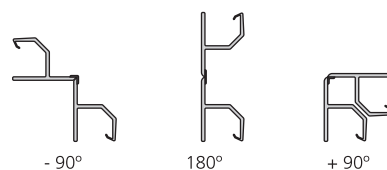

Angoli flessibili Plasline per zoccolo
Sockelleiste mit flexiblen Winkel Plasline für Küche

Altezza/Höhe	Finitura/Fertigstellung	Imballaggio/Verpackung	Cod.
100	Verniciato bianco/Weiß	20 UN/Einh	8910112
150	Verniciato bianco/Weiß	20 UN/Einh	8910312
100	Bianca/Weißer	20 UN/Einh	8910115
120	Bianca/Weißer	20 UN/Einh	8910215
150	Bianca/Weißer	20 UN/Einh	8910315
100	Nera/Schwarzer	20 UN/Einh	8910117
150	Nera/Schwarzer	20 UN/Einh	8910317
120	Nera/Schwarzer	20 UN/Einh	8910217
100	Grigio antracite/Anthrazitgrauer	20 UN/Einh	8910123
150	Grigio antracite/Anthrazitgrauer	20 UN/Einh	8910323
100	Anodizzato satinato/Satiniert	20 UN/Einh	8910163
120	Anodizzato satinato/Satiniert	20 UN/Einh	8910263
150	Anodizzato satinato/Satiniert	20 UN/Einh	8910363
165	Anodizzato satinato/Satiniert	20 UN/Einh	8910463
180	Anodizzato satinato/Satiniert	20 UN/Einh	8910563
100	Oro/Gold	20 UN/Einh	8910179
120	Oro/Gold	20 UN/Einh	8910279
150	Oro/Gold	20 UN/Einh	8910379

Alluminio, Tecnoplastica/Aluminium, Kunststoff