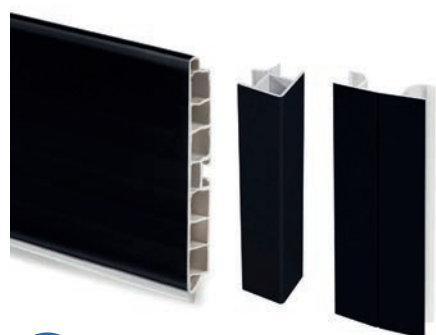

Kit battiscopa da cucina Plasline con accessori per unione
Plasline Sockelleiste-Kit für Küche mit Verbindungszubehör

Altezza/Höhe	Lunghezza/Längengrad	Finitura/Fertigstellung	Imballaggio/Verpackung	N° pezzi/Nr. Stücke	Cod.
100	2,35 m	Nera/Schwarzer	1 LOTTO/Partie	2 unità/2 Einheiten	8952417
150	2,35 m	Nera/Schwarzer	1 LOTTO/Partie	2 unità/2 Einheiten	8952517
100	2,35 m	Anodizzato satinato/ Satiniert	1 LOTTO/Partie	2 unità/2 Einheiten	8952463
150	2,35 m	Anodizzato satinato/ Satiniert	1 LOTTO/Partie	2 unità/2 Einheiten	8952563

Tecnoplastica/Kunststoff

KITS