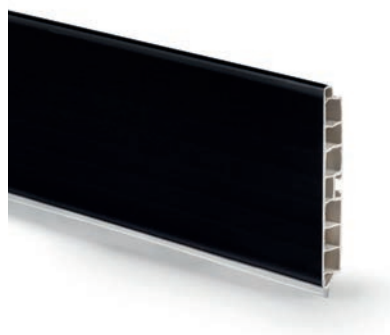

Zoccoli Plasline per mobili da cucina
Sockelleiste Plasline für Küche

Altezza/Höhe	Lunghezza/Längengrad	Finitura/Fertigstellung	Imballaggio/Verpackung	Cod.
100	3,9 m	Verniciato bianco/Weiß	10 UN/Einh	8060112
150	2,35 m	Verniciato bianco/Weiß	15 UN/Einh	8060512
150	3,9 m	Verniciato bianco/Weiß	10 UN/Einh	8060312
100	3,9 m	Bianca/Weißer	10 UN/Einh	8060115
120	3,9 m	Bianca/Weißer	10 UN/Einh	8060215
150	3,9 m	Bianca/Weißer	10 UN/Einh	8060315
100	3,9 m	Nera/Schwarzer	10 UN/Einh	8060117
120	3,9 m	Nera/Schwarzer	10 UN/Einh	8060217
150	3,9 m	Nera/Schwarzer	10 UN/Einh	8060317
100	3,9 m	Grigio antracite/Anthrazitgrauer	10 UN/Einh	8060123
150	3,9 m	Grigio antracite/Anthrazitgrauer	10 UN/Einh	8060323
100	2,35 m	Anodizzato satinato/Satiniert	15 UN/Einh	8060463
100	3,9 m	Anodizzato satinato/Satiniert	10 UN/Einh	8060163
120	3,9 m	Anodizzato satinato/Satiniert	10 UN/Einh	8060263
150	2,35 m	Anodizzato satinato/Satiniert	15 UN/Einh	8060563
150	3,9 m	Anodizzato satinato/Satiniert	10 UN/Einh	8060363
165	3,9 m	Anodizzato satinato/Satiniert	10 UN/Einh	8061063
180	3,9 m	Anodizzato satinato/Satiniert	10 UN/Einh	8913063
100	3,9 m	Oro/Gold	10 UN/Einh	8060179
120	3,9 m	Oro/Gold	10 UN/Einh	8060279
150	3,9 m	Oro/Gold	10 UN/Einh	8060379

Alluminio, Tecnoplastica/Aluminium, Kunststoff