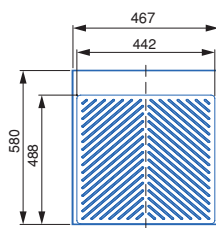

PROTEZIONI MODULI BASE / MODUL-BODENSCHÜTZER

Fondi sotto lavello Sink

Schutz für Böden von Küchenmöbeln Modell Sink

M	A	B	Finitura/Fertigstellung	Imballaggio/Verpackung	Cod.
450	417	387	Grigio antracite/Anthrazitgrauer	20 UN/Einh	8478023
500	467	442	Grigio antracite/Anthrazitgrauer	20 UN/Einh	8478123
600	567	542	Grigio antracite/Anthrazitgrauer	20 UN/Einh	8478223
800	767	742	Grigio antracite/Anthrazitgrauer	20 UN/Einh	8478323
900	867	842	Grigio antracite/Anthrazitgrauer	20 UN/Einh	8478423
1.000	967	942	Grigio antracite/Anthrazitgrauer	20 UN/Einh	8478523
1.200	1.167	1.142	Grigio antracite/Anthrazitgrauer	20 UN/Einh	8478623

Tecnoplastica/Kunststoff