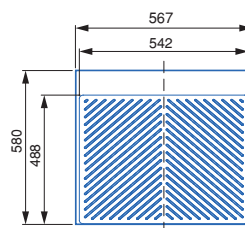

PROTEZIONI MODULI BASE / MODUL-BODENSCHÜTZER

Fondi sotto lavello Sink

Schutz für Böden von Küchenmöbeln Modell Sink

M	A	B	Finitura/Fertigstellung	Imballaggio/Verpackung	Cod.
450	417	387	Grigio antracite/Anthrazitgrauer	20 UN/Einh	8478023
500	467	442	Grigio antracite/Anthrazitgrauer	20 UN/Einh	8478123
600	567	542	Grigio antracite/Anthrazitgrauer	20 UN/Einh	8478223
800	767	742	Grigio antracite/Anthrazitgrauer	20 UN/Einh	8478323
900	867	842	Grigio antracite/Anthrazitgrauer	20 UN/Einh	8478423
1.000	967	942	Grigio antracite/Anthrazitgrauer	20 UN/Einh	8478523
1.200	1.167	1.142	Grigio antracite/Anthrazitgrauer	20 UN/Einh	8478623

Tecnoplastica/Kunststoff