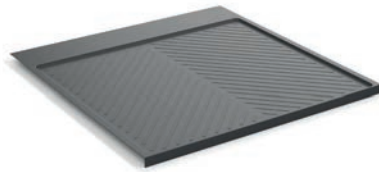

PROTEZIONI MODULI BASE / MODUL-BODENSCHÜTZER

Fondi sotto lavello Sink

Schutz für Böden von Küchenmöbeln Modell Sink

M	A	B	Finitura/Fertigstellung	Imballaggio/Verpackung	Cod.
450	417	387	Grigio antracite/Anthrazitgrauer	20 UN/Einh	8478023
500	467	442	Grigio antracite/Anthrazitgrauer	20 UN/Einh	8478123
600	567	542	Grigio antracite/Anthrazitgrauer	20 UN/Einh	8478223
800	767	742	Grigio antracite/Anthrazitgrauer	20 UN/Einh	8478323
900	867	842	Grigio antracite/Anthrazitgrauer	20 UN/Einh	8478423
1.000	967	942	Grigio antracite/Anthrazitgrauer	20 UN/Einh	8478523
1.200	1.167	1.142	Grigio antracite/Anthrazitgrauer	20 UN/Einh	8478623

Tecnoplastica/Kunststoff