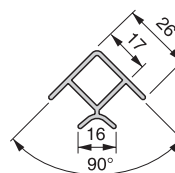

Angolo da 90° Plasline per zoccolo
Sockelleiste mit 90° Winkel Plasline

Altezza/Höhe	Finitura/Fertigstellung	Imballaggio/Verpackung	Cod.
100	Grigio antracite/Anthrazitgrauer	20 UN/Einh	8011623
150	Grigio antracite/Anthrazitgrauer	20 UN/Einh	8015623
100	Anodizzato satinato/Satiniert	20 UN/Einh	8011663
120	Anodizzato satinato/Satiniert	20 UN/Einh	8013563
150	Anodizzato satinato/Satiniert	20 UN/Einh	8015663
165	Anodizzato satinato/Satiniert	20 UN/Einh	8919463
180	Anodizzato satinato/Satiniert	20 UN/Einh	8913163

Alluminio, Tecnoplastica/Aluminium, Kunststoff