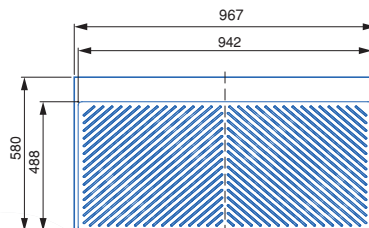

PROTEZIONI MODULI BASE / MODUL-BODENSCHÜTZER

Fondi sotto lavello Sink

Schutz für Böden von Küchenmöbeln Modell Sink

M	A	B	Finitura/Fertigstellung	Imballaggio/Verpackung	Cod.
450	417	387	Grigio antracite/Anthrazitgrauer	20 UN/Einh	8478023
500	467	442	Grigio antracite/Anthrazitgrauer	20 UN/Einh	8478123
600	567	542	Grigio antracite/Anthrazitgrauer	20 UN/Einh	8478223
800	767	742	Grigio antracite/Anthrazitgrauer	20 UN/Einh	8478323
900	867	842	Grigio antracite/Anthrazitgrauer	20 UN/Einh	8478423
1.000	967	942	Grigio antracite/Anthrazitgrauer	20 UN/Einh	8478523
1.200	1.167	1.142	Grigio antracite/Anthrazitgrauer	20 UN/Einh	8478623

Tecnoplastica/Kunststoff

M50

M60