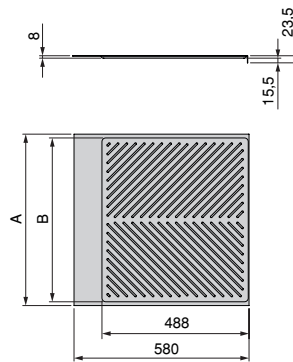

PROTEZIONI MODULI BASE / MODUL-BODENSCHÜTZER

Fondi sotto lavello Sink

Schutz für Böden von Küchenmöbeln Modell Sink

M	A	B	Finitura/Fertigstellung	Imballaggio/Verpackung	Cod.
450	417	387	Grigio antracite/Anthrazitgrauer	20 UN/Einh	8478023
500	467	442	Grigio antracite/Anthrazitgrauer	20 UN/Einh	8478123
600	567	542	Grigio antracite/Anthrazitgrauer	20 UN/Einh	8478223
800	767	742	Grigio antracite/Anthrazitgrauer	20 UN/Einh	8478323
900	867	842	Grigio antracite/Anthrazitgrauer	20 UN/Einh	8478423
1.000	967	942	Grigio antracite/Anthrazitgrauer	20 UN/Einh	8478523
1.200	1.167	1.142	Grigio antracite/Anthrazitgrauer	20 UN/Einh	8478623

Tecnoplastica/Kunststoff