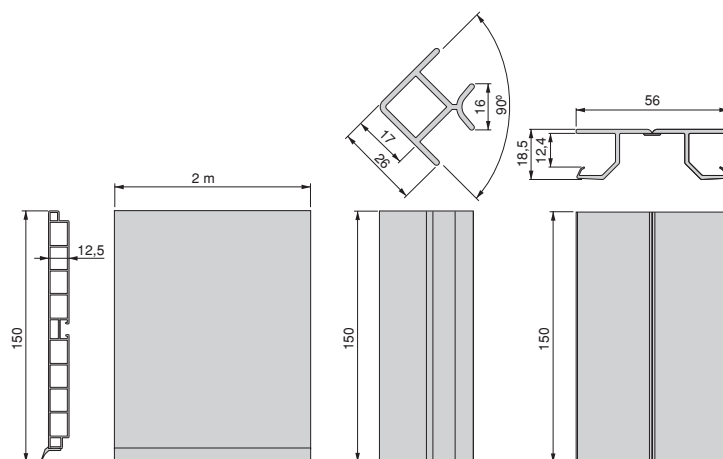

Kit battiscopa da cucina Plasline con accessori per unione
Plasline Sockelleiste-Kit für Küche mit Verbindungszubehör

Altezza/Höhe	Lunghezza/Längengrad	Finitura/Fertigstellung	Imballaggio/Verpackung	N° pezzi/Nr. Stücke	Cod.
100	2,35 m	Nera/Schwarzer	1 LOTTO/Partie	2 unità/2 Einheiten	8952417
150	2,35 m	Nera/Schwarzer	1 LOTTO/Partie	2 unità/2 Einheiten	8952517
100	2,35 m	Anodizzato satinato/ Satiniert	1 LOTTO/Partie	2 unità/2 Einheiten	8952463
150	2,35 m	Anodizzato satinato/ Satiniert	1 LOTTO/Partie	2 unità/2 Einheiten	8952563

Tecnoplastica/Kunststoff

KITS