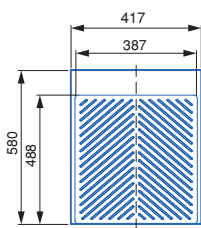

PROTEZIONI MODULI BASE / MODUL-BODENSCHÜTZER

Fondi sotto lavello Sink

Schutz für Böden von Küchenmöbeln Modell Sink

M	A	B	Finitura/Fertigstellung	Imballaggio/Verpackung	Cod.
450	417	387	Grigio antracite/Anthrazitgrauer	20 UN/Einh	8478023
500	467	442	Grigio antracite/Anthrazitgrauer	20 UN/Einh	8478123
600	567	542	Grigio antracite/Anthrazitgrauer	20 UN/Einh	8478223
800	767	742	Grigio antracite/Anthrazitgrauer	20 UN/Einh	8478323
900	867	842	Grigio antracite/Anthrazitgrauer	20 UN/Einh	8478423
1.000	967	942	Grigio antracite/Anthrazitgrauer	20 UN/Einh	8478523
1.200	1.167	1.142	Grigio antracite/Anthrazitgrauer	20 UN/Einh	8478623

Tecnoplastica/Kunststoff