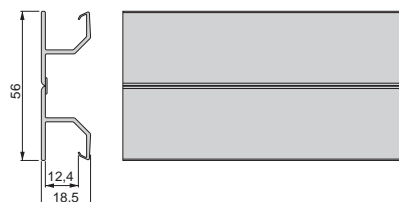

Angoli flessibili Plasline per zoccolo
Sockelleiste mit flexiblen Winkel Plasline für Küche

Altezza/Höhe	Finitura/Fertigstellung	Imballaggio/Verpackung	Cod.
100	Verniciato bianco/Weiß	20 UN/Einh	8910112
150	Verniciato bianco/Weiß	20 UN/Einh	8910312
100	Bianca/Weißer	20 UN/Einh	8910115
120	Bianca/Weißer	20 UN/Einh	8910215
150	Bianca/Weißer	20 UN/Einh	8910315
100	Nera/Schwarzer	20 UN/Einh	8910117
150	Nera/Schwarzer	20 UN/Einh	8910317
120	Nera/Schwarzer	20 UN/Einh	8910217
100	Grigio antracite/Anthrazitgrauer	20 UN/Einh	8910123
150	Grigio antracite/Anthrazitgrauer	20 UN/Einh	8910323
100	Anodizzato satinato/Satiniert	20 UN/Einh	8910163
120	Anodizzato satinato/Satiniert	20 UN/Einh	8910263
150	Anodizzato satinato/Satiniert	20 UN/Einh	8910363
165	Anodizzato satinato/Satiniert	20 UN/Einh	8910463
180	Anodizzato satinato/Satiniert	20 UN/Einh	8910563
100	Oro/Gold	20 UN/Einh	8910179
120	Oro/Gold	20 UN/Einh	8910279
150	Oro/Gold	20 UN/Einh	8910379

Alluminio, Tecnoplastica/Aluminium, Kunststoff