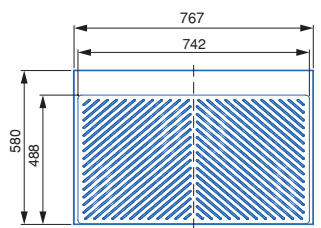

PROTEZIONI MODULI BASE / MODUL-BODENSCHÜTZER

Fondi sotto lavello Sink

Schutz für Böden von Küchenmöbeln Modell Sink

M	A	B	Finitura/Fertigstellung	Imballaggio/Verpackung	Cod.
450	417	387	Grigio antracite/Anthrazitgrauer	20 UN/Einh	8478023
500	467	442	Grigio antracite/Anthrazitgrauer	20 UN/Einh	8478123
600	567	542	Grigio antracite/Anthrazitgrauer	20 UN/Einh	8478223
800	767	742	Grigio antracite/Anthrazitgrauer	20 UN/Einh	8478323
900	867	842	Grigio antracite/Anthrazitgrauer	20 UN/Einh	8478423
1.000	967	942	Grigio antracite/Anthrazitgrauer	20 UN/Einh	8478523
1.200	1.167	1.142	Grigio antracite/Anthrazitgrauer	20 UN/Einh	8478623

Tecnoplastica/Kunststoff