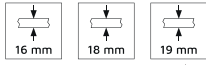

PROTEZIONI MODULI BASE / MODUL-BODENSCHÜTZER

Fondi sotto lavello Sink

Schutz für Böden von Küchenmöbeln Modell Sink

M	A	B	Finitura/Fertigstellung	Imballaggio/Verpackung	Cod.
450	417	387	Grigio antracite/Anthrazitgrauer	20 UN/Einh	8478023
500	467	442	Grigio antracite/Anthrazitgrauer	20 UN/Einh	8478123
600	567	542	Grigio antracite/Anthrazitgrauer	20 UN/Einh	8478223
800	767	742	Grigio antracite/Anthrazitgrauer	20 UN/Einh	8478323
900	867	842	Grigio antracite/Anthrazitgrauer	20 UN/Einh	8478423
1.000	967	942	Grigio antracite/Anthrazitgrauer	20 UN/Einh	8478523
1.200	1.167	1.142	Grigio antracite/Anthrazitgrauer	20 UN/Einh	8478623

Tecnoplastica/Kunststoff