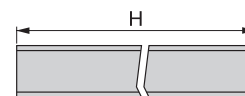

Prolunga Plasline
Plasline-Verlängerung

Altezza/Höhe	Finitura/Fertigstellung	Imballaggio/Verpackung	Cod.
150	Anodizzato satinato/Satiniert	20 UN/Einh	8060963

Alluminio, Tecnoplastica/Aluminium, Kunststoff