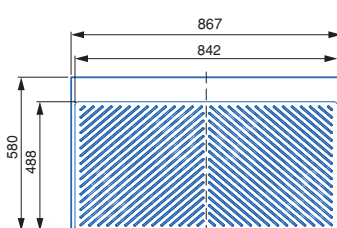

PROTEZIONI MODULI BASE / MODUL-BODENSCHÜTZER

Fondi sotto lavello Sink

Schutz für Böden von Küchenmöbeln Modell Sink

M	A	B	Finitura/Fertigstellung	Imballaggio/Verpackung	Cod.
450	417	387	Grigio antracite/Anthrazitgrauer	20 UN/Einh	8478023
500	467	442	Grigio antracite/Anthrazitgrauer	20 UN/Einh	8478123
600	567	542	Grigio antracite/Anthrazitgrauer	20 UN/Einh	8478223
800	767	742	Grigio antracite/Anthrazitgrauer	20 UN/Einh	8478323
900	867	842	Grigio antracite/Anthrazitgrauer	20 UN/Einh	8478423
1.000	967	942	Grigio antracite/Anthrazitgrauer	20 UN/Einh	8478523
1.200	1.167	1.142	Grigio antracite/Anthrazitgrauer	20 UN/Einh	8478623

Tecnoplastica/Kunststoff

M45