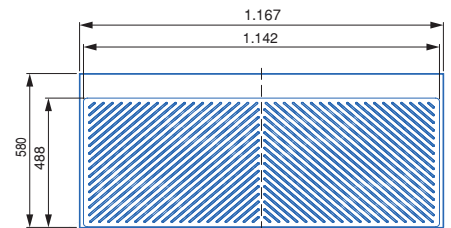

PROTEZIONI MODULI BASE / MODUL-BODENSCHÜTZER

Fondi sotto lavello Sink

Schutz für Böden von Küchenmöbeln Modell Sink

M	A	B	Finitura/Fertigstellung	Imballaggio/Verpackung	Cod.
450	417	387	Grigio antracite/Anthrazitgrauer	20 UN/Einh	8478023
500	467	442	Grigio antracite/Anthrazitgrauer	20 UN/Einh	8478123
600	567	542	Grigio antracite/Anthrazitgrauer	20 UN/Einh	8478223
800	767	742	Grigio antracite/Anthrazitgrauer	20 UN/Einh	8478323
900	867	842	Grigio antracite/Anthrazitgrauer	20 UN/Einh	8478423
1.000	967	942	Grigio antracite/Anthrazitgrauer	20 UN/Einh	8478523
1.200	1.167	1.142	Grigio antracite/Anthrazitgrauer	20 UN/Einh	8478623

Tecnoplastica/Kunststoff

M80